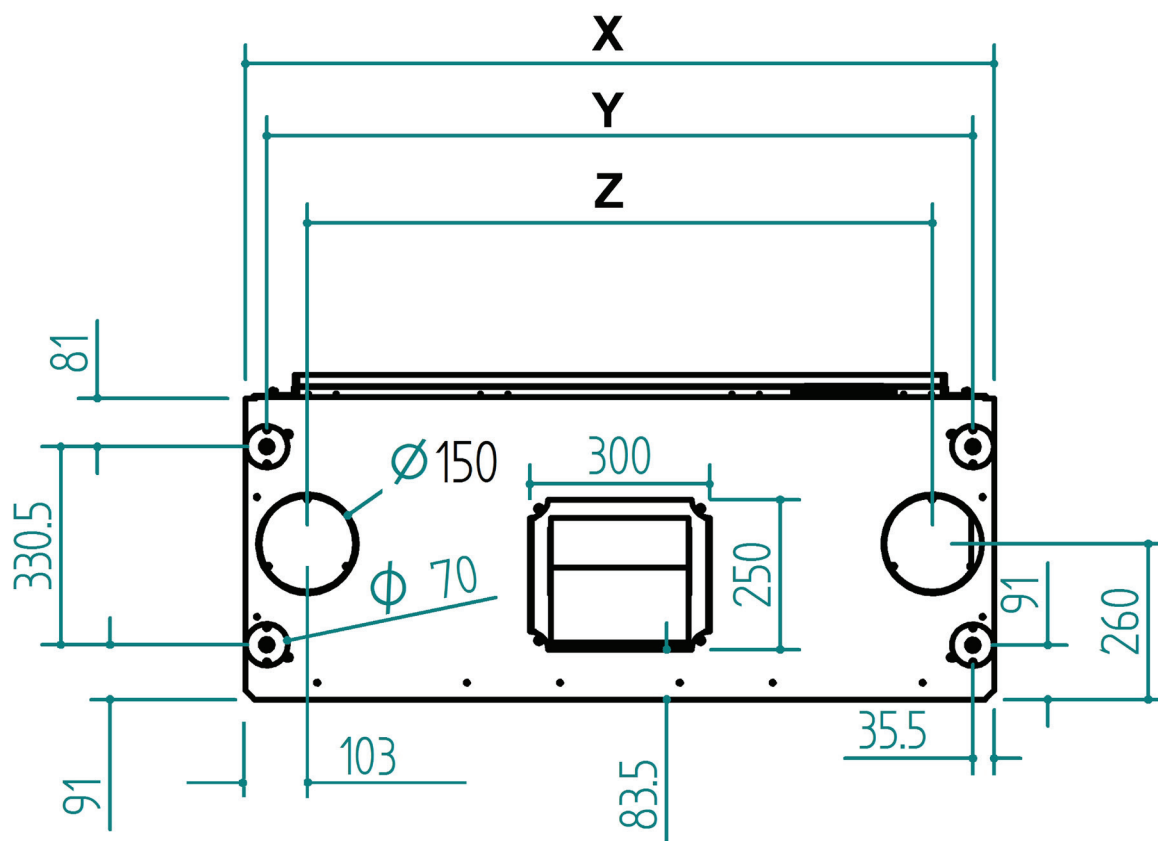

Detailmaten aansluitingen aan onderkant van Luna Gold + Horizontaal en Vertikaal
 Detail pour le raccordement en dessous du Luna Gold+ Horizontal et Vertical

Model	X	Y	Z
700H	800	729	594
850H	950	879	744
1000H	1100	1029	897
1150H	1250	1179	1044
1300H	1400	1329	1194
850V	950	879	744
1000V	1100	1029	897
1150V	1250	1179	1044