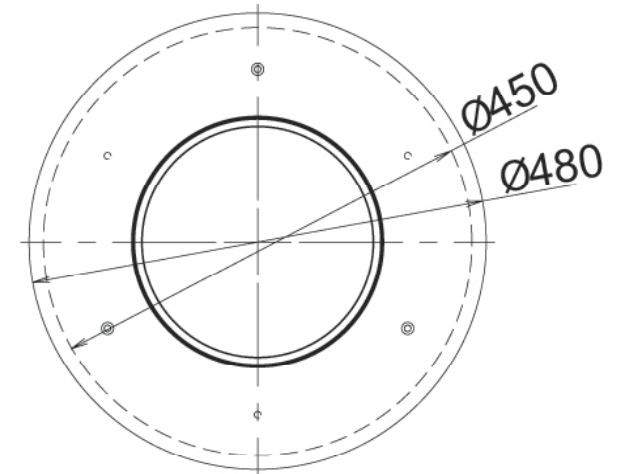

PLAFONDSTUK / RACCORD (ROSACE) PLAFOND VENUS HT

PLAFONDSTUK 700 HT

PLAFONDSTUK 850 HT / DHT

PLAFONDSTUK 1000 HT