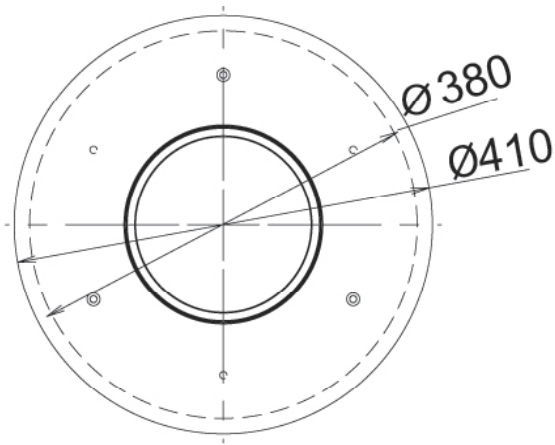

PLAFONDSTUK / RACCORD (ROSACE) PLAFOND VENUS HT

PLAFONDSTUK 700 HT

PLAFONDSTUK 850 HT / DHT

PLAFONDSTUK 1000 HT