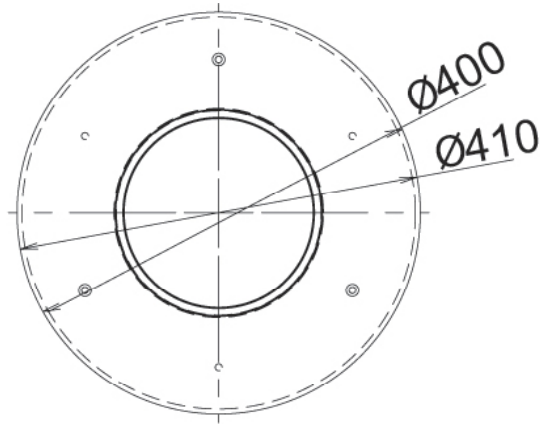

PLAFONDSTUK / RACCORD (ROSACE) PLAFOND VENUS HT

PLAFONDSTUK 700 HT

PLAFONDSTUK 850 HT / DHT

PLAFONDSTUK 1000 HT