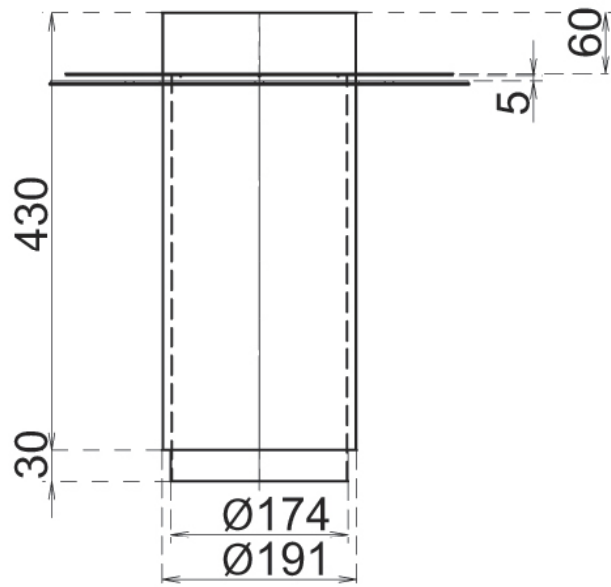

PLAFONDSTUK / RACCORD (ROSACE) PLAFOND VENUS HT

PLAFONDSTUK 700 HT

PLAFONDSTUK 850 HT / DHT

PLAFONDSTUK 1000 HT