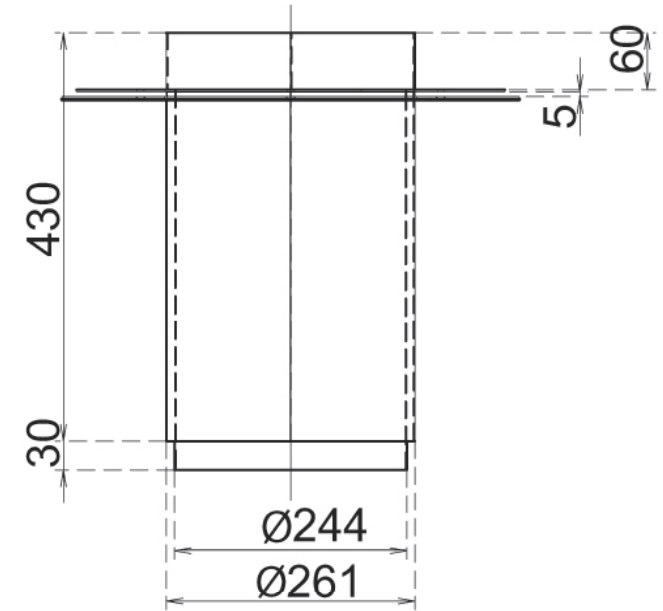

PLAFONDSTUK / RACCORD (ROSACE) PLAFOND VENUS HT

PLAFONDSTUK 700 HT

PLAFONDSTUK 850 HT / DHT

PLAFONDSTUK 1000 HT