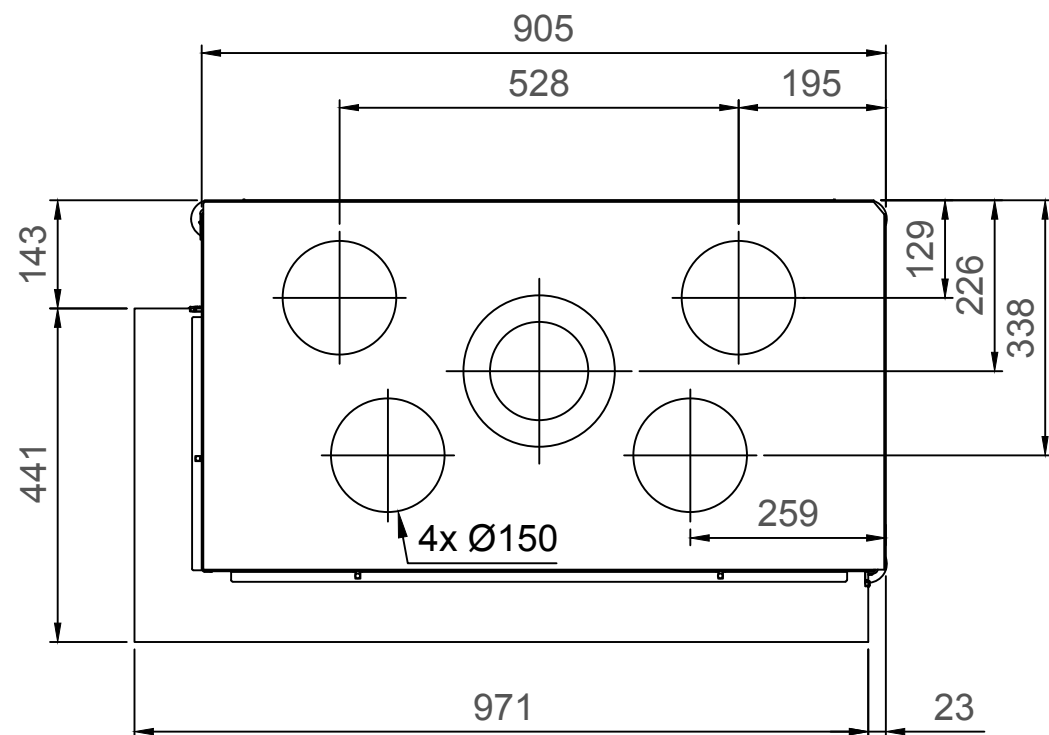

True Vision 850CL - Type 3 - 30mm

True Vision 850CL - Type 3 - 60mm

True Vision 850CL - Type 3 - 90mm

True Vision 850CL - Type 4 - 30mm

True Vision 850CL - Type 4 - 60mm

True Vision 850CL - Type 4 - 90mm