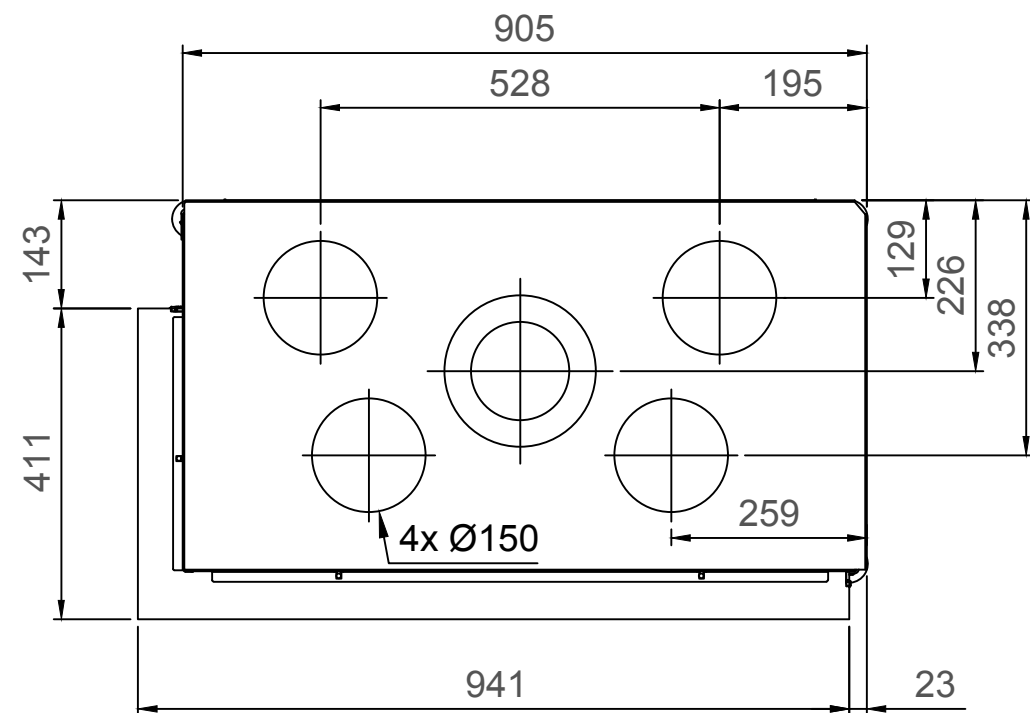

True Vision 850CL - Type 3 - 30mm

True Vision 850CL - Type 3 - 60mm

True Vision 850CL - Type 3 - 90mm

True Vision 850CL - Type 4 - 30mm

True Vision 850CL - Type 4 - 60mm

True Vision 850CL - Type 4 - 90mm