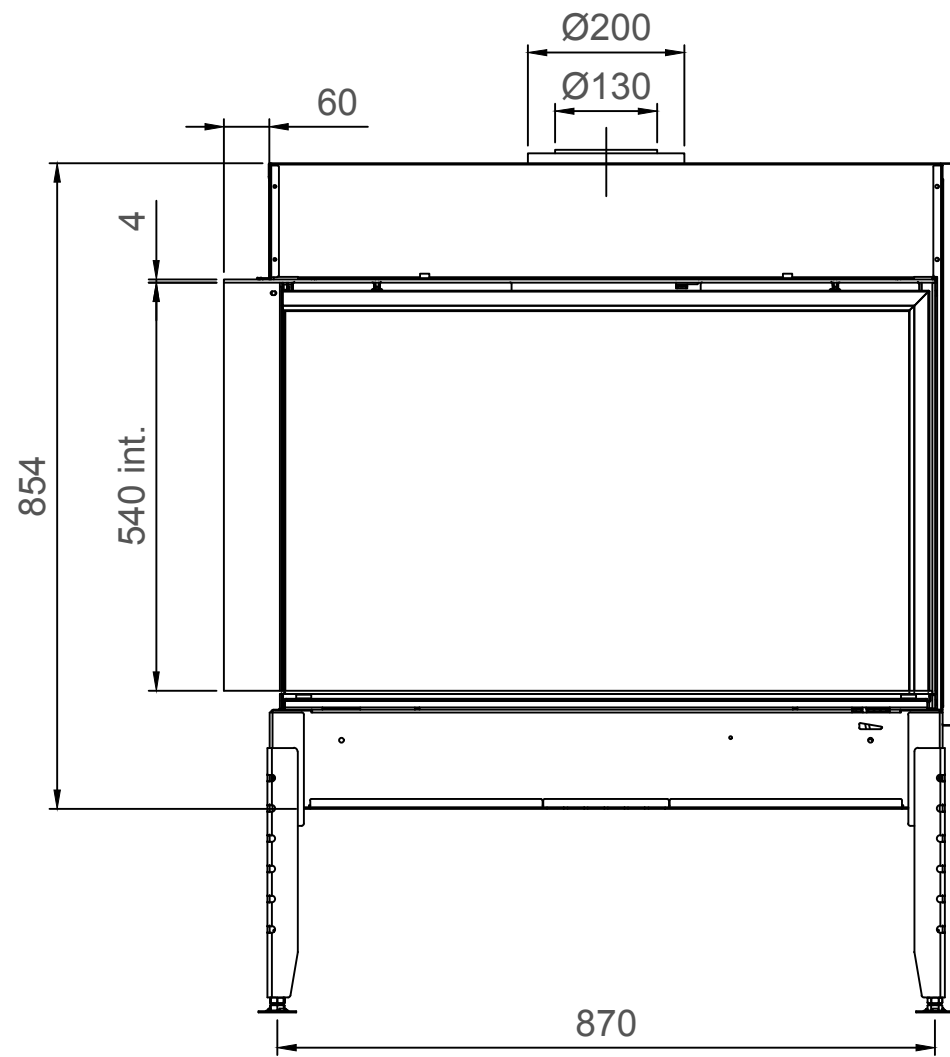

True Vision 850CL - Type 3 - 30mm

True Vision 850CL - Type 3 - 60mm

True Vision 850CL - Type 3 - 90mm

True Vision 850CL - Type 4 - 30mm

True Vision 850CL - Type 4 - 60mm

True Vision 850CL - Type 4 - 90mm