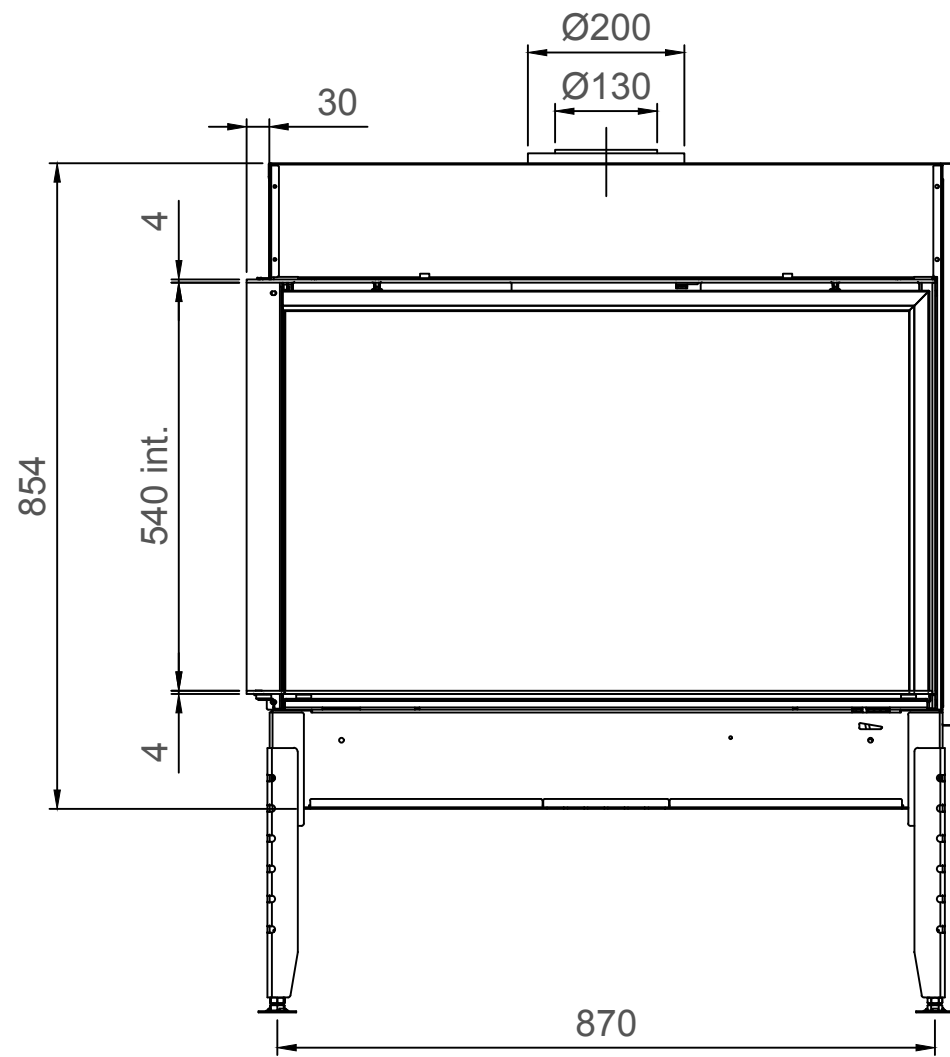

True Vision 850CL - Type 3 - 30mm

True Vision 850CL - Type 3 - 60mm

True Vision 850CL - Type 3 - 90mm

True Vision 850CL - Type 4 - 30mm

True Vision 850CL - Type 4 - 60mm

True Vision 850CL - Type 4 - 90mm