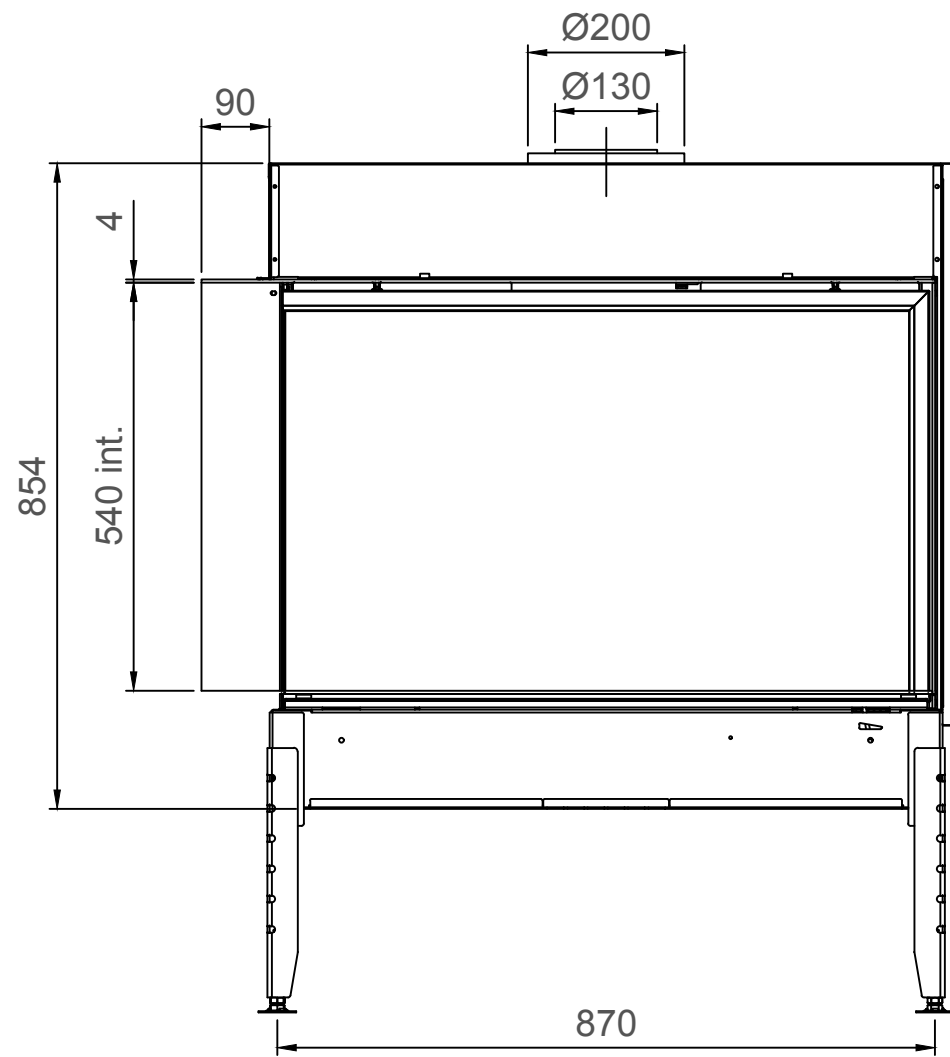

True Vision 850CL - Type 3 - 30mm

True Vision 850CL - Type 3 - 60mm

True Vision 850CL - Type 3 - 90mm

True Vision 850CL - Type 4 - 30mm

True Vision 850CL - Type 4 - 60mm

True Vision 850CL - Type 4 - 90mm