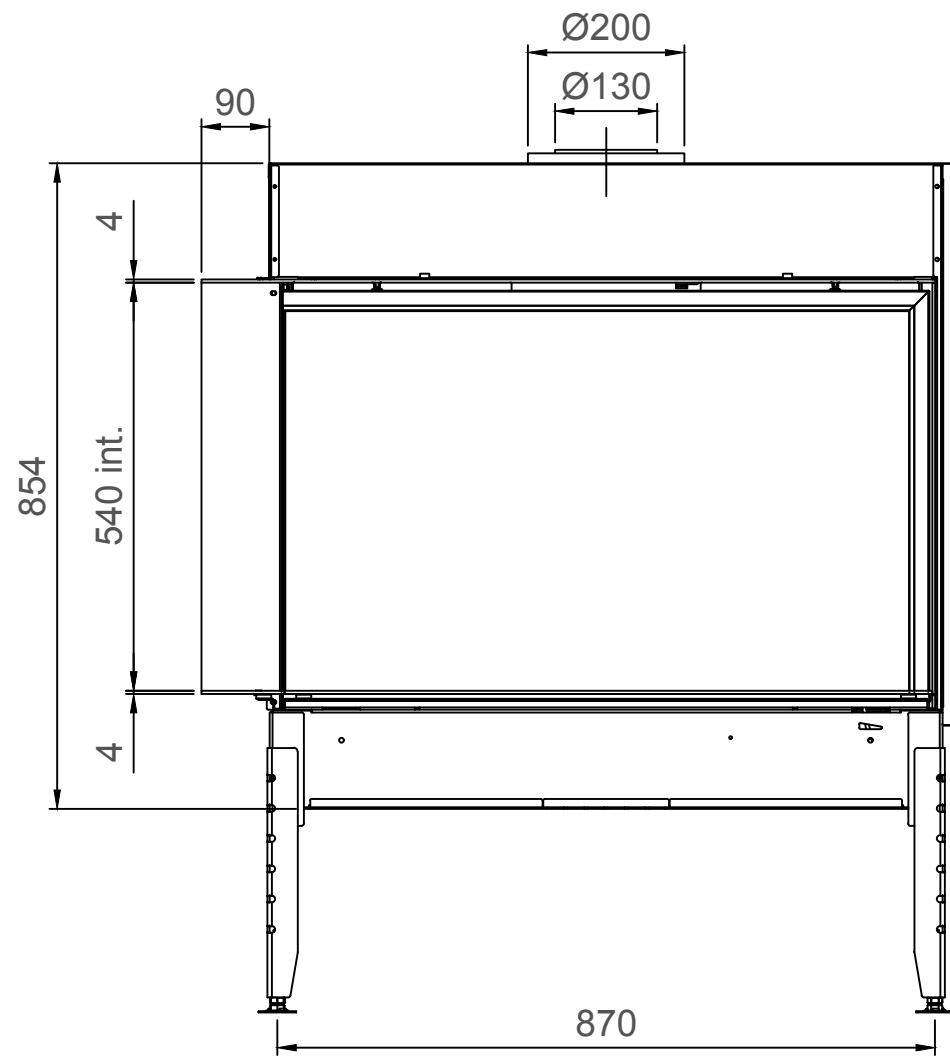

True Vision 850CL - Type 3 - 30mm

True Vision 850CL - Type 3 - 60mm

True Vision 850CL - Type 3 - 90mm

True Vision 850CL - Type 4 - 30mm

True Vision 850CL - Type 4 - 60mm

True Vision 850CL - Type 4 - 90mm