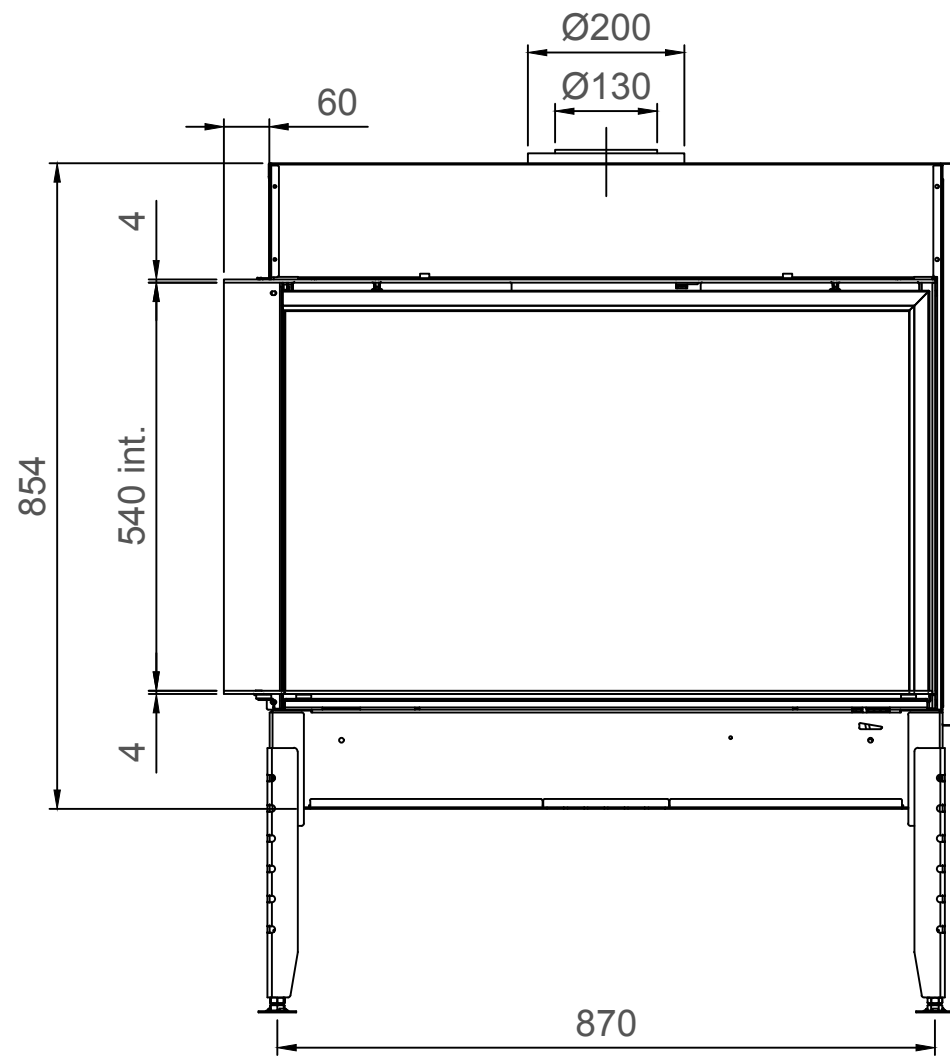

True Vision 850CL - Type 3 - 30mm

True Vision 850CL - Type 3 - 60mm

True Vision 850CL - Type 3 - 90mm

True Vision 850CL - Type 4 - 30mm

True Vision 850CL - Type 4 - 60mm

True Vision 850CL - Type 4 - 90mm