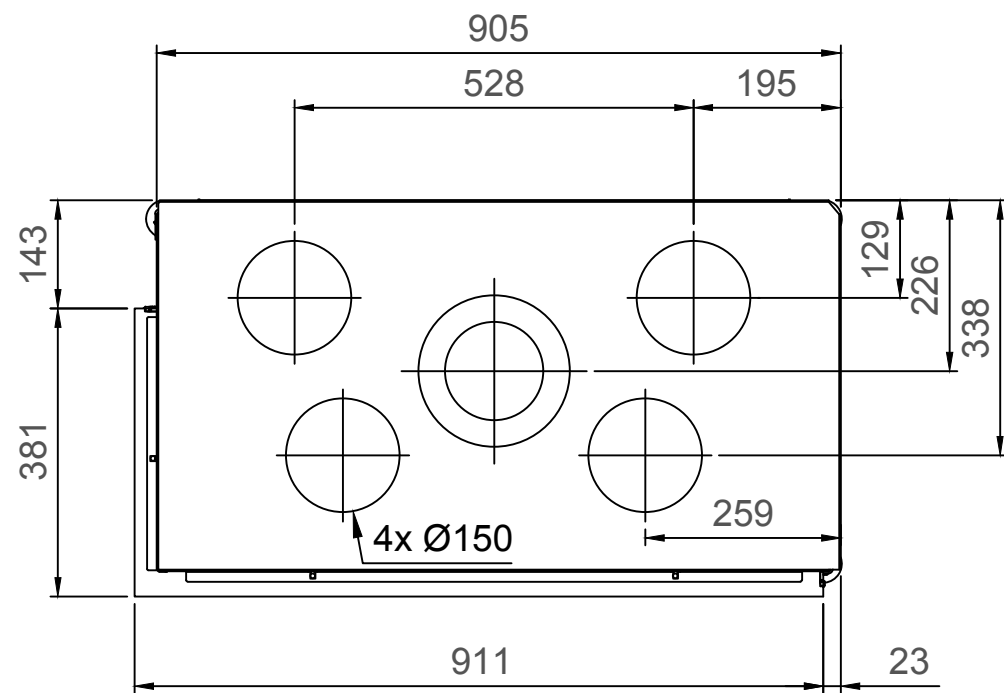

True Vision 850CL - Type 3 - 30mm

True Vision 850CL - Type 3 - 60mm

True Vision 850CL - Type 3 - 90mm

True Vision 850CL - Type 4 - 30mm

True Vision 850CL - Type 4 - 60mm

True Vision 850CL - Type 4 - 90mm