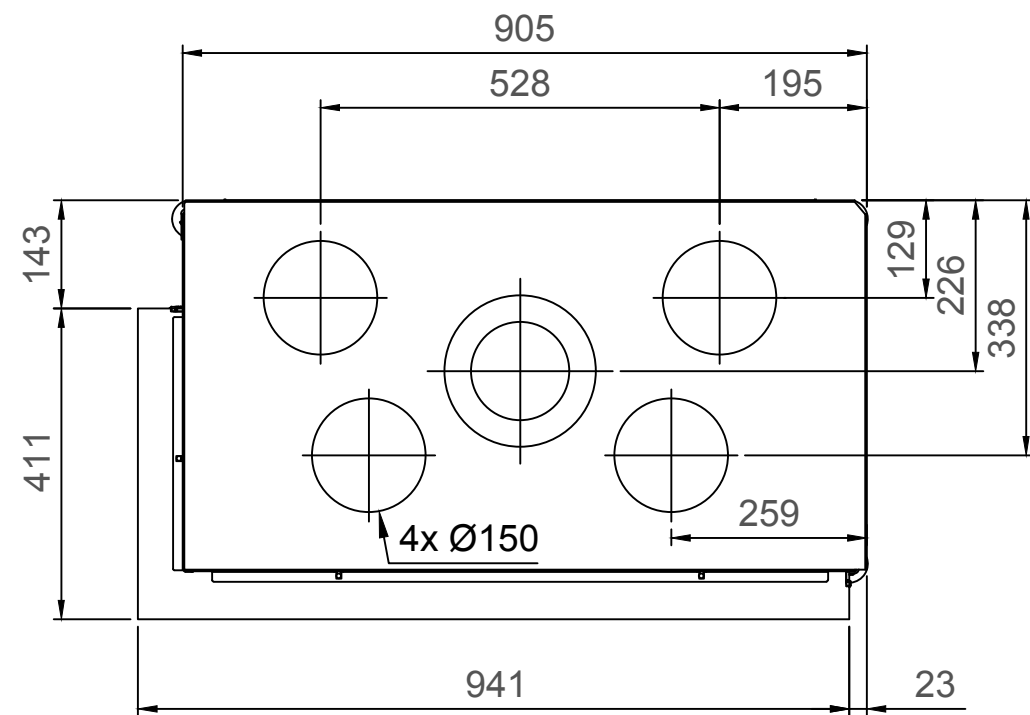

True Vision 850CL - Type 3 - 30mm

True Vision 850CL - Type 3 - 60mm

True Vision 850CL - Type 3 - 90mm

True Vision 850CL - Type 4 - 30mm

True Vision 850CL - Type 4 - 60mm

True Vision 850CL - Type 4 - 90mm