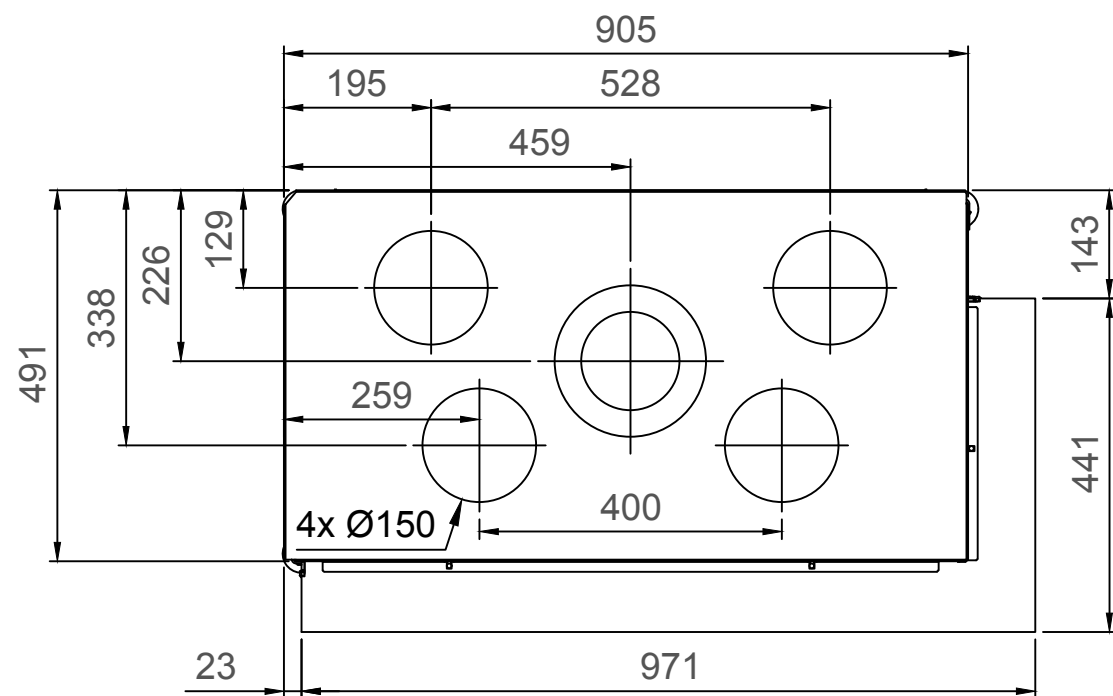

True Vision 850CR - Type 3 - 30mm

True Vision 850CR - Type 3 - 60mm

True Vision 850CR - Type 3 - 90mm

True Vision 850CR - Type 4 - 30mm

True Vision 850CR - Type 4 - 60mm