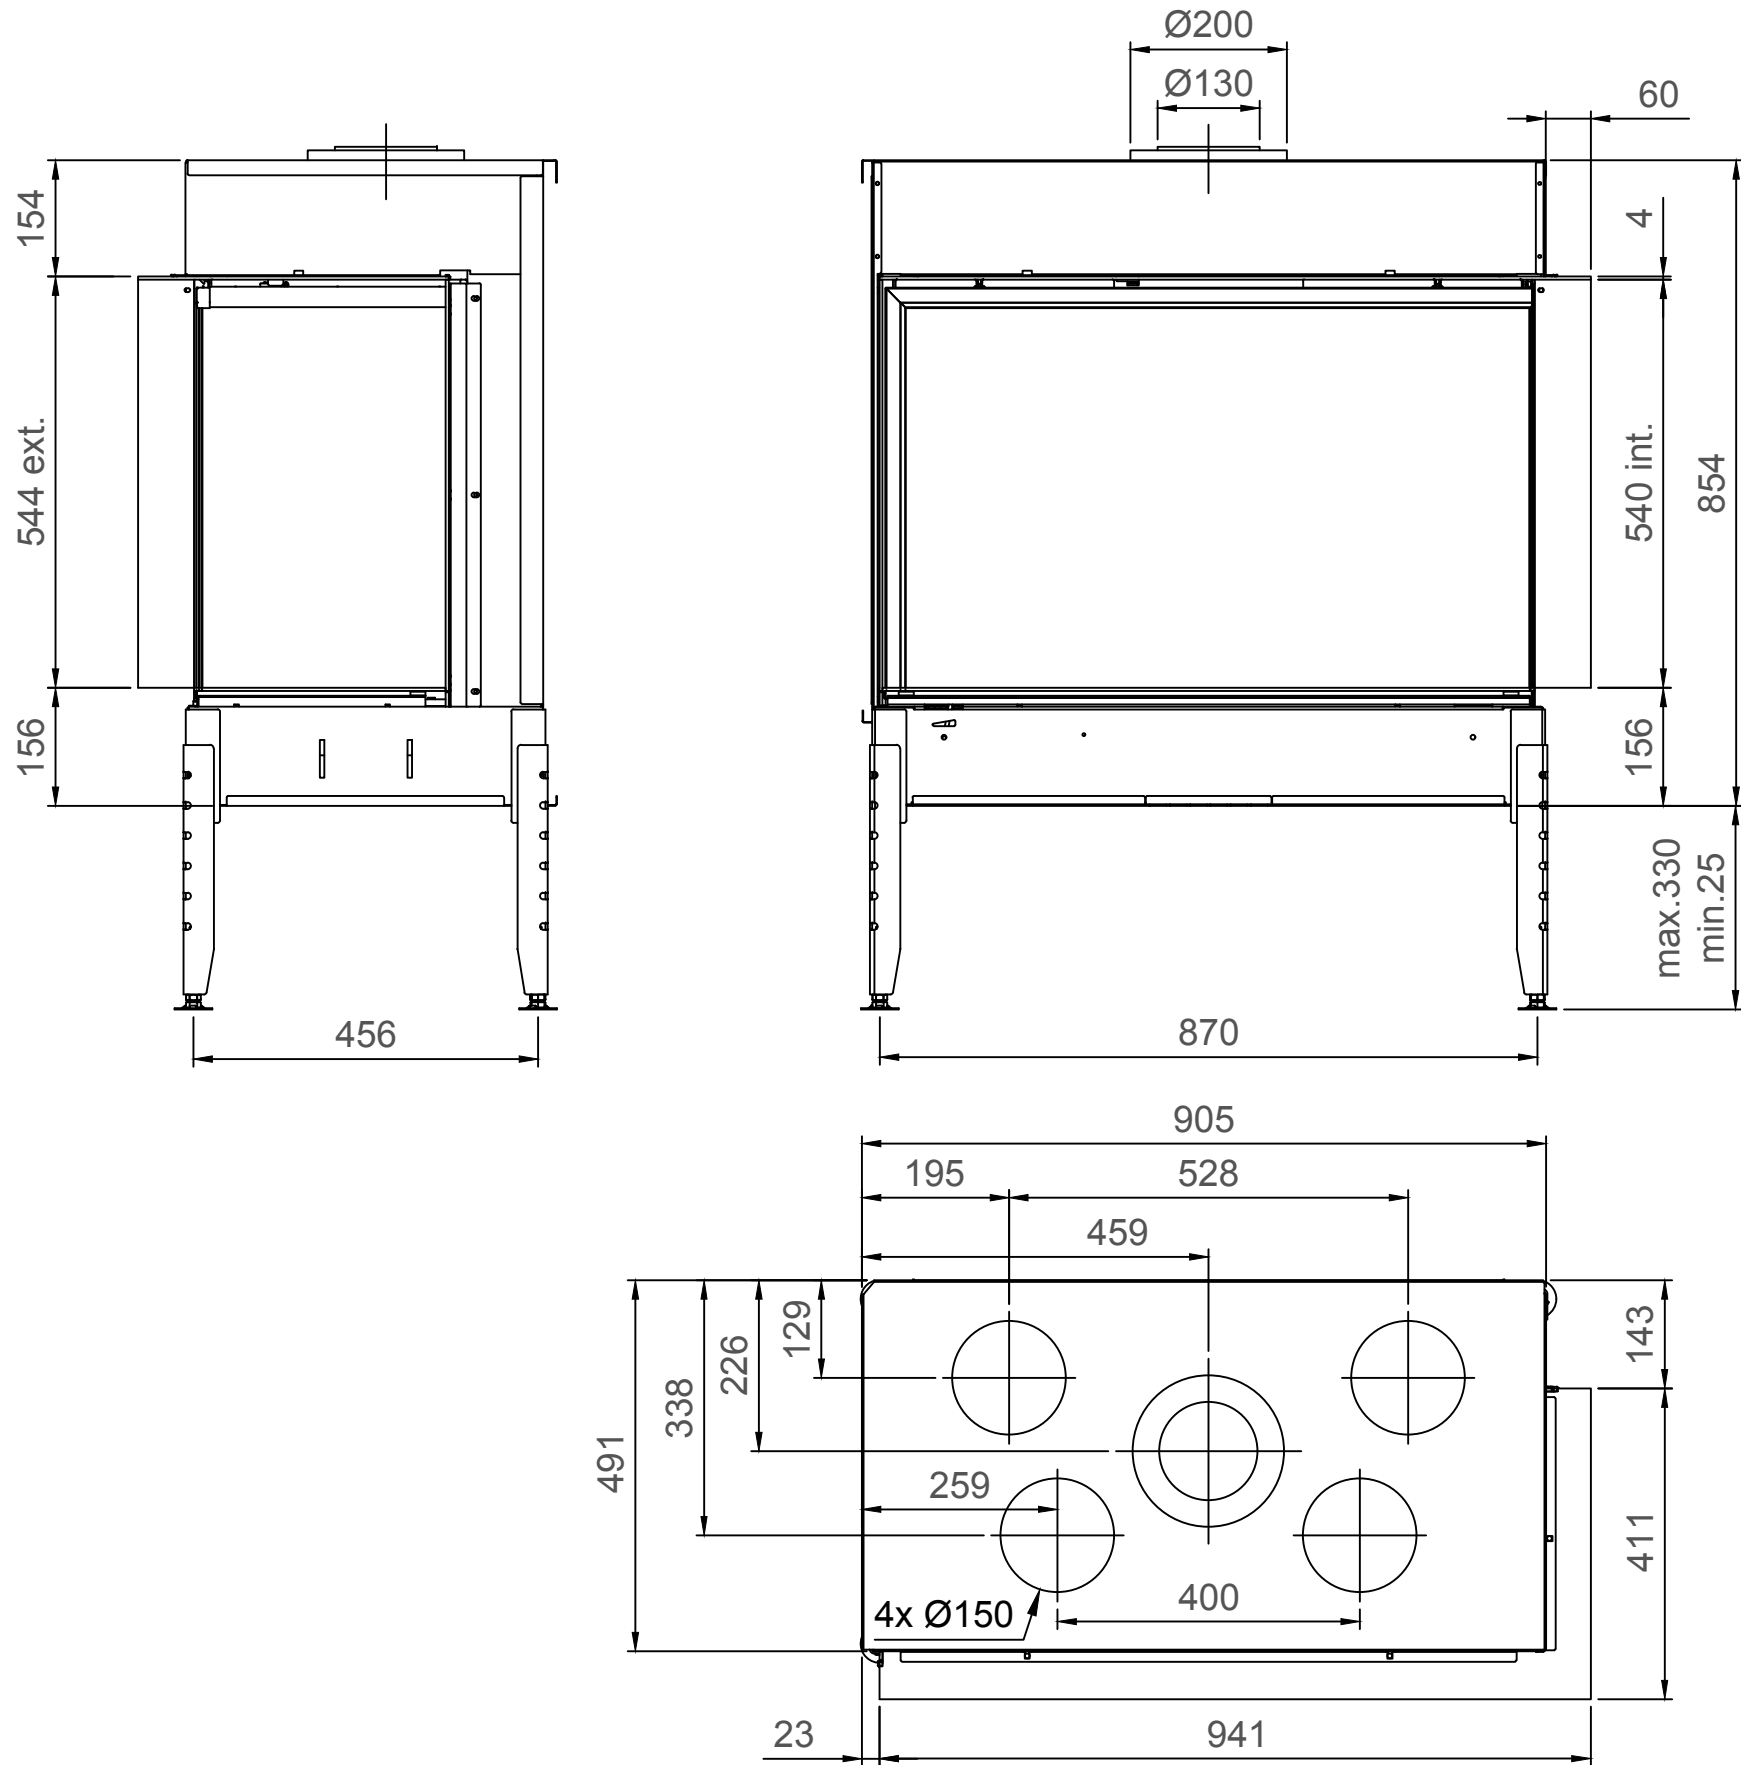

True Vision 850CR - Type 3 - 30mm

True Vision 850CR - Type 3 - 60mm

True Vision 850CR - Type 3 - 90mm

True Vision 850CR - Type 4 - 30mm

True Vision 850CR - Type 4 - 60mm