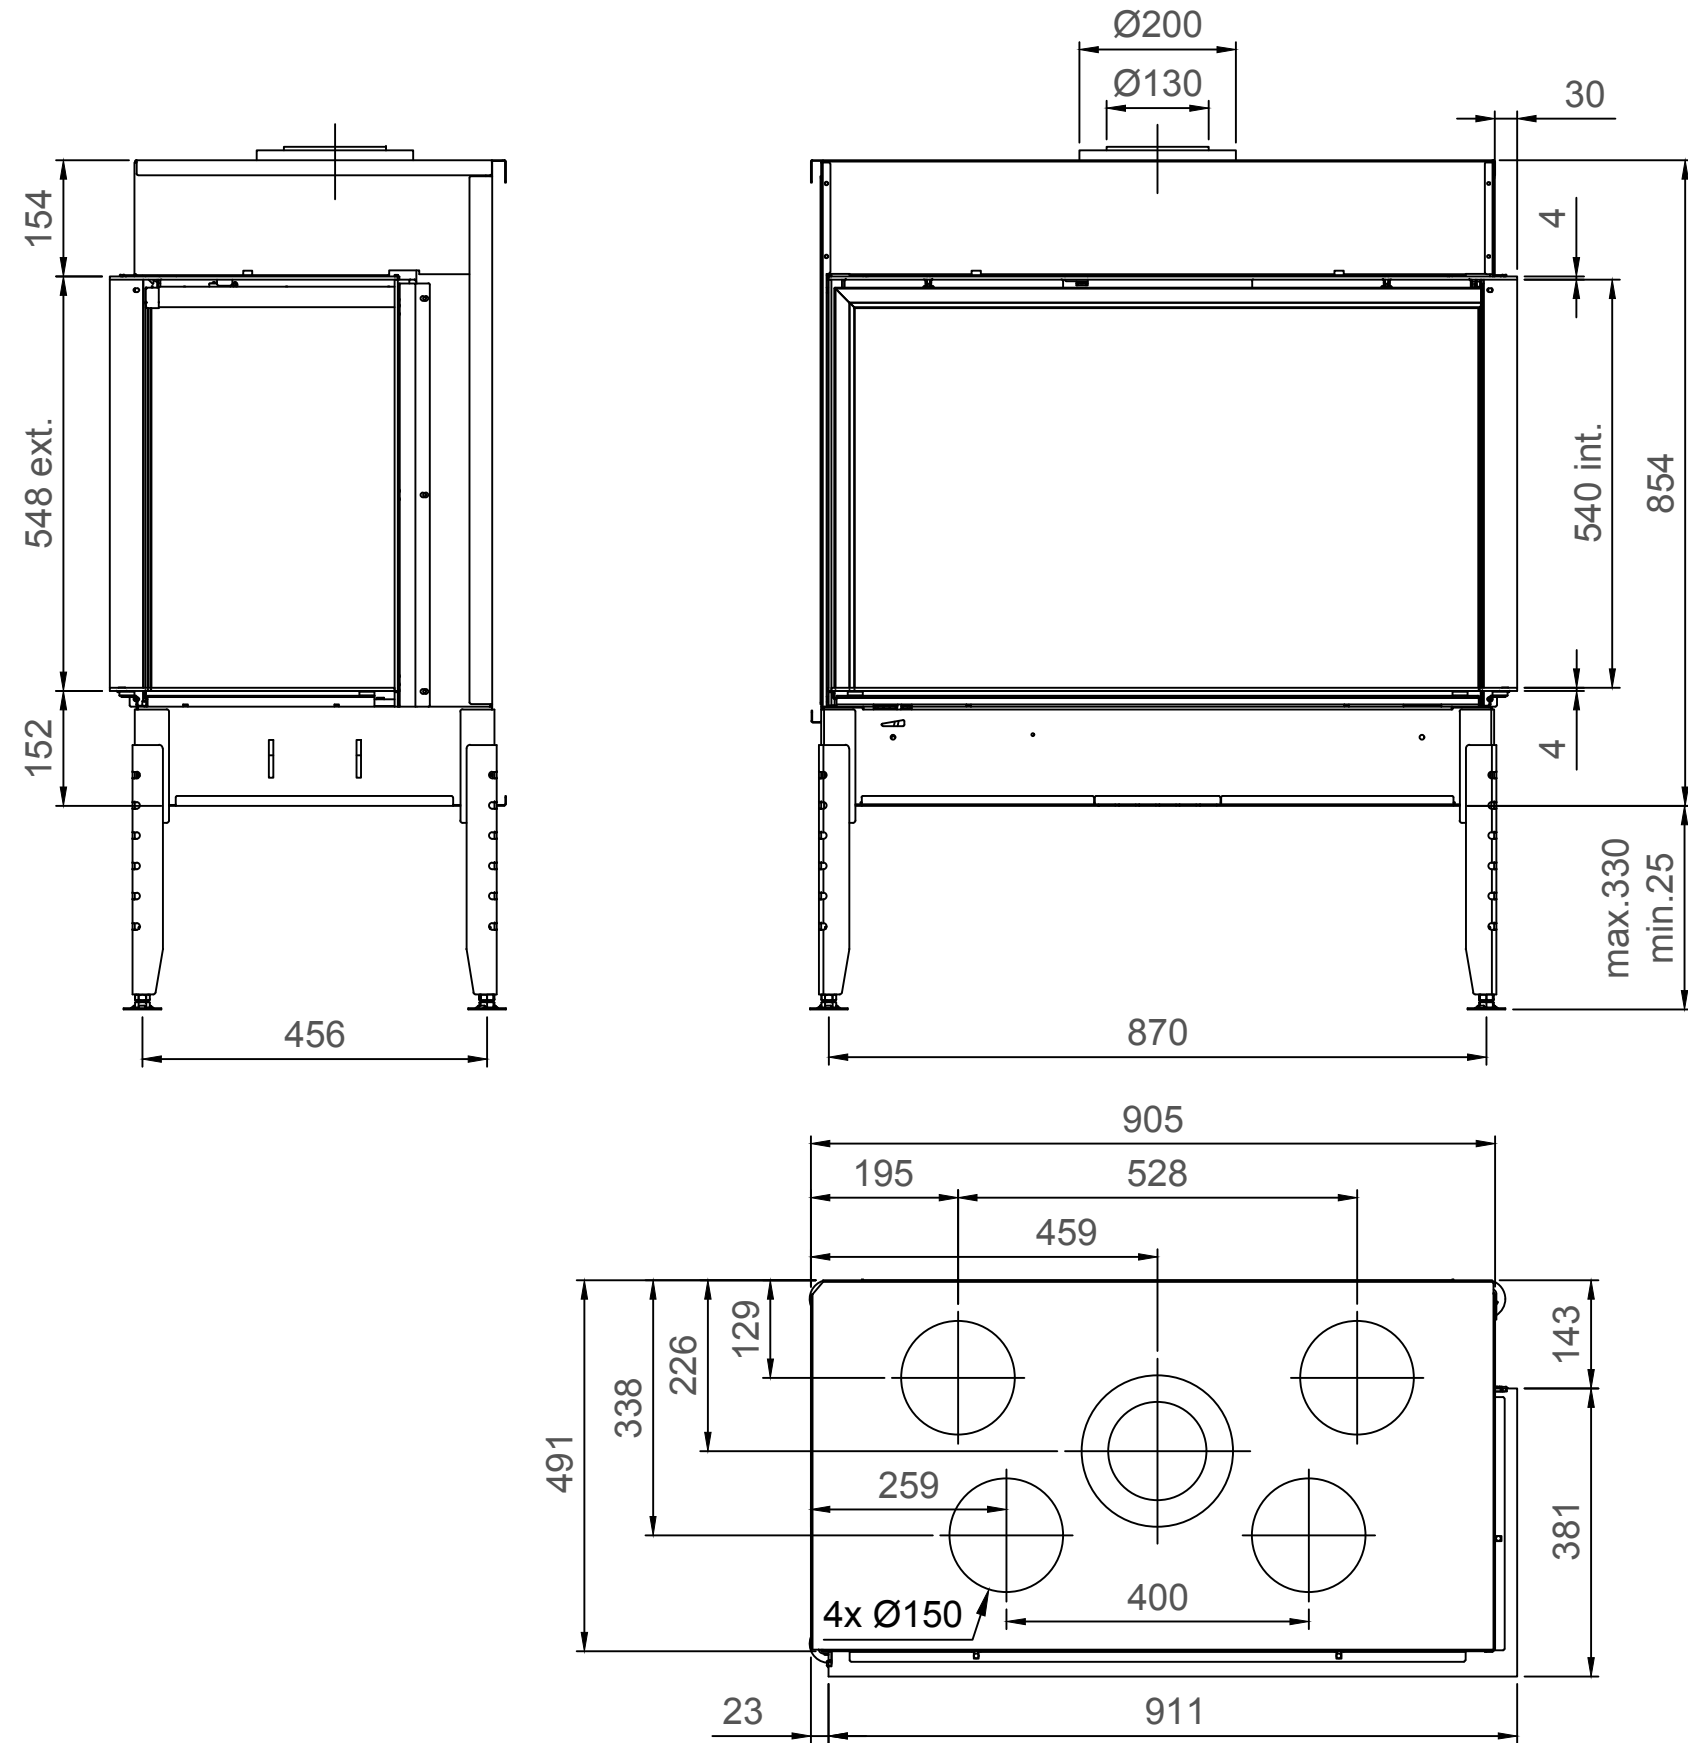

True Vision 850CR - Type 3 - 30mm

True Vision 850CR - Type 3 - 60mm

True Vision 850CR - Type 3 - 90mm

True Vision 850CR - Type 4 - 30mm

True Vision 850CR - Type 4 - 60mm