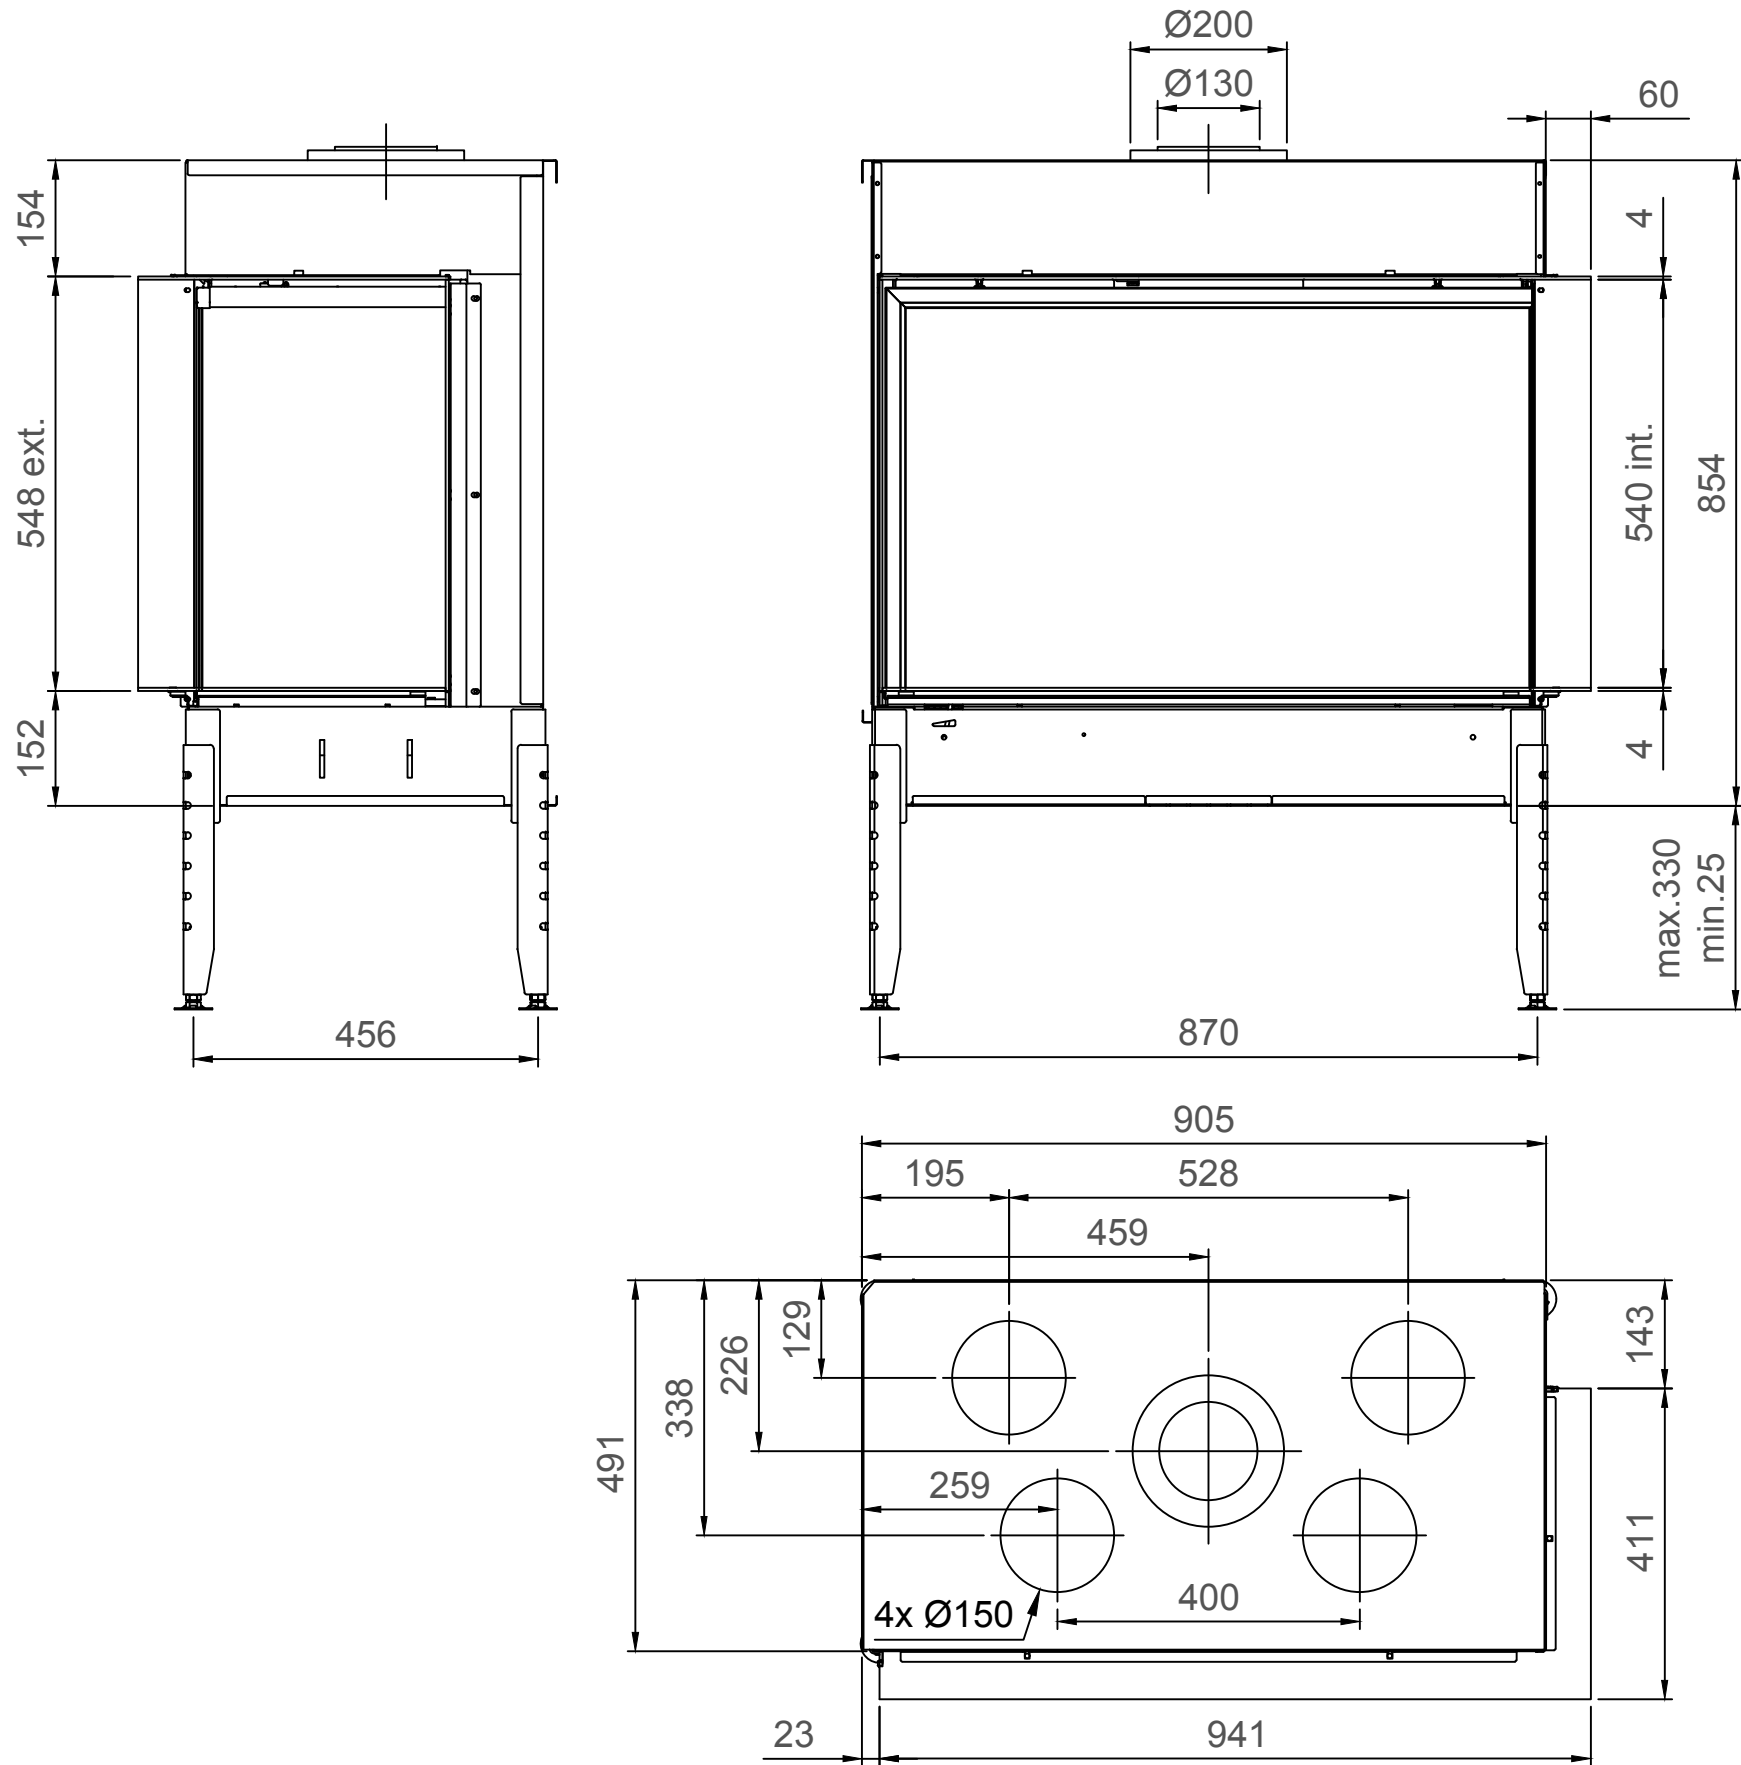

True Vision 850CR - Type 3 - 30mm

True Vision 850CR - Type 3 - 60mm

True Vision 850CR - Type 3 - 90mm

True Vision 850CR - Type 4 - 30mm

True Vision 850CR - Type 4 - 60mm