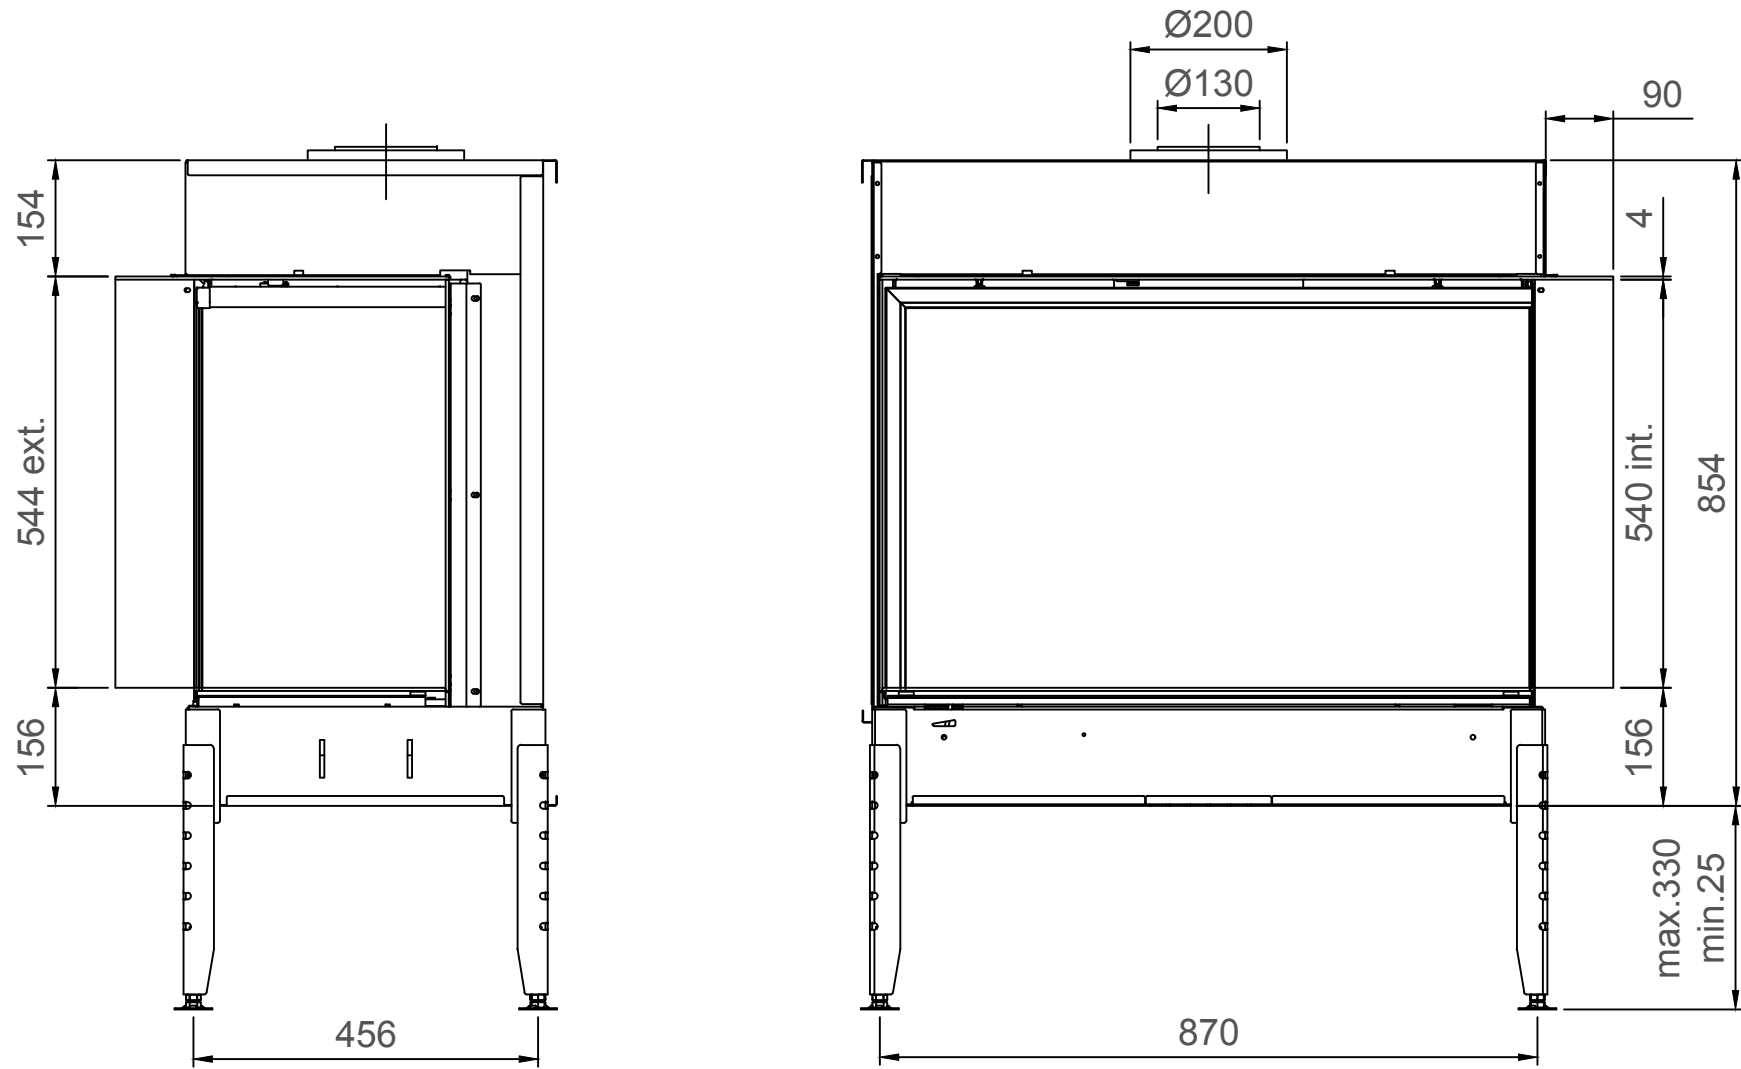

True Vision 850CR - Type 3 - 30mm

True Vision 850CR - Type 3 - 60mm

True Vision 850CR - Type 3 - 90mm

True Vision 850CR - Type 4 - 30mm

True Vision 850CR - Type 4 - 60mm