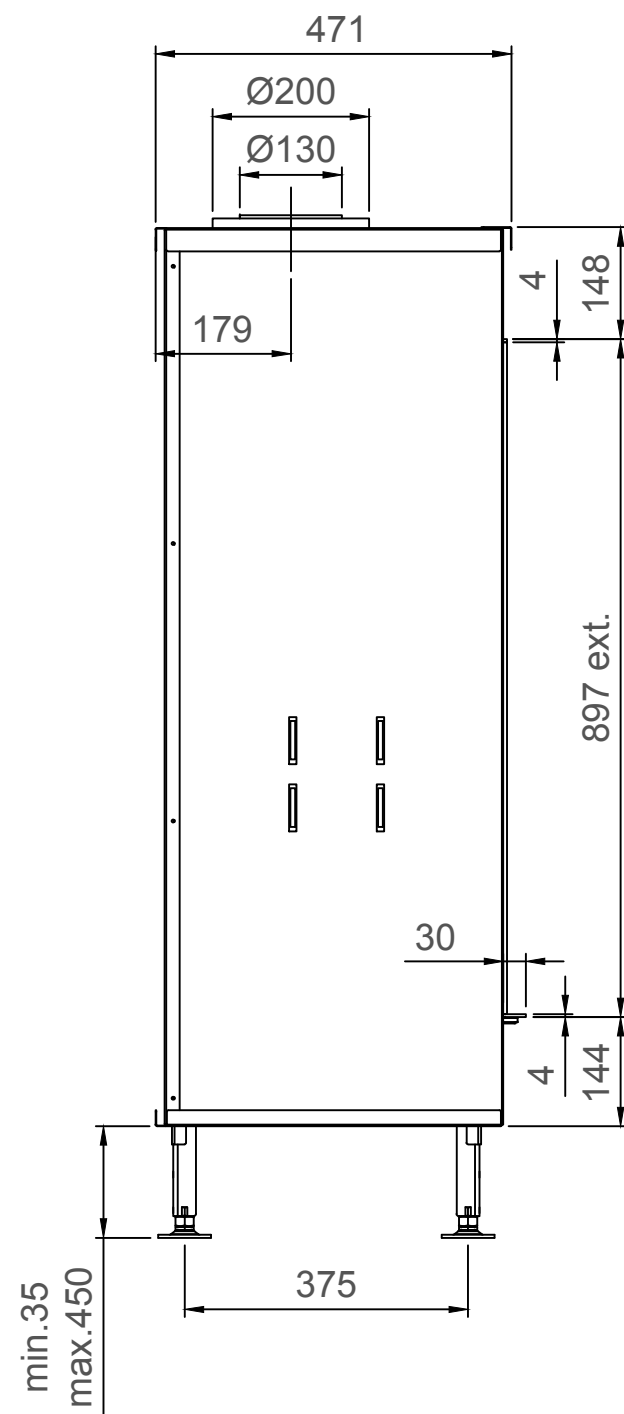

True Vision 550V - Diamond - TV - Type 1 - Coverframe

True Vision 550V - Diamond - TV - Type 2 - 30mm

True Vision 550V - Diamond - TV - Type 2 - 60mm

True Vision 550V - Diamond - TV - Type 2 - 90mm

True Vision 550V - Diamond - TV - Type 3 - 30mm

True Vision 550V - Diamond - TV - Type 3 - 60mm

True Vision 550V - Diamond - TV - Type 3 - 90mm

True Vision 550V - Diamond - TV - Type 4 - 30mm

True Vision 550V - Diamond - TV - Type 4 - 60mm

True Vision 550V - Diamond - TV - Type 4 - 90mm