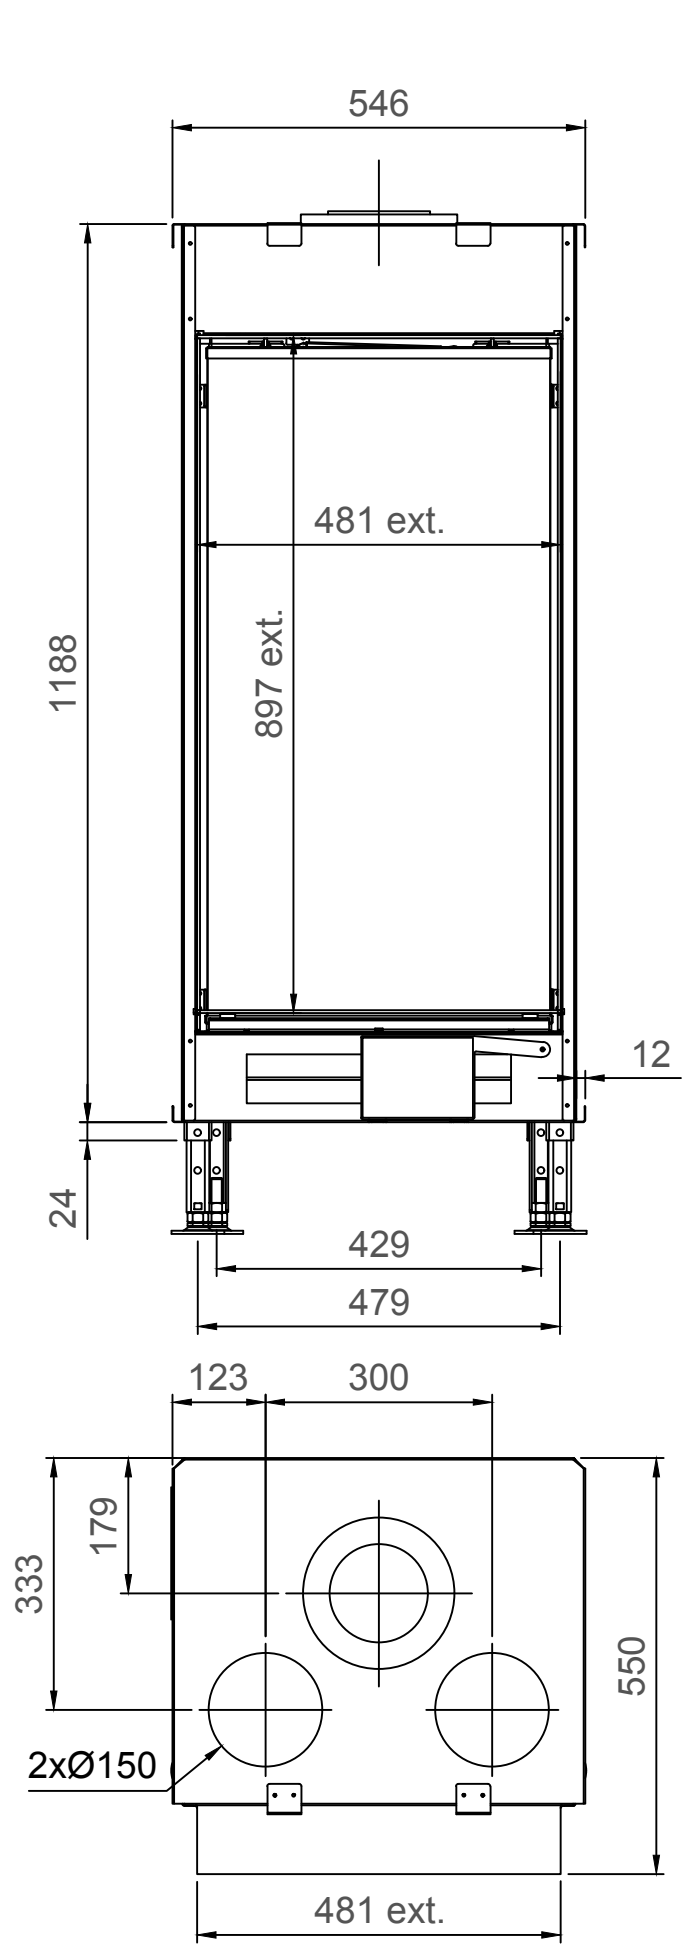

True Vision 550V - Diamond - TV - Type 1 - Coverframe

True Vision 550V - Diamond - TV - Type 2 - 30mm

True Vision 550V - Diamond - TV - Type 2 - 60mm

True Vision 550V - Diamond - TV - Type 2 - 90mm

True Vision 550V - Diamond - TV - Type 3 - 30mm

True Vision 550V - Diamond - TV - Type 3 - 60mm

True Vision 550V - Diamond - TV - Type 3 - 90mm

True Vision 550V - Diamond - TV - Type 4 - 30mm

True Vision 550V - Diamond - TV - Type 4 - 60mm

True Vision 550V - Diamond - TV - Type 4 - 90mm