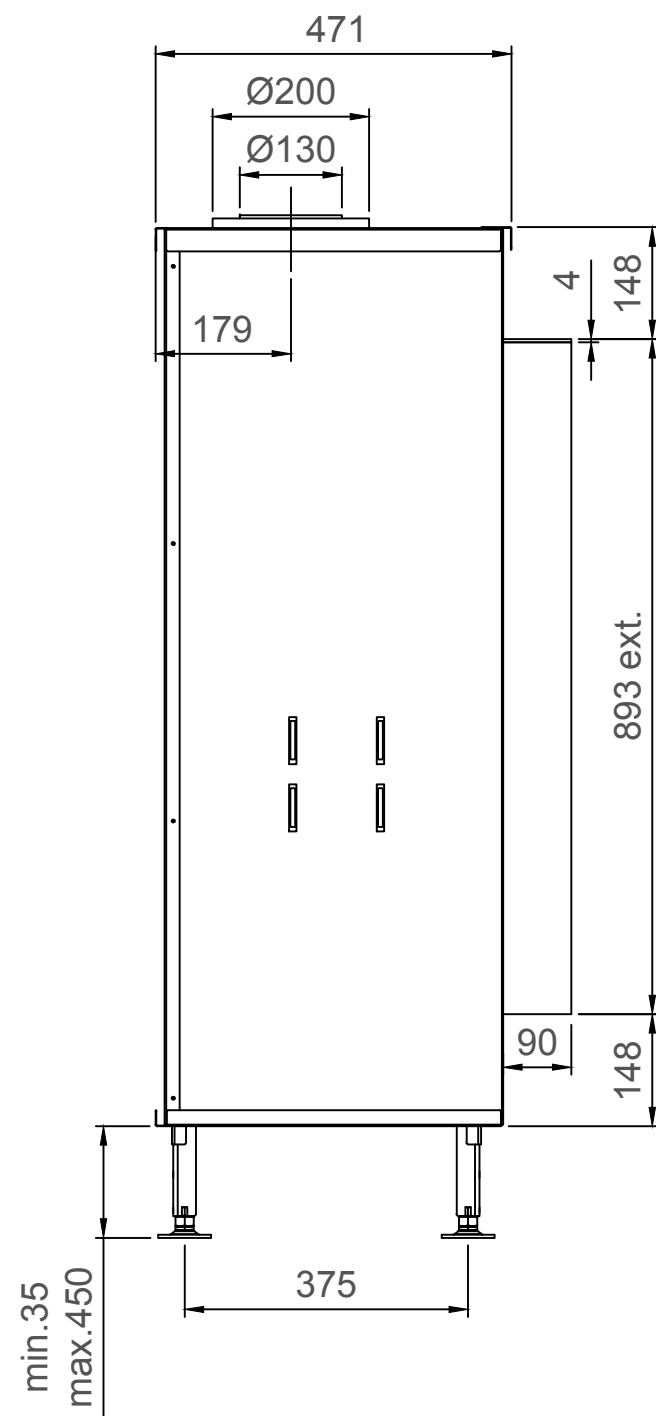

True Vision 550V - Diamond - TV - Type 1 - Coverframe

True Vision 550V - Diamond - TV - Type 2 - 30mm

True Vision 550V - Diamond - TV - Type 2 - 60mm

True Vision 550V - Diamond - TV - Type 2 - 90mm

True Vision 550V - Diamond - TV - Type 3 - 30mm

True Vision 550V - Diamond - TV - Type 3 - 60mm

True Vision 550V - Diamond - TV - Type 3 - 90mm

True Vision 550V - Diamond - TV - Type 4 - 30mm

True Vision 550V - Diamond - TV - Type 4 - 60mm

True Vision 550V - Diamond - TV - Type 4 - 90mm