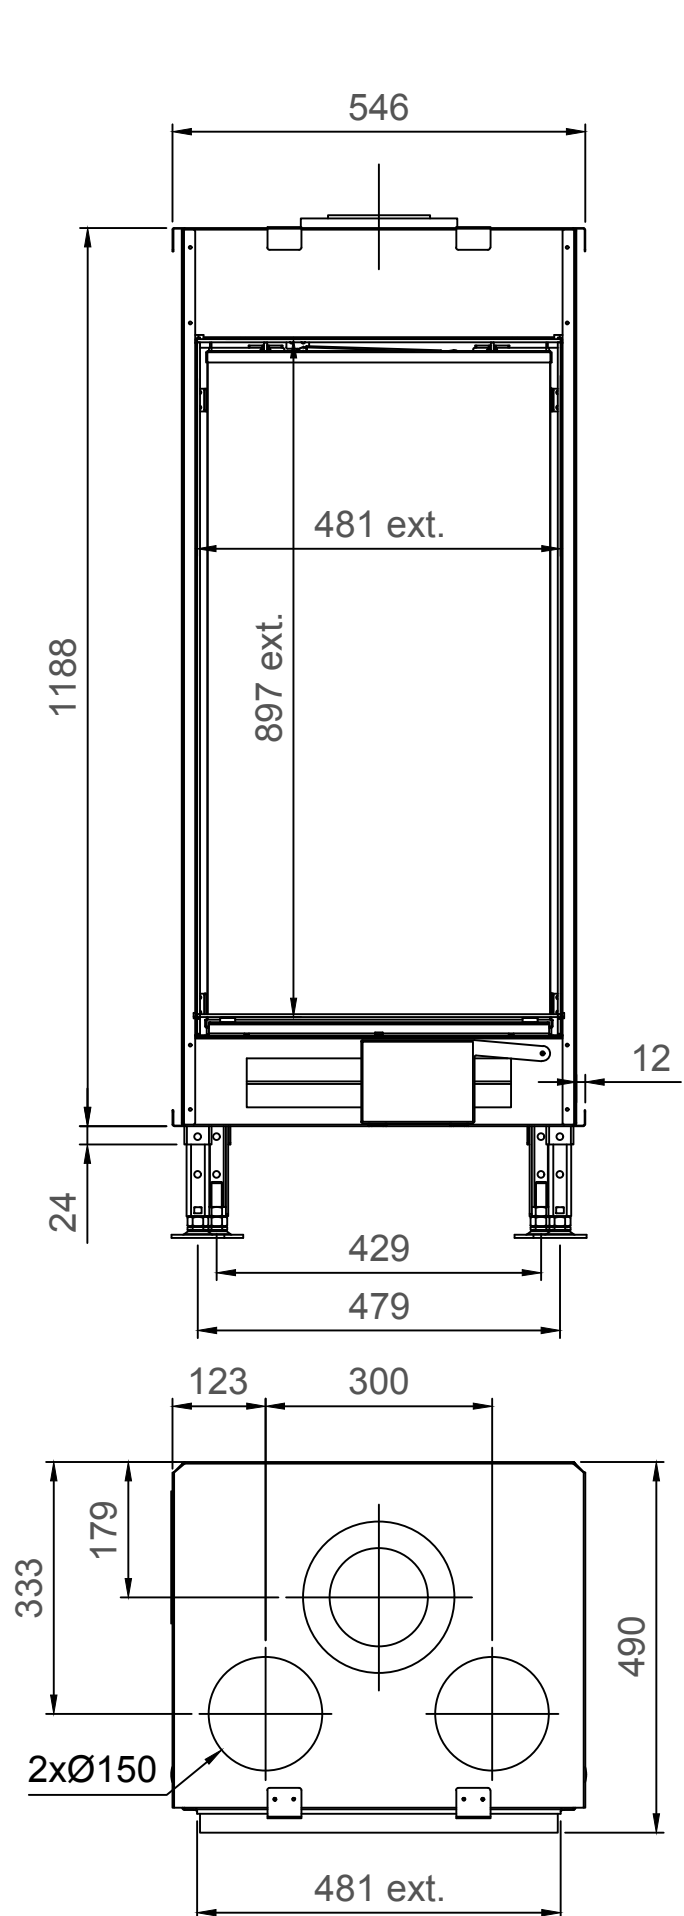

True Vision 550V - Diamond - TV - Type 1 - Coverframe

True Vision 550V - Diamond - TV - Type 2 - 30mm

True Vision 550V - Diamond - TV - Type 2 - 60mm

True Vision 550V - Diamond - TV - Type 2 - 90mm

True Vision 550V - Diamond - TV - Type 3 - 30mm

True Vision 550V - Diamond - TV - Type 3 - 60mm

True Vision 550V - Diamond - TV - Type 3 - 90mm

True Vision 550V - Diamond - TV - Type 4 - 30mm

True Vision 550V - Diamond - TV - Type 4 - 60mm

True Vision 550V - Diamond - TV - Type 4 - 90mm