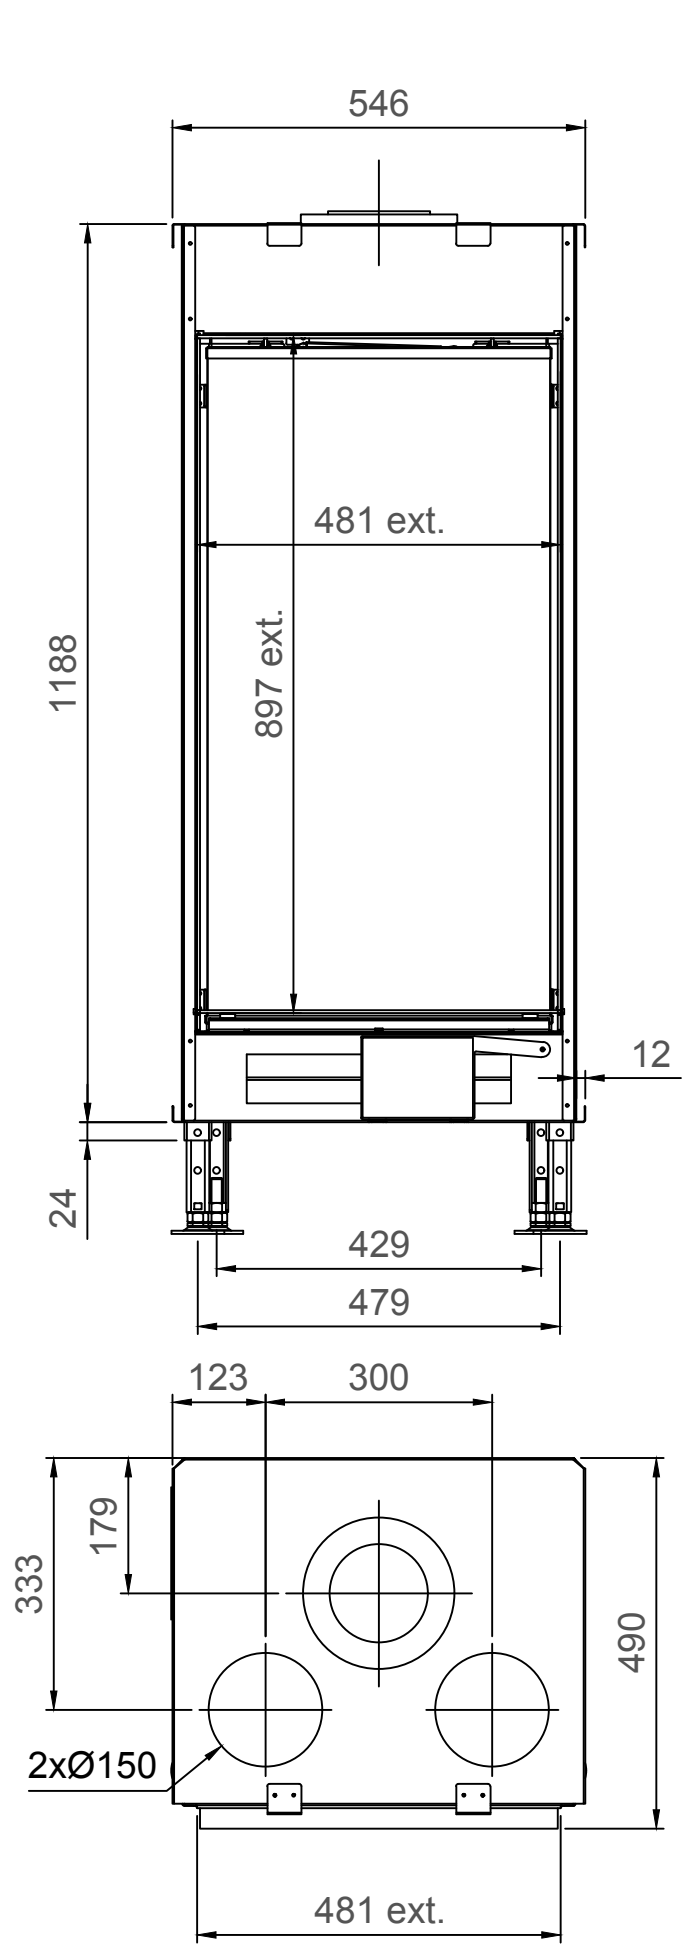

True Vision 550V - Diamond - TV - Type 1 - Coverframe

True Vision 550V - Diamond - TV - Type 2 - 30mm

True Vision 550V - Diamond - TV - Type 2 - 60mm

True Vision 550V - Diamond - TV - Type 2 - 90mm

True Vision 550V - Diamond - TV - Type 3 - 30mm

True Vision 550V - Diamond - TV - Type 3 - 60mm

True Vision 550V - Diamond - TV - Type 3 - 90mm

True Vision 550V - Diamond - TV - Type 4 - 30mm

True Vision 550V - Diamond - TV - Type 4 - 60mm

True Vision 550V - Diamond - TV - Type 4 - 90mm