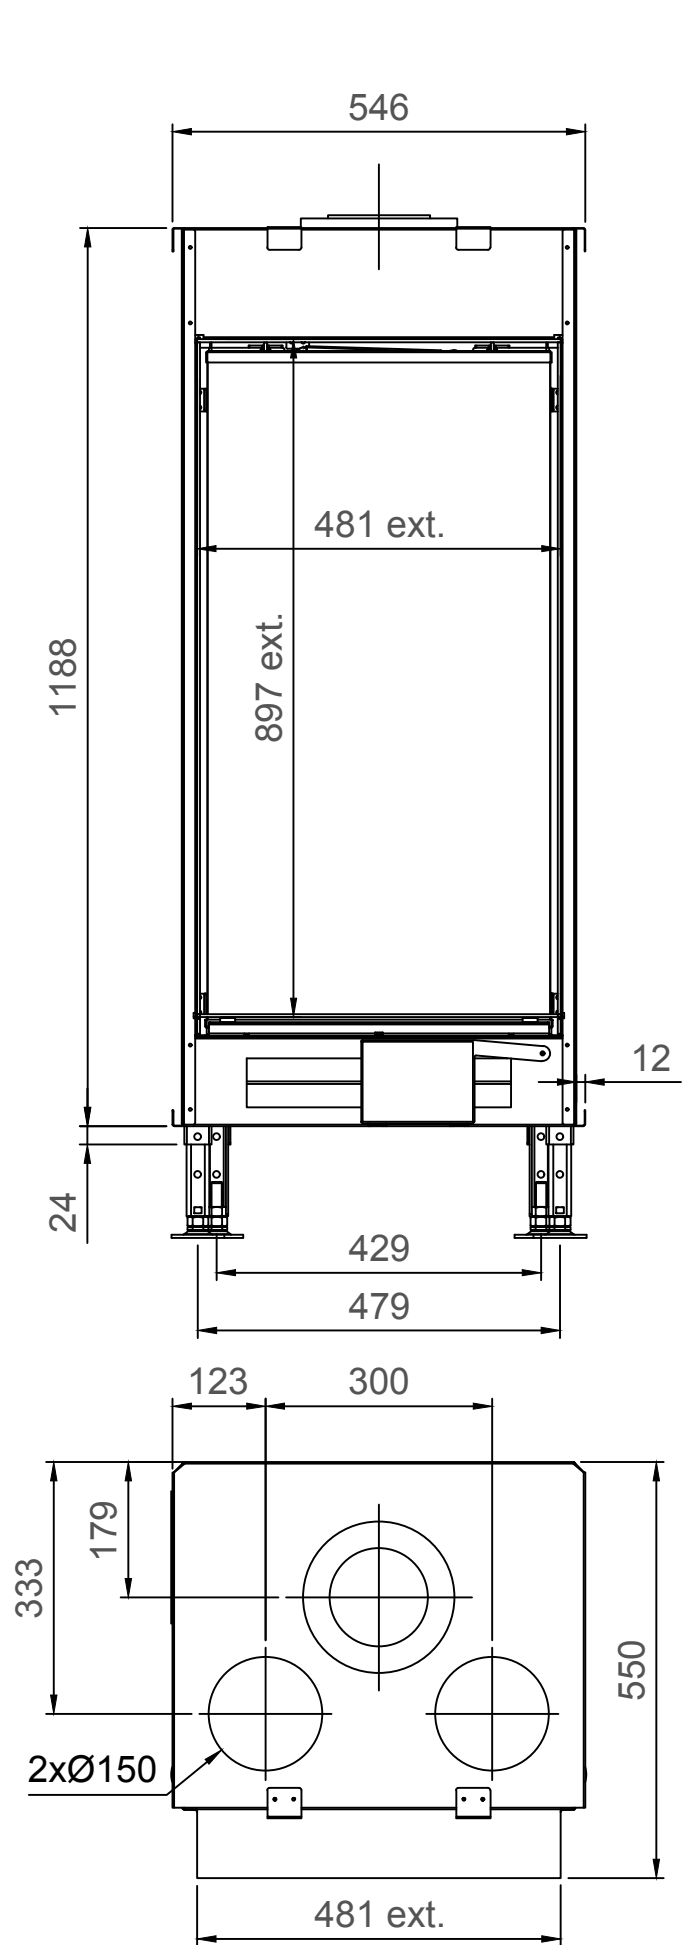

True Vision 550V - Diamond - TV - Type 1 - Coverframe

True Vision 550V - Diamond - TV - Type 2 - 30mm

True Vision 550V - Diamond - TV - Type 2 - 60mm

True Vision 550V - Diamond - TV - Type 2 - 90mm

True Vision 550V - Diamond - TV - Type 3 - 30mm

True Vision 550V - Diamond - TV - Type 3 - 60mm

True Vision 550V - Diamond - TV - Type 3 - 90mm

True Vision 550V - Diamond - TV - Type 4 - 30mm

True Vision 550V - Diamond - TV - Type 4 - 60mm

True Vision 550V - Diamond - TV - Type 4 - 90mm