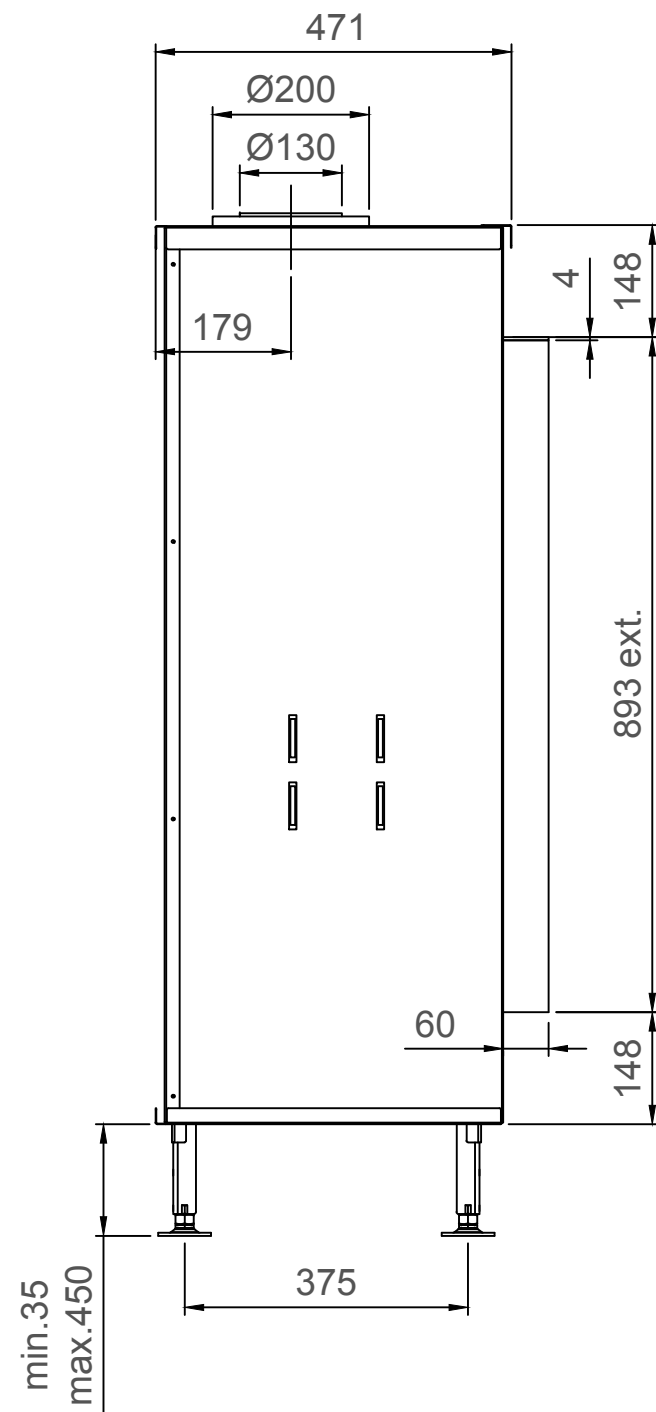

True Vision 550V - Diamond - TV - Type 1 - Coverframe

True Vision 550V - Diamond - TV - Type 2 - 30mm

True Vision 550V - Diamond - TV - Type 2 - 60mm

True Vision 550V - Diamond - TV - Type 2 - 90mm

True Vision 550V - Diamond - TV - Type 3 - 30mm

True Vision 550V - Diamond - TV - Type 3 - 60mm

True Vision 550V - Diamond - TV - Type 3 - 90mm

True Vision 550V - Diamond - TV - Type 4 - 30mm

True Vision 550V - Diamond - TV - Type 4 - 60mm

True Vision 550V - Diamond - TV - Type 4 - 90mm