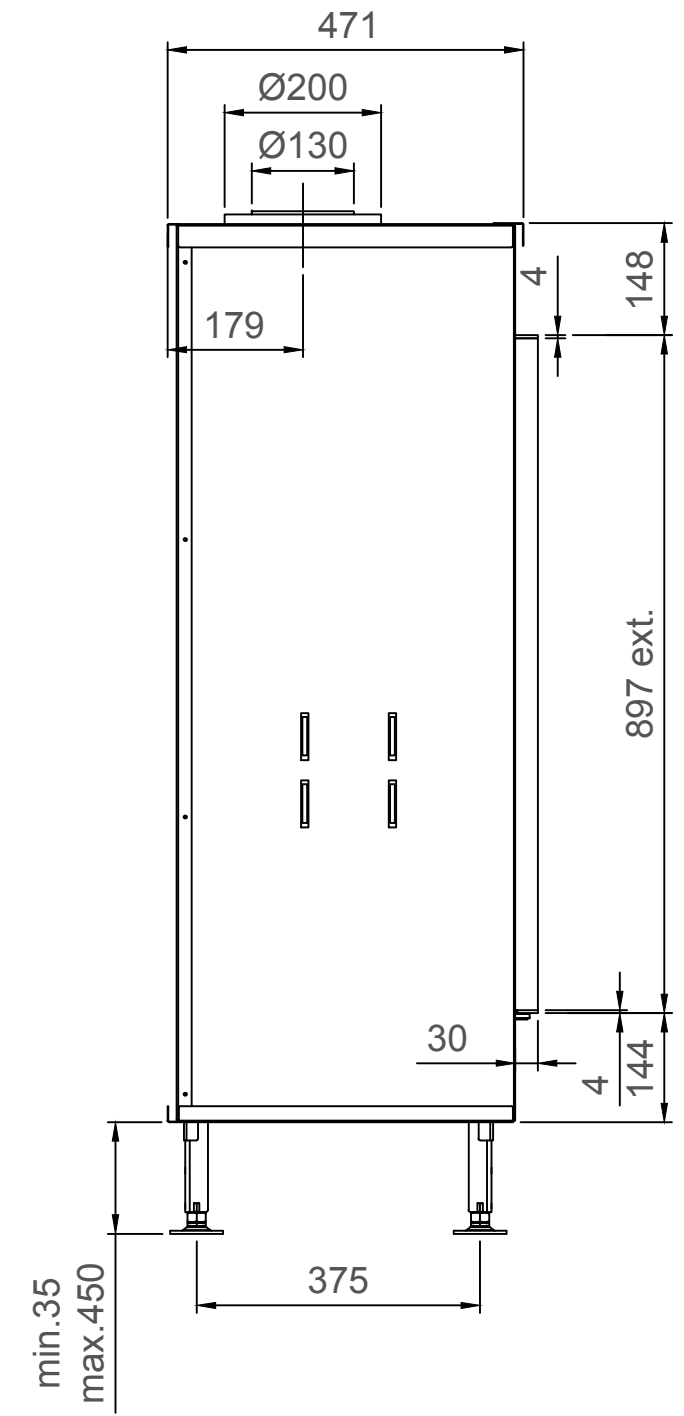

True Vision 550V - Diamond - TV - Type 1 - Coverframe

True Vision 550V - Diamond - TV - Type 2 - 30mm

True Vision 550V - Diamond - TV - Type 2 - 60mm

True Vision 550V - Diamond - TV - Type 2 - 90mm

True Vision 550V - Diamond - TV - Type 3 - 30mm

True Vision 550V - Diamond - TV - Type 3 - 60mm

True Vision 550V - Diamond - TV - Type 3 - 90mm

True Vision 550V - Diamond - TV - Type 4 - 30mm

True Vision 550V - Diamond - TV - Type 4 - 60mm

True Vision 550V - Diamond - TV - Type 4 - 90mm