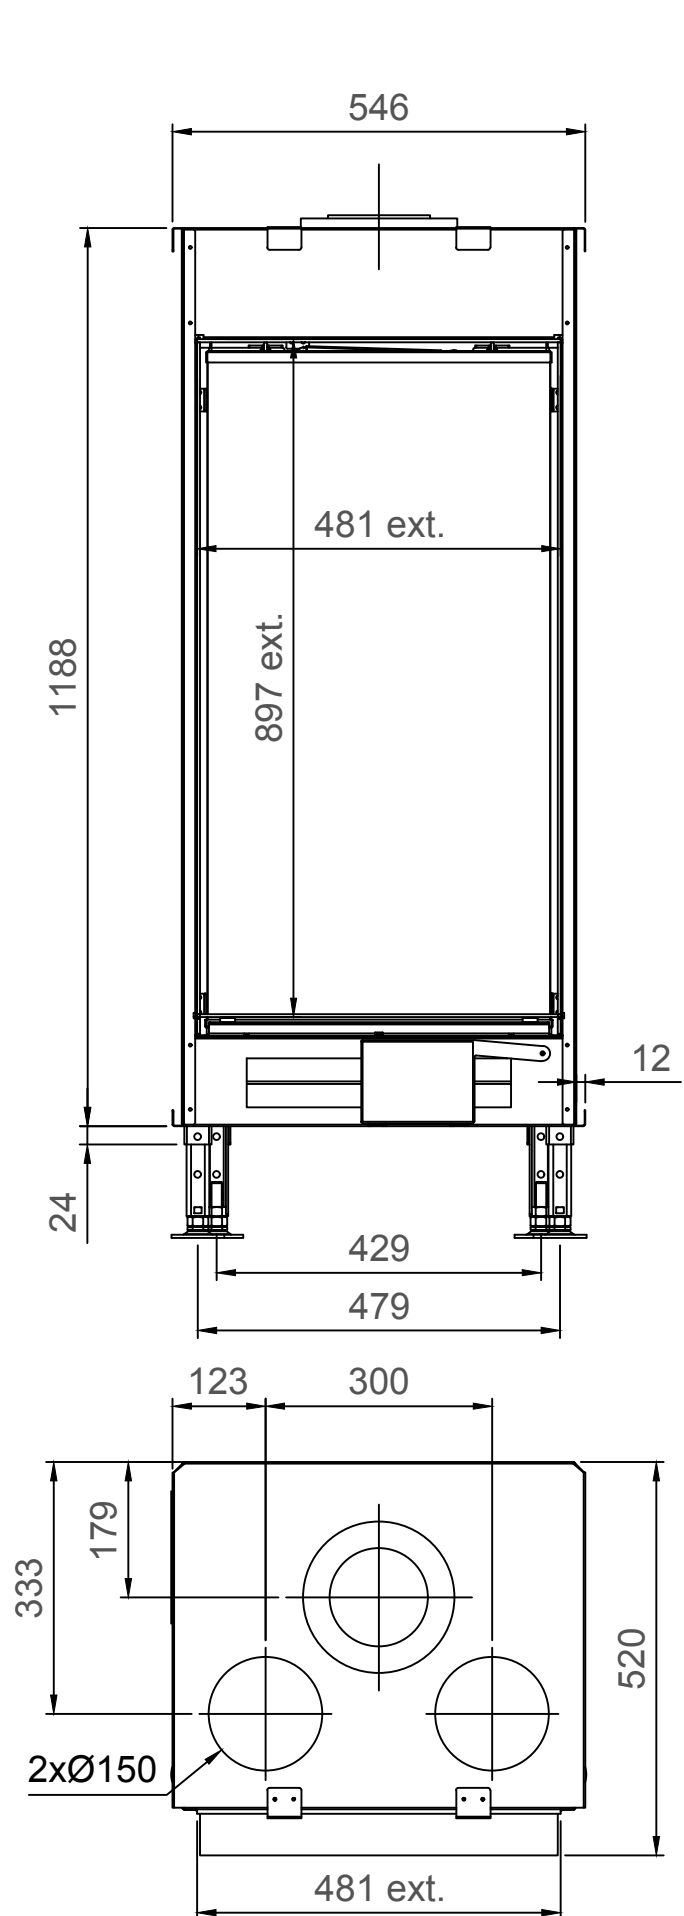

True Vision 550V - Diamond - TV - Type 1 - Coverframe

True Vision 550V - Diamond - TV - Type 2 - 30mm

True Vision 550V - Diamond - TV - Type 2 - 60mm

True Vision 550V - Diamond - TV - Type 2 - 90mm

True Vision 550V - Diamond - TV - Type 3 - 30mm

True Vision 550V - Diamond - TV - Type 3 - 60mm

True Vision 550V - Diamond - TV - Type 3 - 90mm

True Vision 550V - Diamond - TV - Type 4 - 30mm

True Vision 550V - Diamond - TV - Type 4 - 60mm

True Vision 550V - Diamond - TV - Type 4 - 90mm