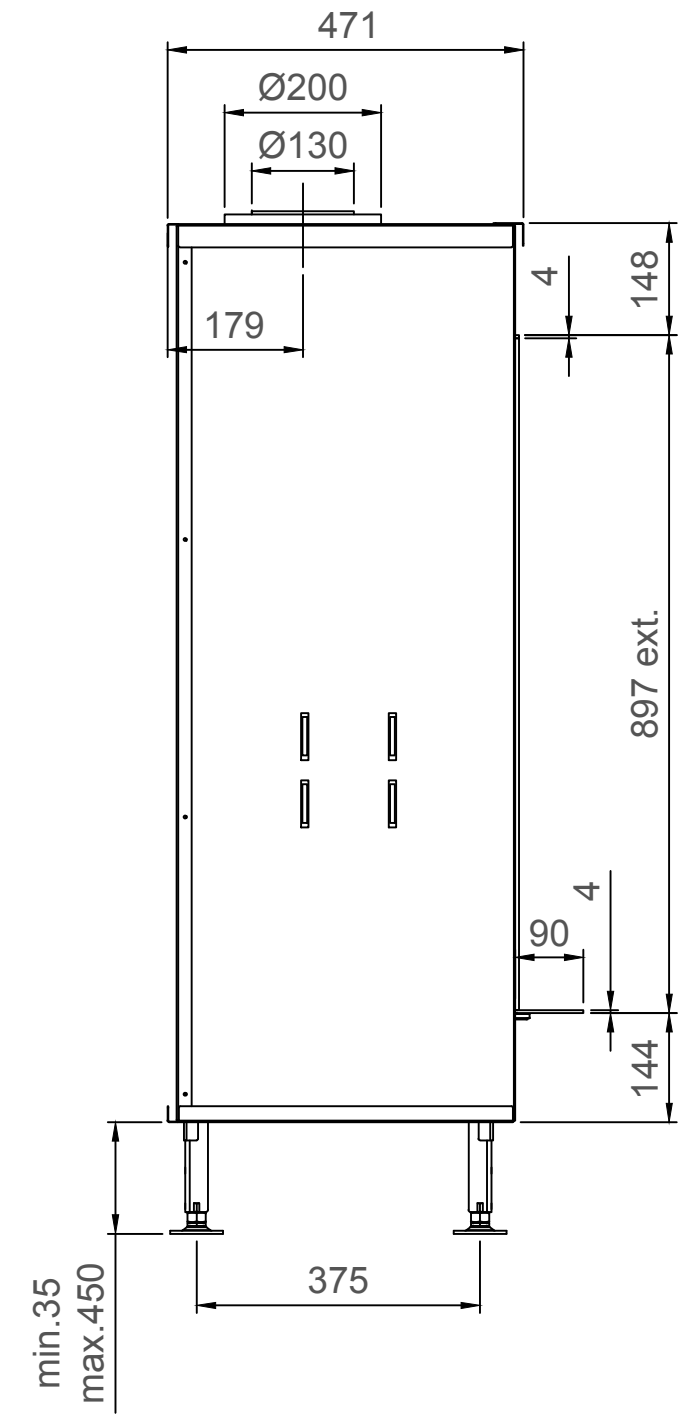

True Vision 550V - Diamond - TV - Type 1 - Coverframe

True Vision 550V - Diamond - TV - Type 2 - 30mm

True Vision 550V - Diamond - TV - Type 2 - 60mm

True Vision 550V - Diamond - TV - Type 2 - 90mm

True Vision 550V - Diamond - TV - Type 3 - 30mm

True Vision 550V - Diamond - TV - Type 3 - 60mm

True Vision 550V - Diamond - TV - Type 3 - 90mm

True Vision 550V - Diamond - TV - Type 4 - 30mm

True Vision 550V - Diamond - TV - Type 4 - 60mm

True Vision 550V - Diamond - TV - Type 4 - 90mm