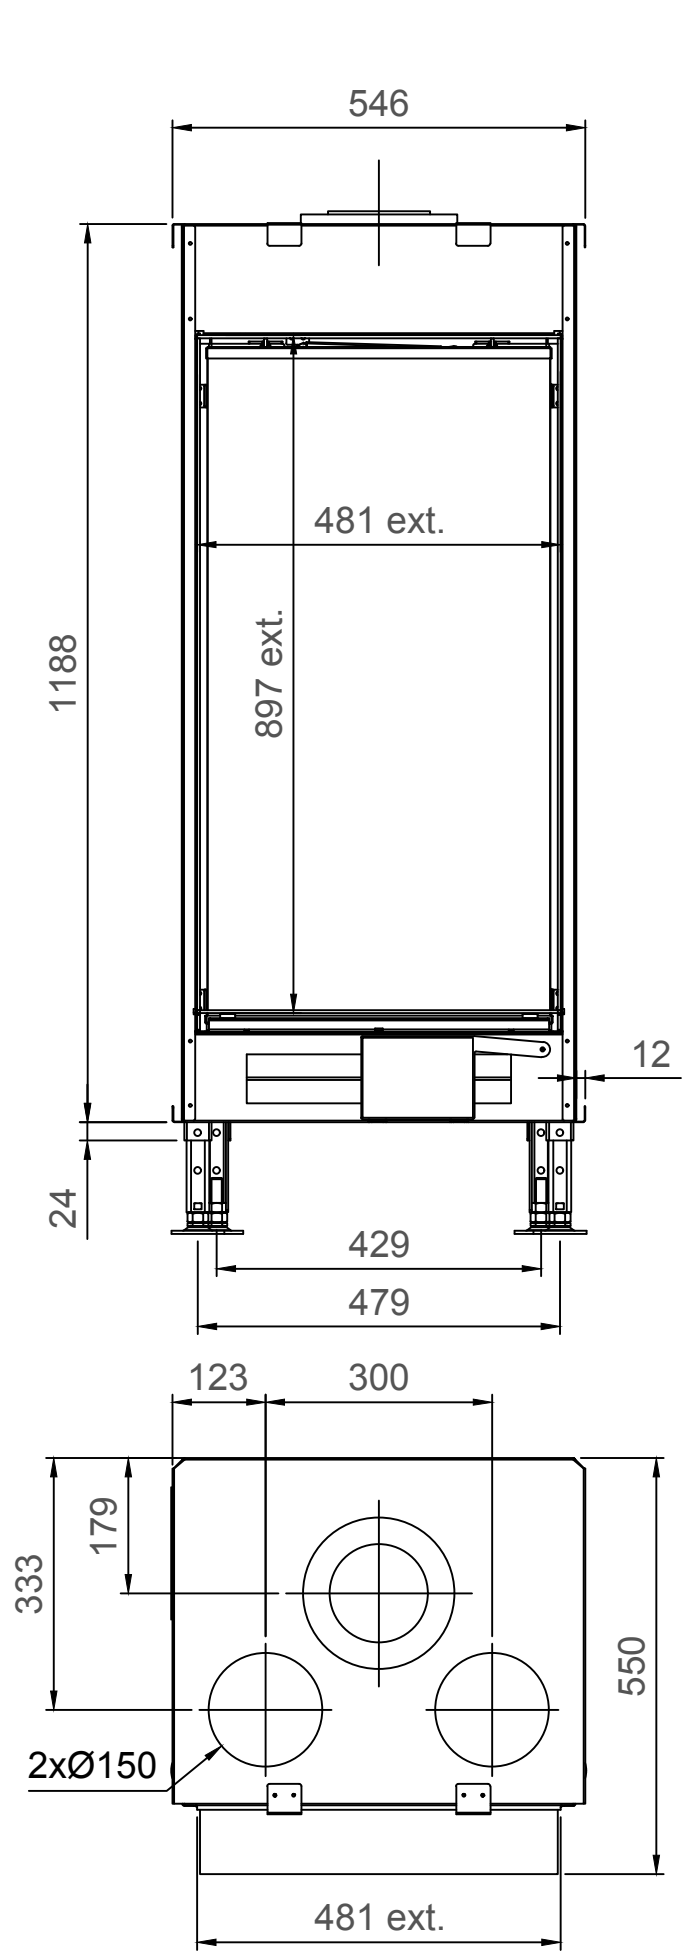

True Vision 550V - Diamond - TV - Type 1 - Coverframe

True Vision 550V - Diamond - TV - Type 2 - 30mm

True Vision 550V - Diamond - TV - Type 2 - 60mm

True Vision 550V - Diamond - TV - Type 2 - 90mm

True Vision 550V - Diamond - TV - Type 3 - 30mm

True Vision 550V - Diamond - TV - Type 3 - 60mm

True Vision 550V - Diamond - TV - Type 3 - 90mm

True Vision 550V - Diamond - TV - Type 4 - 30mm

True Vision 550V - Diamond - TV - Type 4 - 60mm

True Vision 550V - Diamond - TV - Type 4 - 90mm