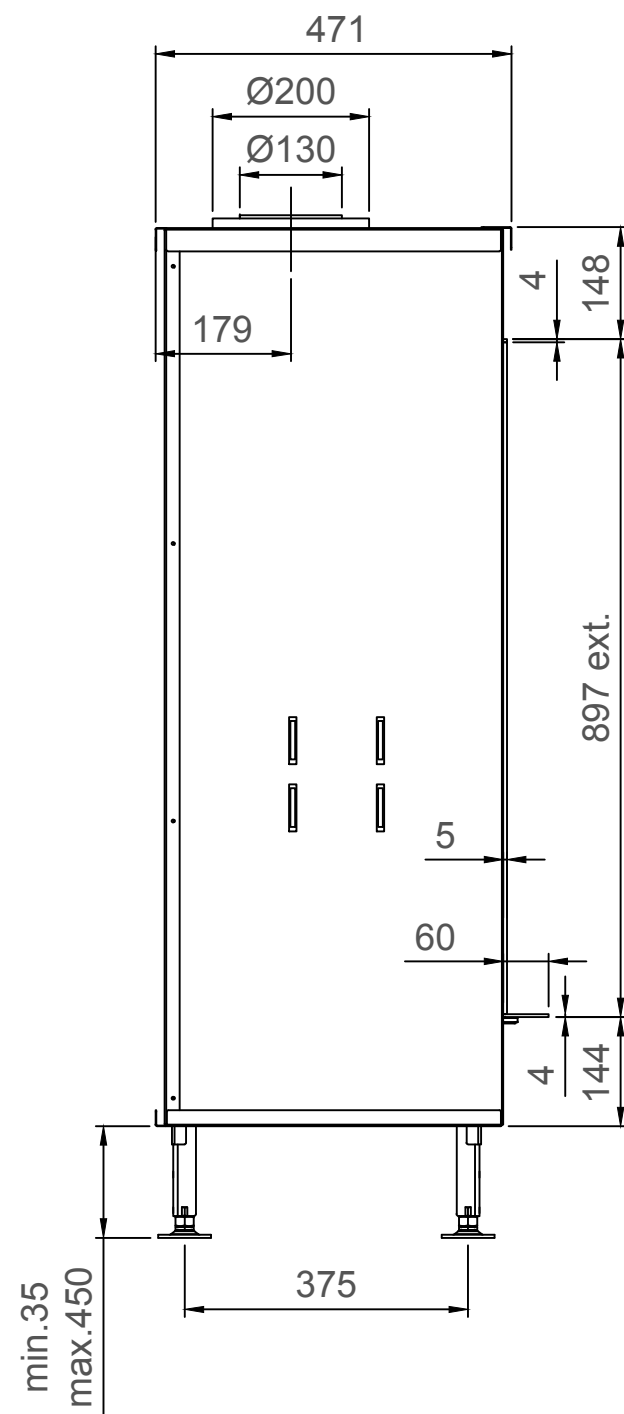

True Vision 550V - Diamond - TV - Type 1 - Coverframe

True Vision 550V - Diamond - TV - Type 2 - 30mm

True Vision 550V - Diamond - TV - Type 2 - 60mm

True Vision 550V - Diamond - TV - Type 2 - 90mm

True Vision 550V - Diamond - TV - Type 3 - 30mm

True Vision 550V - Diamond - TV - Type 3 - 60mm

True Vision 550V - Diamond - TV - Type 3 - 90mm

True Vision 550V - Diamond - TV - Type 4 - 30mm

True Vision 550V - Diamond - TV - Type 4 - 60mm

True Vision 550V - Diamond - TV - Type 4 - 90mm