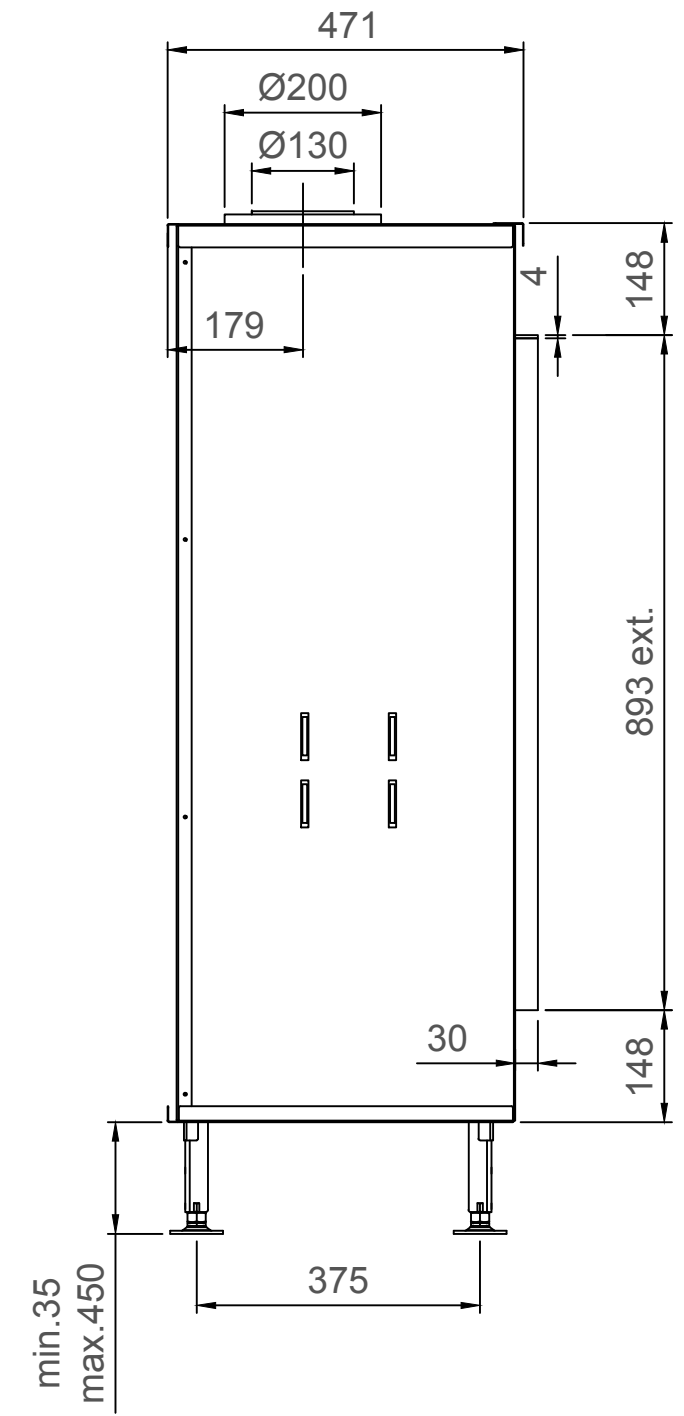

True Vision 550V - Diamond - TV - Type 1 - Coverframe

True Vision 550V - Diamond - TV - Type 2 - 30mm

True Vision 550V - Diamond - TV - Type 2 - 60mm

True Vision 550V - Diamond - TV - Type 2 - 90mm

True Vision 550V - Diamond - TV - Type 3 - 30mm

True Vision 550V - Diamond - TV - Type 3 - 60mm

True Vision 550V - Diamond - TV - Type 3 - 90mm

True Vision 550V - Diamond - TV - Type 4 - 30mm

True Vision 550V - Diamond - TV - Type 4 - 60mm

True Vision 550V - Diamond - TV - Type 4 - 90mm