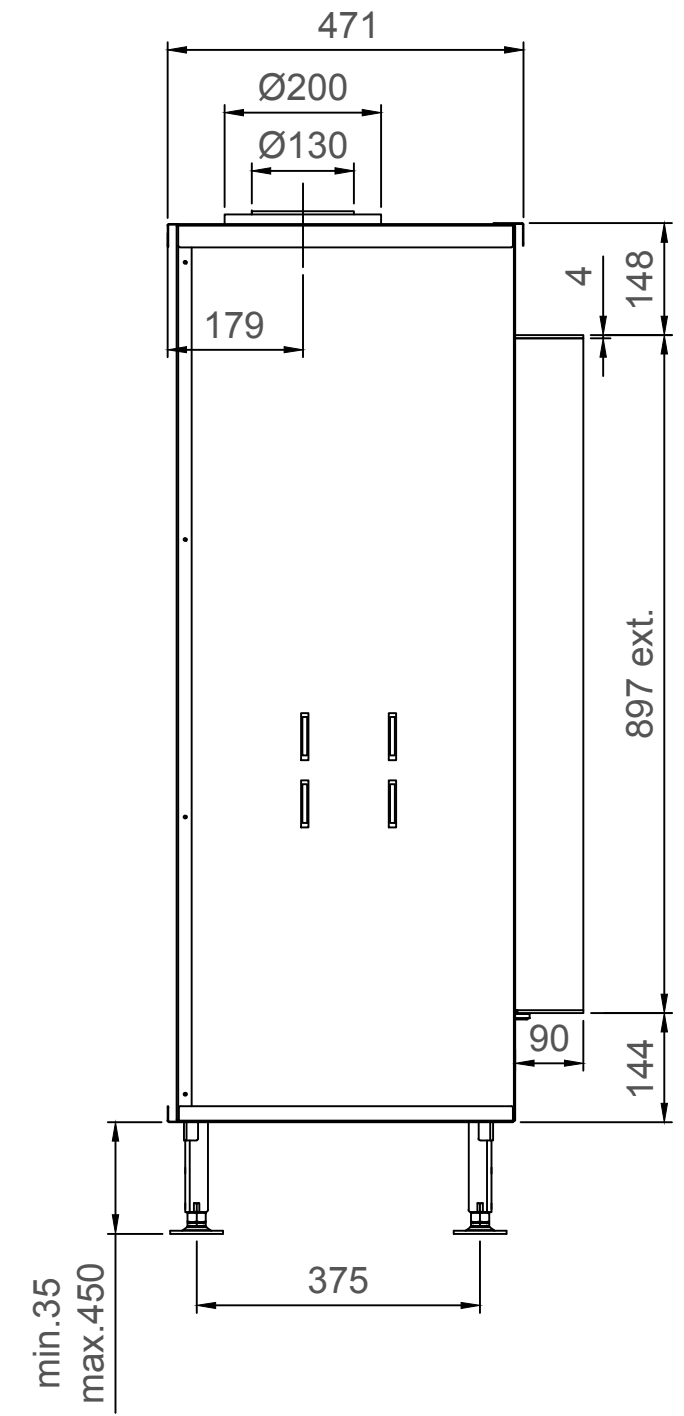

True Vision 550V - Diamond - TV - Type 1 - Coverframe

True Vision 550V - Diamond - TV - Type 2 - 30mm

True Vision 550V - Diamond - TV - Type 2 - 60mm

True Vision 550V - Diamond - TV - Type 2 - 90mm

True Vision 550V - Diamond - TV - Type 3 - 30mm

True Vision 550V - Diamond - TV - Type 3 - 60mm

True Vision 550V - Diamond - TV - Type 3 - 90mm

True Vision 550V - Diamond - TV - Type 4 - 30mm

True Vision 550V - Diamond - TV - Type 4 - 60mm

True Vision 550V - Diamond - TV - Type 4 - 90mm