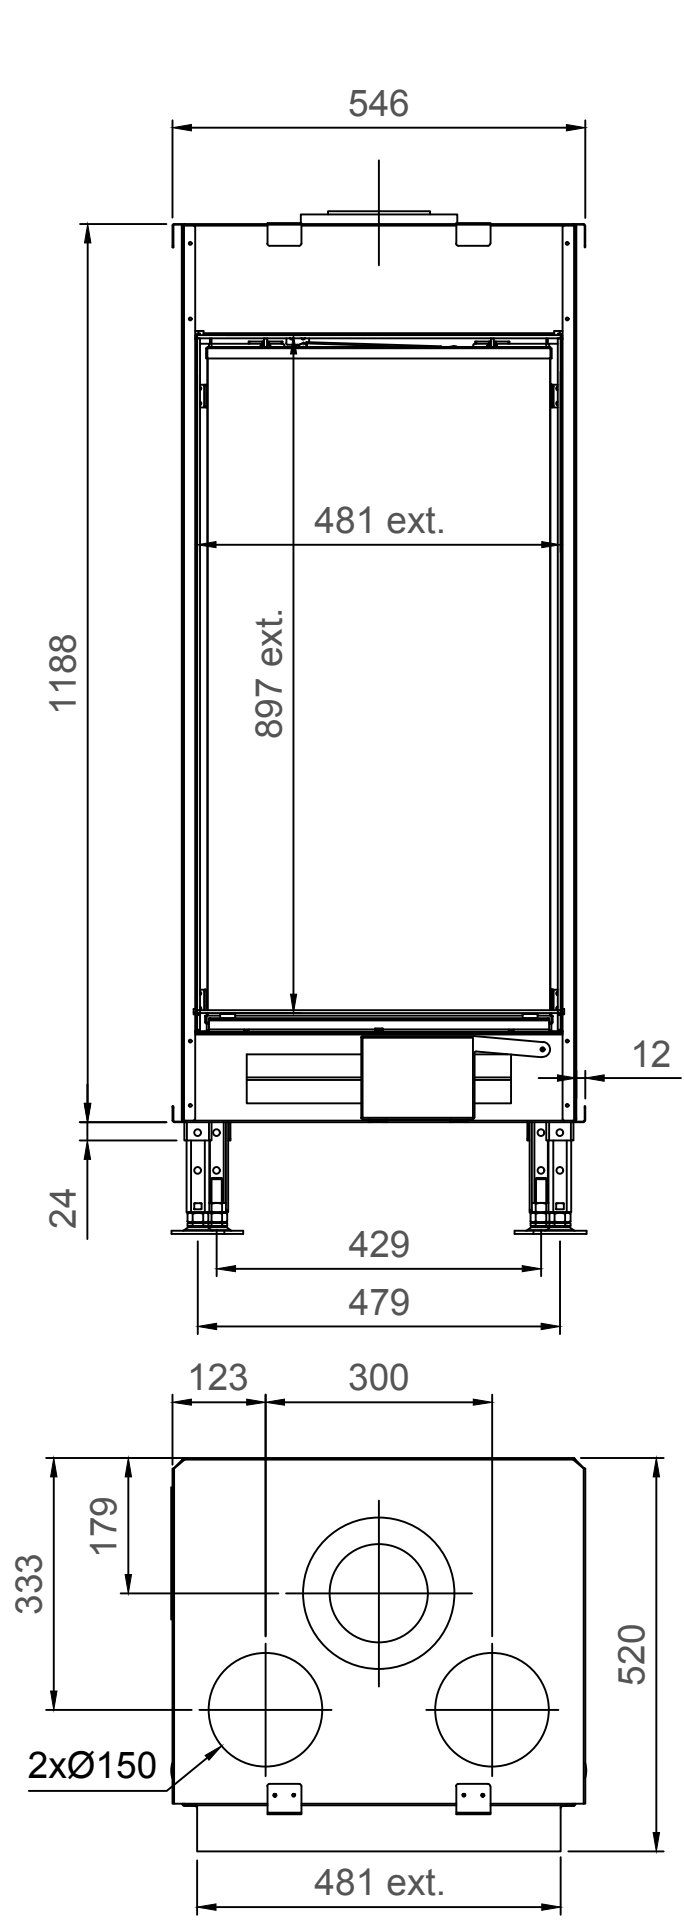

True Vision 550V - Diamond - TV - Type 1 - Coverframe

True Vision 550V - Diamond - TV - Type 2 - 30mm

True Vision 550V - Diamond - TV - Type 2 - 60mm

True Vision 550V - Diamond - TV - Type 2 - 90mm

True Vision 550V - Diamond - TV - Type 3 - 30mm

True Vision 550V - Diamond - TV - Type 3 - 60mm

True Vision 550V - Diamond - TV - Type 3 - 90mm

True Vision 550V - Diamond - TV - Type 4 - 30mm

True Vision 550V - Diamond - TV - Type 4 - 60mm

True Vision 550V - Diamond - TV - Type 4 - 90mm