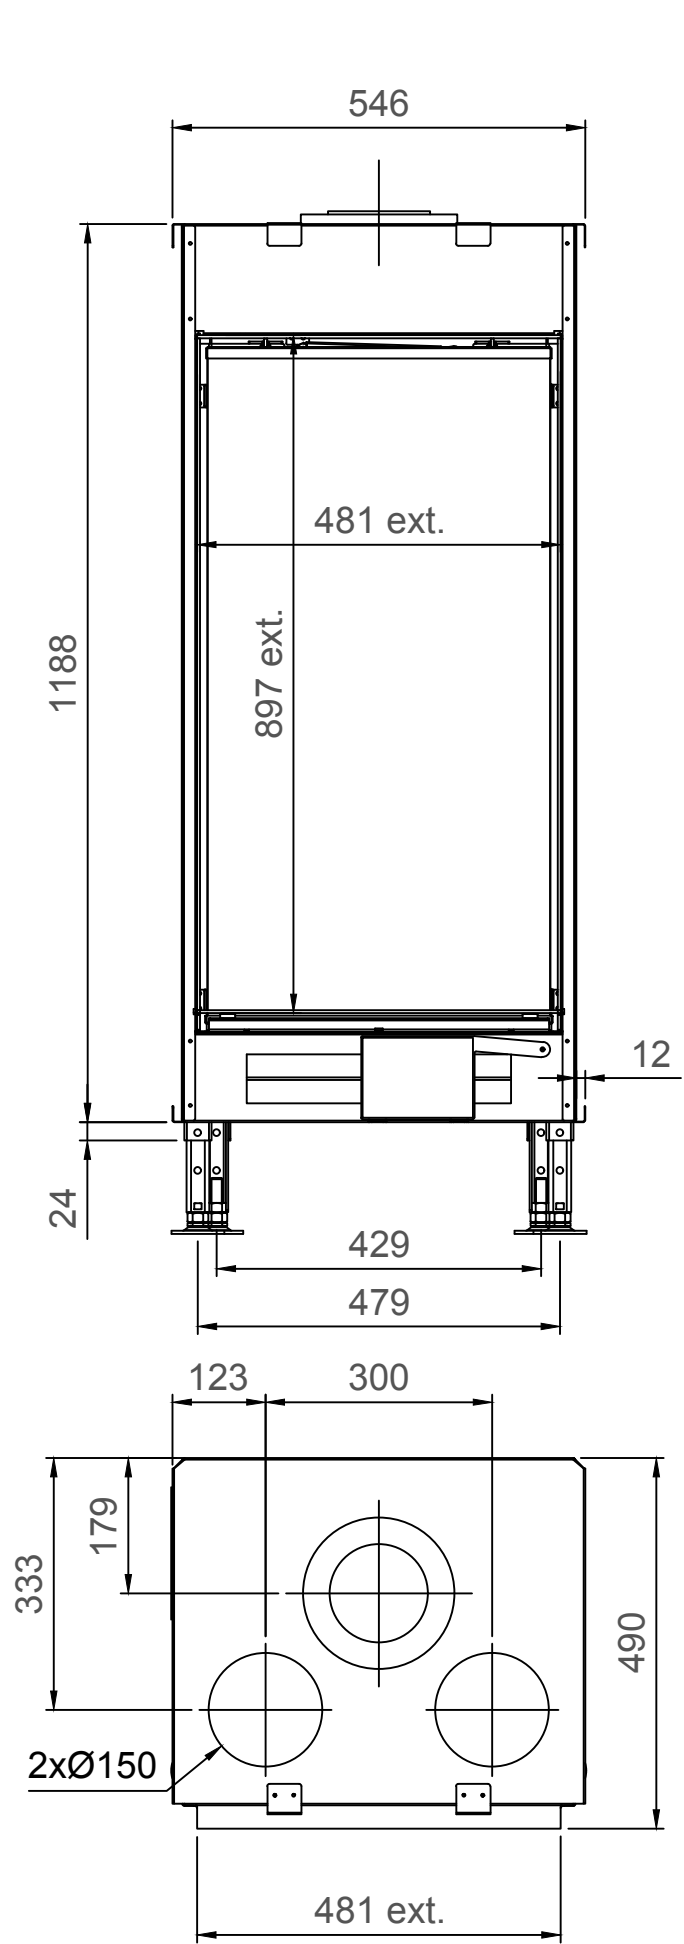

True Vision 550V - Diamond - TV - Type 1 - Coverframe

True Vision 550V - Diamond - TV - Type 2 - 30mm

True Vision 550V - Diamond - TV - Type 2 - 60mm

True Vision 550V - Diamond - TV - Type 2 - 90mm

True Vision 550V - Diamond - TV - Type 3 - 30mm

True Vision 550V - Diamond - TV - Type 3 - 60mm

True Vision 550V - Diamond - TV - Type 3 - 90mm

True Vision 550V - Diamond - TV - Type 4 - 30mm

True Vision 550V - Diamond - TV - Type 4 - 60mm

True Vision 550V - Diamond - TV - Type 4 - 90mm