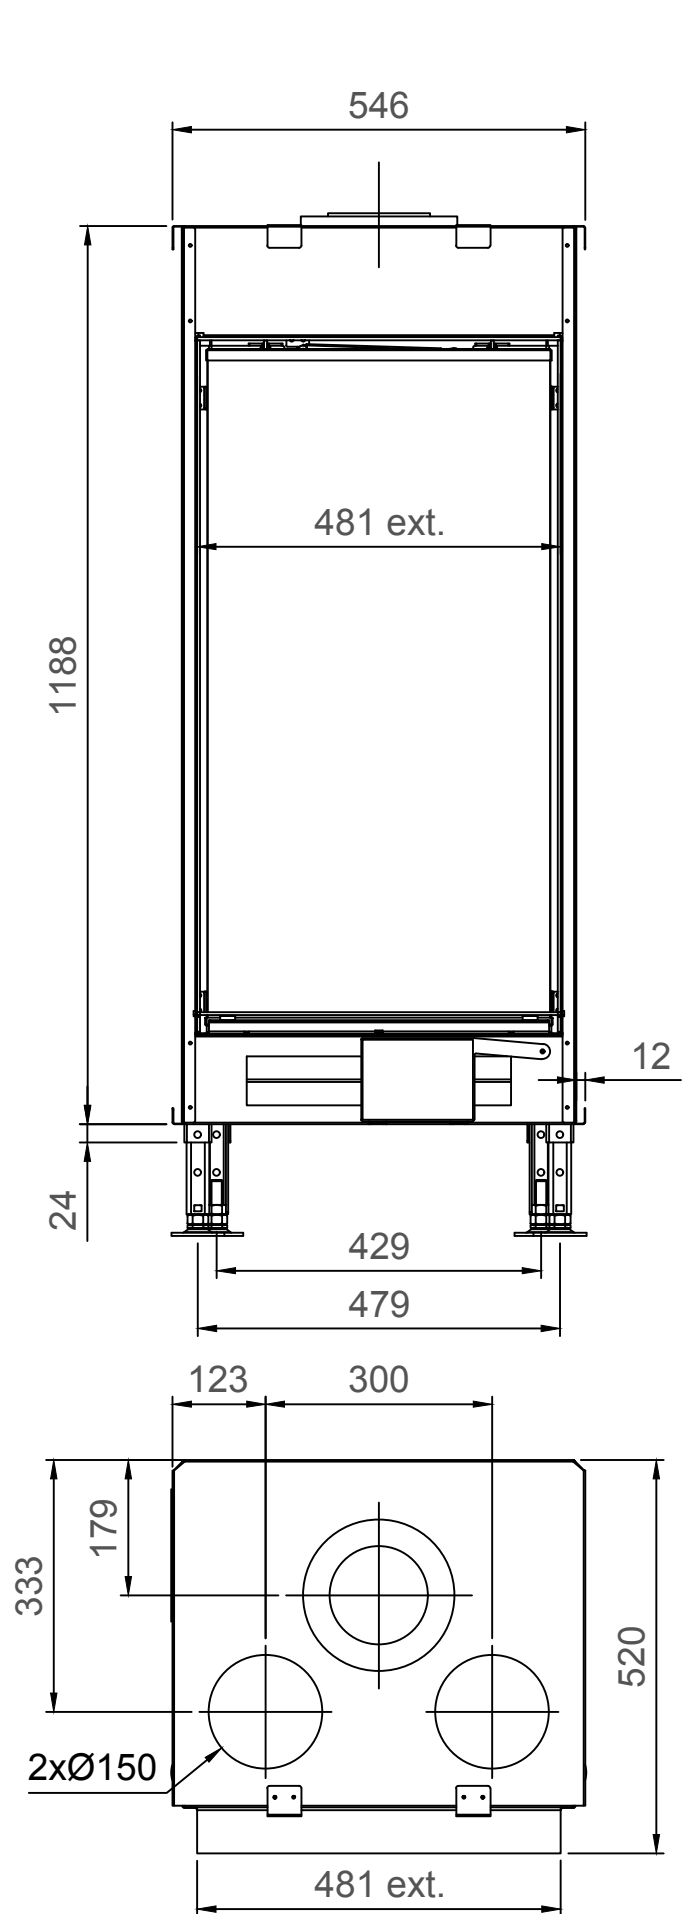

True Vision 550V - Diamond - TV - Type 1 - Coverframe

True Vision 550V - Diamond - TV - Type 2 - 30mm

True Vision 550V - Diamond - TV - Type 2 - 60mm

True Vision 550V - Diamond - TV - Type 2 - 90mm

True Vision 550V - Diamond - TV - Type 3 - 30mm

True Vision 550V - Diamond - TV - Type 3 - 60mm

True Vision 550V - Diamond - TV - Type 3 - 90mm

True Vision 550V - Diamond - TV - Type 4 - 30mm

True Vision 550V - Diamond - TV - Type 4 - 60mm

True Vision 550V - Diamond - TV - Type 4 - 90mm