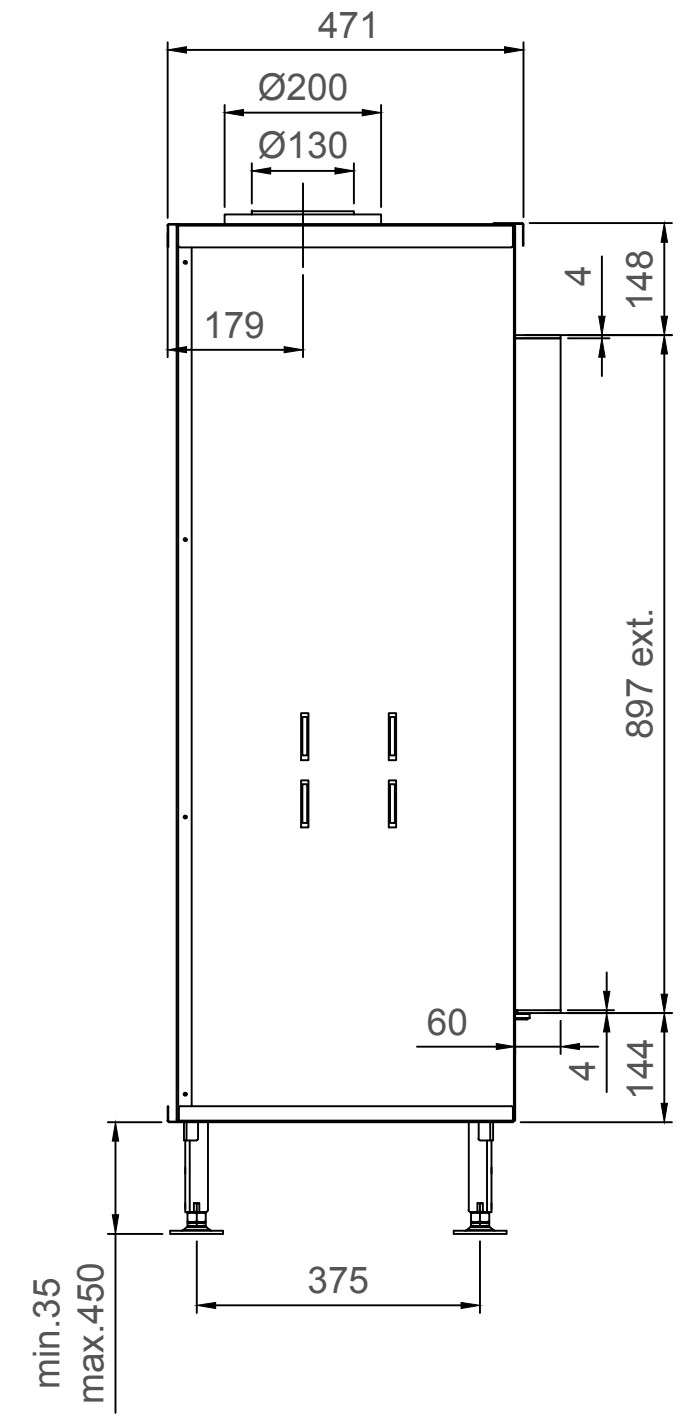

True Vision 550V - Diamond - TV - Type 1 - Coverframe

True Vision 550V - Diamond - TV - Type 2 - 30mm

True Vision 550V - Diamond - TV - Type 2 - 60mm

True Vision 550V - Diamond - TV - Type 2 - 90mm

True Vision 550V - Diamond - TV - Type 3 - 30mm

True Vision 550V - Diamond - TV - Type 3 - 60mm

True Vision 550V - Diamond - TV - Type 3 - 90mm

True Vision 550V - Diamond - TV - Type 4 - 30mm

True Vision 550V - Diamond - TV - Type 4 - 60mm

True Vision 550V - Diamond - TV - Type 4 - 90mm