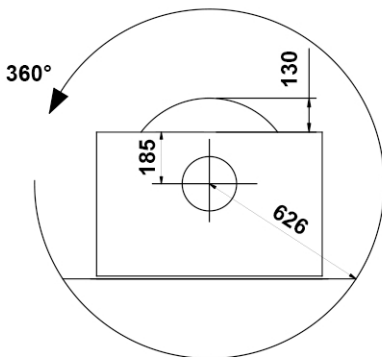

MATEN DECORATIEVE BUIS / MESURE BUSE DECORATIVE

VENUS 700HT

MET KORTE KADER
AVEC CADRE COURT

MET LANGE KADER
AVEC CADRE LONG

X (= 2507 --> +/- 2757)