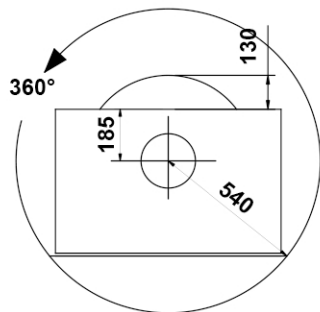

MATEN DECORATIEVE BUIS / MESURE BUSE DECORATIVE

VENUS 700HT

MET KORTE KADER
AVEC CADRE COURT

MET LANGE KADER
AVEC CADRE LONG

X (= 2507 --> +/- 2757)