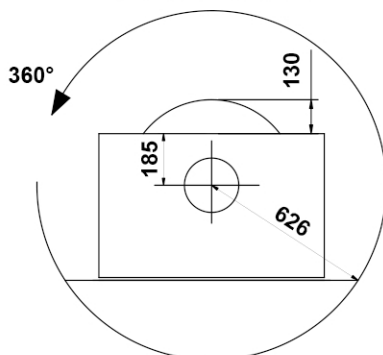

MATEN DECORATIEVE BUIS / MESURE BUSE DECORATIVE

VENUS 700HT

MET KORTE KADER
AVEC CADRE COURT

MET LANGE KADER
AVEC CADRE LONG

X (= 2507 --> +/- 2757)