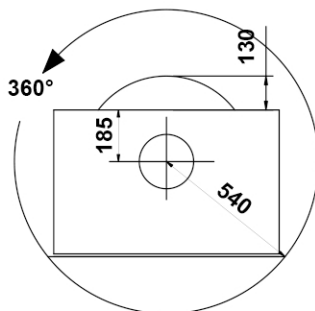

MATEN DECORATIEVE BUIS / MESURE BUSE DECORATIVE

VENUS 700HT

MET KORTE KADER
AVEC CADRE COURT

MET LANGE KADER
AVEC CADRE LONG

X (= 2507 --> +/- 2757)