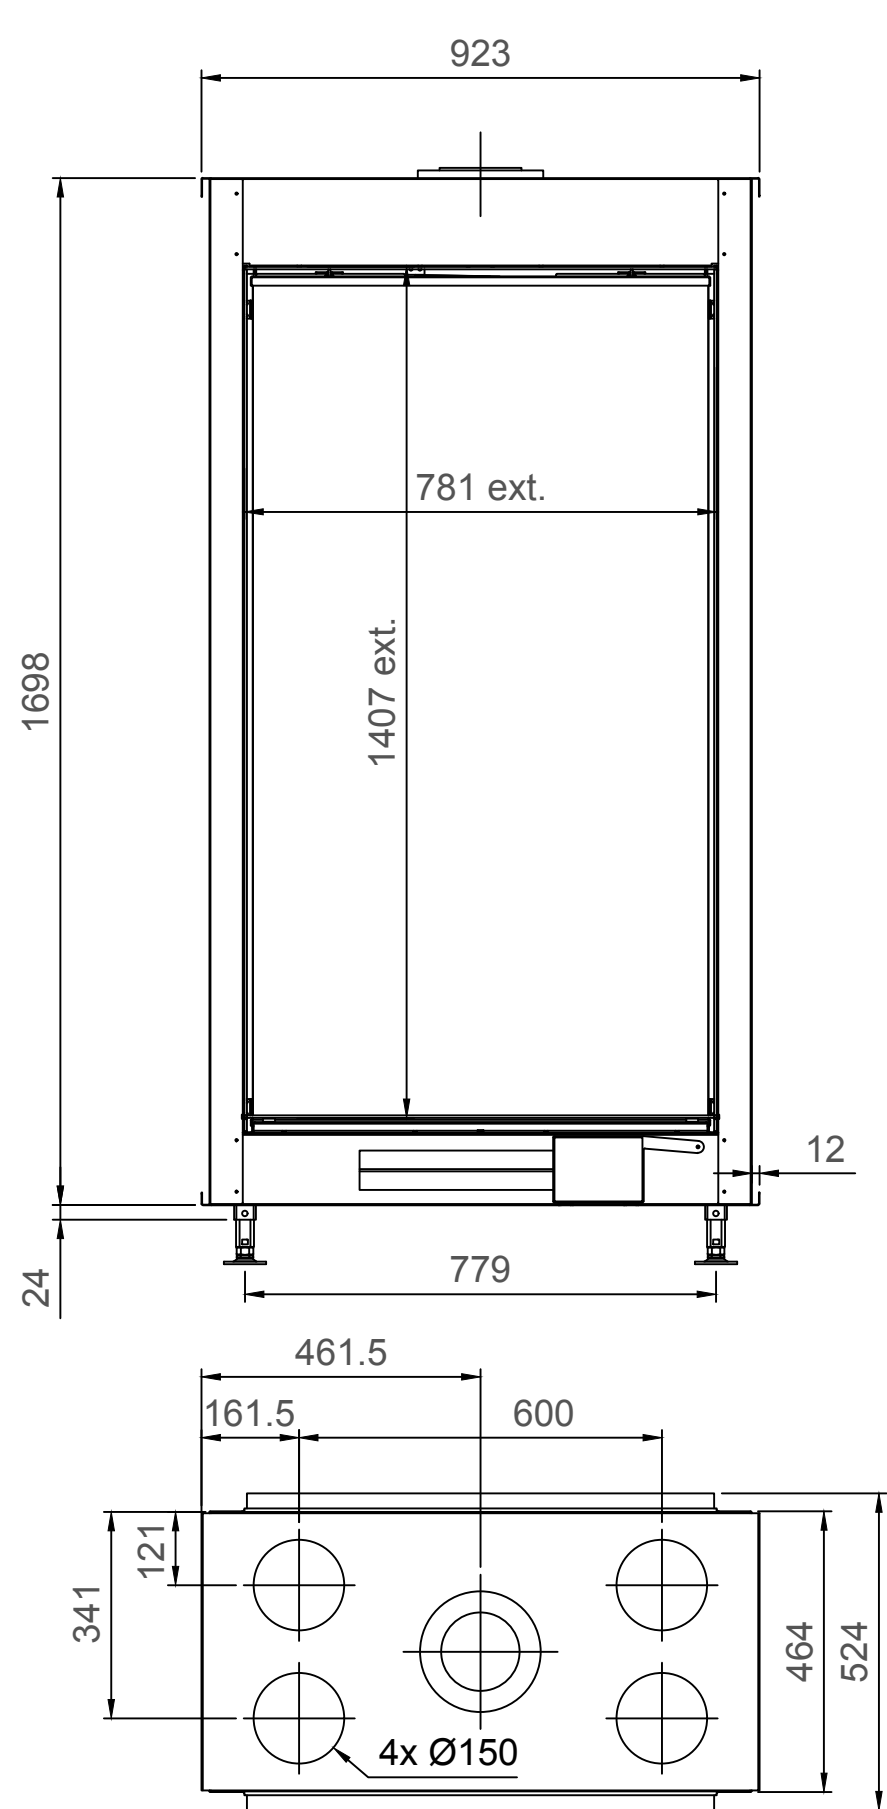

True Vision 850DVL - TV - Type 1 - Coverframe

True Vision 850DVL - TV - Type 2 - 30mm

True Vision 850DVL - TV - Type 2 - 60mm

True Vision 850DVL - TV - Type 2 - 90mm

True Vision 850DVL - TV - Type 3 - 30mm

True Vision 850DVL - TV - Type 3 - 60mm

True Vision 850DVL - TV - Type 3 - 90mm

True Vision 850DVL - TV - Type 4 - 30mm

True Vision 850DVL - TV - Type 4 - 60mm

True Vision 850DVL - TV - Type 4 - 90mm