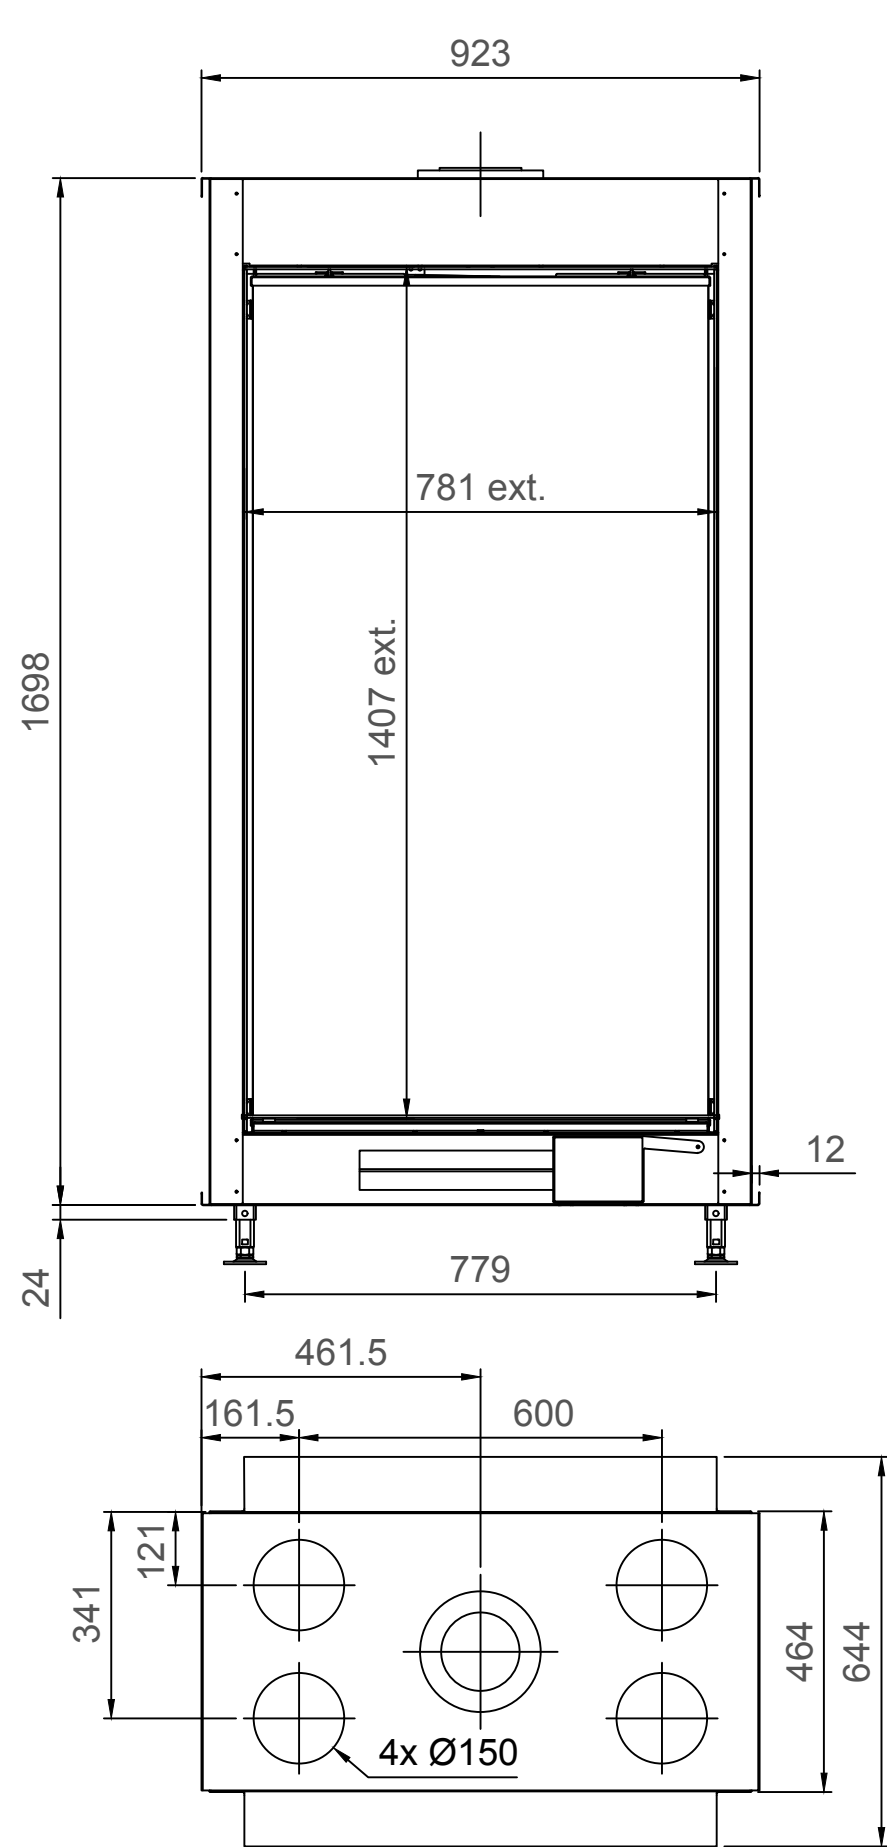

True Vision 850DVL - TV - Type 1 - Coverframe

True Vision 850DVL - TV - Type 2 - 30mm

True Vision 850DVL - TV - Type 2 - 60mm

True Vision 850DVL - TV - Type 2 - 90mm

True Vision 850DVL - TV - Type 3 - 30mm

True Vision 850DVL - TV - Type 3 - 60mm

True Vision 850DVL - TV - Type 3 - 90mm

True Vision 850DVL - TV - Type 4 - 30mm

True Vision 850DVL - TV - Type 4 - 60mm

True Vision 850DVL - TV - Type 4 - 90mm