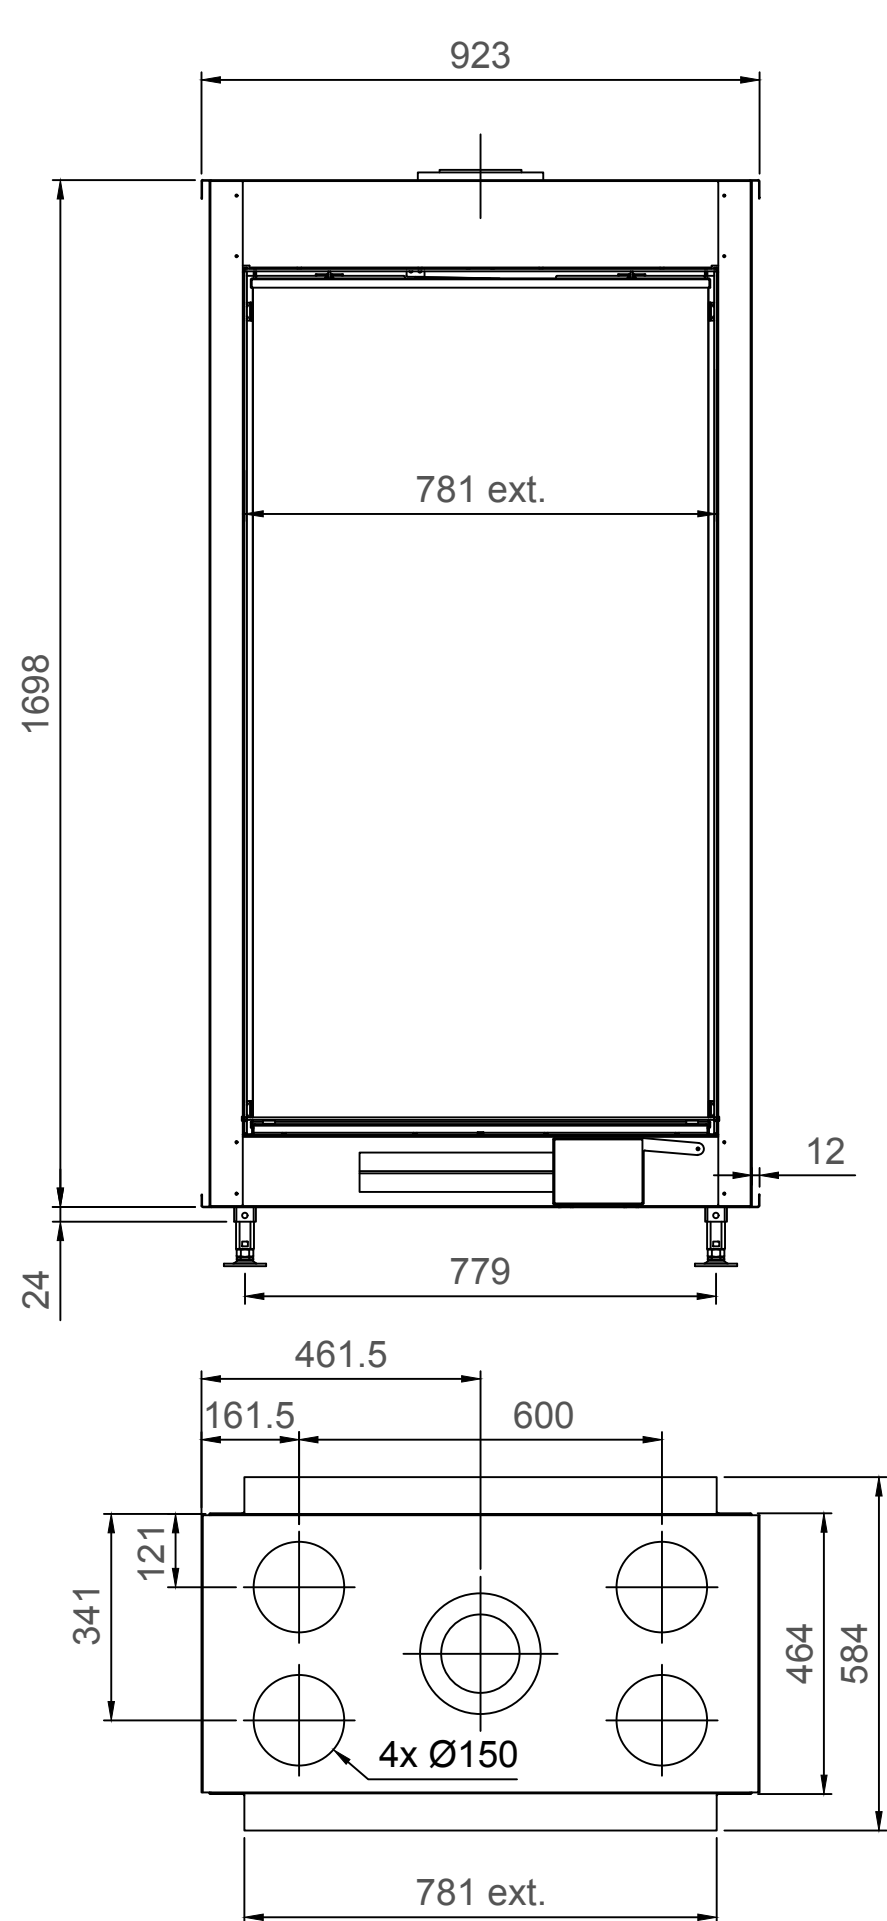

True Vision 850DVL - TV - Type 1 - Coverframe

True Vision 850DVL - TV - Type 2 - 30mm

True Vision 850DVL - TV - Type 2 - 60mm

True Vision 850DVL - TV - Type 2 - 90mm

True Vision 850DVL - TV - Type 3 - 30mm

True Vision 850DVL - TV - Type 3 - 60mm

True Vision 850DVL - TV - Type 3 - 90mm

True Vision 850DVL - TV - Type 4 - 30mm

True Vision 850DVL - TV - Type 4 - 60mm

True Vision 850DVL - TV - Type 4 - 90mm