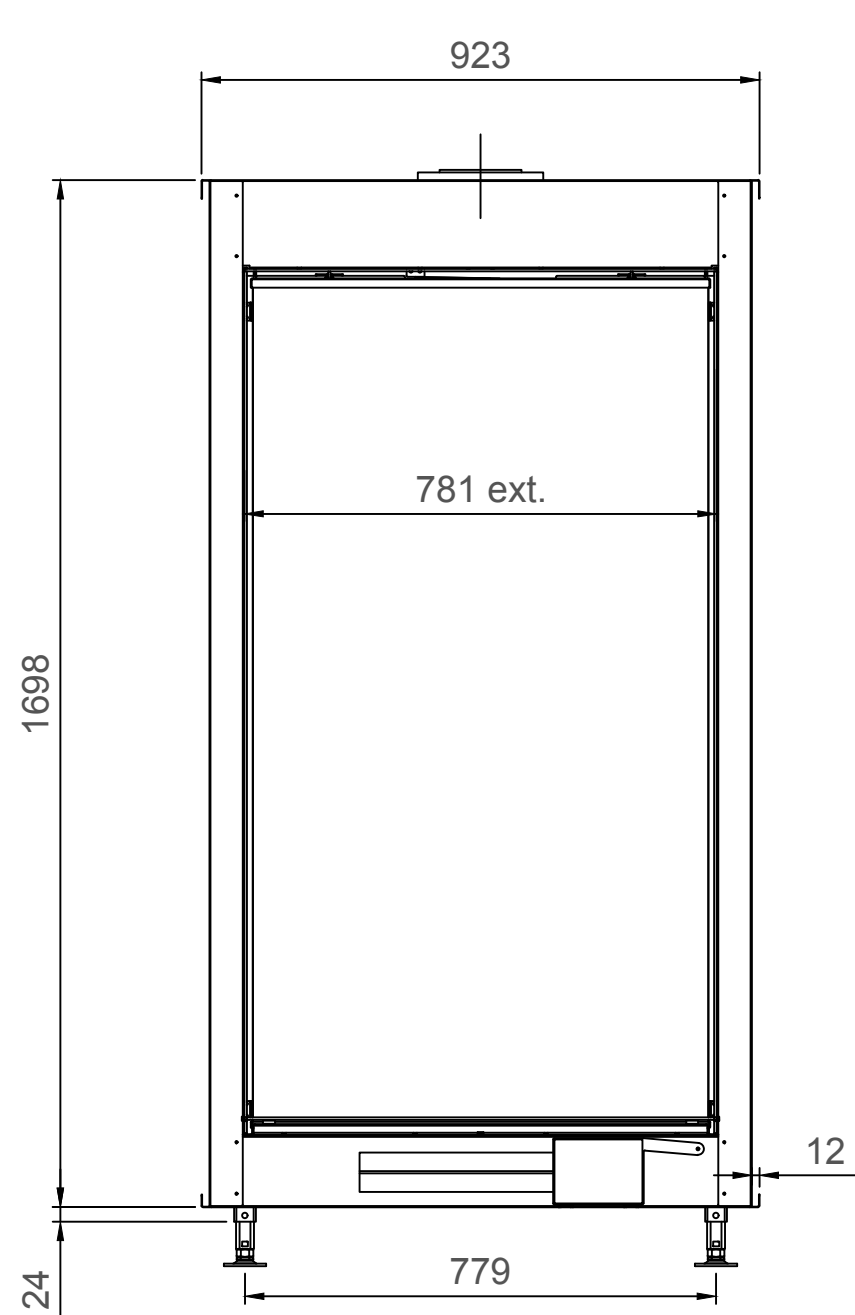

True Vision 850DVL - TV - Type 1 - Coverframe

True Vision 850DVL - TV - Type 2 - 30mm

True Vision 850DVL - TV - Type 2 - 60mm

True Vision 850DVL - TV - Type 2 - 90mm

True Vision 850DVL - TV - Type 3 - 30mm

True Vision 850DVL - TV - Type 3 - 60mm

True Vision 850DVL - TV - Type 3 - 90mm

True Vision 850DVL - TV - Type 4 - 30mm

True Vision 850DVL - TV - Type 4 - 60mm

True Vision 850DVL - TV - Type 4 - 90mm