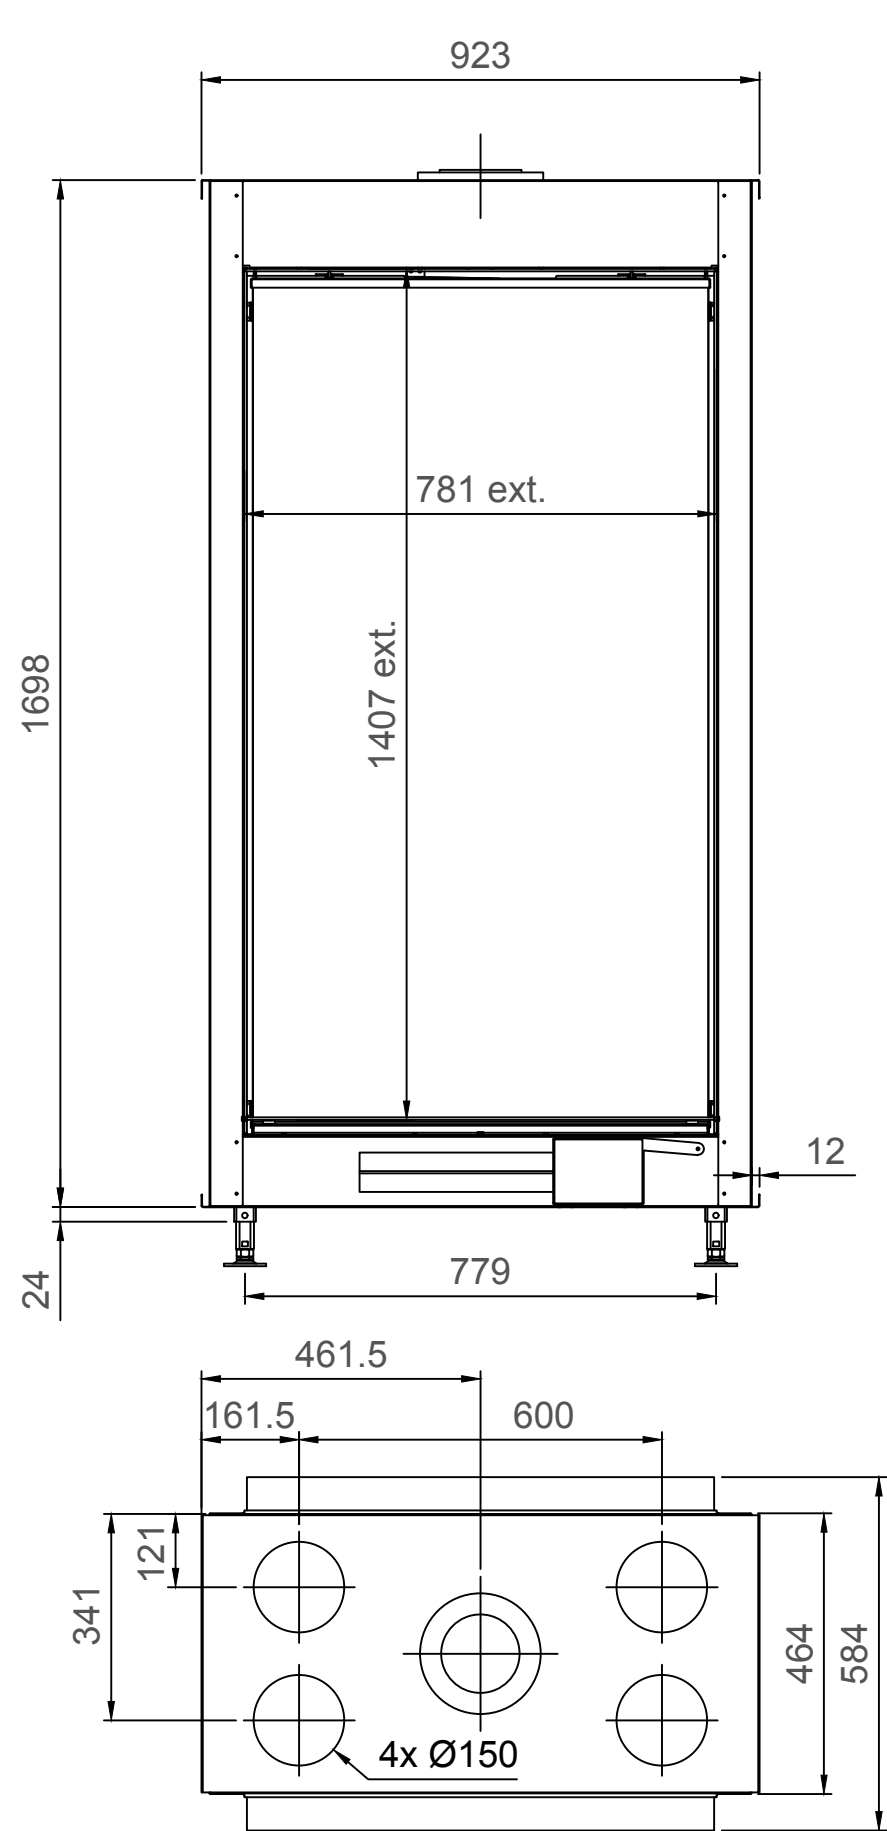

True Vision 850DVL - TV - Type 1 - Coverframe

True Vision 850DVL - TV - Type 2 - 30mm

True Vision 850DVL - TV - Type 2 - 60mm

True Vision 850DVL - TV - Type 2 - 90mm

True Vision 850DVL - TV - Type 3 - 30mm

True Vision 850DVL - TV - Type 3 - 60mm

True Vision 850DVL - TV - Type 3 - 90mm

True Vision 850DVL - TV - Type 4 - 30mm

True Vision 850DVL - TV - Type 4 - 60mm

True Vision 850DVL - TV - Type 4 - 90mm