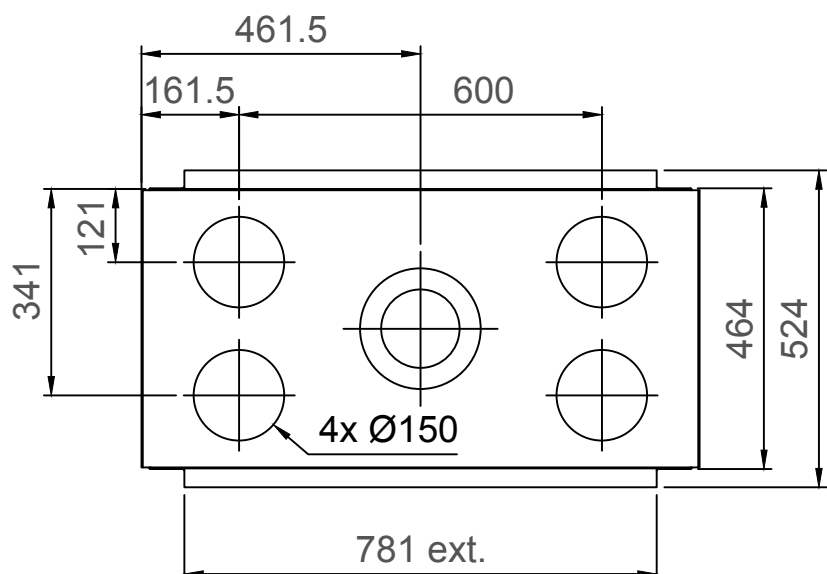

True Vision 850DVL - TV - Type 1 - Coverframe

True Vision 850DVL - TV - Type 2 - 30mm

True Vision 850DVL - TV - Type 2 - 60mm

True Vision 850DVL - TV - Type 2 - 90mm

True Vision 850DVL - TV - Type 3 - 30mm

True Vision 850DVL - TV - Type 3 - 60mm

True Vision 850DVL - TV - Type 3 - 90mm

True Vision 850DVL - TV - Type 4 - 30mm

True Vision 850DVL - TV - Type 4 - 60mm

True Vision 850DVL - TV - Type 4 - 90mm