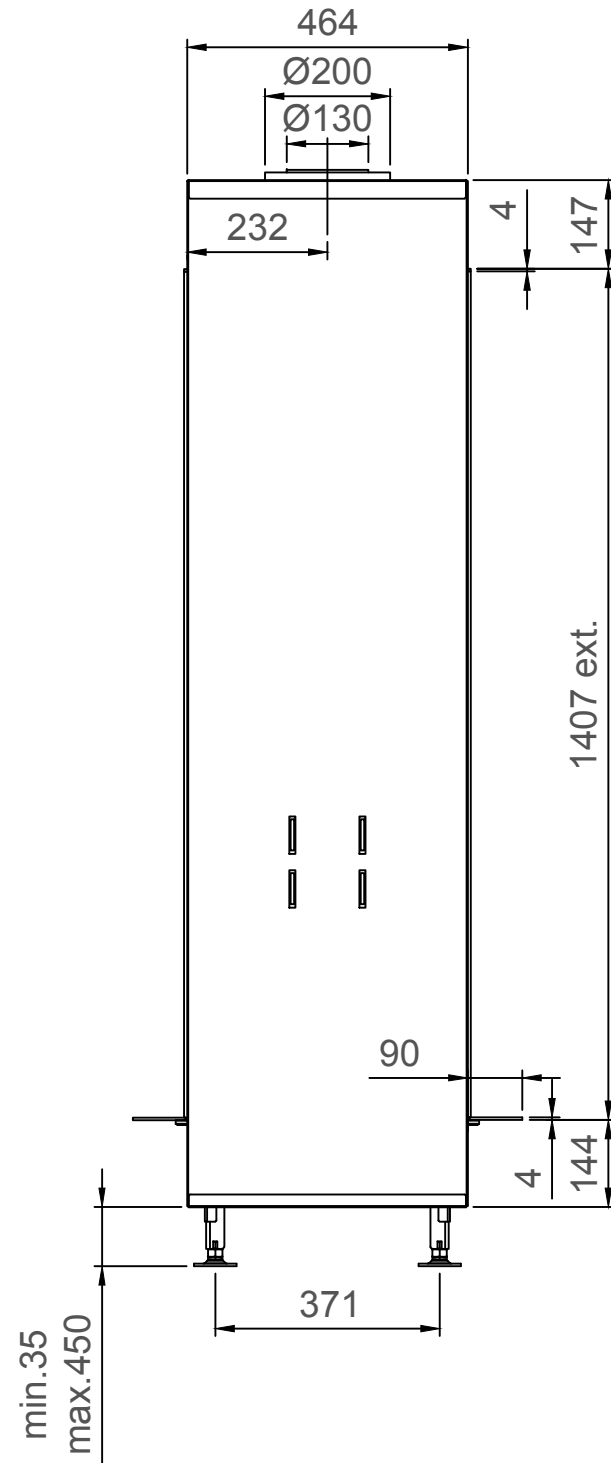

True Vision 850DVL - TV - Type 1 - Coverframe

True Vision 850DVL - TV - Type 2 - 30mm

True Vision 850DVL - TV - Type 2 - 60mm

True Vision 850DVL - TV - Type 2 - 90mm

True Vision 850DVL - TV - Type 3 - 30mm

True Vision 850DVL - TV - Type 3 - 60mm

True Vision 850DVL - TV - Type 3 - 90mm

True Vision 850DVL - TV - Type 4 - 30mm

True Vision 850DVL - TV - Type 4 - 60mm

True Vision 850DVL - TV - Type 4 - 90mm