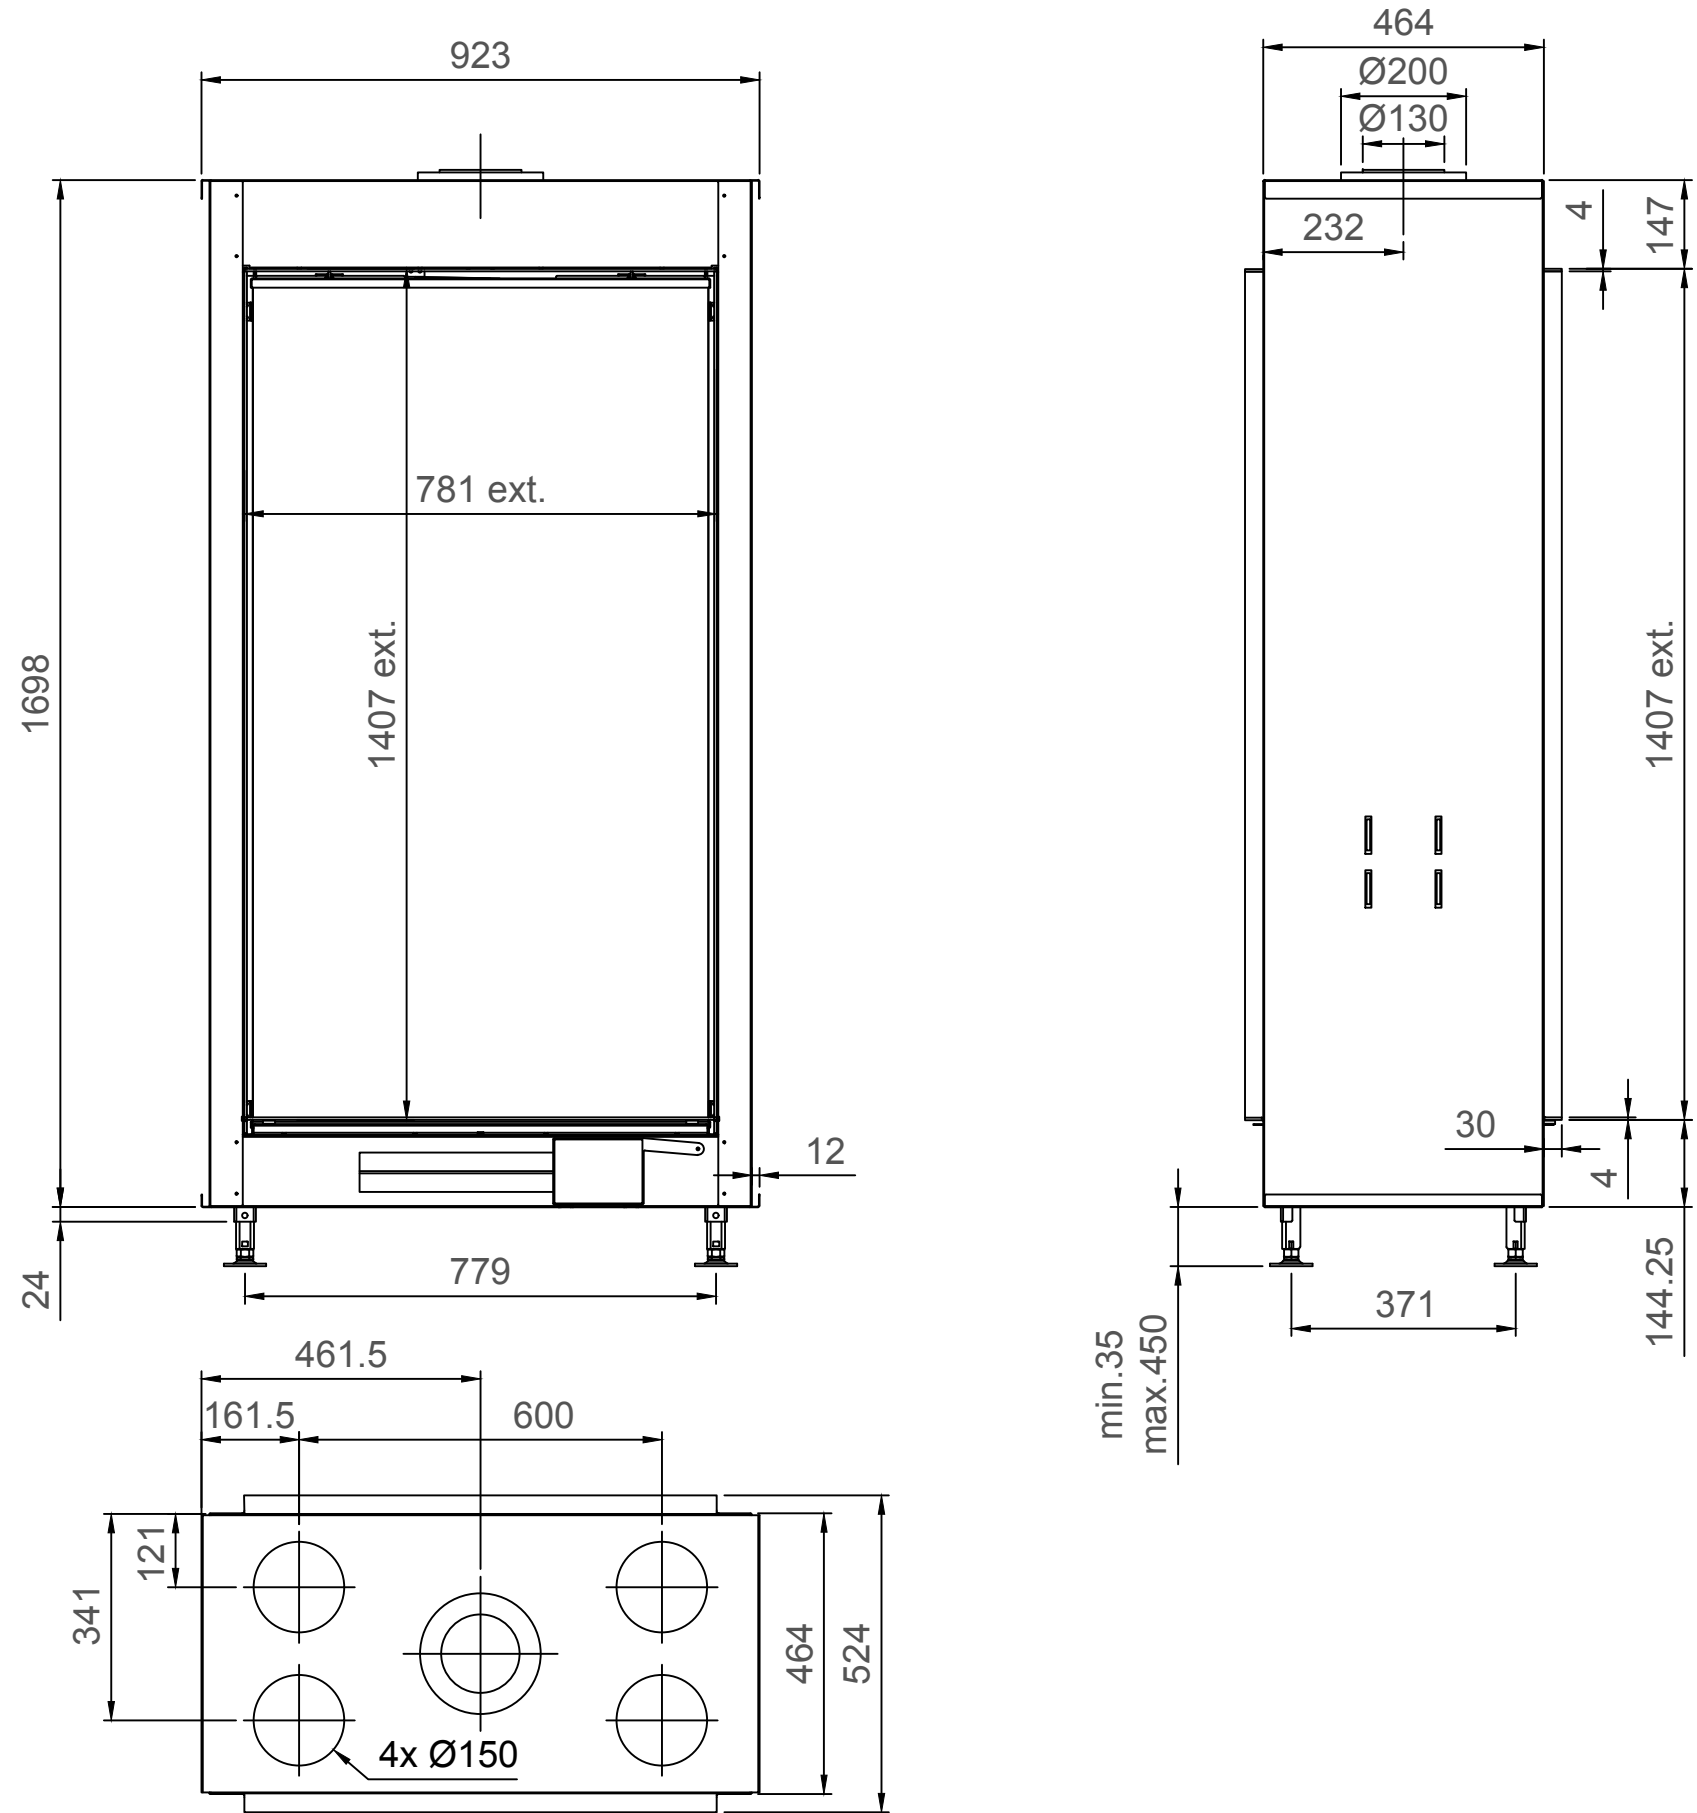

True Vision 850DVL - TV - Type 1 - Coverframe

True Vision 850DVL - TV - Type 2 - 30mm

True Vision 850DVL - TV - Type 2 - 60mm

True Vision 850DVL - TV - Type 2 - 90mm

True Vision 850DVL - TV - Type 3 - 30mm

True Vision 850DVL - TV - Type 3 - 60mm

True Vision 850DVL - TV - Type 3 - 90mm

True Vision 850DVL - TV - Type 4 - 30mm

True Vision 850DVL - TV - Type 4 - 60mm

True Vision 850DVL - TV - Type 4 - 90mm