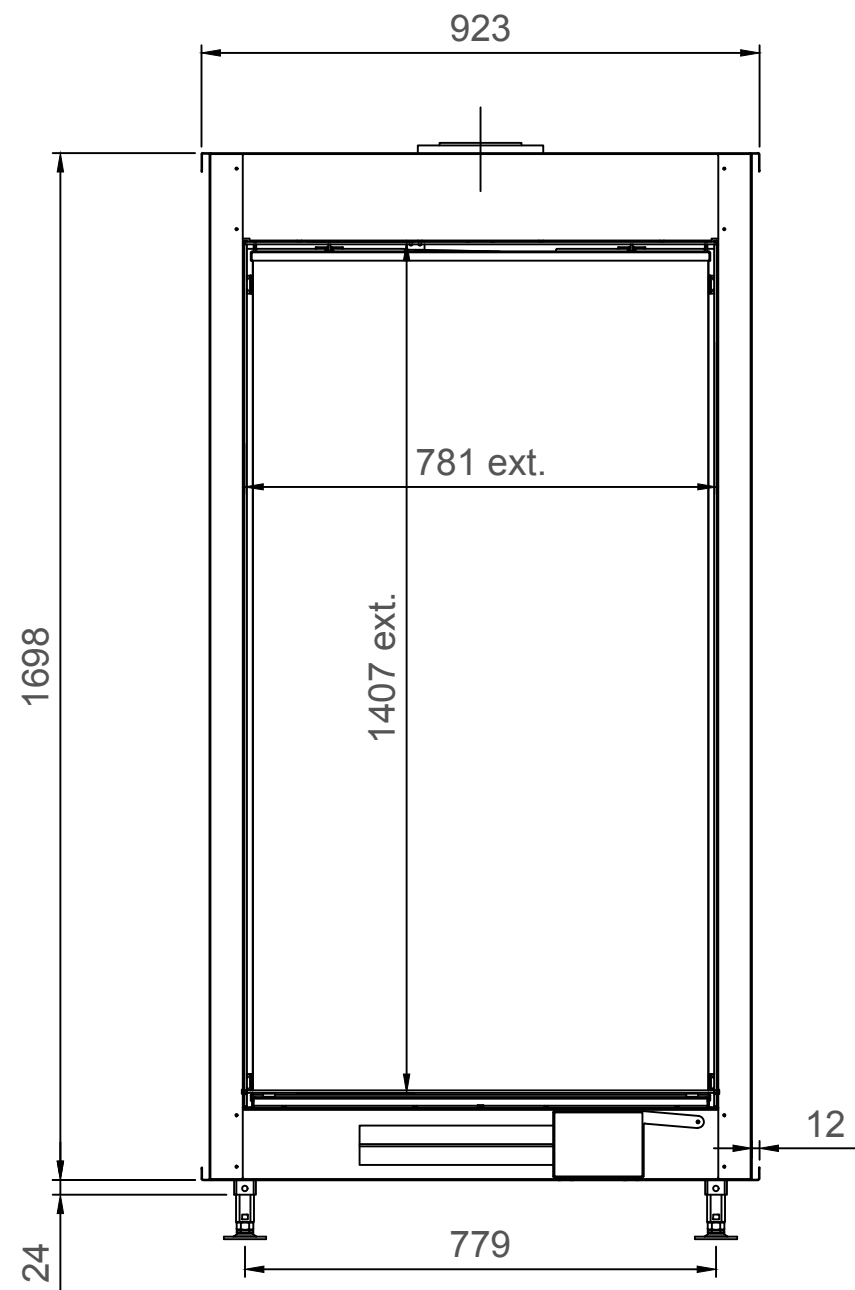

True Vision 850DVL - TV - Type 1 - Coverframe

True Vision 850DVL - TV - Type 2 - 30mm

True Vision 850DVL - TV - Type 2 - 60mm

True Vision 850DVL - TV - Type 2 - 90mm

True Vision 850DVL - TV - Type 3 - 30mm

True Vision 850DVL - TV - Type 3 - 60mm

True Vision 850DVL - TV - Type 3 - 90mm

True Vision 850DVL - TV - Type 4 - 30mm

True Vision 850DVL - TV - Type 4 - 60mm

True Vision 850DVL - TV - Type 4 - 90mm