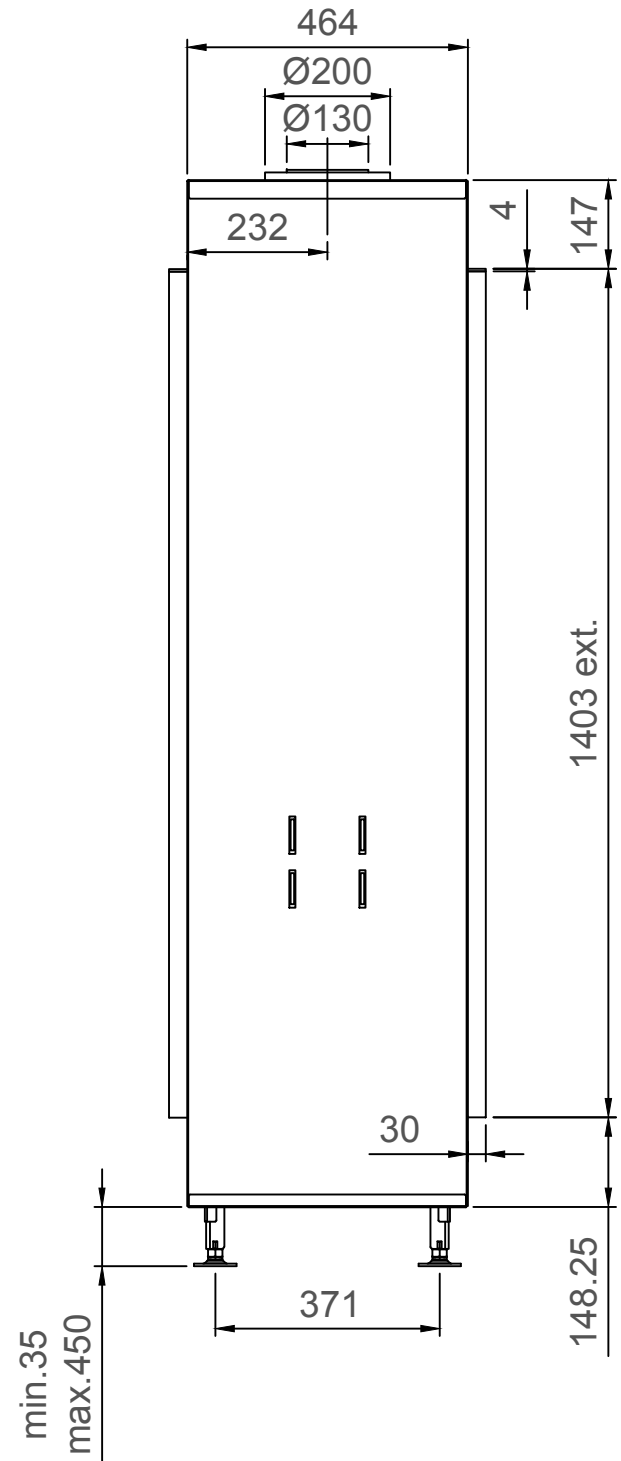

True Vision 850DVL - TV - Type 1 - Coverframe

True Vision 850DVL - TV - Type 2 - 30mm

True Vision 850DVL - TV - Type 2 - 60mm

True Vision 850DVL - TV - Type 2 - 90mm

True Vision 850DVL - TV - Type 3 - 30mm

True Vision 850DVL - TV - Type 3 - 60mm

True Vision 850DVL - TV - Type 3 - 90mm

True Vision 850DVL - TV - Type 4 - 30mm

True Vision 850DVL - TV - Type 4 - 60mm

True Vision 850DVL - TV - Type 4 - 90mm