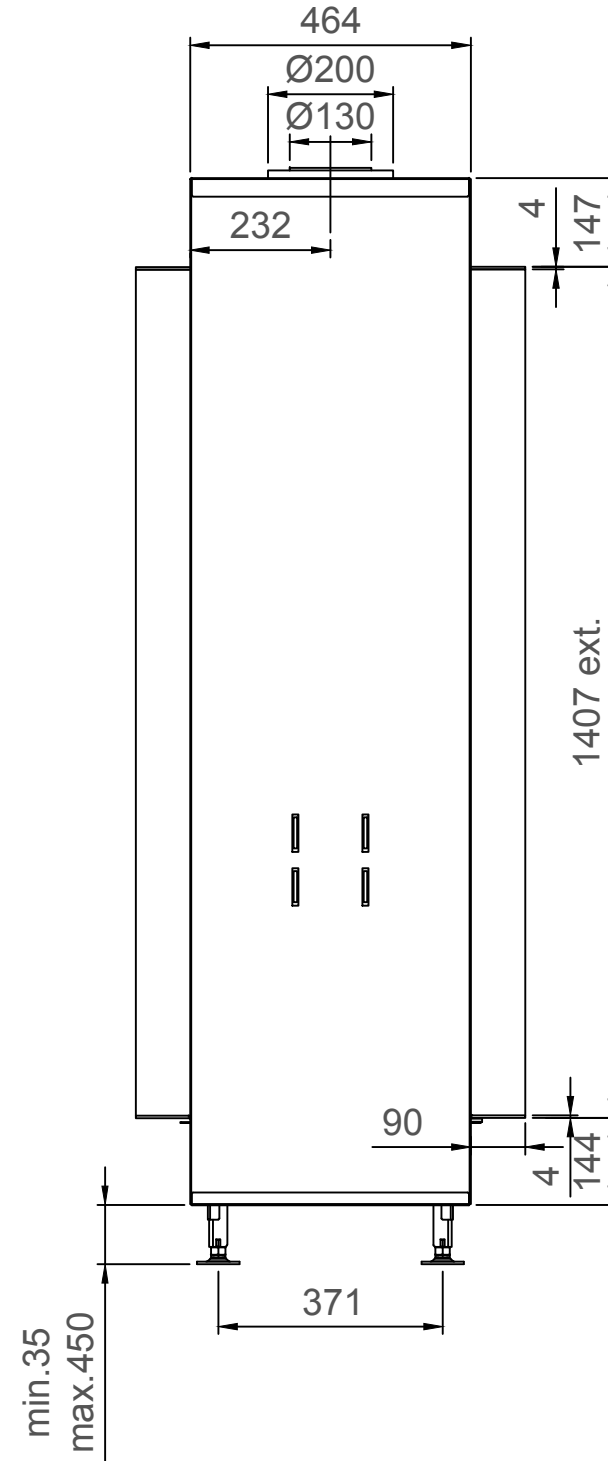

True Vision 850DVL - TV - Type 1 - Coverframe

True Vision 850DVL - TV - Type 2 - 30mm

True Vision 850DVL - TV - Type 2 - 60mm

True Vision 850DVL - TV - Type 2 - 90mm

True Vision 850DVL - TV - Type 3 - 30mm

True Vision 850DVL - TV - Type 3 - 60mm

True Vision 850DVL - TV - Type 3 - 90mm

True Vision 850DVL - TV - Type 4 - 30mm

True Vision 850DVL - TV - Type 4 - 60mm

True Vision 850DVL - TV - Type 4 - 90mm