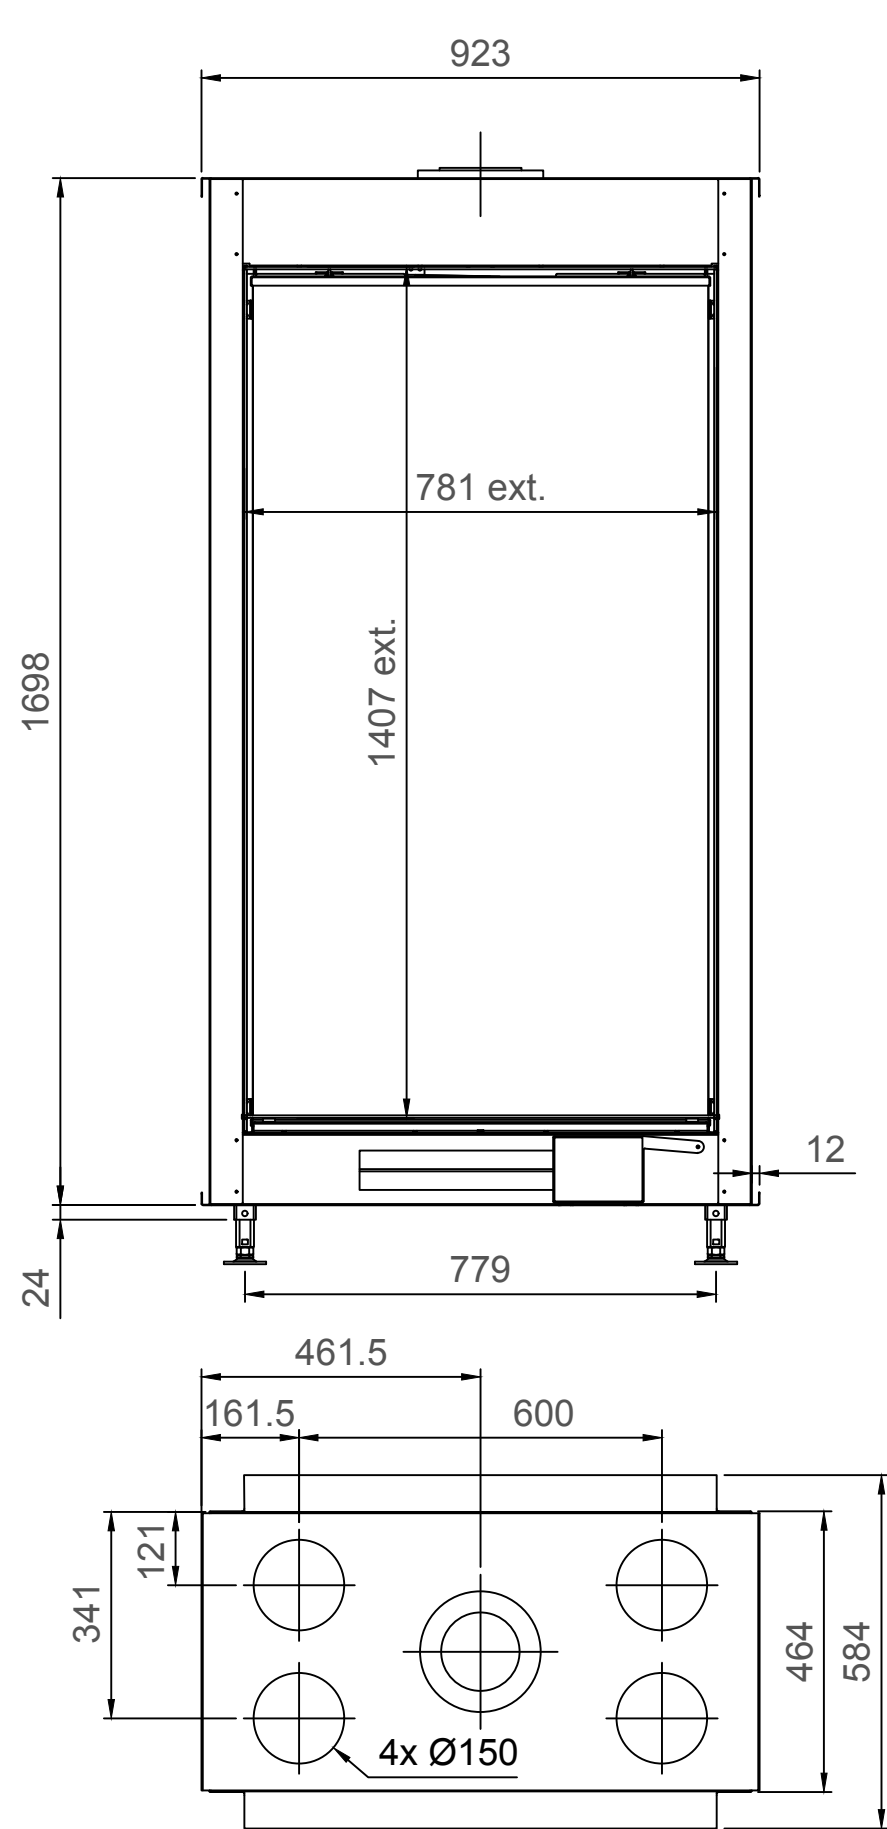

True Vision 850DVL - TV - Type 1 - Coverframe

True Vision 850DVL - TV - Type 2 - 30mm

True Vision 850DVL - TV - Type 2 - 60mm

True Vision 850DVL - TV - Type 2 - 90mm

True Vision 850DVL - TV - Type 3 - 30mm

True Vision 850DVL - TV - Type 3 - 60mm

True Vision 850DVL - TV - Type 3 - 90mm

True Vision 850DVL - TV - Type 4 - 30mm

True Vision 850DVL - TV - Type 4 - 60mm

True Vision 850DVL - TV - Type 4 - 90mm