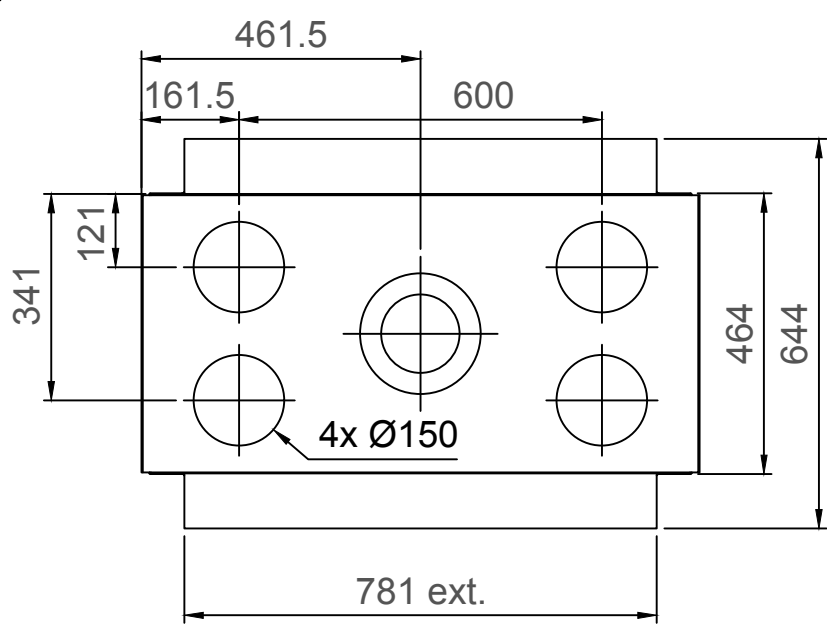

True Vision 850DVL - TV - Type 1 - Coverframe

True Vision 850DVL - TV - Type 2 - 30mm

True Vision 850DVL - TV - Type 2 - 60mm

True Vision 850DVL - TV - Type 2 - 90mm

True Vision 850DVL - TV - Type 3 - 30mm

True Vision 850DVL - TV - Type 3 - 60mm

True Vision 850DVL - TV - Type 3 - 90mm

True Vision 850DVL - TV - Type 4 - 30mm

True Vision 850DVL - TV - Type 4 - 60mm

True Vision 850DVL - TV - Type 4 - 90mm