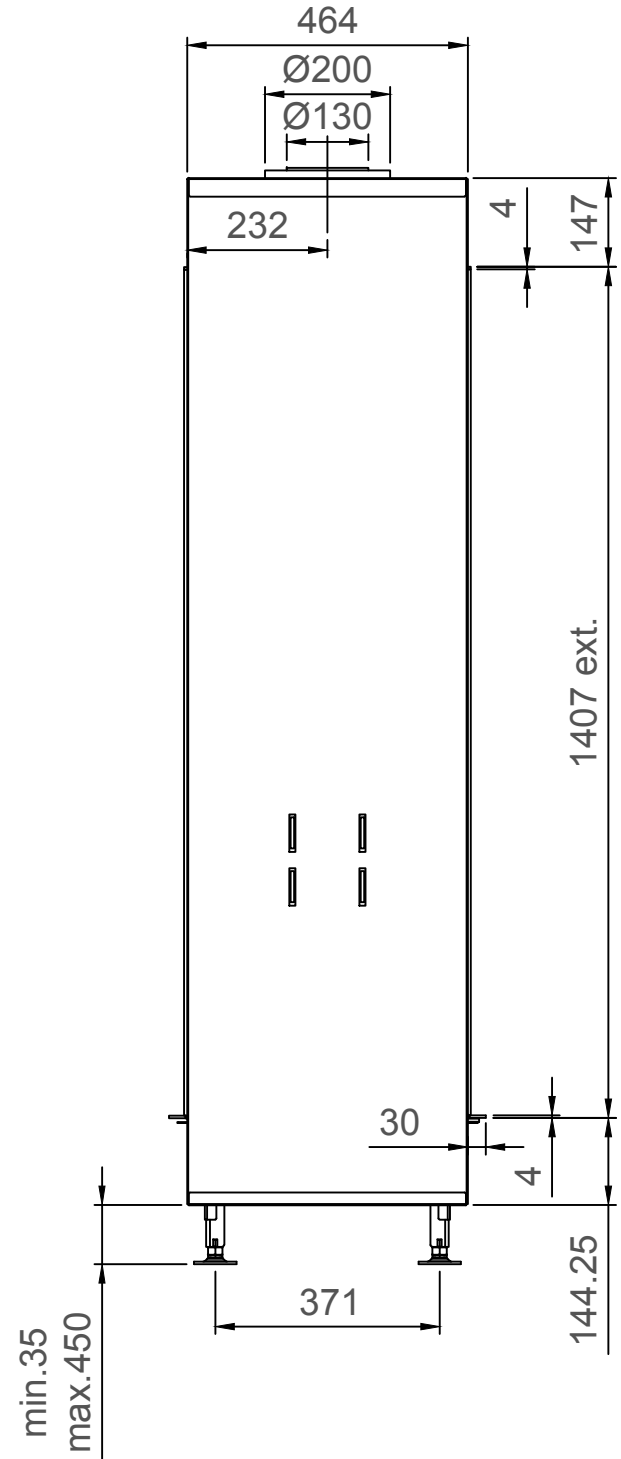

True Vision 850DVL - TV - Type 1 - Coverframe

True Vision 850DVL - TV - Type 2 - 30mm

True Vision 850DVL - TV - Type 2 - 60mm

True Vision 850DVL - TV - Type 2 - 90mm

True Vision 850DVL - TV - Type 3 - 30mm

True Vision 850DVL - TV - Type 3 - 60mm

True Vision 850DVL - TV - Type 3 - 90mm

True Vision 850DVL - TV - Type 4 - 30mm

True Vision 850DVL - TV - Type 4 - 60mm

True Vision 850DVL - TV - Type 4 - 90mm