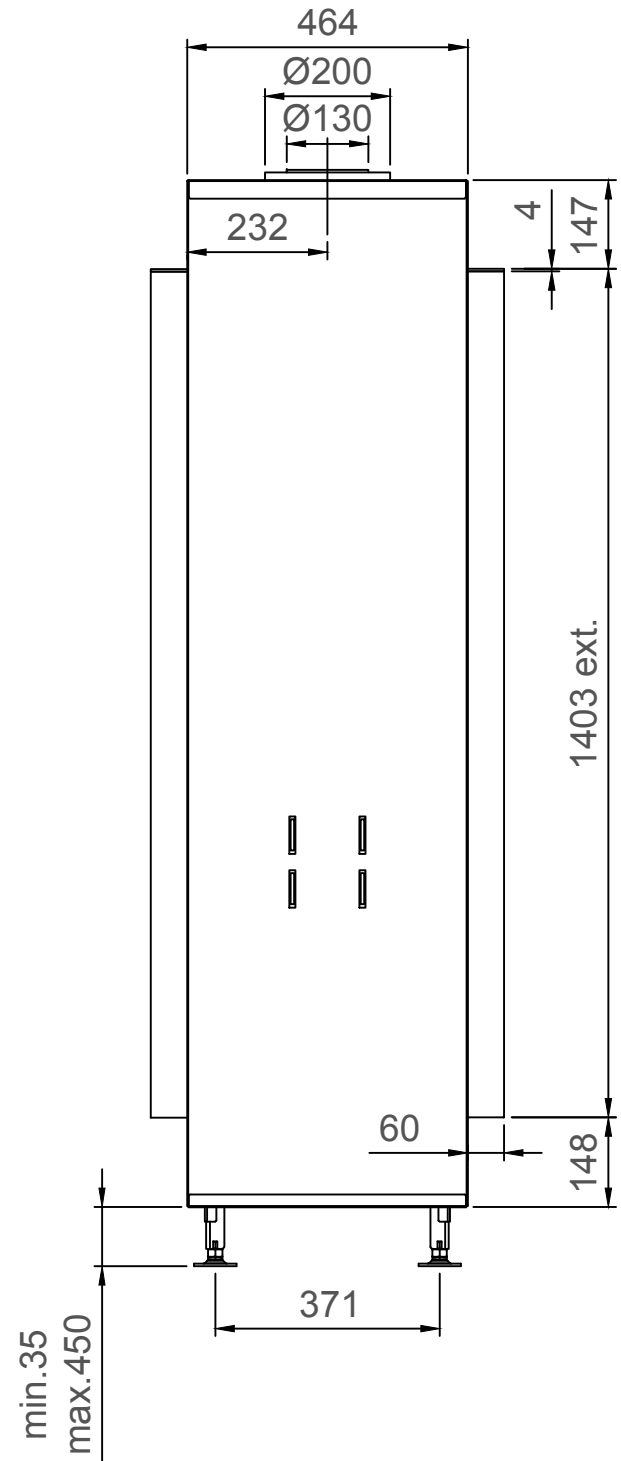

True Vision 850DVL - TV - Type 1 - Coverframe

True Vision 850DVL - TV - Type 2 - 30mm

True Vision 850DVL - TV - Type 2 - 60mm

True Vision 850DVL - TV - Type 2 - 90mm

True Vision 850DVL - TV - Type 3 - 30mm

True Vision 850DVL - TV - Type 3 - 60mm

True Vision 850DVL - TV - Type 3 - 90mm

True Vision 850DVL - TV - Type 4 - 30mm

True Vision 850DVL - TV - Type 4 - 60mm

True Vision 850DVL - TV - Type 4 - 90mm