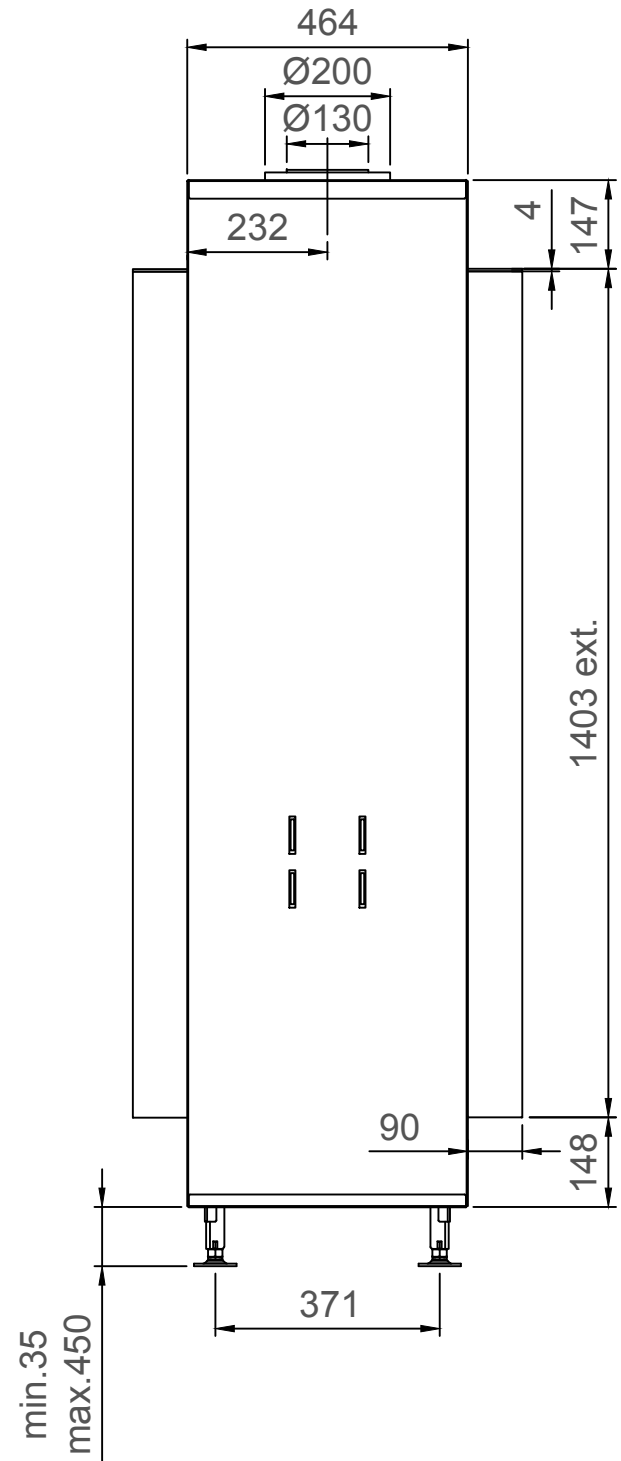

True Vision 850DVL - TV - Type 1 - Coverframe

True Vision 850DVL - TV - Type 2 - 30mm

True Vision 850DVL - TV - Type 2 - 60mm

True Vision 850DVL - TV - Type 2 - 90mm

True Vision 850DVL - TV - Type 3 - 30mm

True Vision 850DVL - TV - Type 3 - 60mm

True Vision 850DVL - TV - Type 3 - 90mm

True Vision 850DVL - TV - Type 4 - 30mm

True Vision 850DVL - TV - Type 4 - 60mm

True Vision 850DVL - TV - Type 4 - 90mm