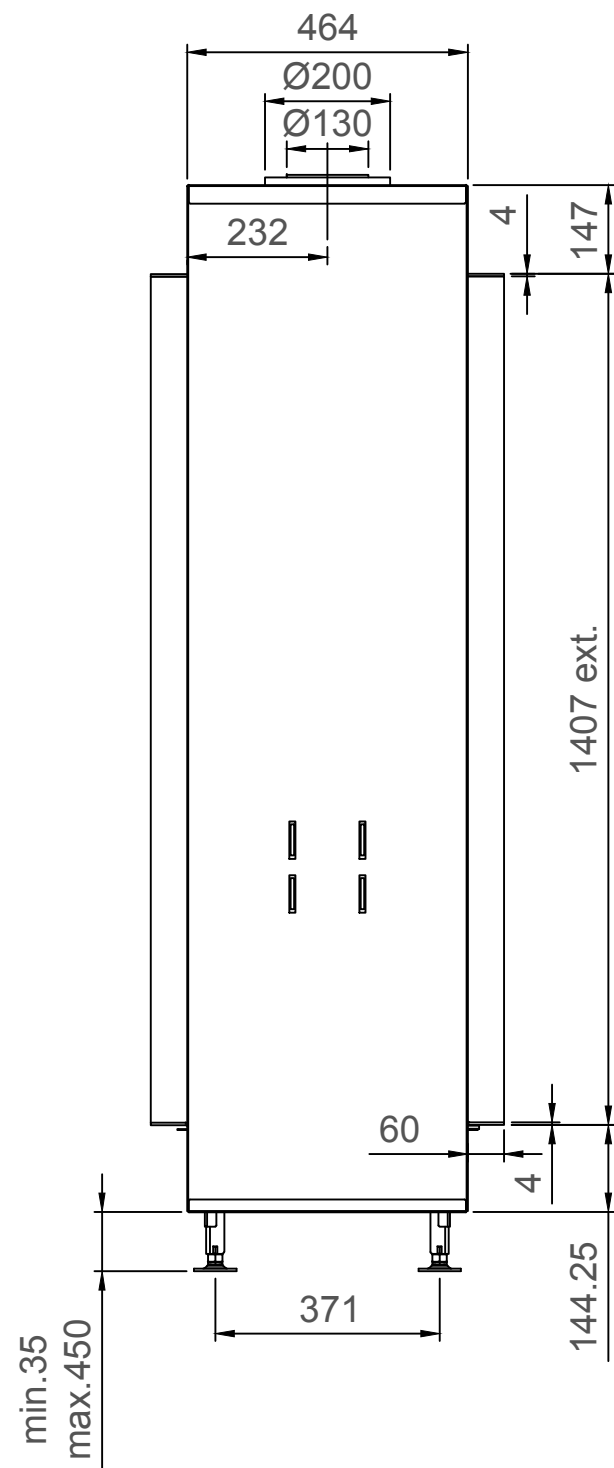

True Vision 850DVL - TV - Type 1 - Coverframe

True Vision 850DVL - TV - Type 2 - 30mm

True Vision 850DVL - TV - Type 2 - 60mm

True Vision 850DVL - TV - Type 2 - 90mm

True Vision 850DVL - TV - Type 3 - 30mm

True Vision 850DVL - TV - Type 3 - 60mm

True Vision 850DVL - TV - Type 3 - 90mm

True Vision 850DVL - TV - Type 4 - 30mm

True Vision 850DVL - TV - Type 4 - 60mm

True Vision 850DVL - TV - Type 4 - 90mm