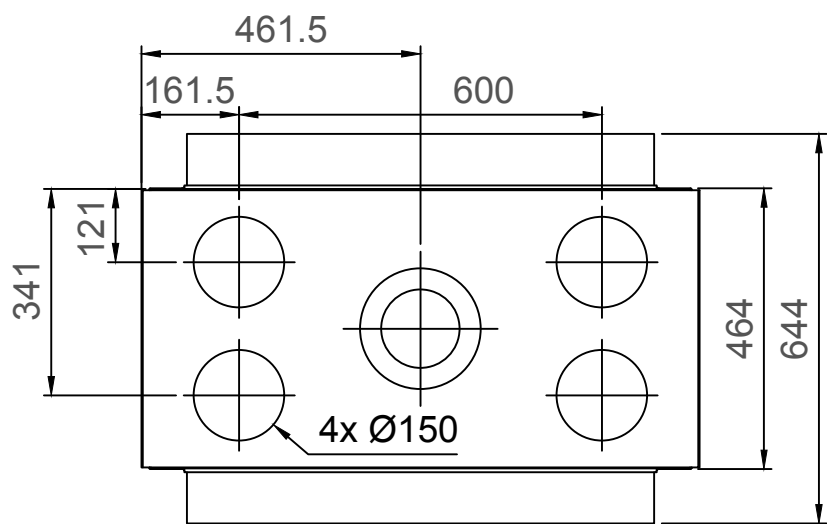

True Vision 850DVL - TV - Type 1 - Coverframe

True Vision 850DVL - TV - Type 2 - 30mm

True Vision 850DVL - TV - Type 2 - 60mm

True Vision 850DVL - TV - Type 2 - 90mm

True Vision 850DVL - TV - Type 3 - 30mm

True Vision 850DVL - TV - Type 3 - 60mm

True Vision 850DVL - TV - Type 3 - 90mm

True Vision 850DVL - TV - Type 4 - 30mm

True Vision 850DVL - TV - Type 4 - 60mm

True Vision 850DVL - TV - Type 4 - 90mm