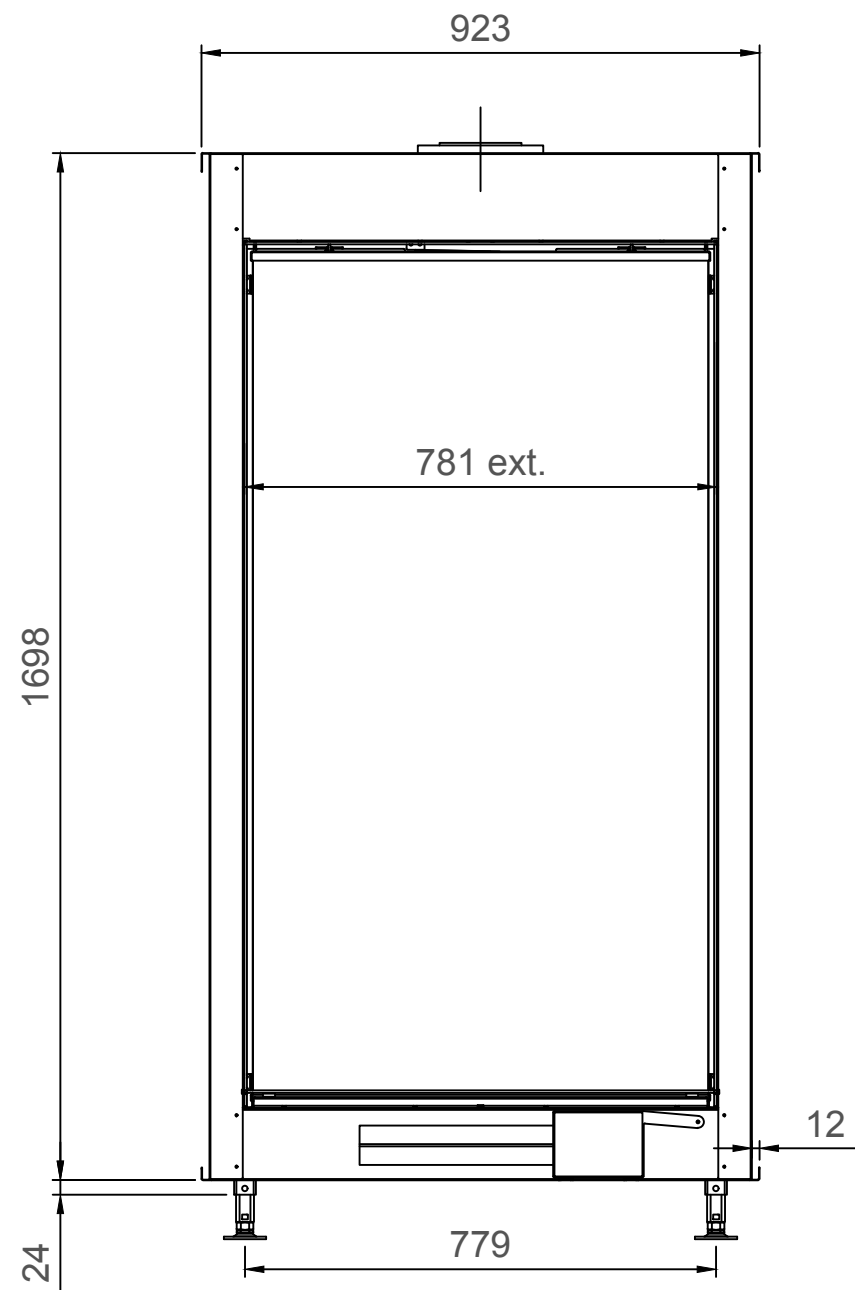

True Vision 850DVL - TV - Type 1 - Coverframe

True Vision 850DVL - TV - Type 2 - 30mm

True Vision 850DVL - TV - Type 2 - 60mm

True Vision 850DVL - TV - Type 2 - 90mm

True Vision 850DVL - TV - Type 3 - 30mm

True Vision 850DVL - TV - Type 3 - 60mm

True Vision 850DVL - TV - Type 3 - 90mm

True Vision 850DVL - TV - Type 4 - 30mm

True Vision 850DVL - TV - Type 4 - 60mm

True Vision 850DVL - TV - Type 4 - 90mm