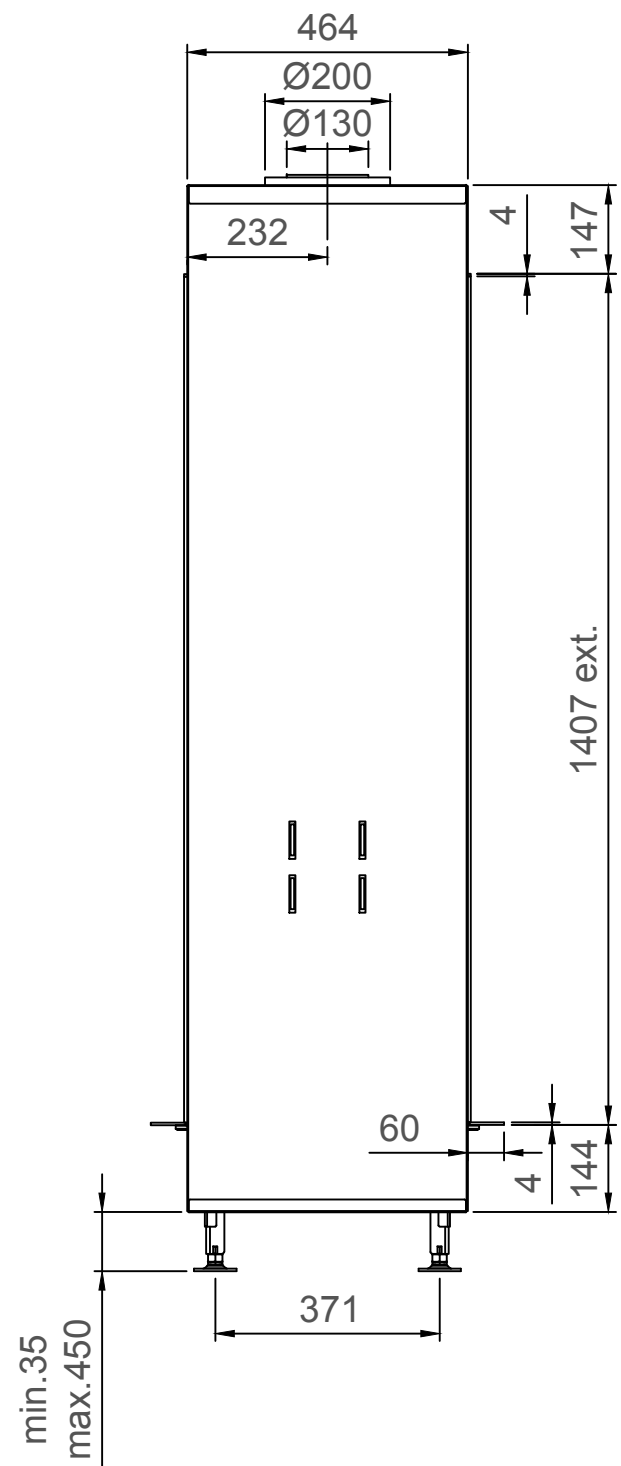

True Vision 850DVL - TV - Type 1 - Coverframe

True Vision 850DVL - TV - Type 2 - 30mm

True Vision 850DVL - TV - Type 2 - 60mm

True Vision 850DVL - TV - Type 2 - 90mm

True Vision 850DVL - TV - Type 3 - 30mm

True Vision 850DVL - TV - Type 3 - 60mm

True Vision 850DVL - TV - Type 3 - 90mm

True Vision 850DVL - TV - Type 4 - 30mm

True Vision 850DVL - TV - Type 4 - 60mm

True Vision 850DVL - TV - Type 4 - 90mm