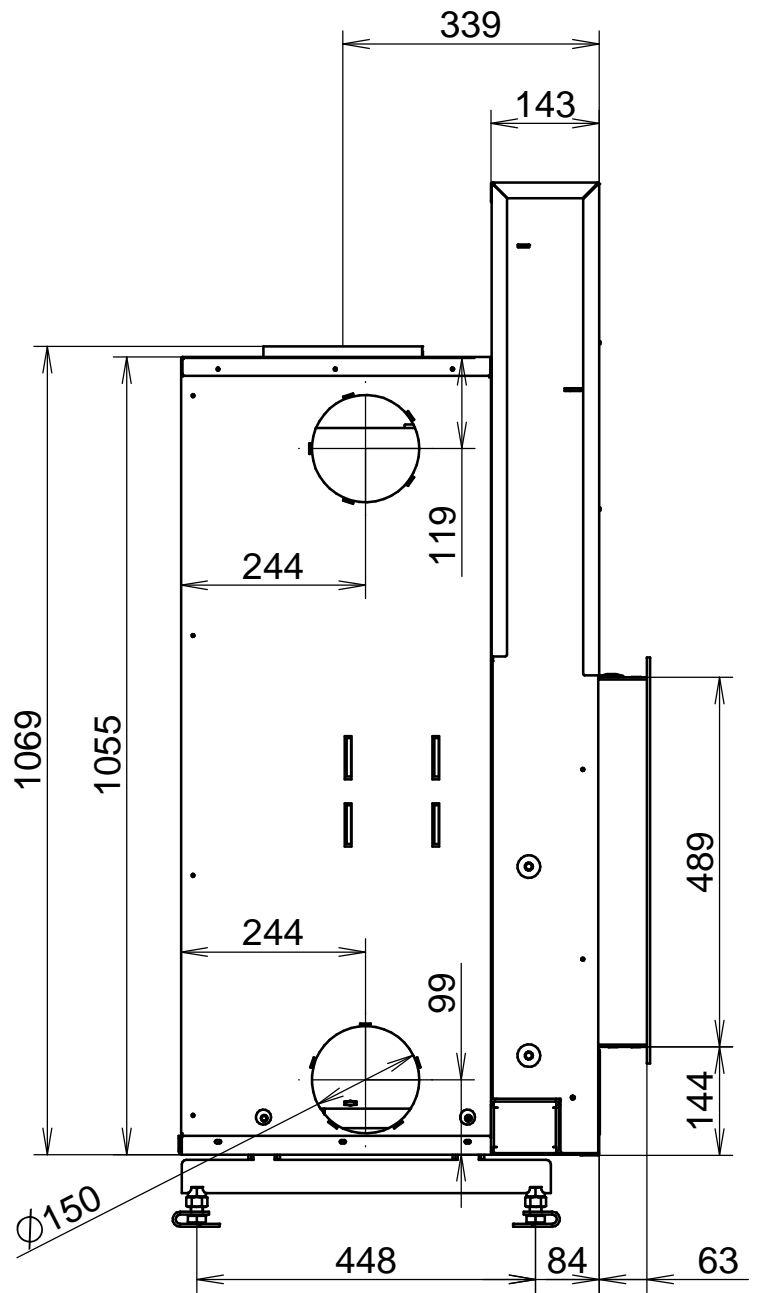

MIN 80
MAX 330

1:10

1:20

ARGENTO 1050H V23 (PREMIUM)