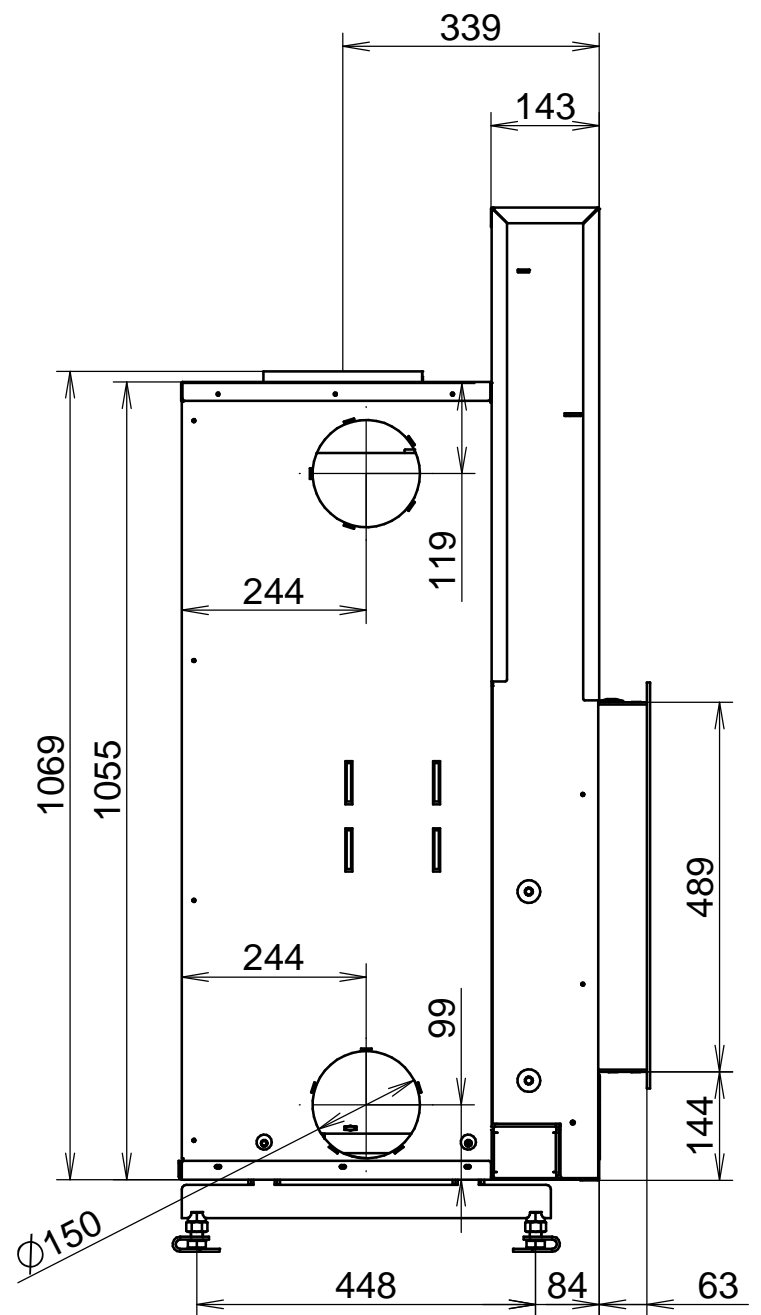

MIN 80
MAX 330

1:10

1:20

ARGENTO 1200H V23 (PREMIUM)