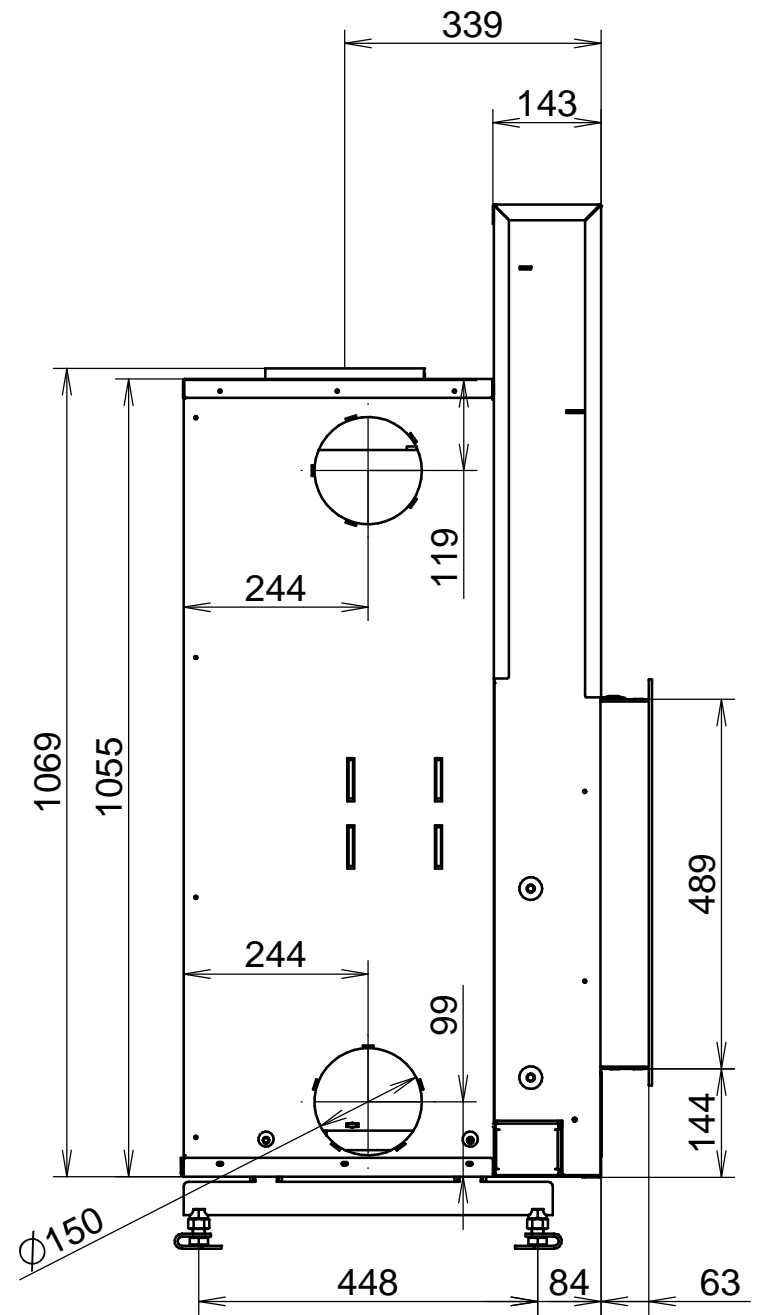

MIN 80  
MAX 330

1:10

1:20

ARGENTO 1350H V23 (PREMIUM)