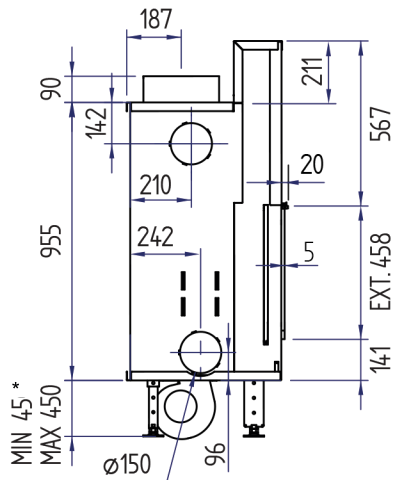

950

MIN 45 \*  
MAX 450

\* Min 45mm zonder stelvoeten  
Min 115mm met stelvoeten