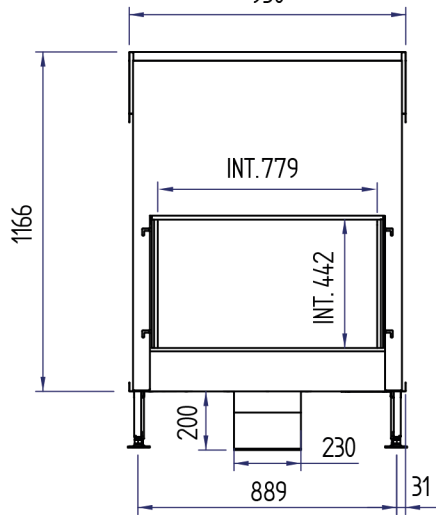

950

MIN 45 \*  
MAX 450

\* Min 45mm zonder stelvoeten  
Min 115mm met stelvoeten