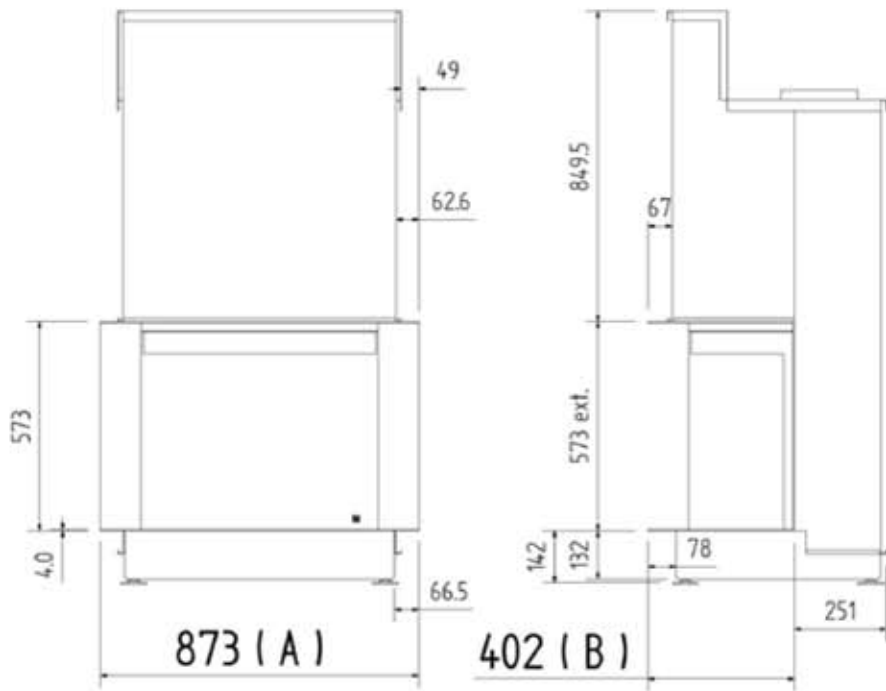

Kader / Cadre / Frame / Rahme 800 DC

A(mm)	B(mm)	C(mm)
793	362	60
873	402	100

Kader 100mm 4-zijdig standaard geleverd met haard  
 Cadre 100mm 4 cotés livré standard avec le foyer  
 Frame 100mm 4-sided delivered with appliance  
 Rahme 100mm 4 seite :geliefert mit Gerät

 **OPGELET** : voorkant mantel op max 70mm. Dit om reinigen venster toe te laten.  
**ATTENTION** : max. 70mm depuis l'habillage. Ceci pour permettre le nettoyage de la vitre.  
**WARNING** : max 70mm to permit door cleaning.

Max 70 mm

2

PASSION FOR FIRE