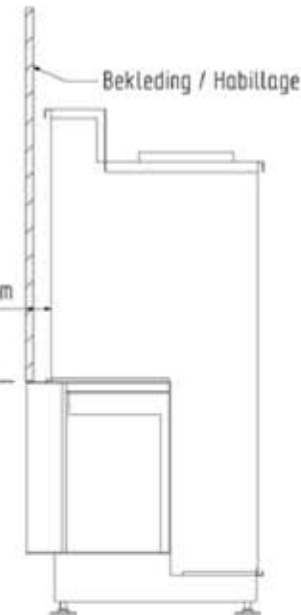

Kader / Cadre / Frame / Rahme 800 DC

A(mm)	B(mm)	C(mm)
793	362	60
873	402	100

Kader 100mm 4-zijdig standaard geleverd met haard  
 Cadre 100mm 4 cotés livré standard avec le foyer  
 Frame 100mm 4-sided delivered with appliance  
 Rahme 100mm 4 seite :geliefert mit Gerät

 **OPGELET** : voorkant mantel op max 70mm. Dit om reinigen venster toe te laten.  
**ATTENTION** : max. 70mm depuis l'habillage. Ceci pour permettre le nettoyage de la vitre.  
**WARNING** : max 70mm to permit door cleaning.

Max 70 mm

2

PASSION FOR FIRE