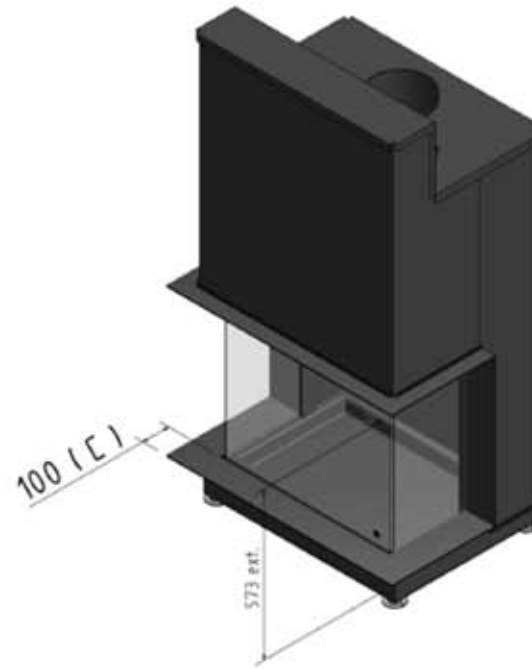

Kader / Cadre / Frame / Rahme 800 DC

A(mm)	B(mm)	C(mm)
793	362	60
873	402	100

Kader 100mm 4-zijdig standaard geleverd met haard  
 Cadre 100mm 4 cotés livré standard avec le foyer  
 Frame 100mm 4-sided delivered with appliance  
 Rahme 100mm 4 seite :geliefert mit Gerät

 **OPGELET** : voorkant mantel op max 70mm. Dit om reinigen venster toe te laten.  
**ATTENTION** : max. 70mm depuis l'habillage. Ceci pour permettre le nettoyage de la vitre.  
**WARNING** : max 70mm to permit door cleaning.

Max 70 mm

2

PASSION FOR FIRE