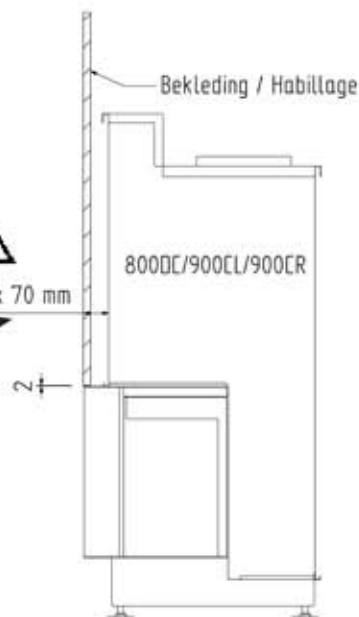

A(mm)	B(mm)	C(mm)
357	888	60
397	928	100

Kader 100mm 4-zijdig standaard geleverd met haard
 Cadre 100mm 4 cotés livré standard avec le foyer
 Frame 100mm 4-sided delivered with appliance
 Rahme 100mm 4 seite :geliefert mit Gerät

OPGELET : voorkant mantel op max 70mm. Dit om reinigen venster toe te laten.

ATTENTION : max. 70mm depuis l'habillage. Ceci pour permettre le nettoyage de la vitre.

WARNING : max 70mm to permit door cleaning.

Max 70 mm

PASSION FOR FIRE