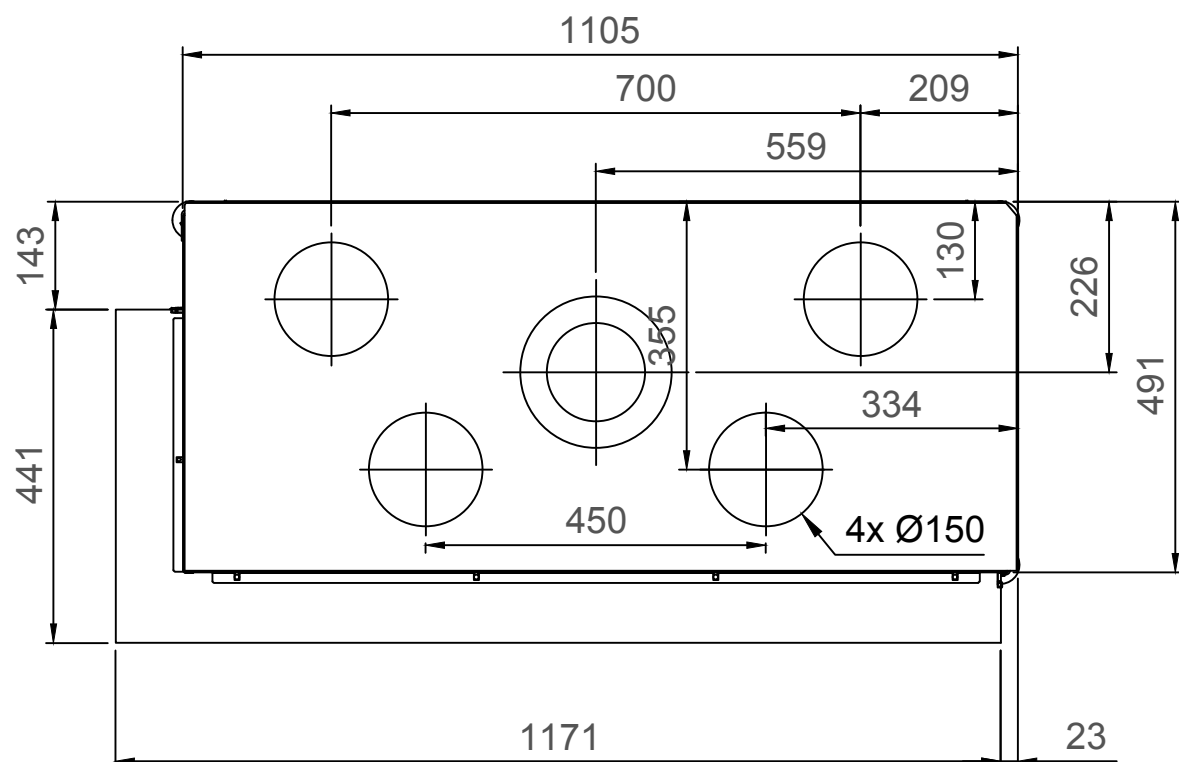

True Vision 1050CL - Type 3 - 30mm

True Vision 1050CL - Type 3 - 60mm

True Vision 1050CL - Type 3 - 90mm

True Vision 1050CL - Type 4 - 30mm

True Vision 1050CL - Type 4 - 60mm

True Vision 1050CL - Type 4 - 90mm