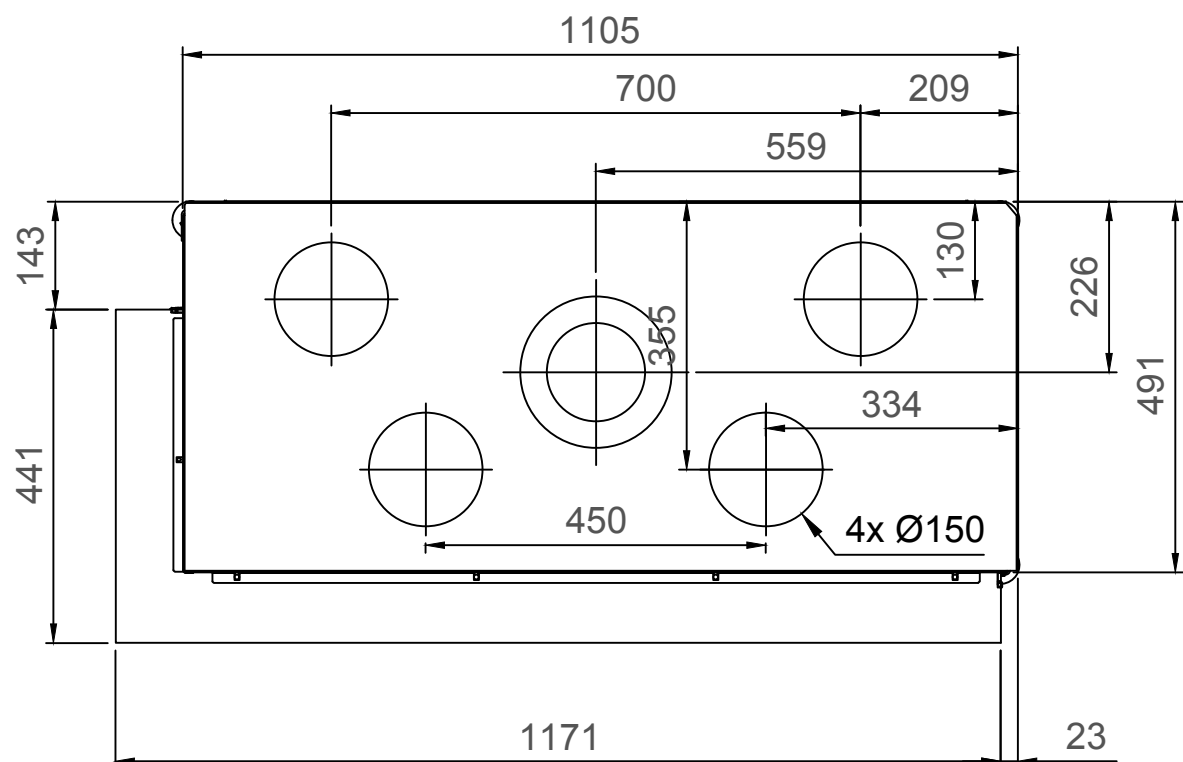

True Vision 1050CL - Type 3 - 30mm

True Vision 1050CL - Type 3 - 60mm

True Vision 1050CL - Type 3 - 90mm

True Vision 1050CL - Type 4 - 30mm

True Vision 1050CL - Type 4 - 60mm

True Vision 1050CL - Type 4 - 90mm