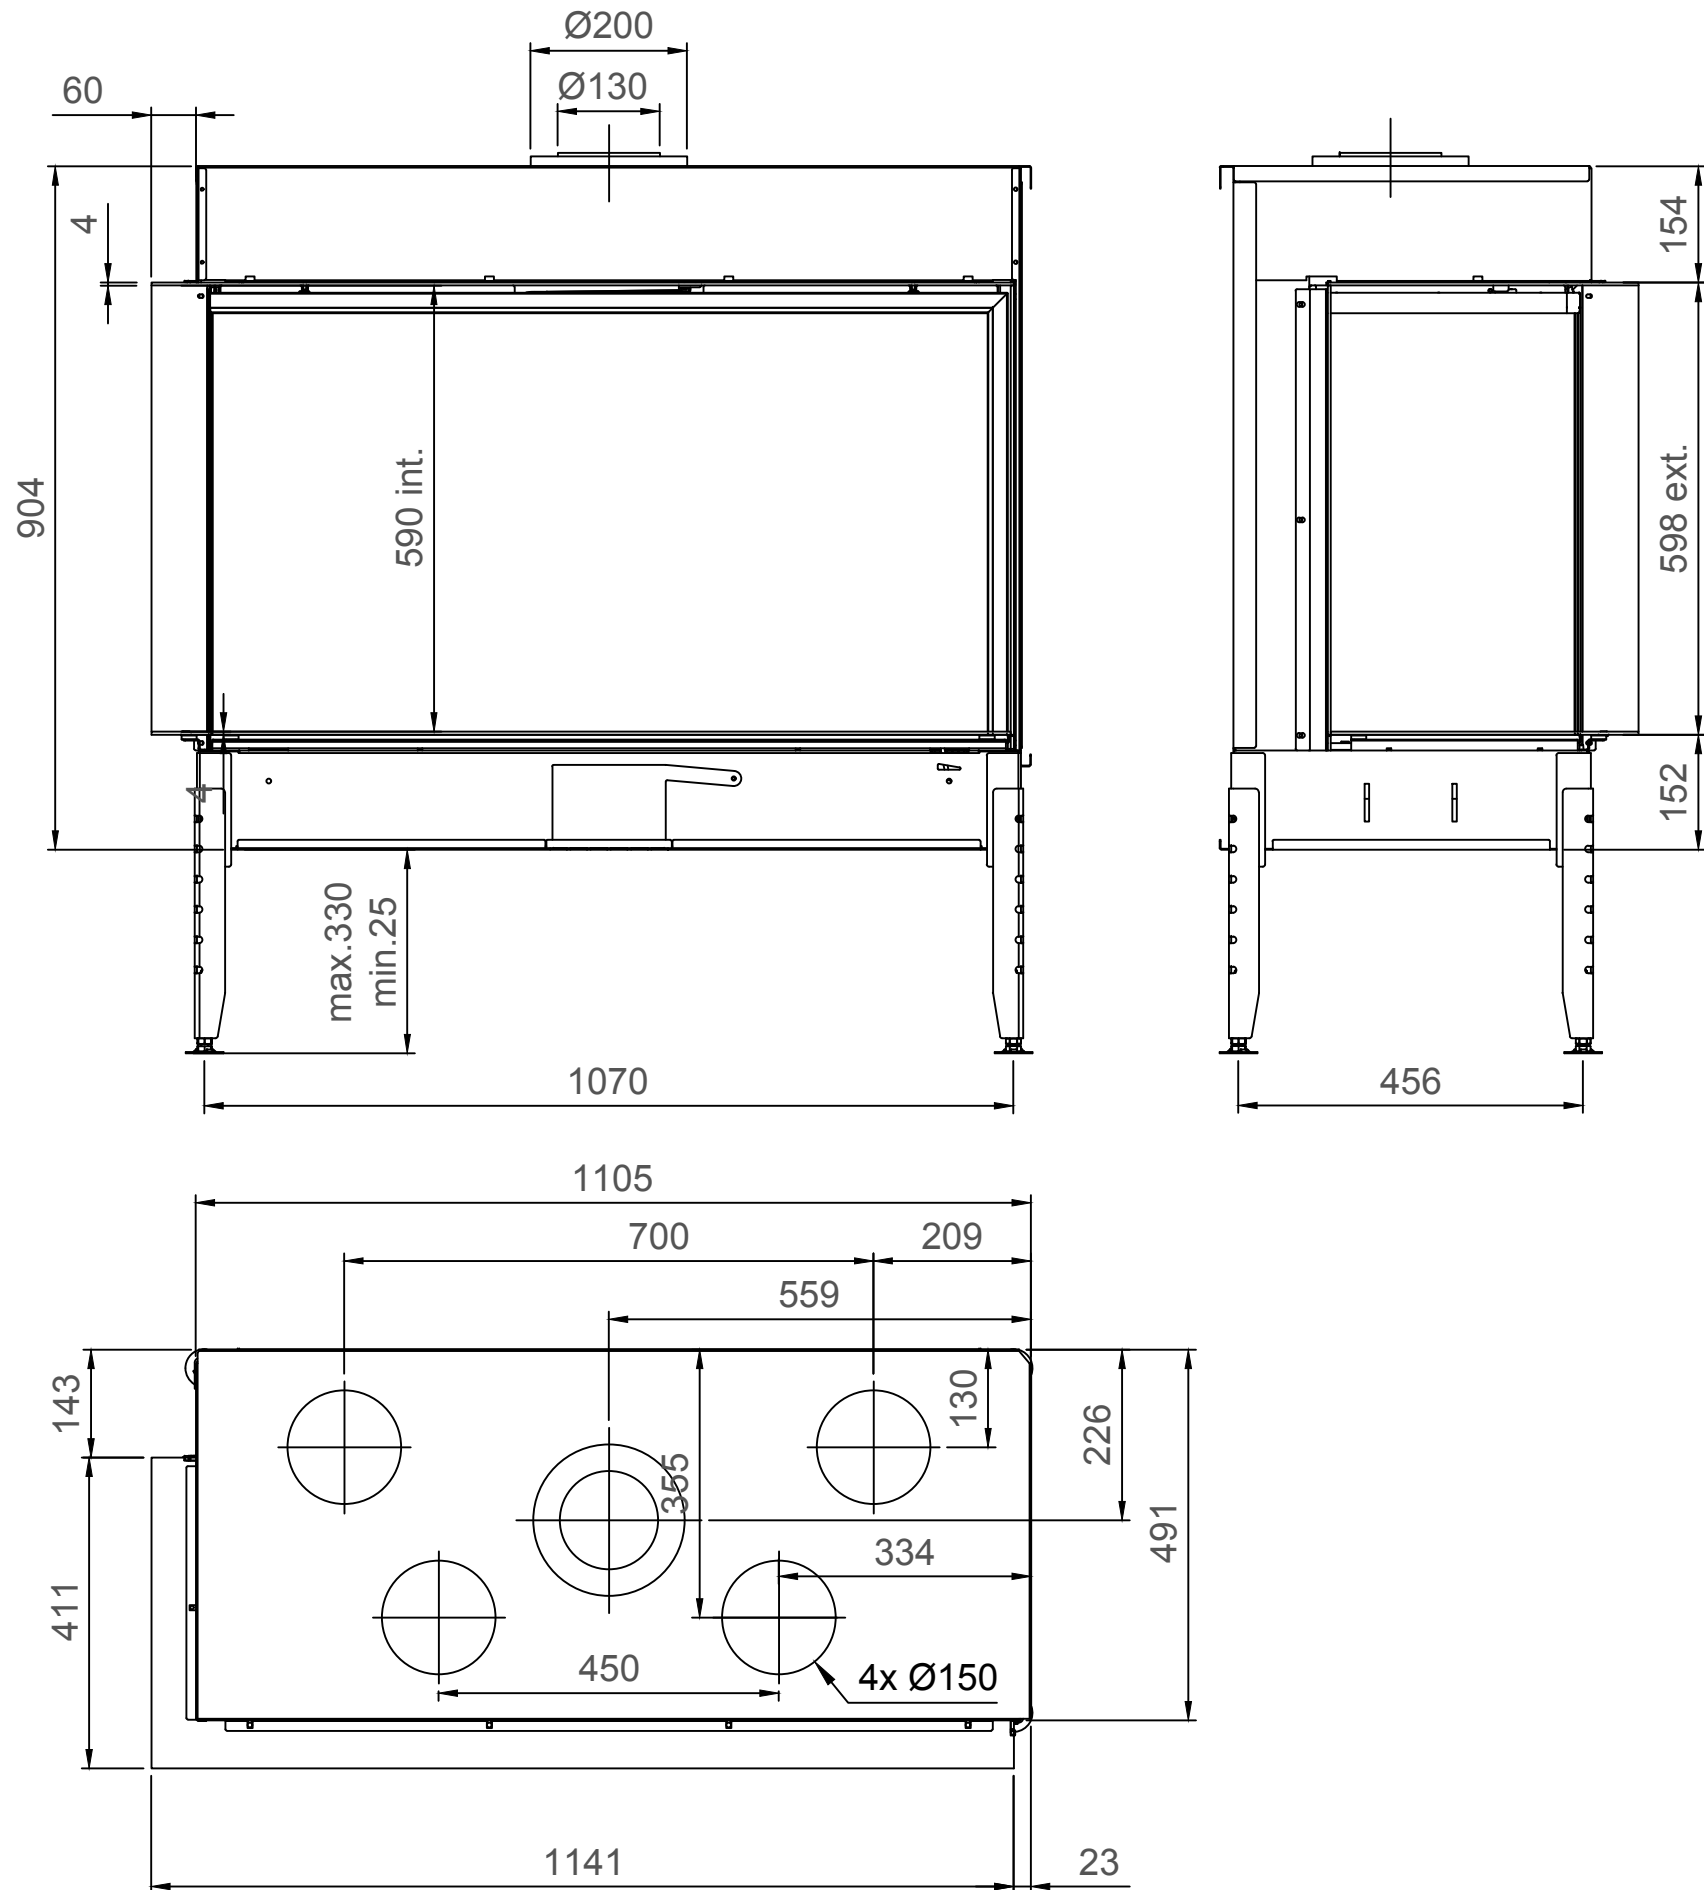

True Vision 1050CL - Type 3 - 30mm

True Vision 1050CL - Type 3 - 60mm

True Vision 1050CL - Type 3 - 90mm

True Vision 1050CL - Type 4 - 30mm

True Vision 1050CL - Type 4 - 60mm

True Vision 1050CL - Type 4 - 90mm