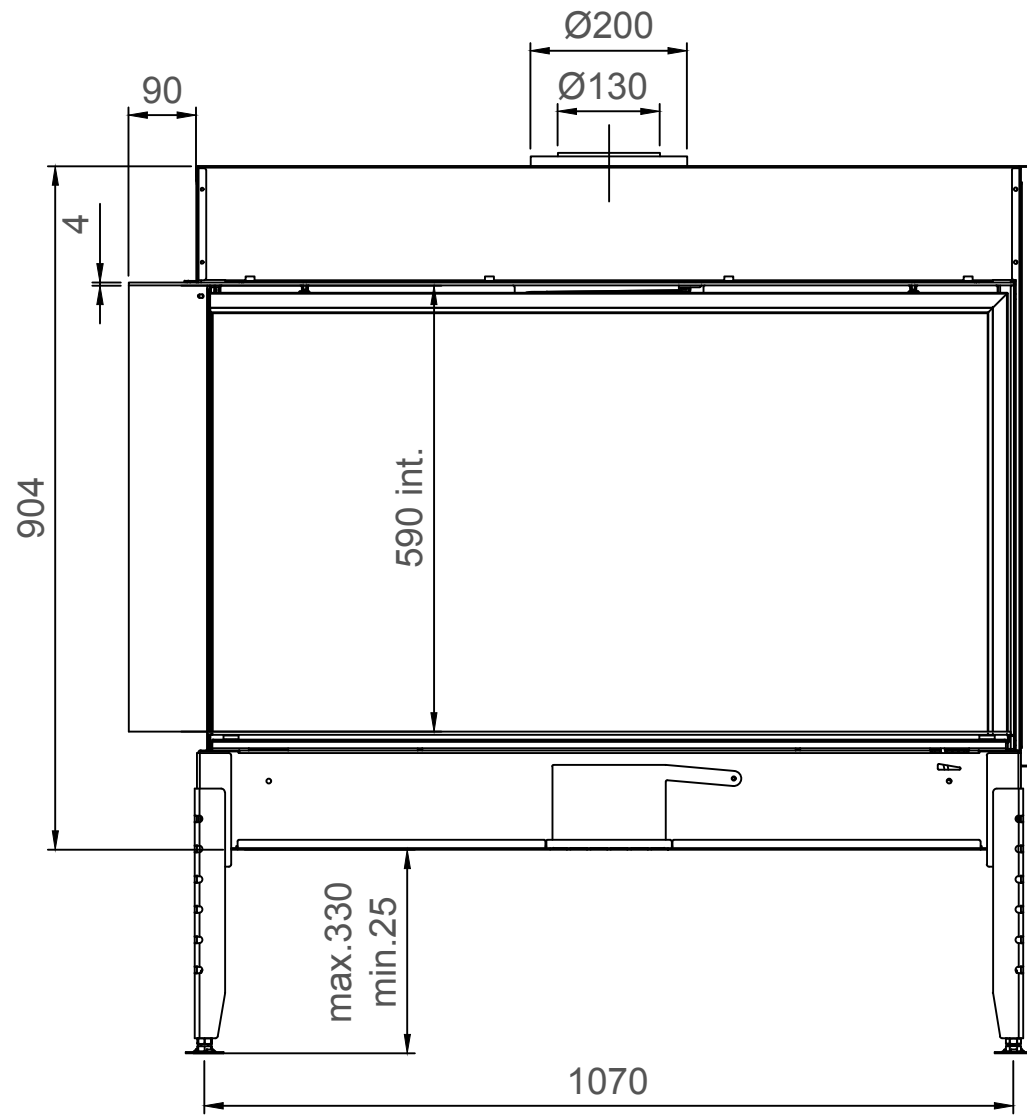

True Vision 1050CL - Type 3 - 30mm

True Vision 1050CL - Type 3 - 60mm

True Vision 1050CL - Type 3 - 90mm

True Vision 1050CL - Type 4 - 30mm

True Vision 1050CL - Type 4 - 60mm

True Vision 1050CL - Type 4 - 90mm