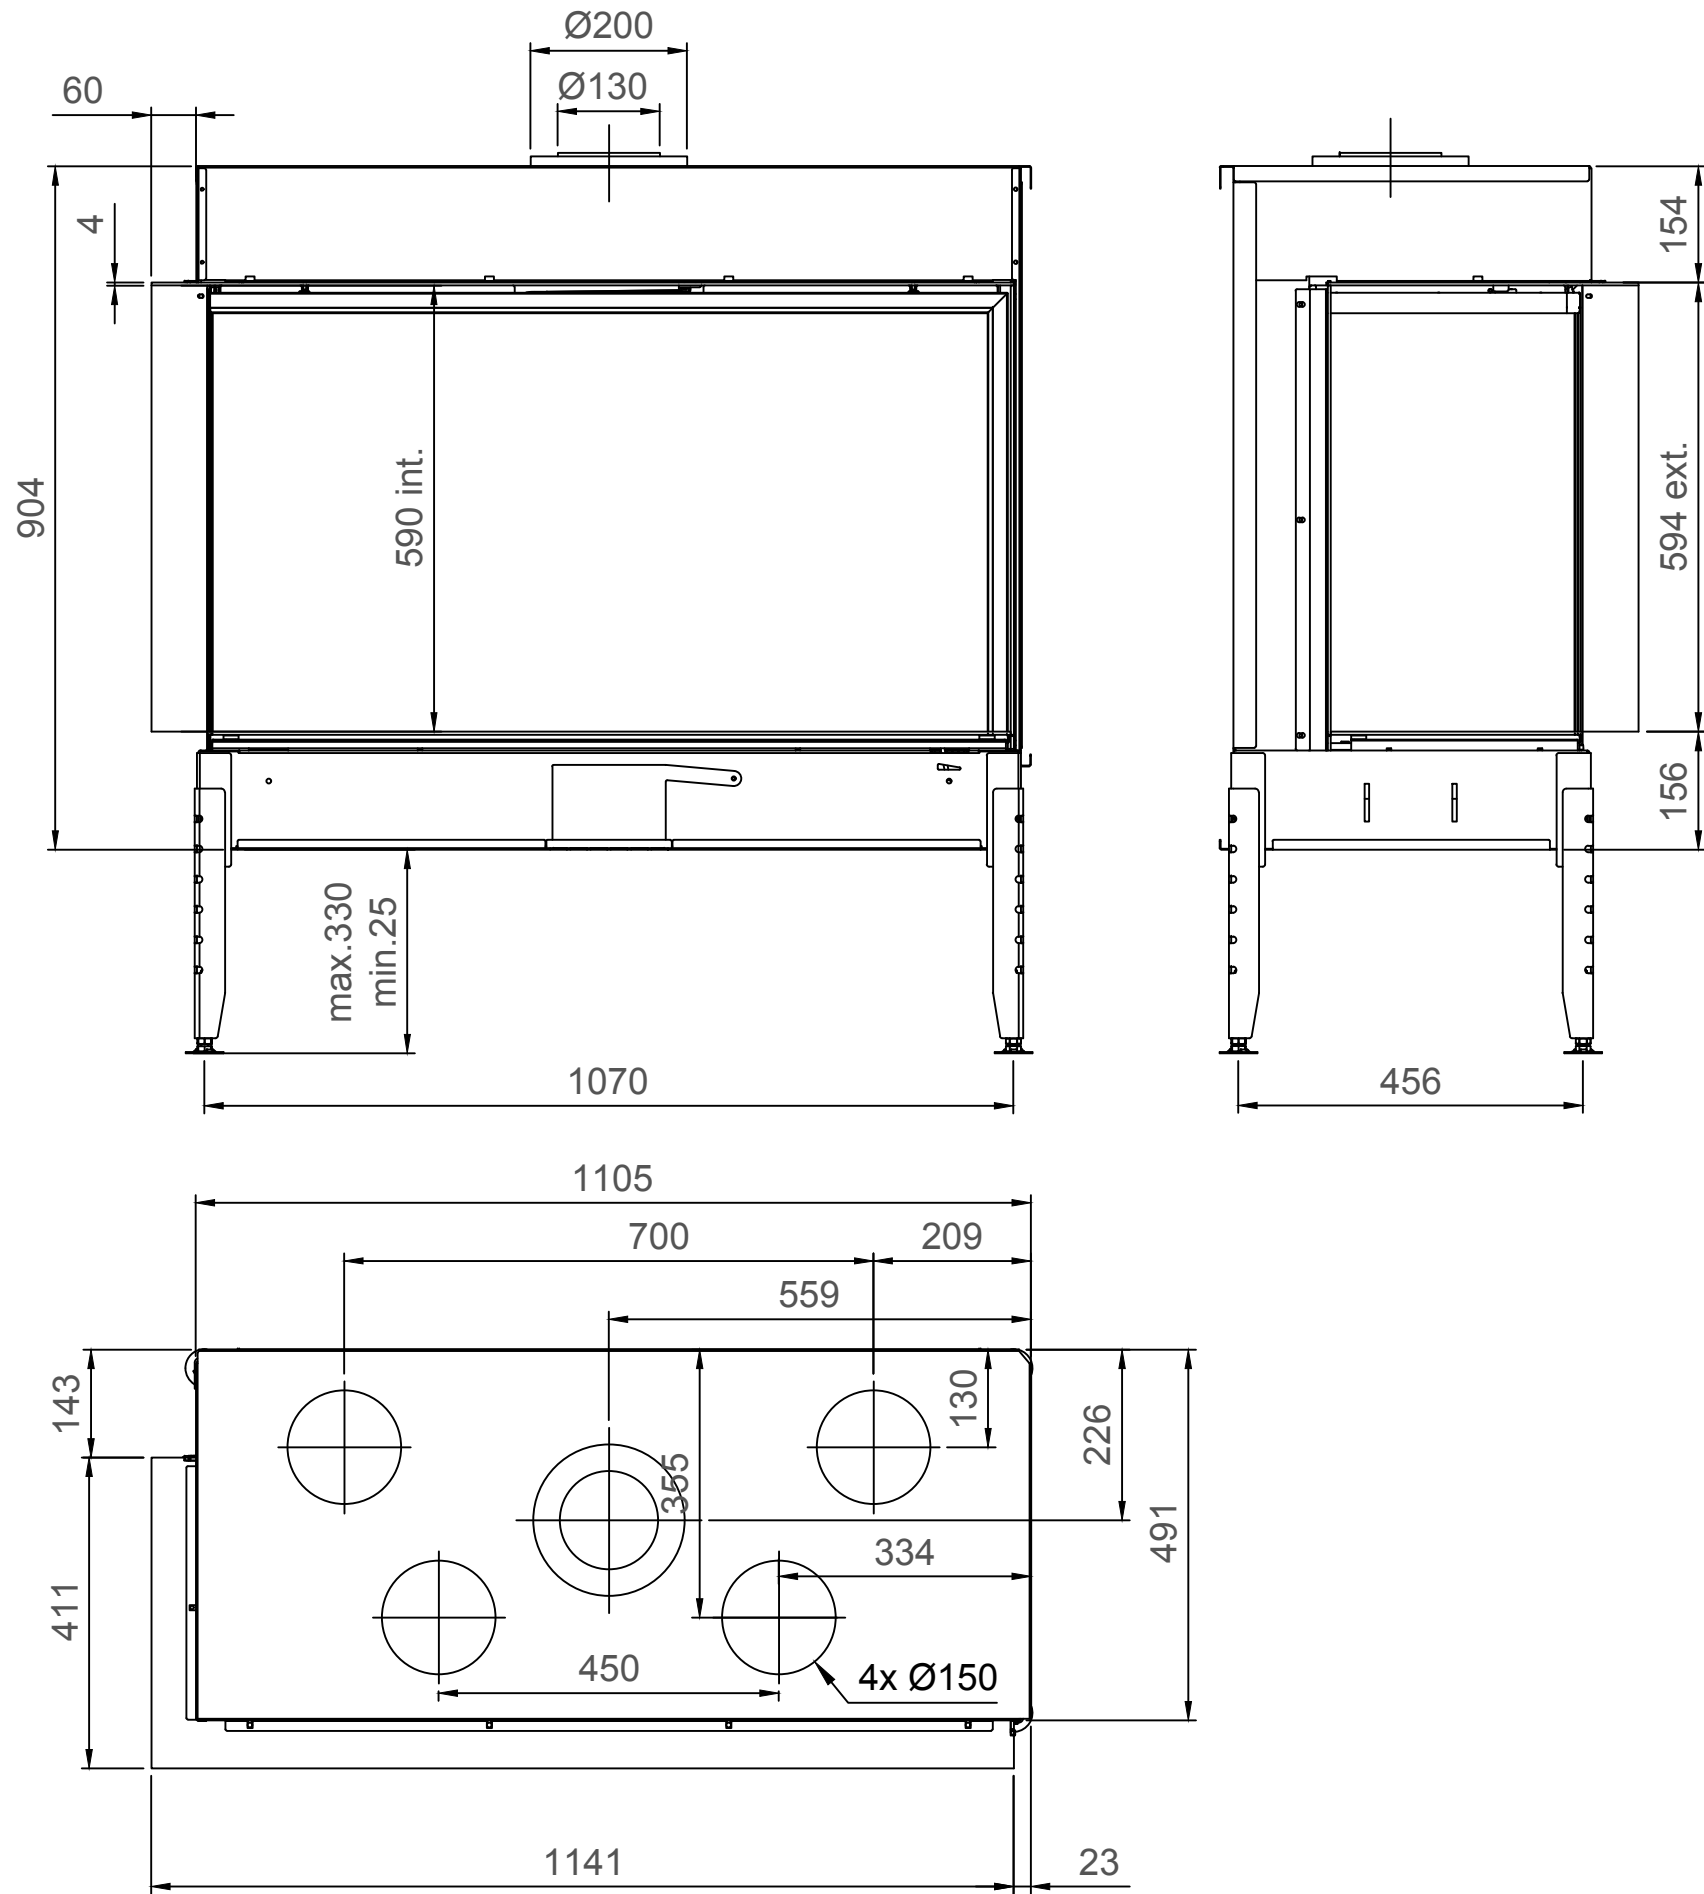

True Vision 1050CL - Type 3 - 30mm

True Vision 1050CL - Type 3 - 60mm

True Vision 1050CL - Type 3 - 90mm

True Vision 1050CL - Type 4 - 30mm

True Vision 1050CL - Type 4 - 60mm

True Vision 1050CL - Type 4 - 90mm