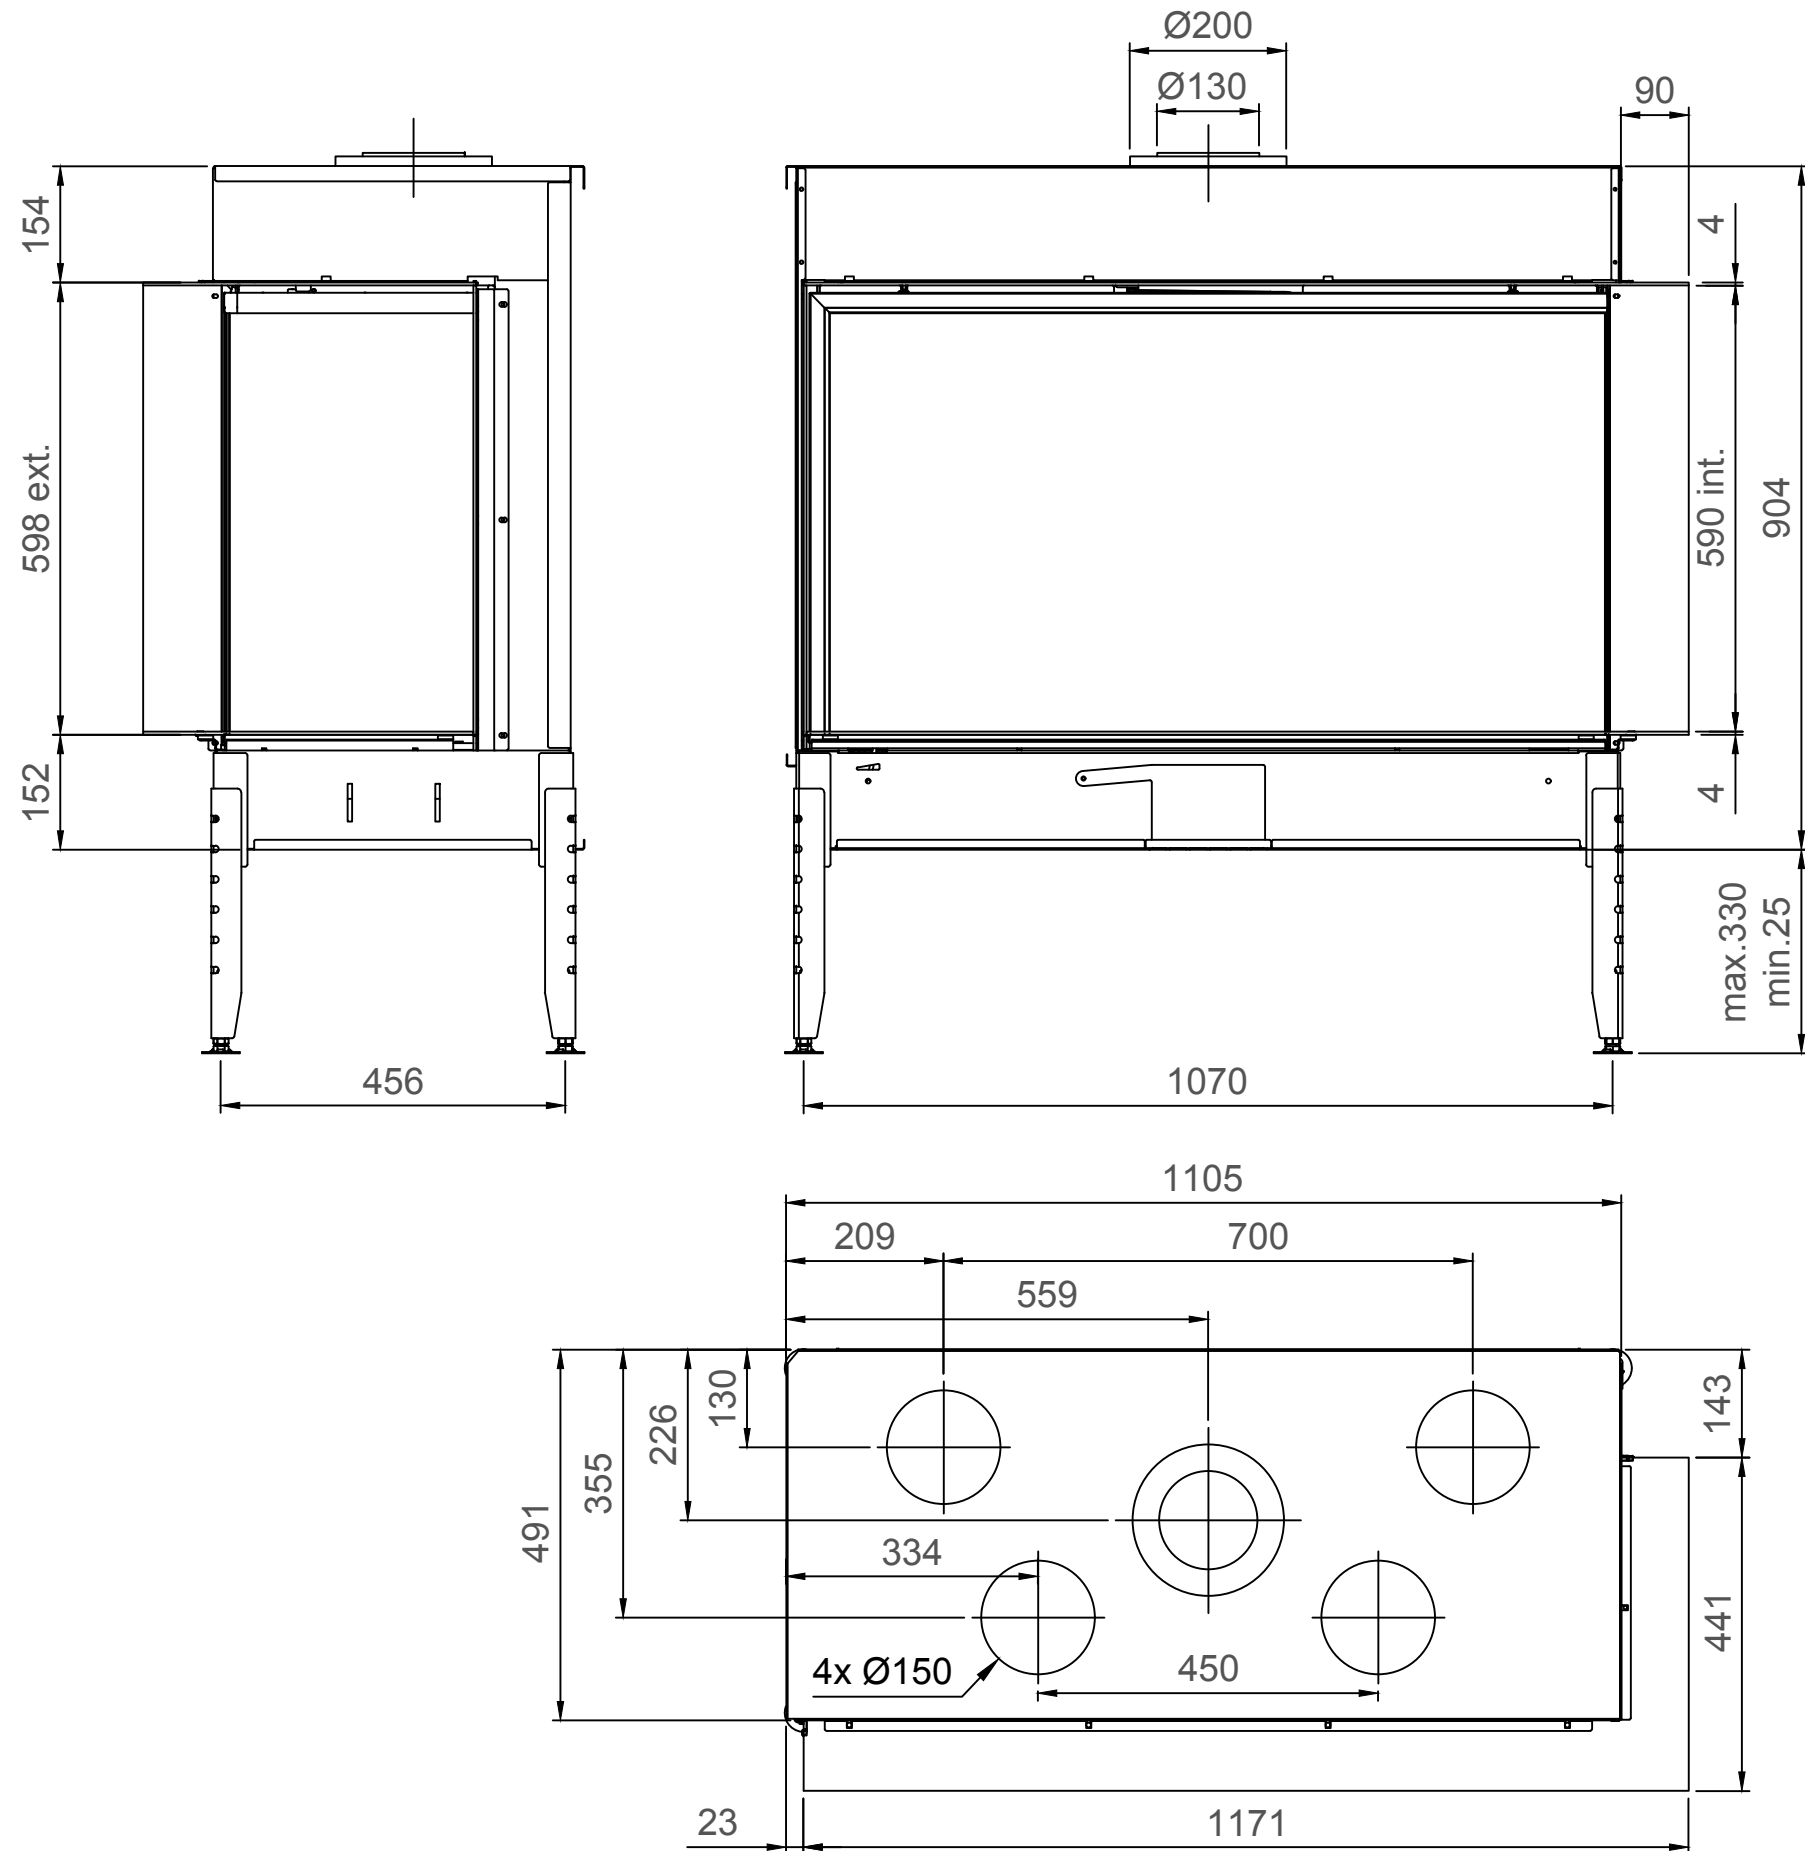

True Vision 1050CR - Type 3 - 30mm

True Vision 1050CR - Type 3 - 60mm

True Vision 1050CR - Type 3 - 90mm

True Vision 1050CR - Type 4 - 30mm

True Vision 1050CR - Type 4 - 60mm

True Vision 1050CR - Type 4 - 90mm