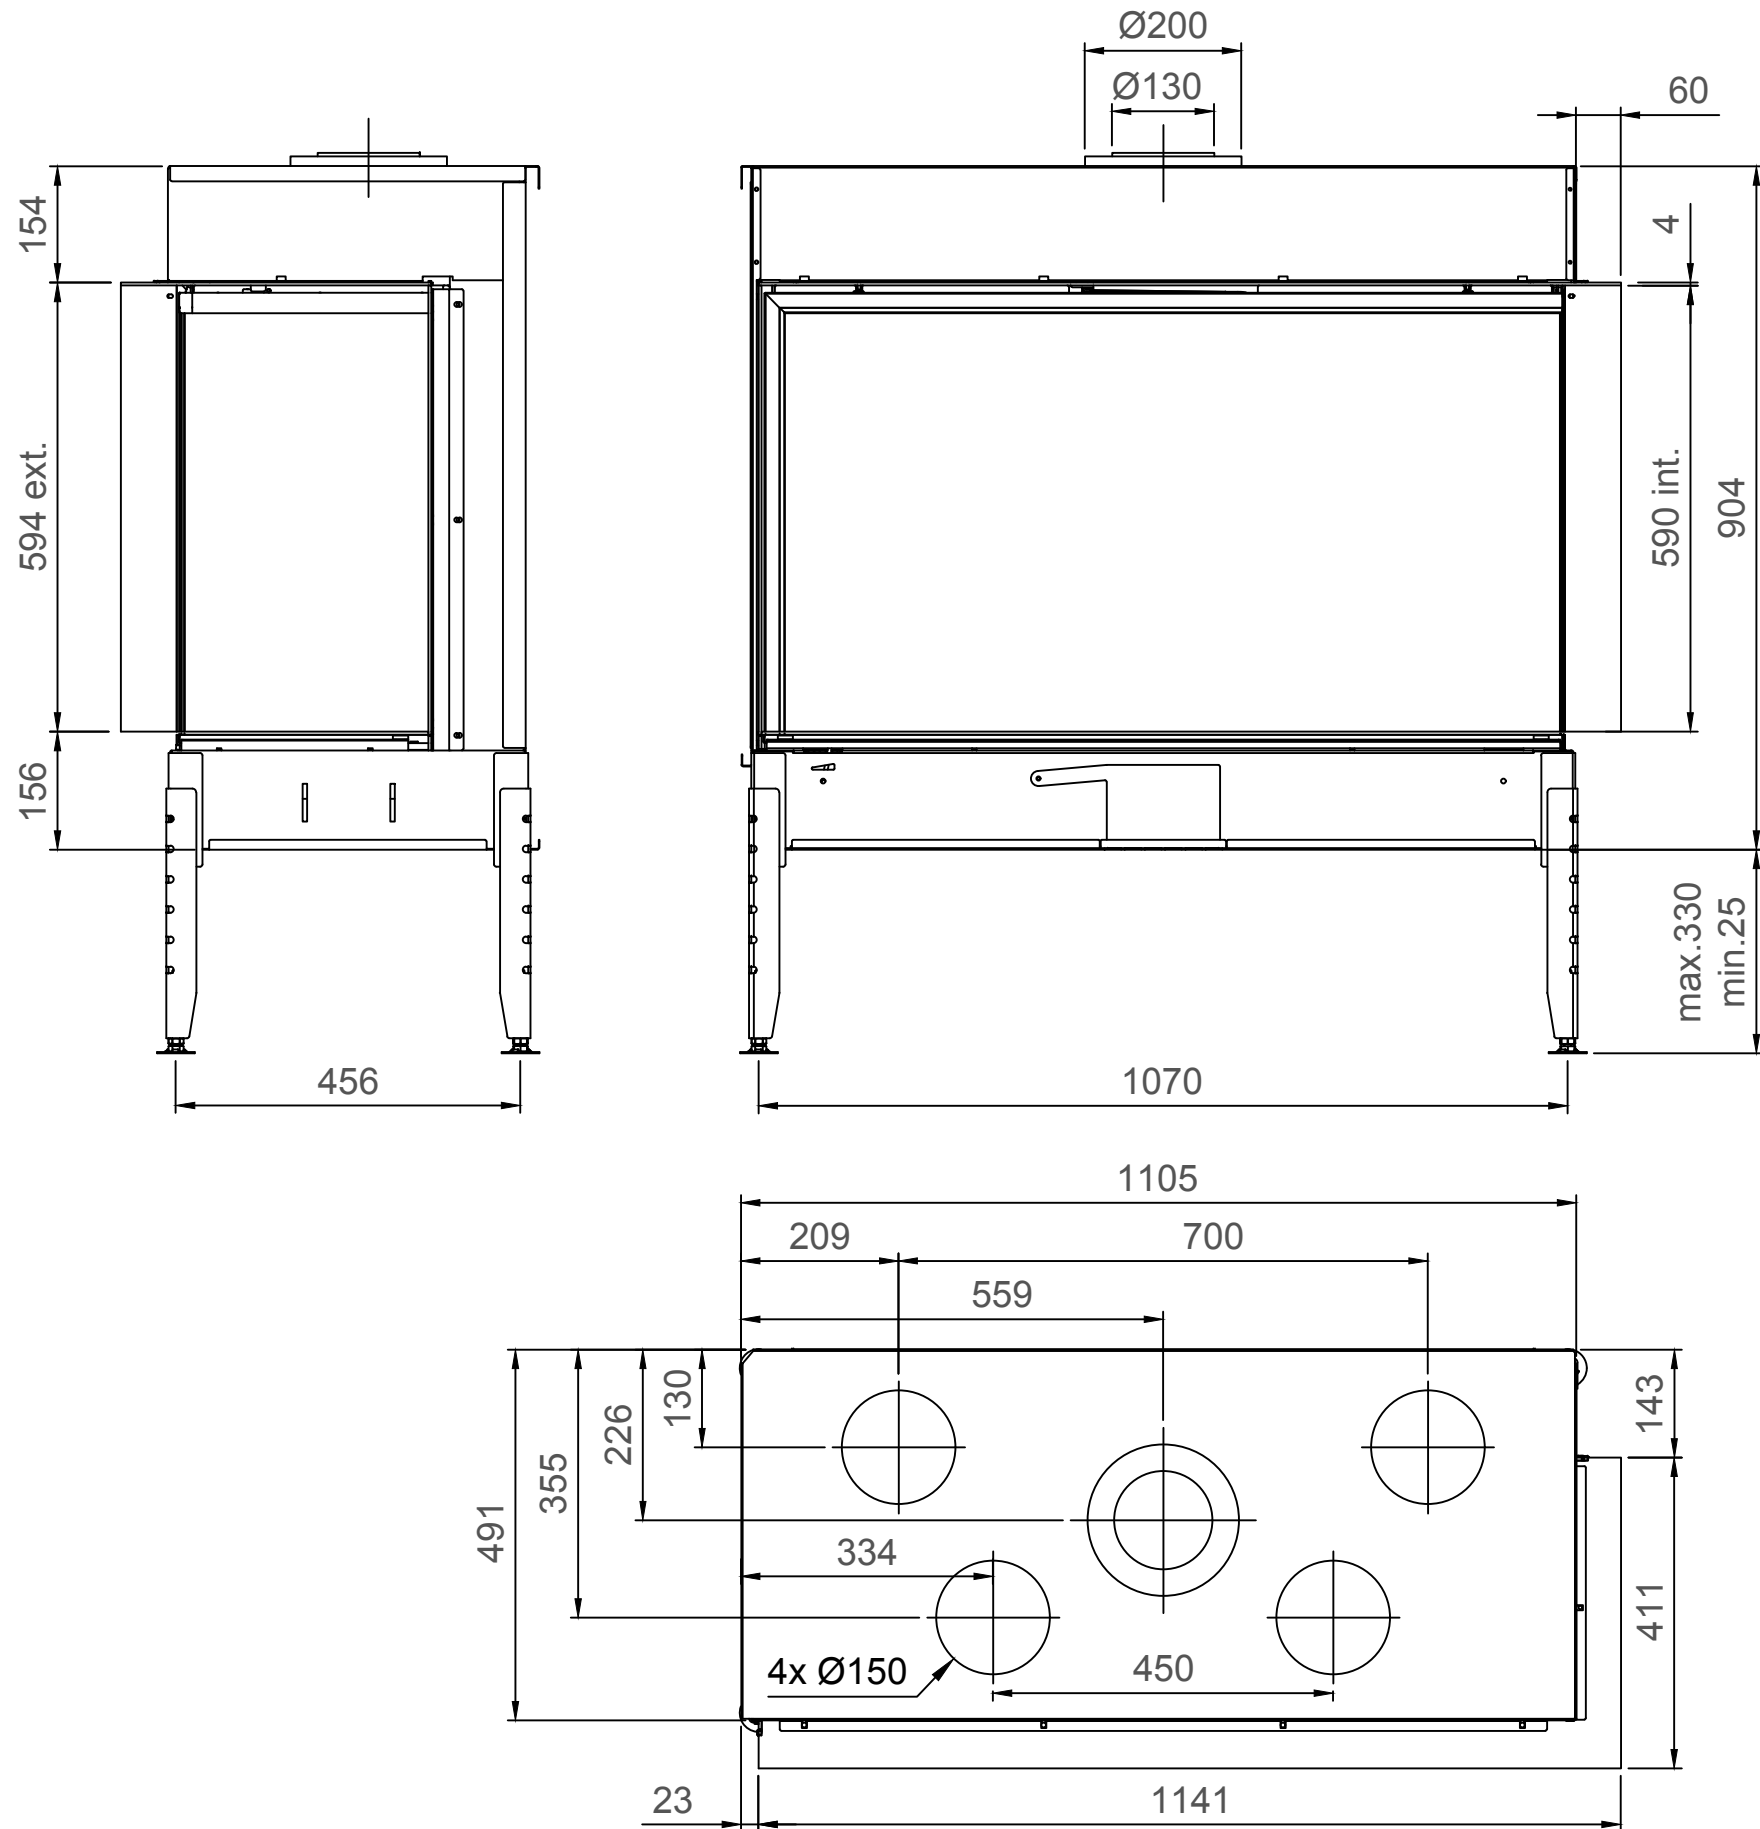

True Vision 1050CR - Type 3 - 30mm

True Vision 1050CR - Type 3 - 60mm

True Vision 1050CR - Type 3 - 90mm

True Vision 1050CR - Type 4 - 30mm

True Vision 1050CR - Type 4 - 60mm

True Vision 1050CR - Type 4 - 90mm