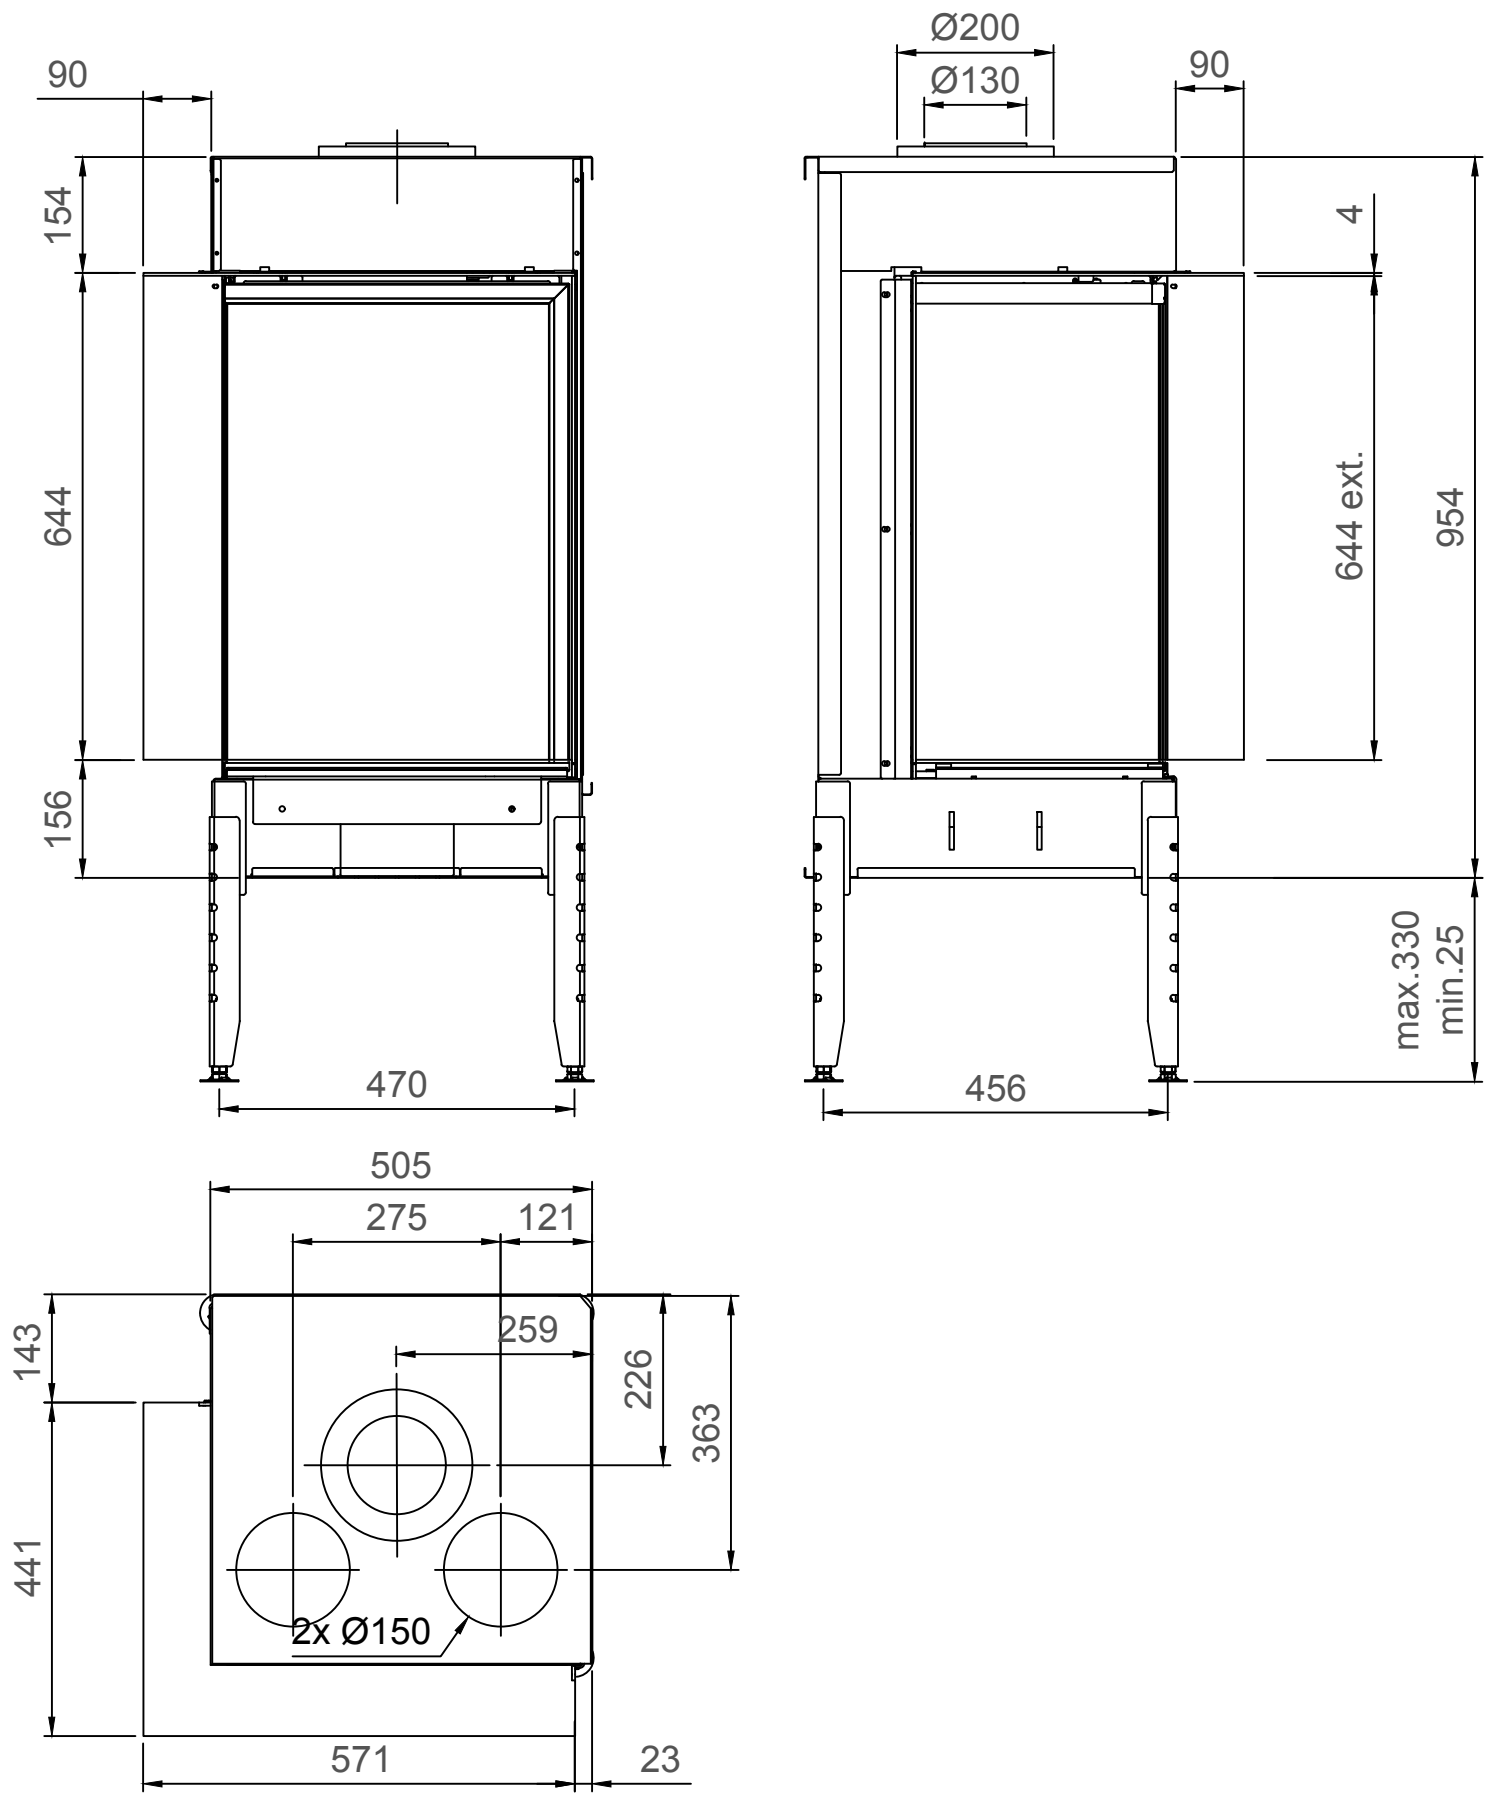

True Vision 550CL - Type 3 - 30mm

True Vision 550CL - Type 3 - 60mm

True Vision 550CL - Type 3 - 90mm

True Vision 550CL - Type 4 - 30mm

True Vision 550CL - Type 4 - 60mm

True Vision 550CL - Type 4 - 90mm