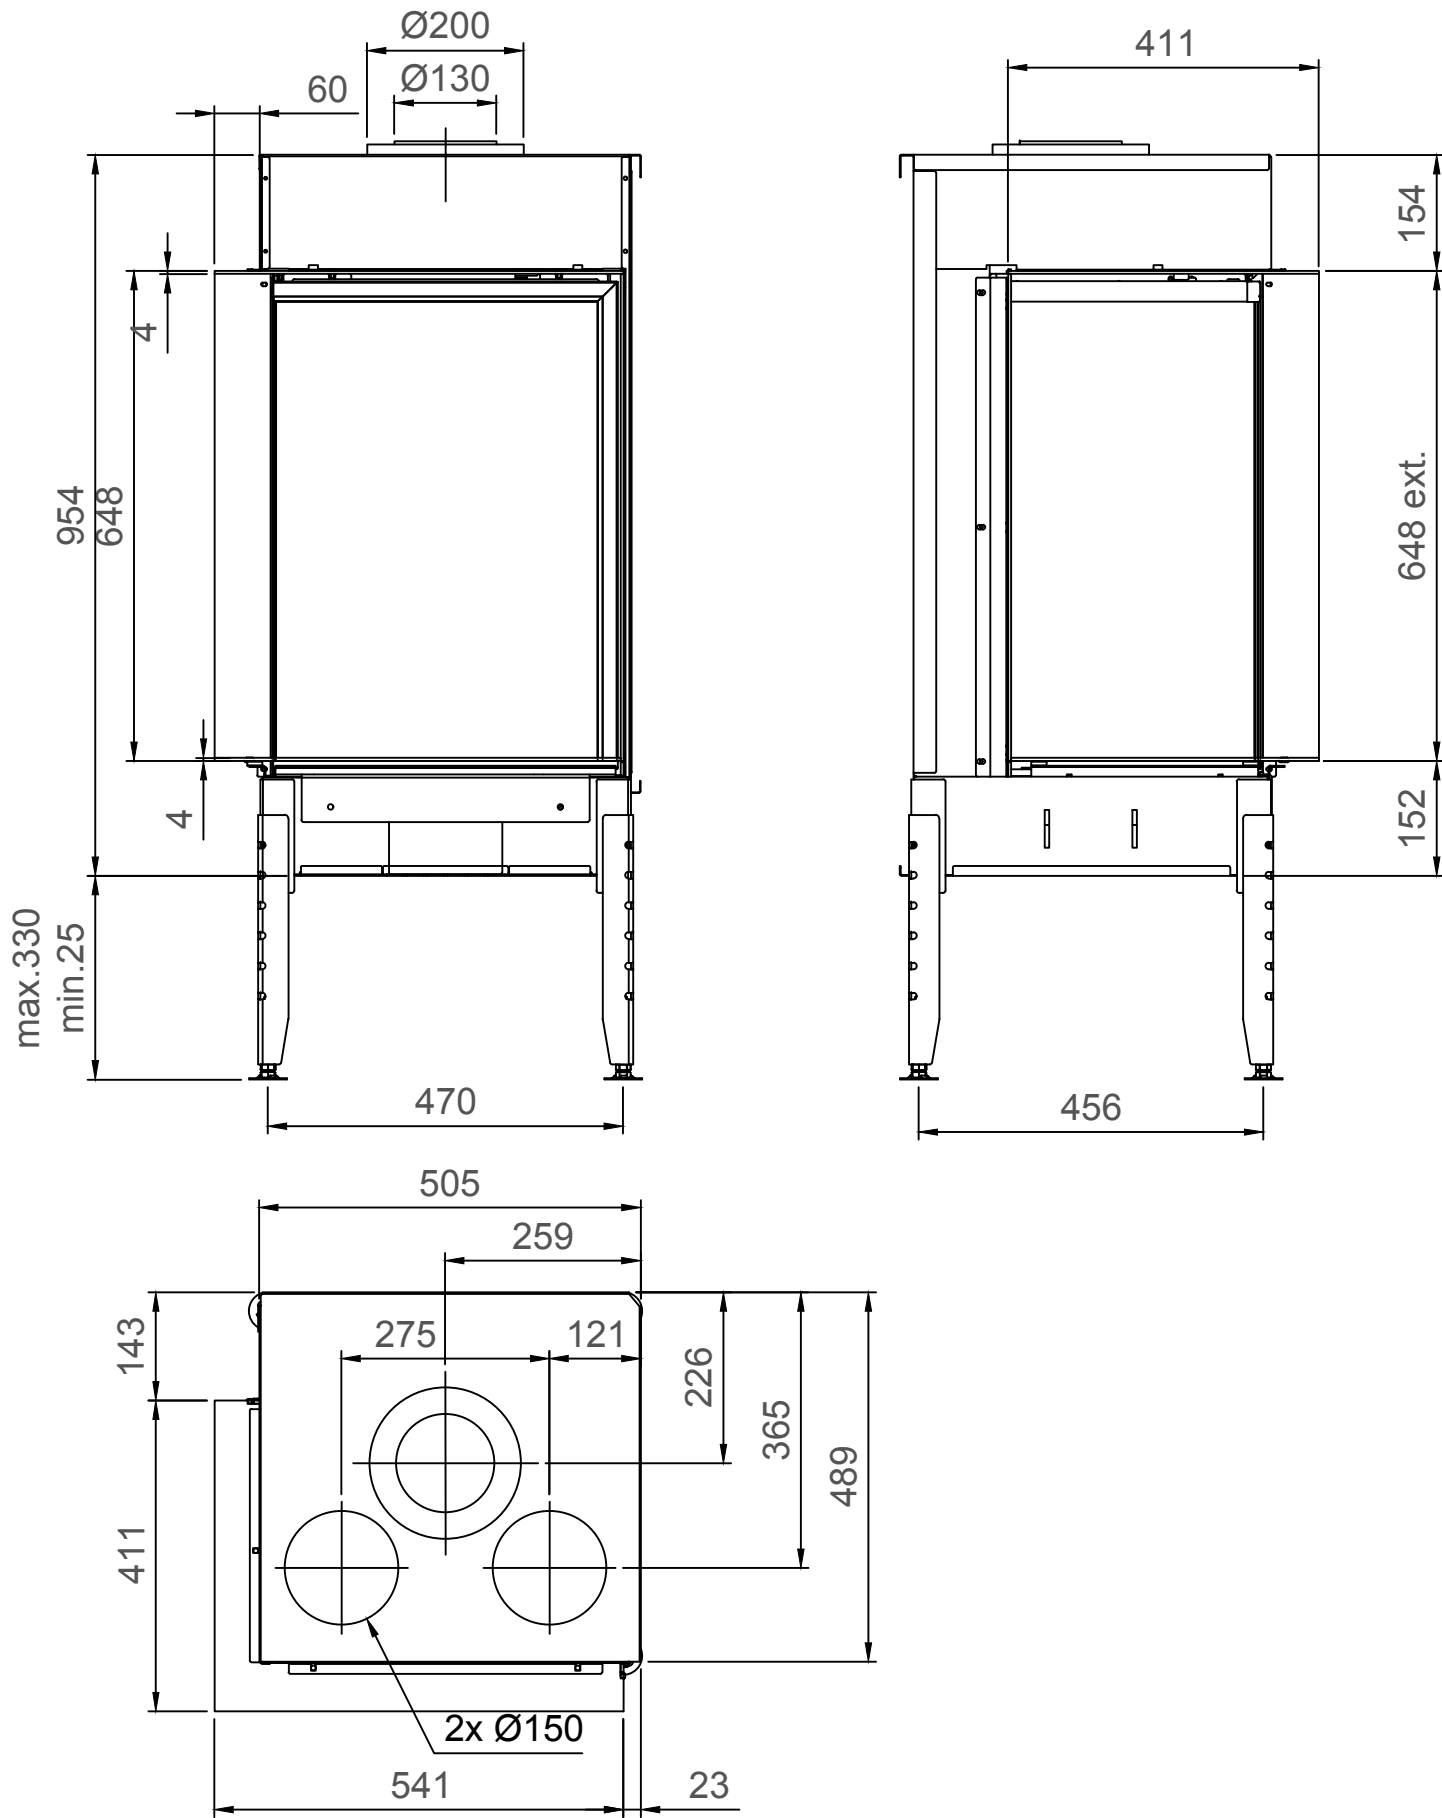

True Vision 550CL - Type 3 - 30mm

True Vision 550CL - Type 3 - 60mm

True Vision 550CL - Type 3 - 90mm

True Vision 550CL - Type 4 - 30mm

True Vision 550CL - Type 4 - 60mm

True Vision 550CL - Type 4 - 90mm