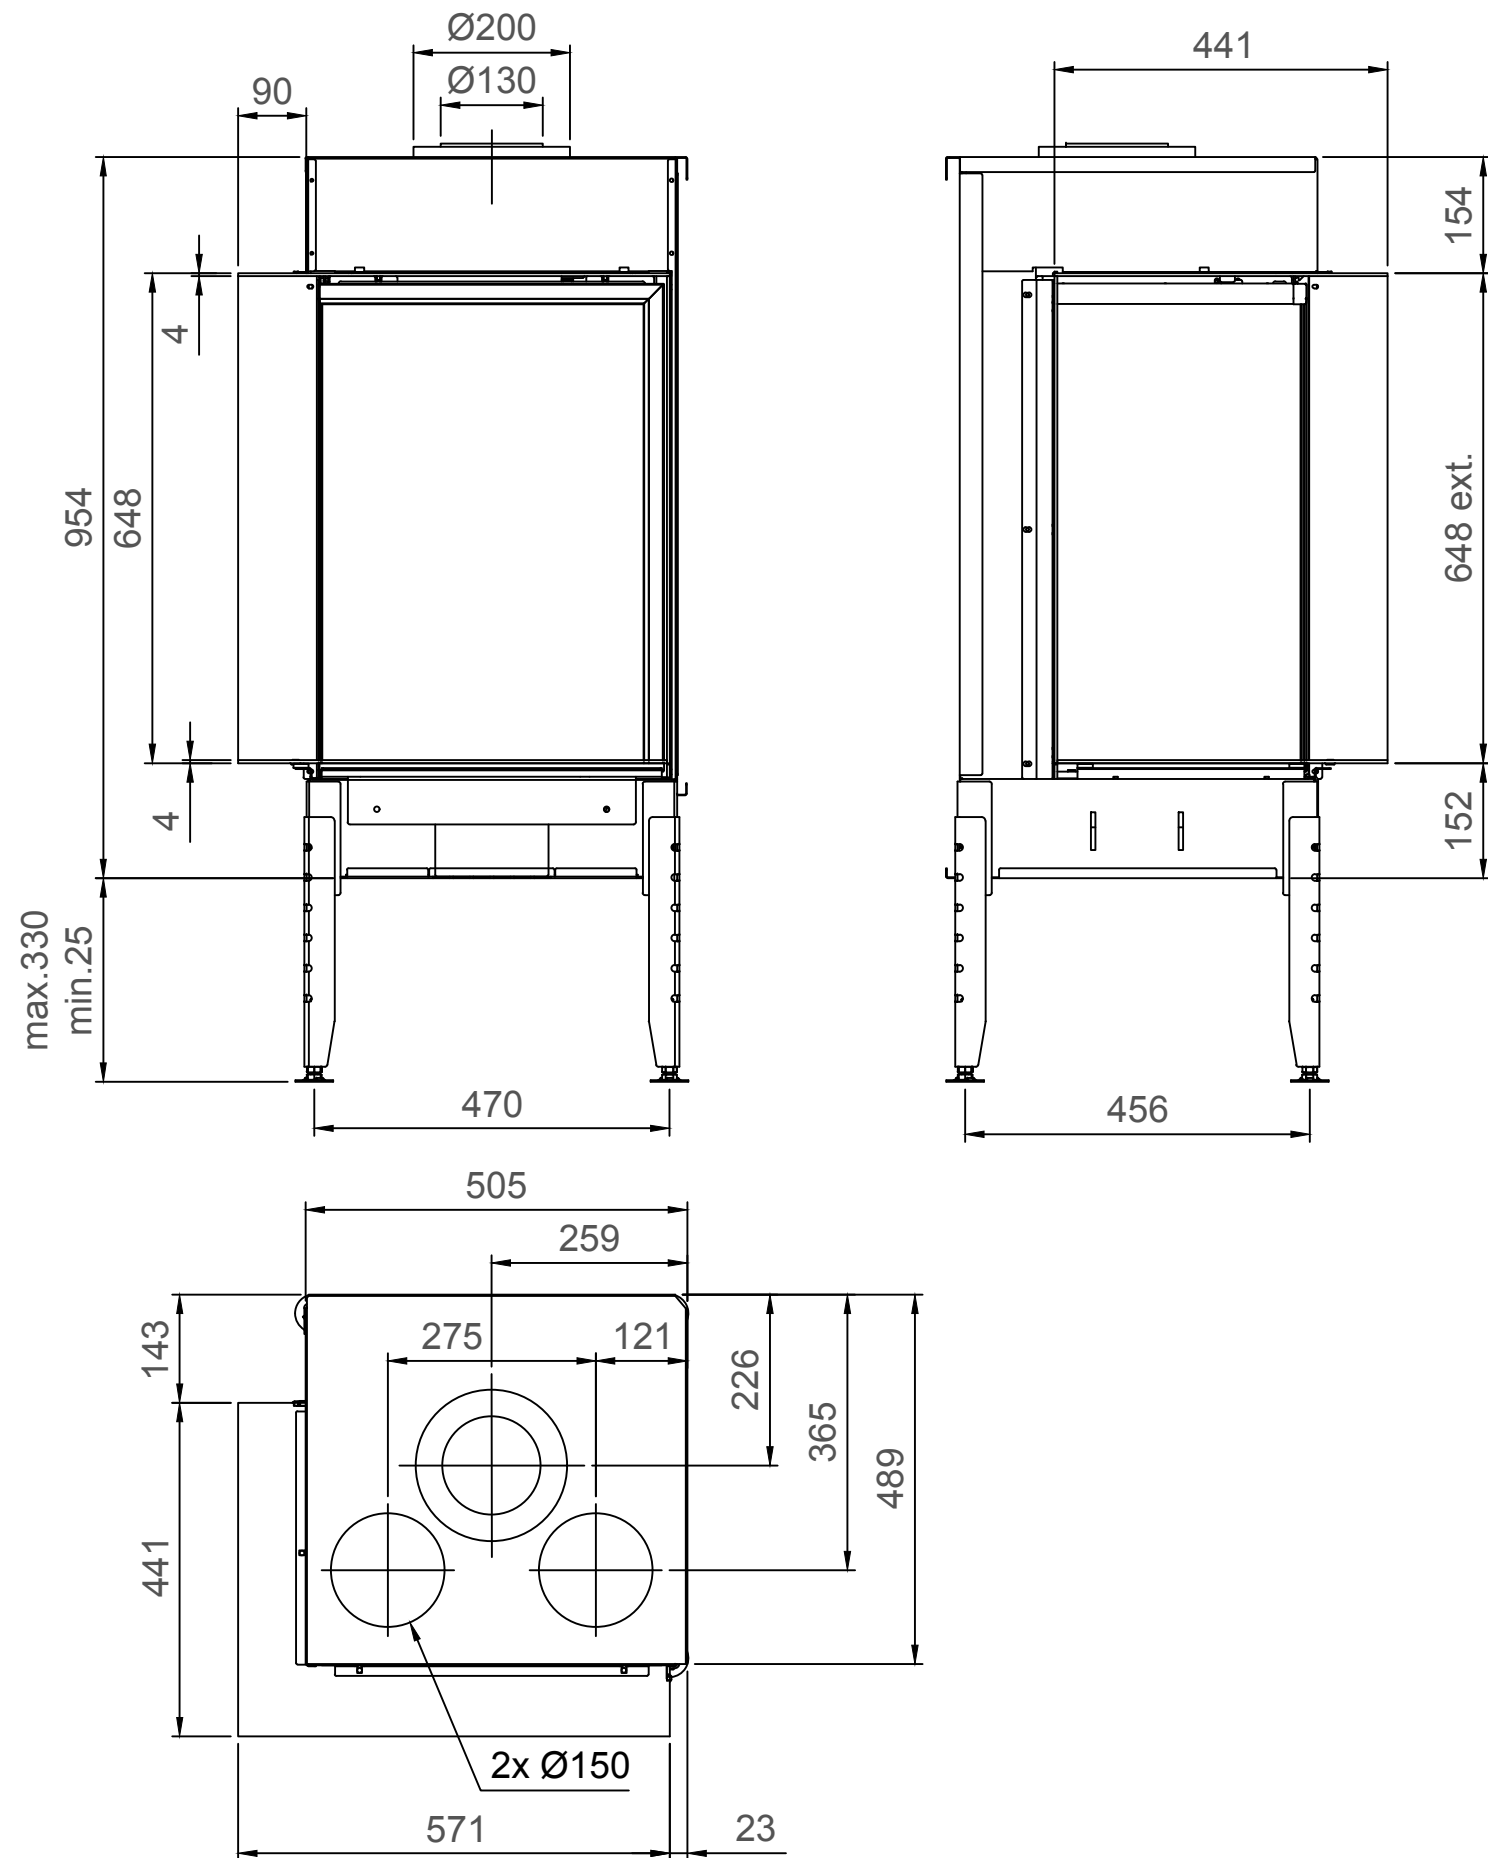

True Vision 550CL - Type 3 - 30mm

True Vision 550CL - Type 3 - 60mm

True Vision 550CL - Type 3 - 90mm

True Vision 550CL - Type 4 - 30mm

True Vision 550CL - Type 4 - 60mm

True Vision 550CL - Type 4 - 90mm