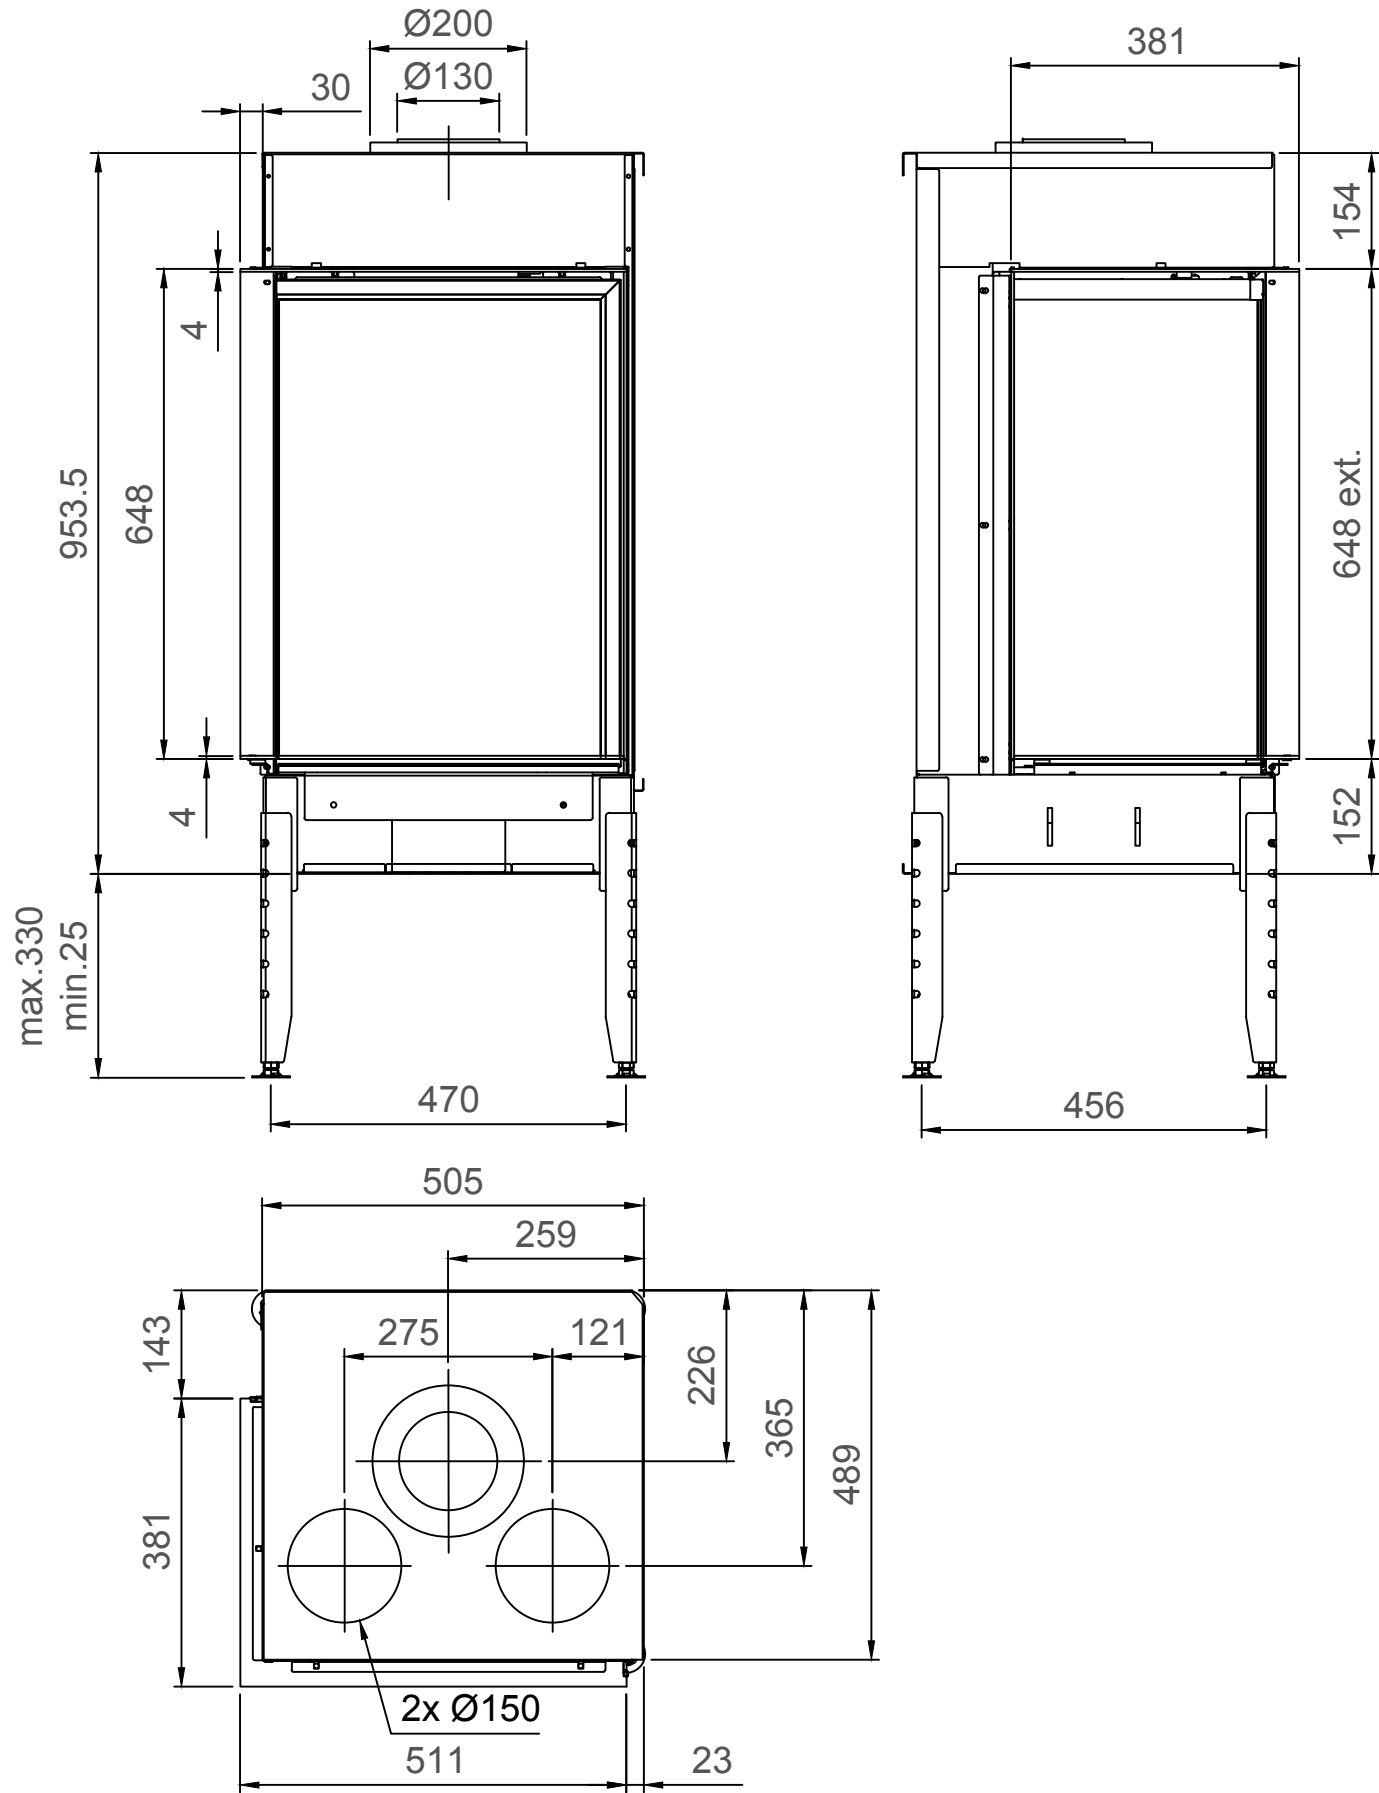

True Vision 550CL - Type 3 - 30mm

True Vision 550CL - Type 3 - 60mm

True Vision 550CL - Type 3 - 90mm

True Vision 550CL - Type 4 - 30mm

True Vision 550CL - Type 4 - 60mm

True Vision 550CL - Type 4 - 90mm