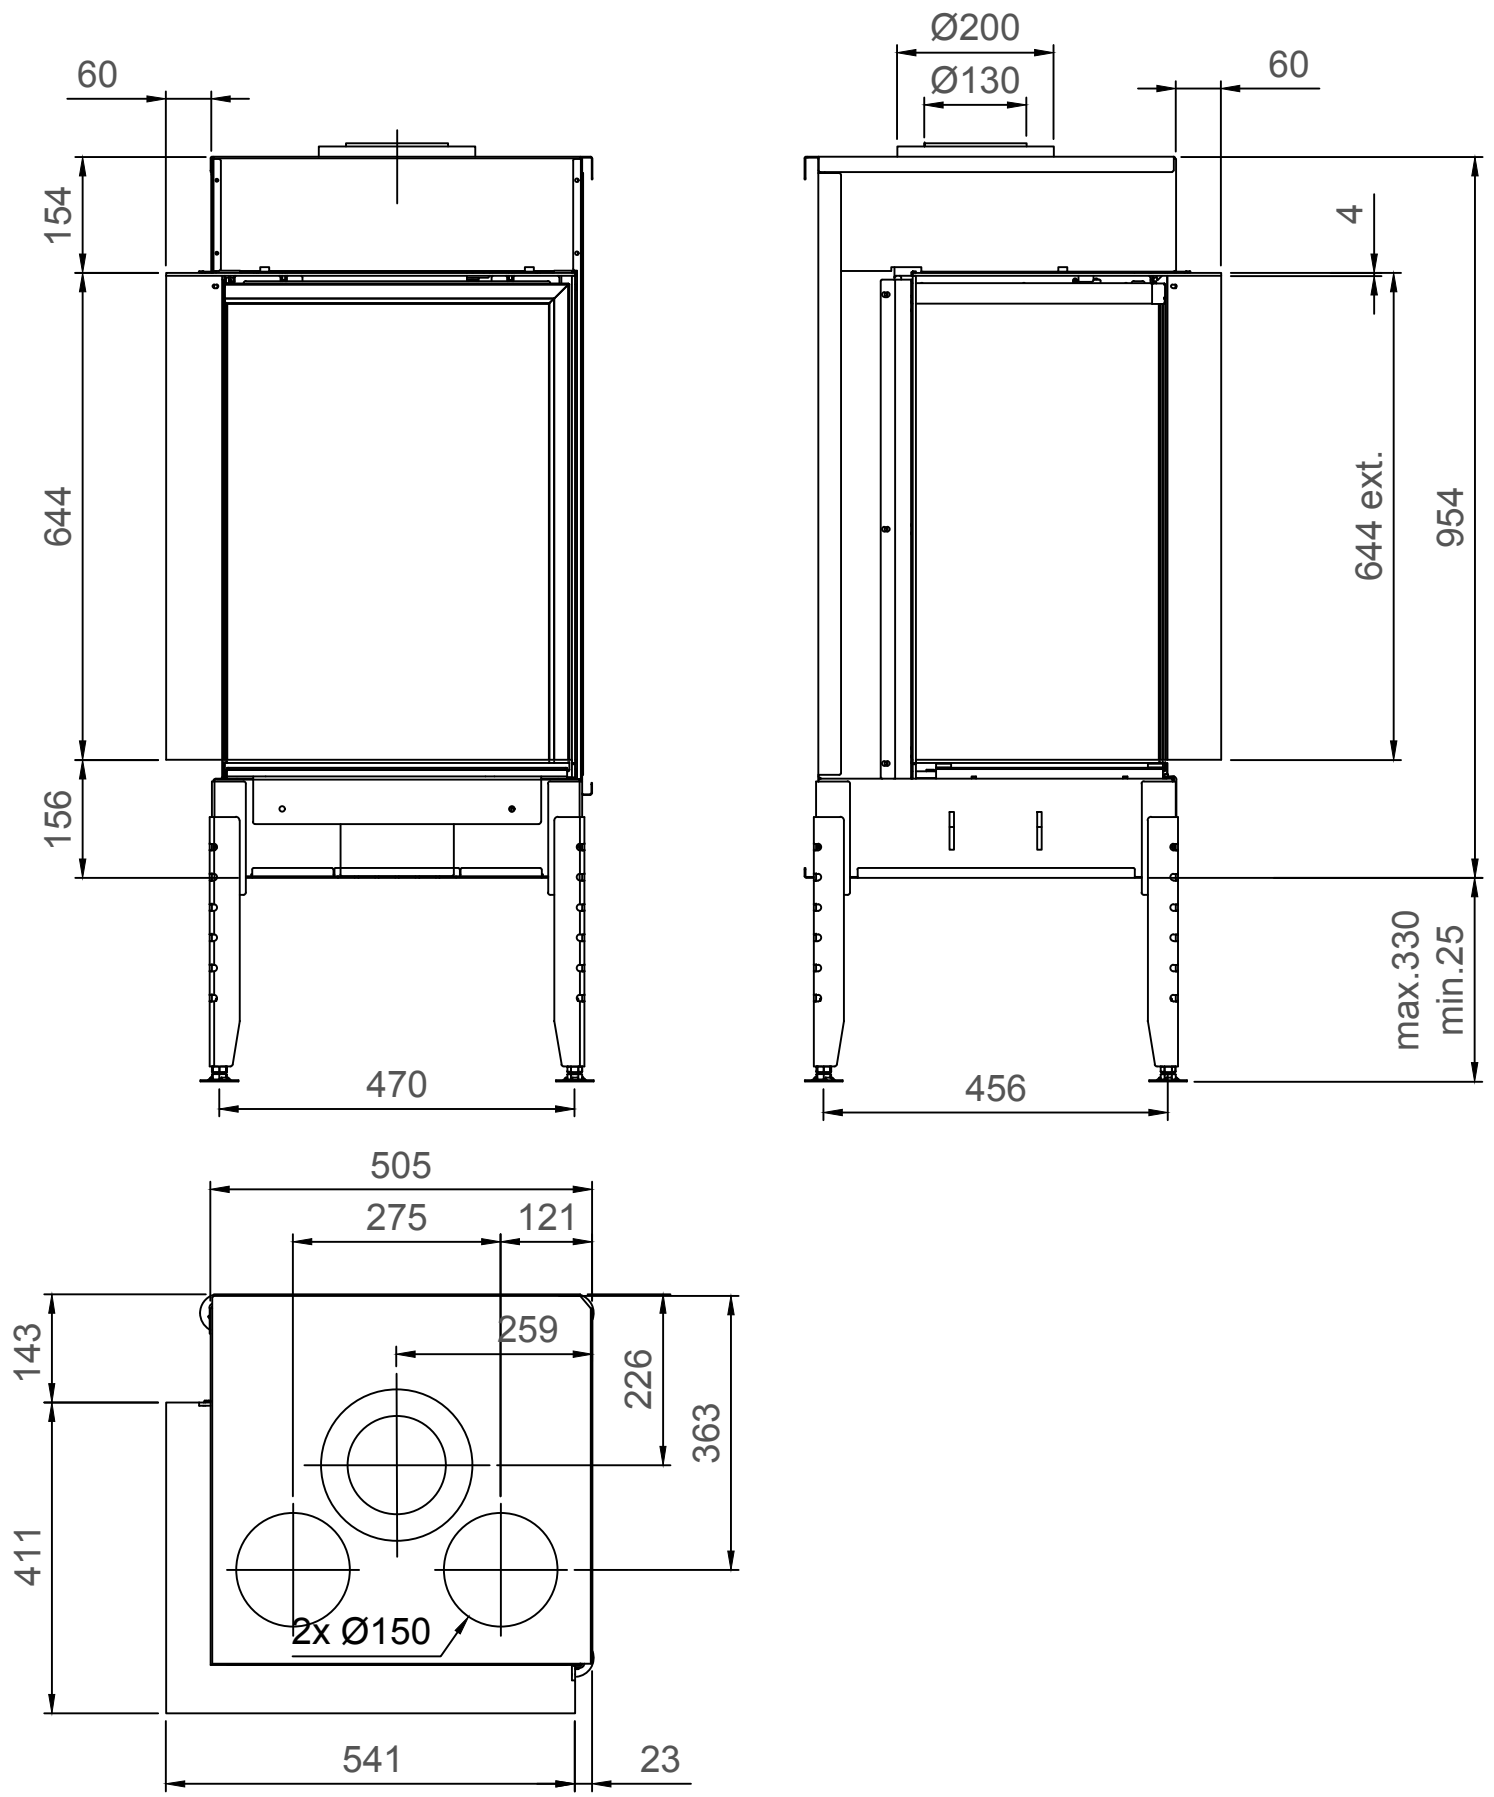

True Vision 550CL - Type 3 - 30mm

True Vision 550CL - Type 3 - 60mm

True Vision 550CL - Type 3 - 90mm

True Vision 550CL - Type 4 - 30mm

True Vision 550CL - Type 4 - 60mm

True Vision 550CL - Type 4 - 90mm