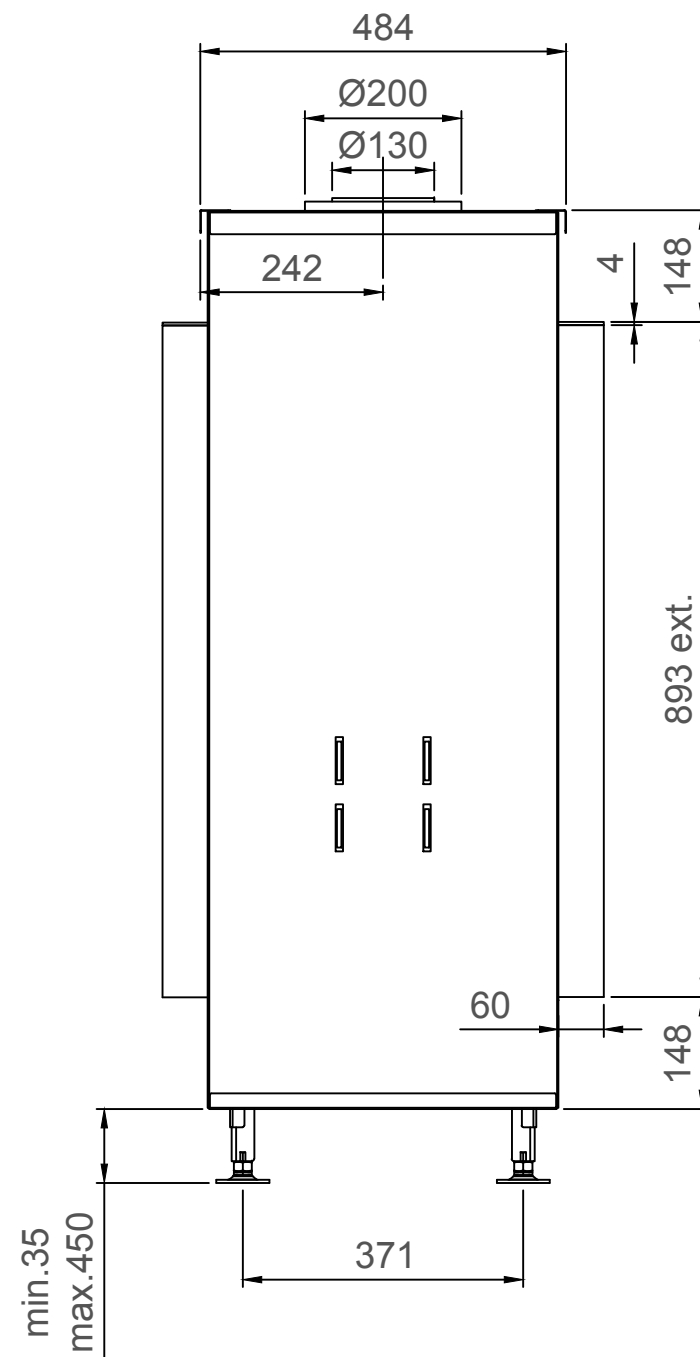

True Vision 550DV - Type 1 - Coverframe

True Vision 550DV - Type 2 - 30mm

True Vision 550DV - Type 2 - 60mm

True Vision 550DV - Type 2 - 90mm

True Vision 550DV - Type 3 - 30mm

True Vision 550DV - Type 3 - 60mm

True Vision 550DV - Type 3 - 90mm

True Vision 550DV - Type 4 - 30mm

True Vision 550DV - Type 4 - 60mm

True Vision 550DV - Type 4 - 90mm