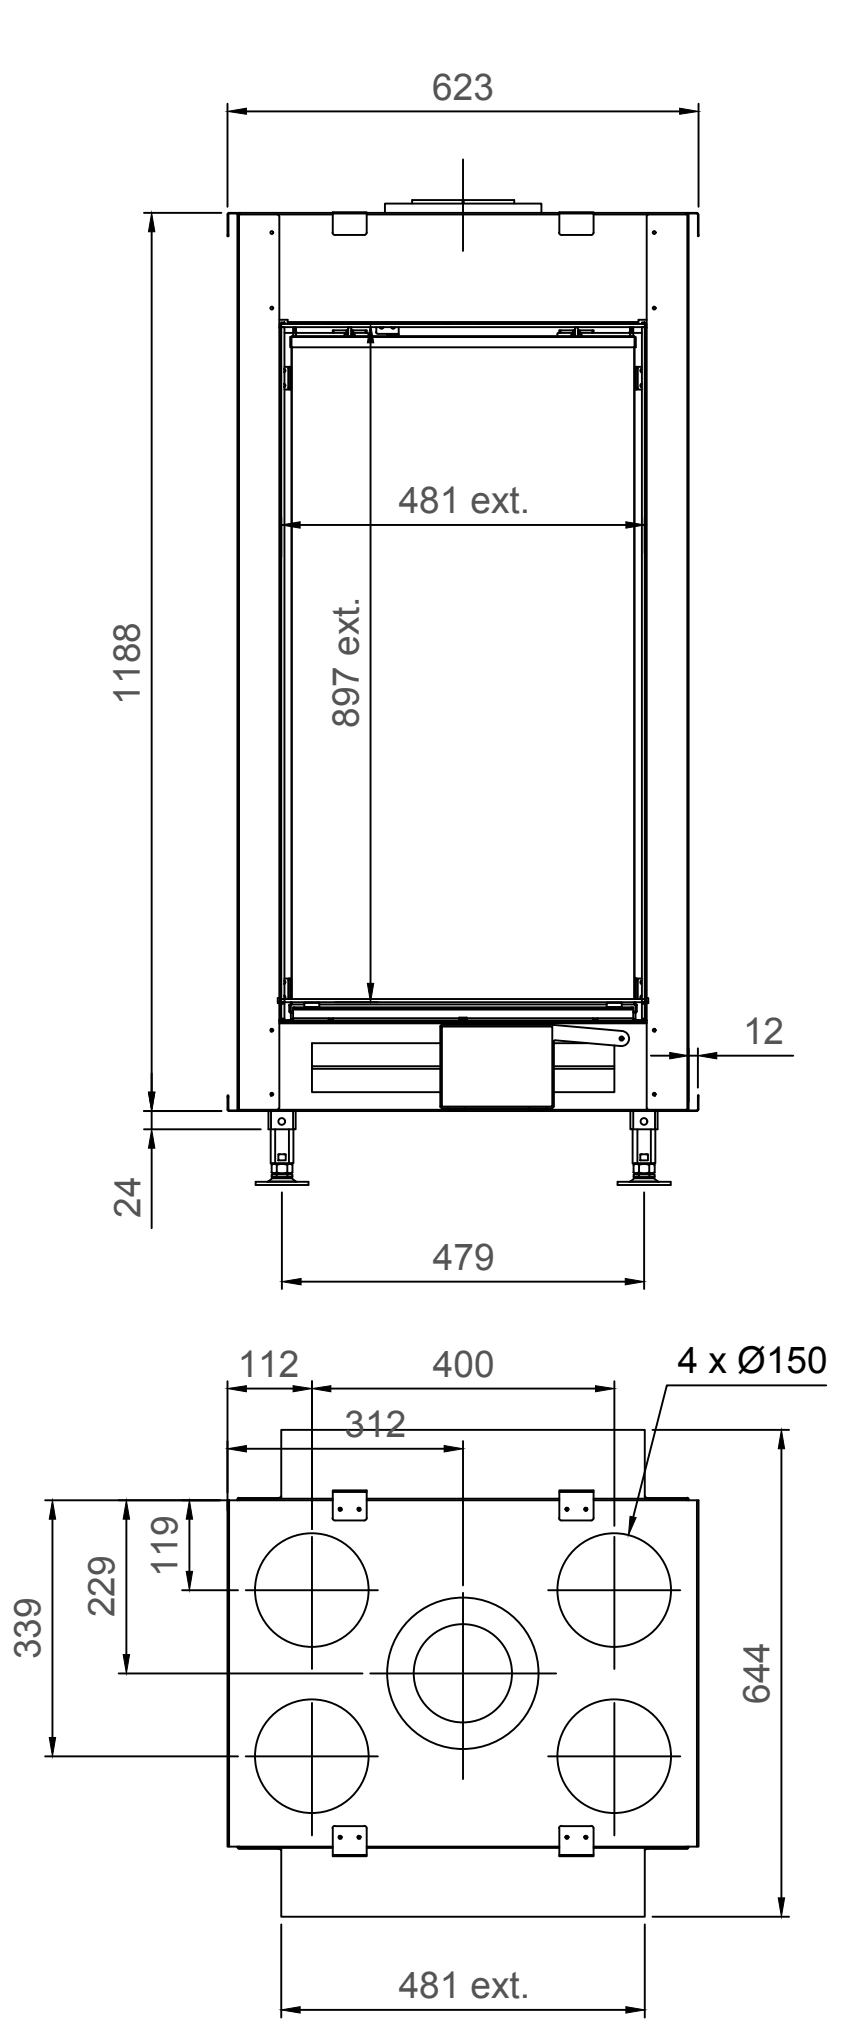

True Vision 550DV - Type 1 - Coverframe

True Vision 550DV - Type 2 - 30mm

True Vision 550DV - Type 2 - 60mm

True Vision 550DV - Type 2 - 90mm

True Vision 550DV - Type 3 - 30mm

True Vision 550DV - Type 3 - 60mm

True Vision 550DV - Type 3 - 90mm

True Vision 550DV - Type 4 - 30mm

True Vision 550DV - Type 4 - 60mm

True Vision 550DV - Type 4 - 90mm