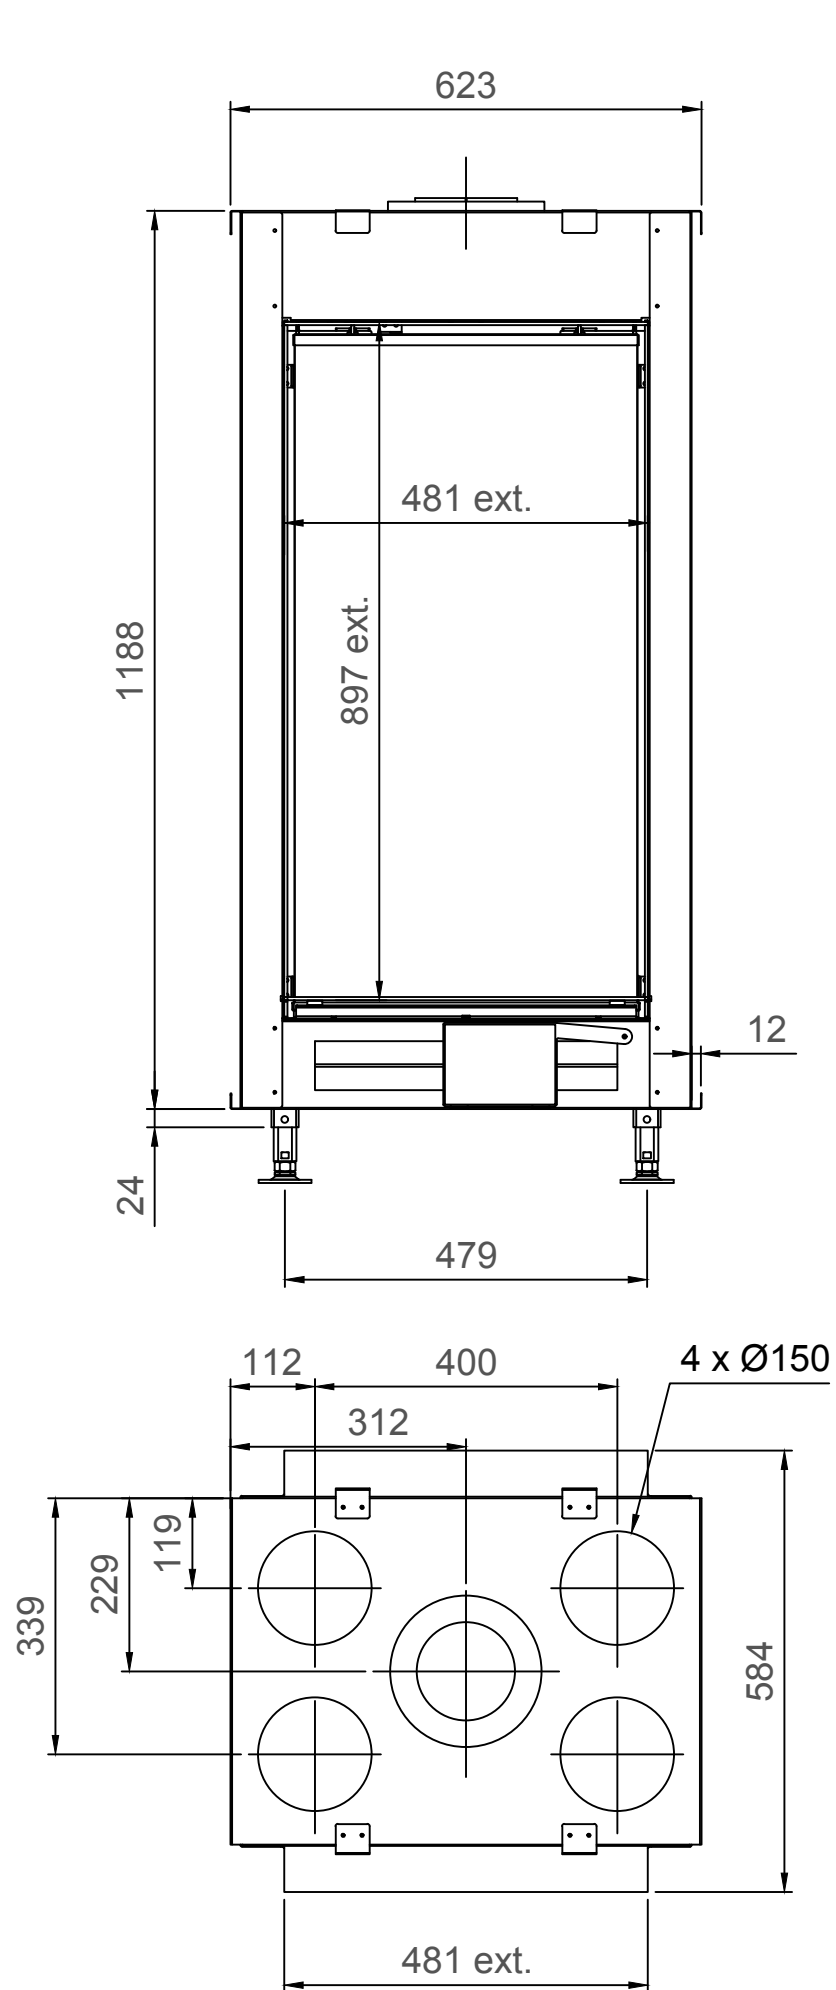

True Vision 550DV - Type 1 - Coverframe

True Vision 550DV - Type 2 - 30mm

True Vision 550DV - Type 2 - 60mm

True Vision 550DV - Type 2 - 90mm

True Vision 550DV - Type 3 - 30mm

True Vision 550DV - Type 3 - 60mm

True Vision 550DV - Type 3 - 90mm

True Vision 550DV - Type 4 - 30mm

True Vision 550DV - Type 4 - 60mm

True Vision 550DV - Type 4 - 90mm