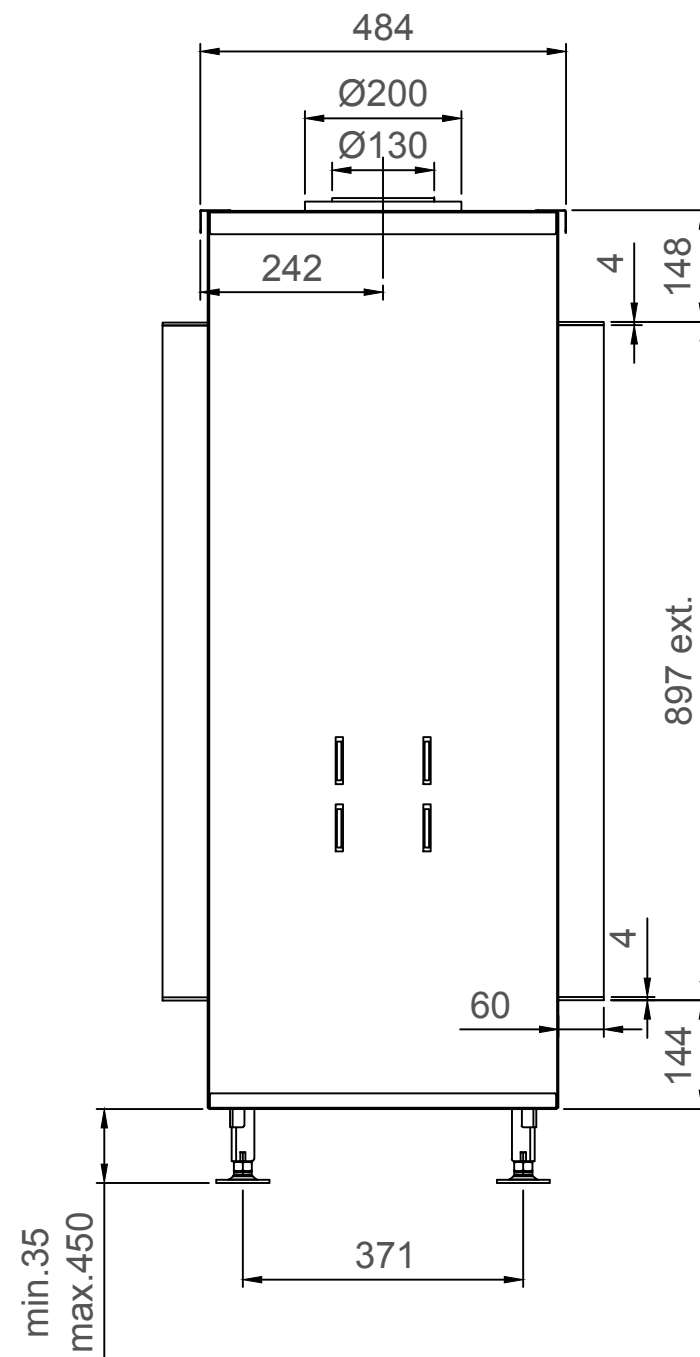

True Vision 550DV - Type 1 - Coverframe

True Vision 550DV - Type 2 - 30mm

True Vision 550DV - Type 2 - 60mm

True Vision 550DV - Type 2 - 90mm

True Vision 550DV - Type 3 - 30mm

True Vision 550DV - Type 3 - 60mm

True Vision 550DV - Type 3 - 90mm

True Vision 550DV - Type 4 - 30mm

True Vision 550DV - Type 4 - 60mm

True Vision 550DV - Type 4 - 90mm