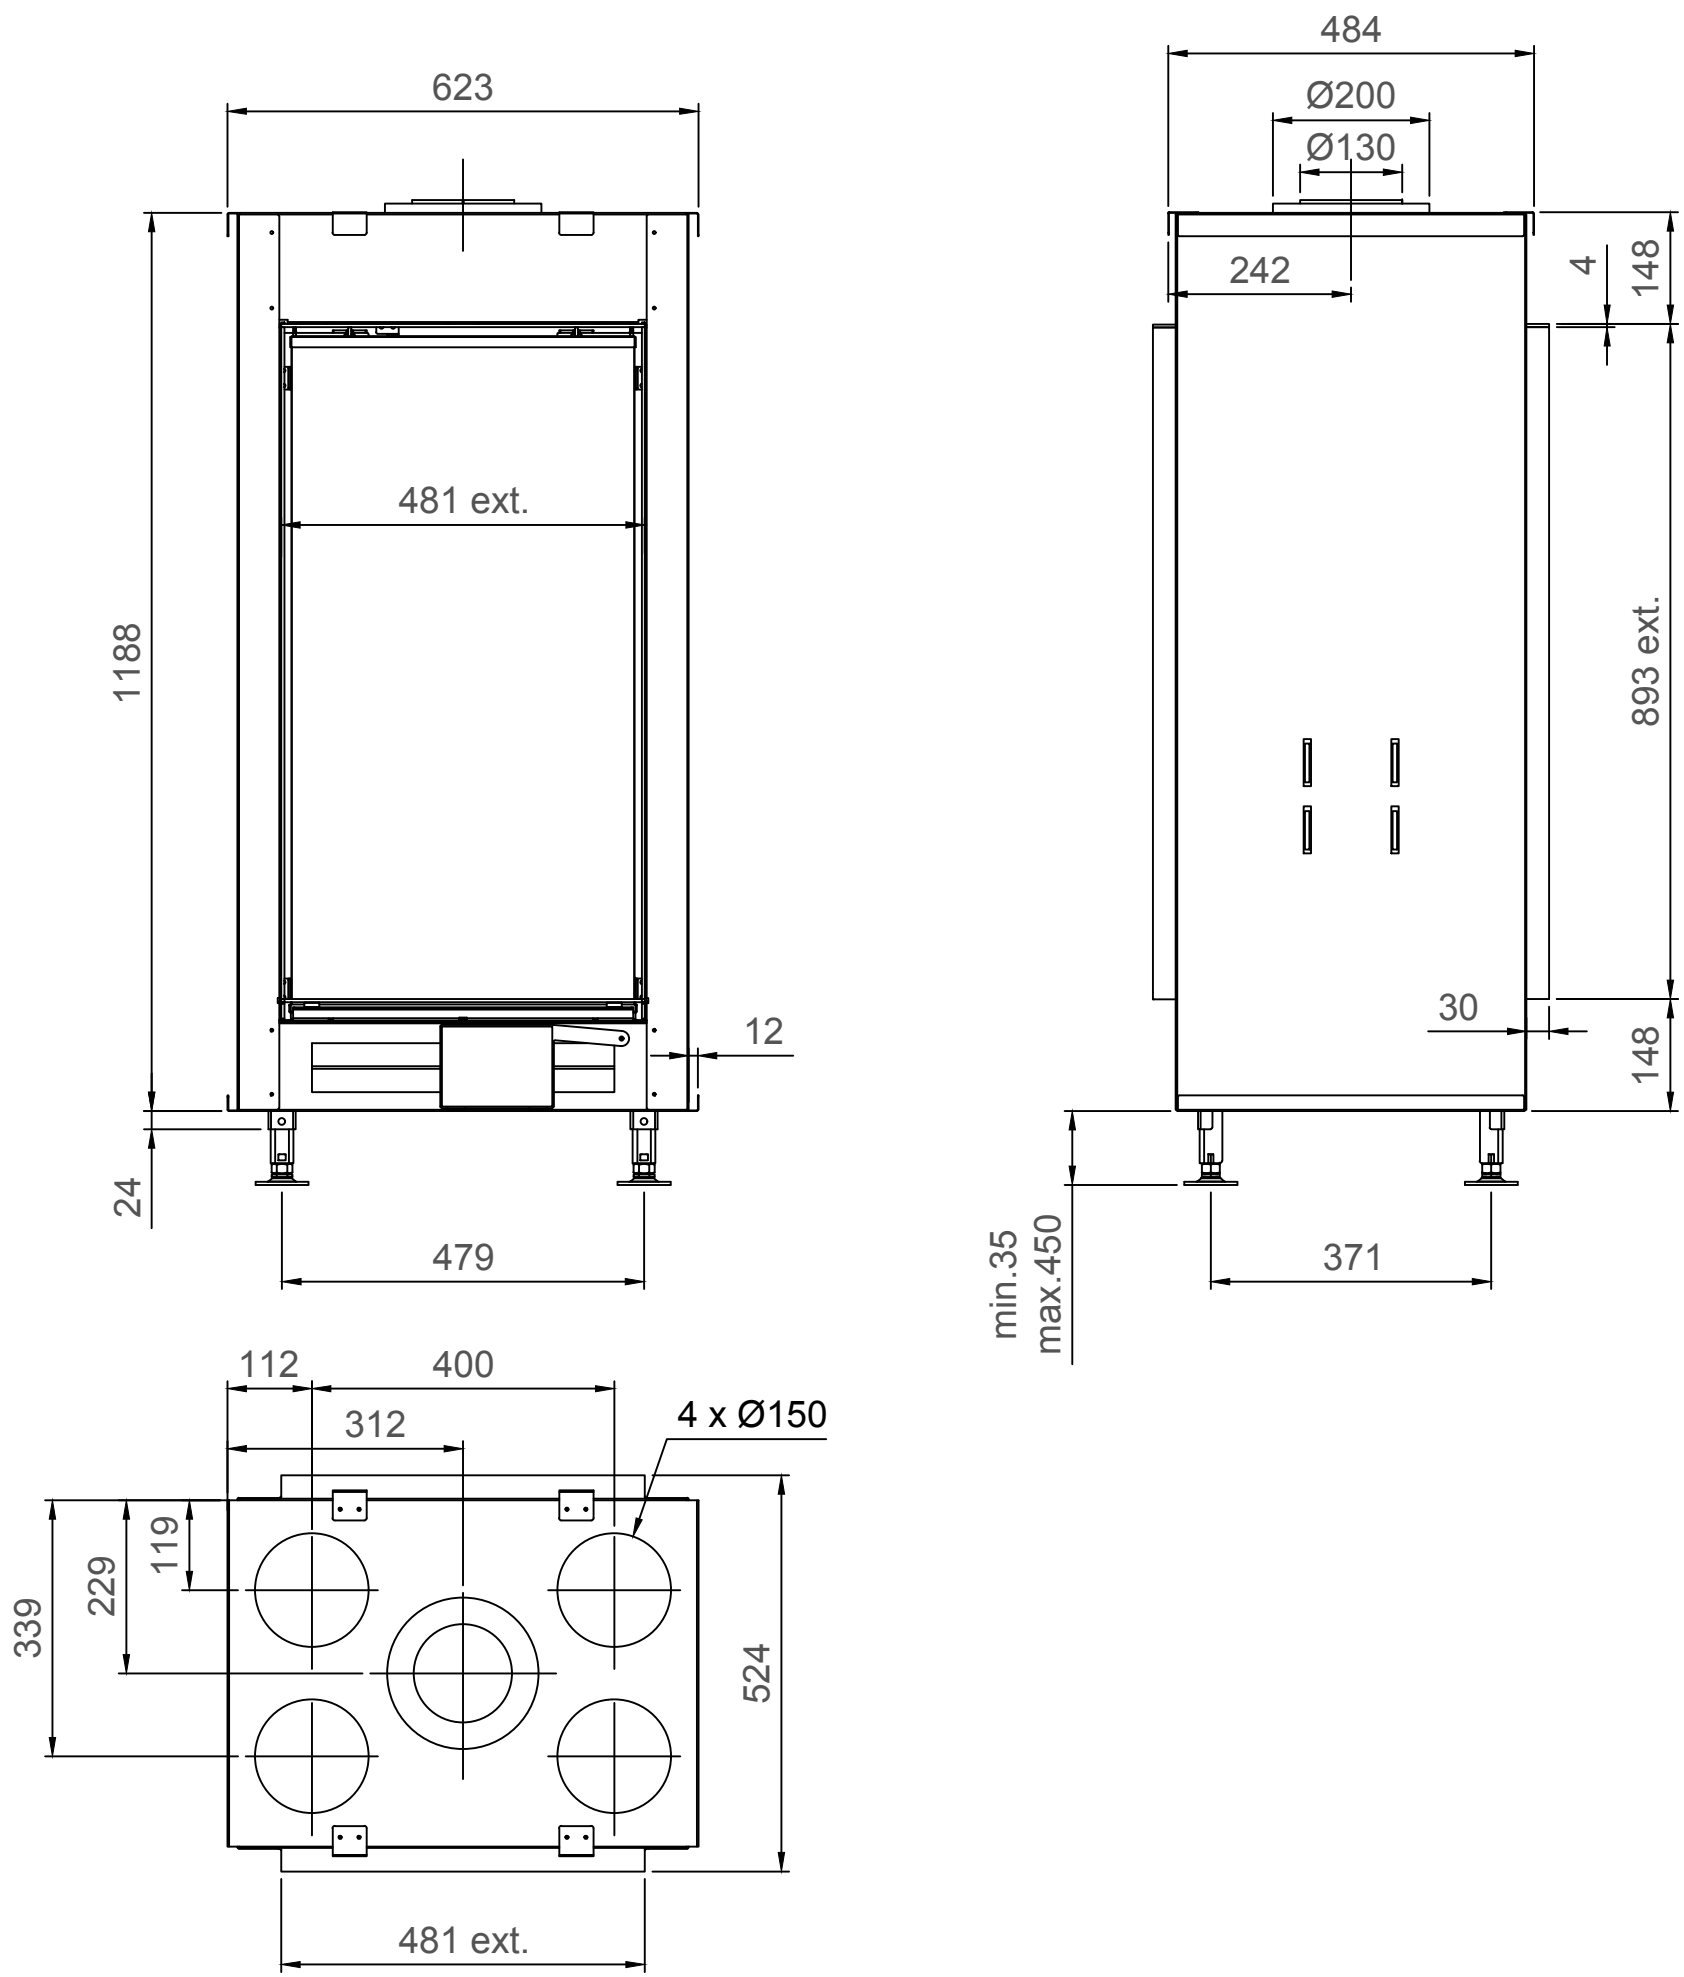

True Vision 550DV - Type 1 - Coverframe

True Vision 550DV - Type 2 - 30mm

True Vision 550DV - Type 2 - 60mm

True Vision 550DV - Type 2 - 90mm

True Vision 550DV - Type 3 - 30mm

True Vision 550DV - Type 3 - 60mm

True Vision 550DV - Type 3 - 90mm

True Vision 550DV - Type 4 - 30mm

True Vision 550DV - Type 4 - 60mm

True Vision 550DV - Type 4 - 90mm