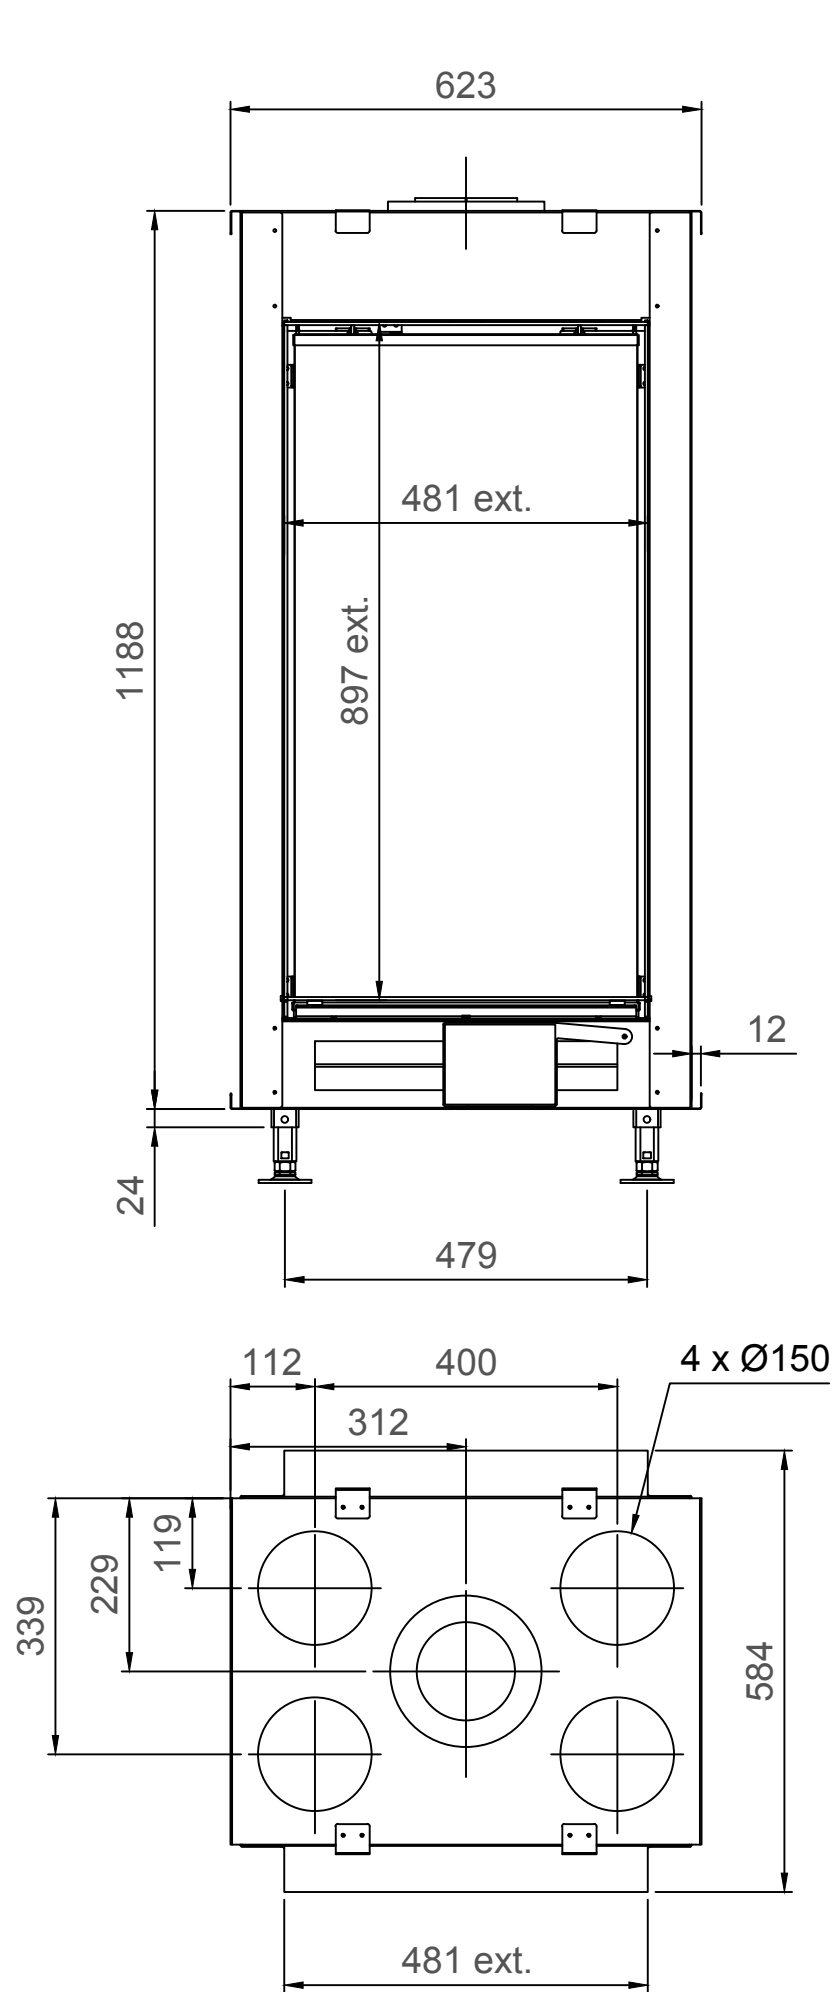

True Vision 550DV - Type 1 - Coverframe

True Vision 550DV - Type 2 - 30mm

True Vision 550DV - Type 2 - 60mm

True Vision 550DV - Type 2 - 90mm

True Vision 550DV - Type 3 - 30mm

True Vision 550DV - Type 3 - 60mm

True Vision 550DV - Type 3 - 90mm

True Vision 550DV - Type 4 - 30mm

True Vision 550DV - Type 4 - 60mm

True Vision 550DV - Type 4 - 90mm