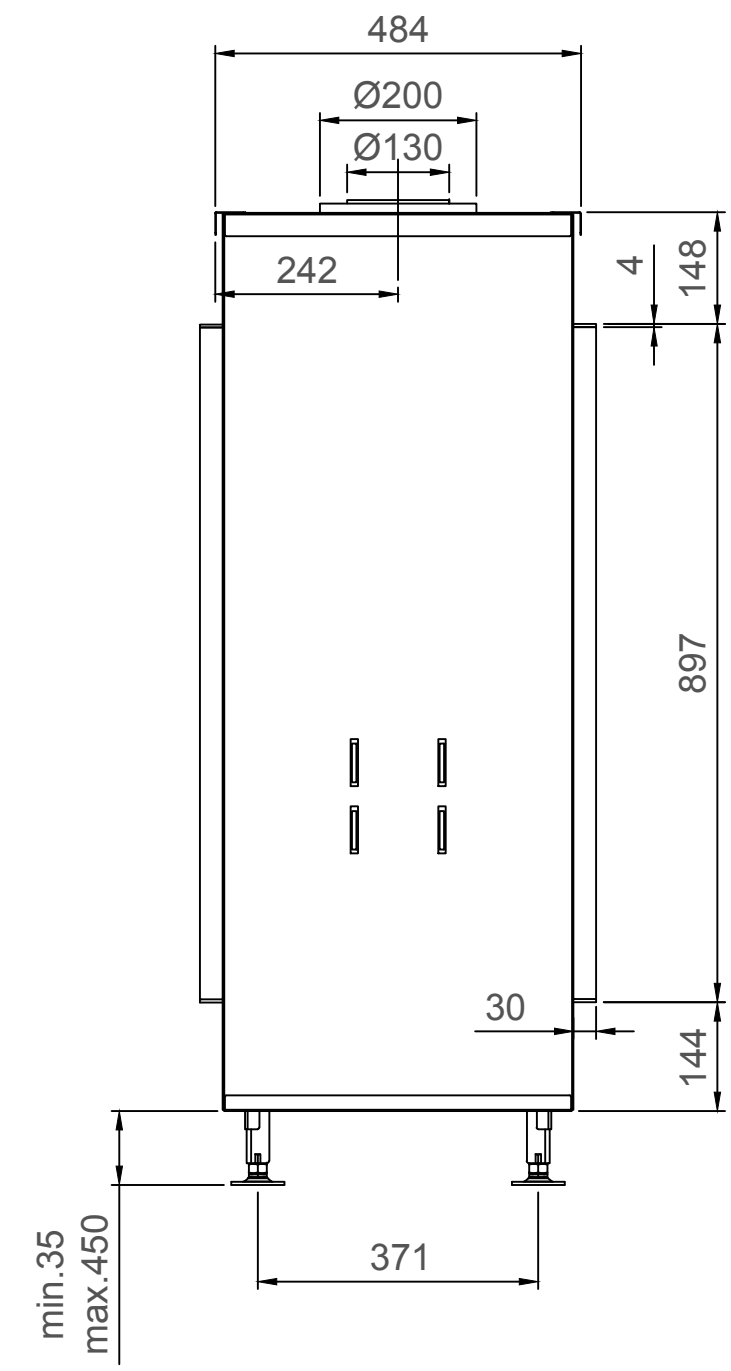

True Vision 550DV - Type 1 - Coverframe

True Vision 550DV - Type 2 - 30mm

True Vision 550DV - Type 2 - 60mm

True Vision 550DV - Type 2 - 90mm

True Vision 550DV - Type 3 - 30mm

True Vision 550DV - Type 3 - 60mm

True Vision 550DV - Type 3 - 90mm

True Vision 550DV - Type 4 - 30mm

True Vision 550DV - Type 4 - 60mm

True Vision 550DV - Type 4 - 90mm