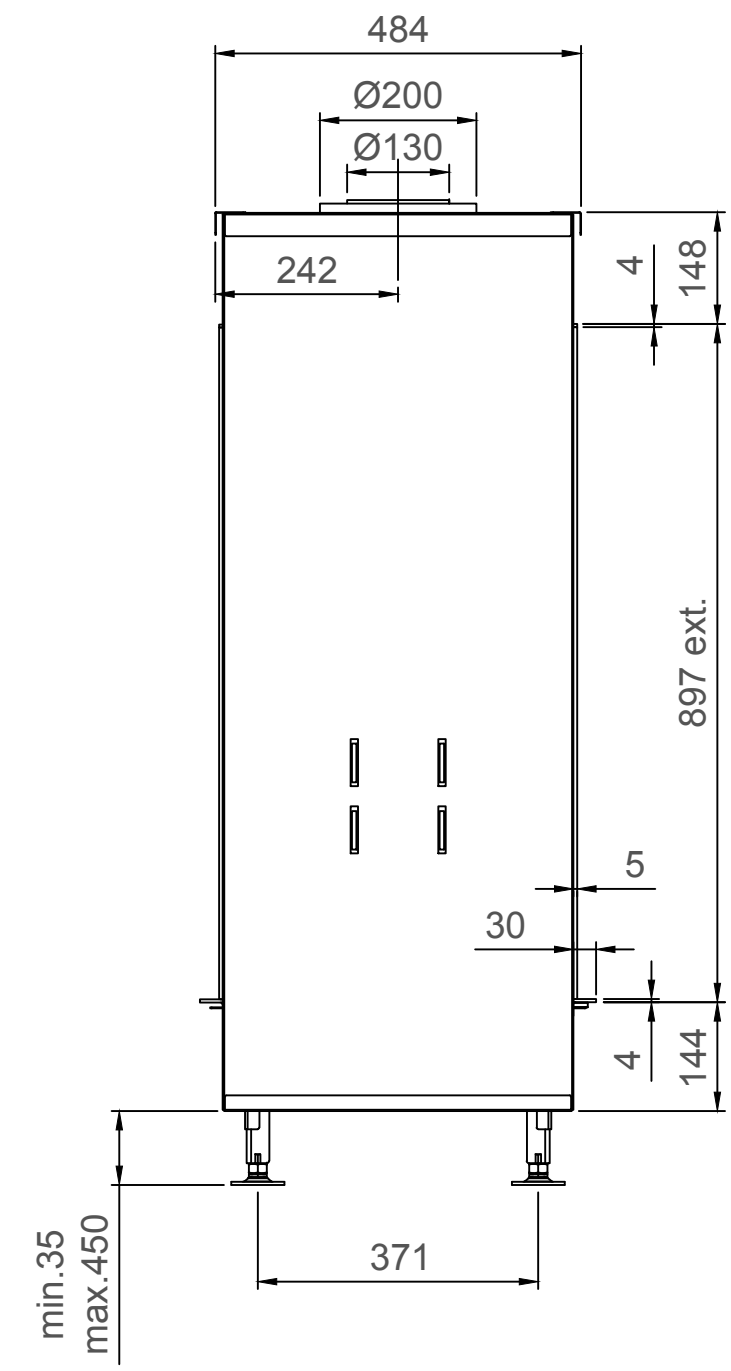

True Vision 550DV - Type 1 - Coverframe

True Vision 550DV - Type 2 - 30mm

True Vision 550DV - Type 2 - 60mm

True Vision 550DV - Type 2 - 90mm

True Vision 550DV - Type 3 - 30mm

True Vision 550DV - Type 3 - 60mm

True Vision 550DV - Type 3 - 90mm

True Vision 550DV - Type 4 - 30mm

True Vision 550DV - Type 4 - 60mm

True Vision 550DV - Type 4 - 90mm