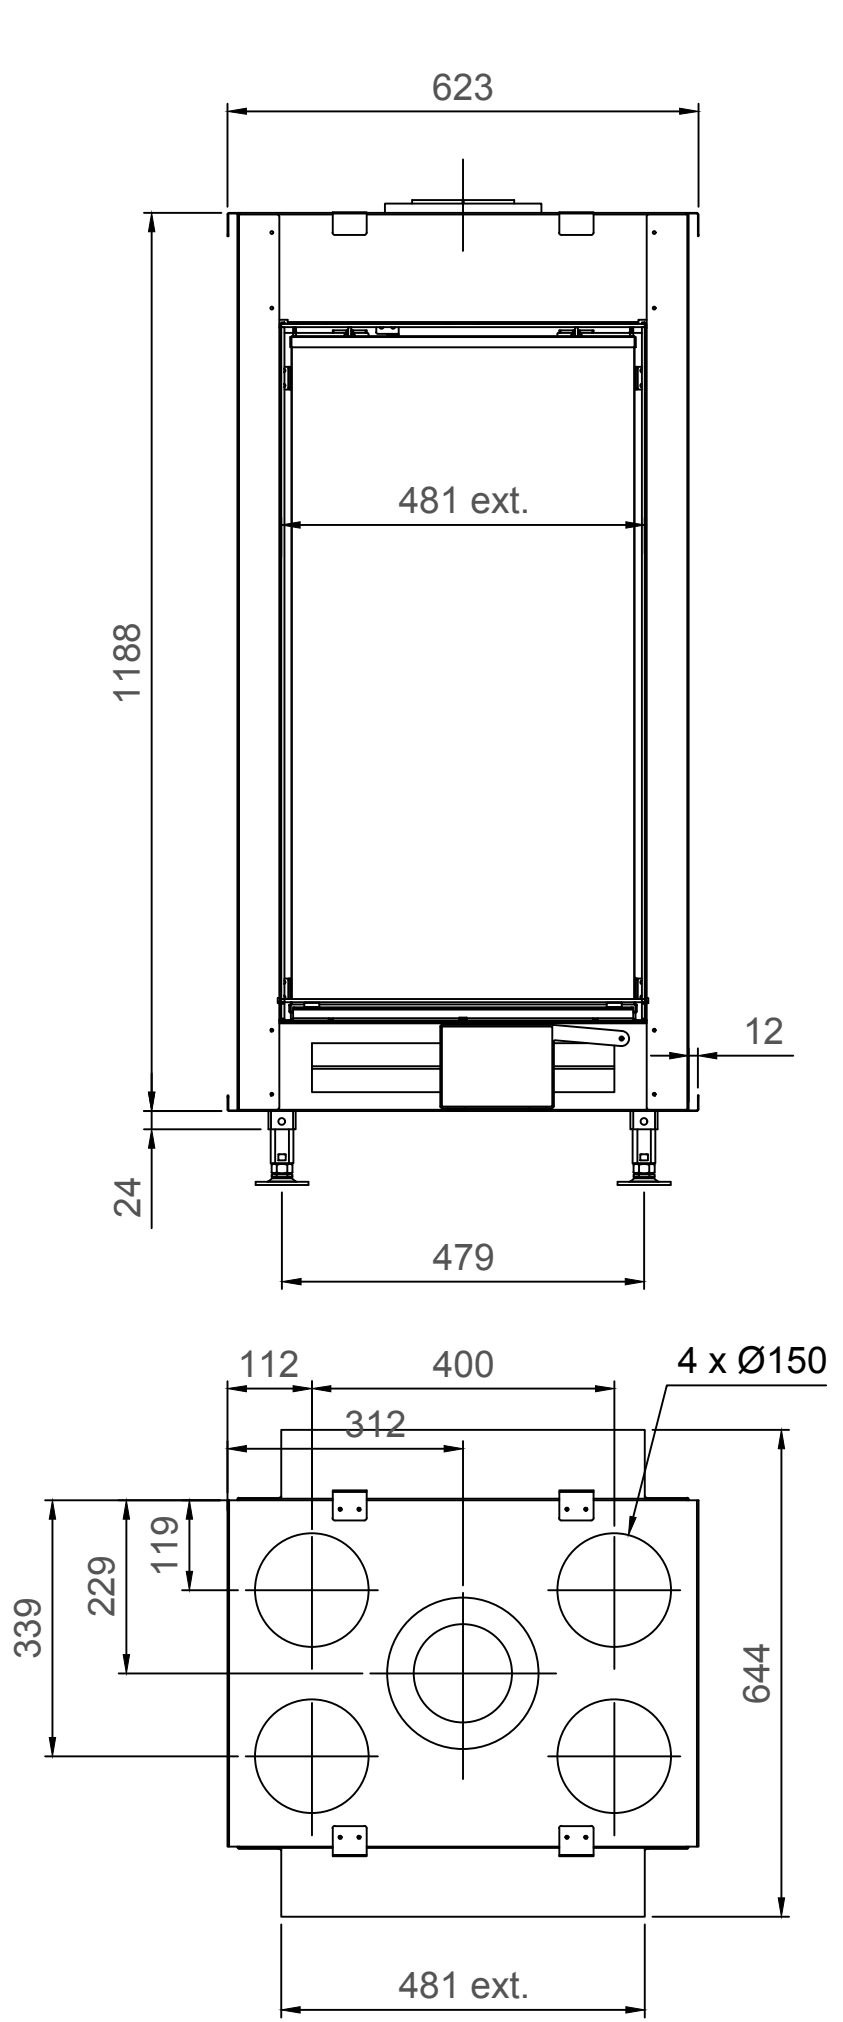

True Vision 550DV - Type 1 - Coverframe

True Vision 550DV - Type 2 - 30mm

True Vision 550DV - Type 2 - 60mm

True Vision 550DV - Type 2 - 90mm

True Vision 550DV - Type 3 - 30mm

True Vision 550DV - Type 3 - 60mm

True Vision 550DV - Type 3 - 90mm

True Vision 550DV - Type 4 - 30mm

True Vision 550DV - Type 4 - 60mm

True Vision 550DV - Type 4 - 90mm