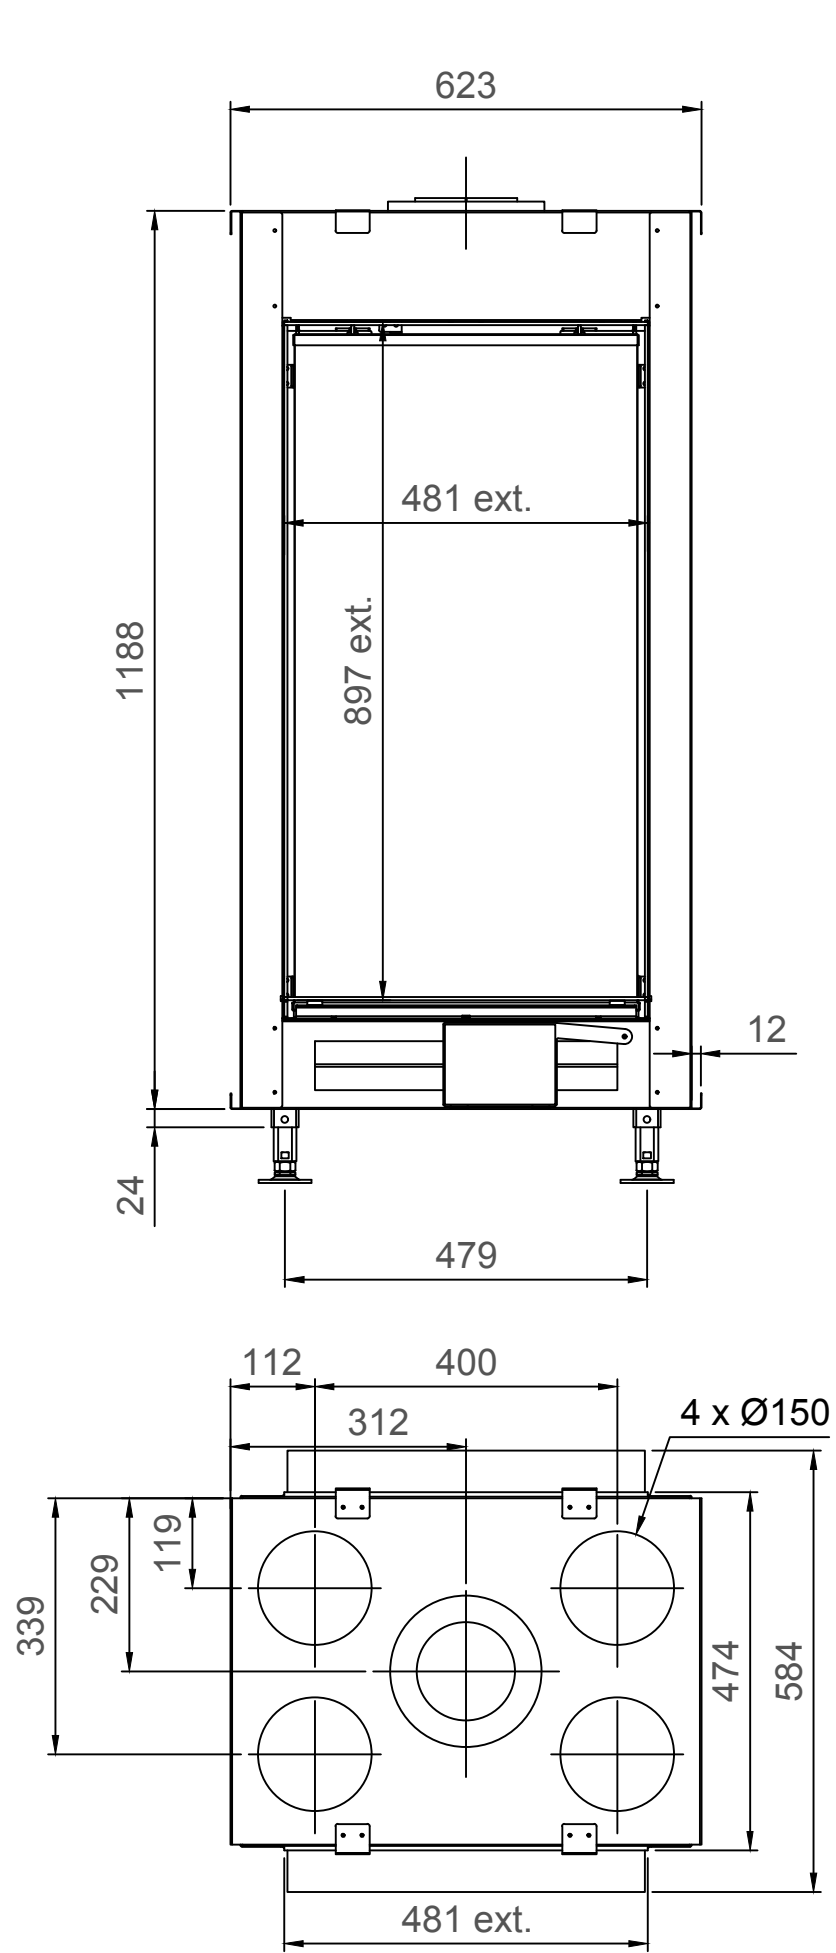

True Vision 550DV - Type 1 - Coverframe

True Vision 550DV - Type 2 - 30mm

True Vision 550DV - Type 2 - 60mm

True Vision 550DV - Type 2 - 90mm

True Vision 550DV - Type 3 - 30mm

True Vision 550DV - Type 3 - 60mm

True Vision 550DV - Type 3 - 90mm

True Vision 550DV - Type 4 - 30mm

True Vision 550DV - Type 4 - 60mm

True Vision 550DV - Type 4 - 90mm