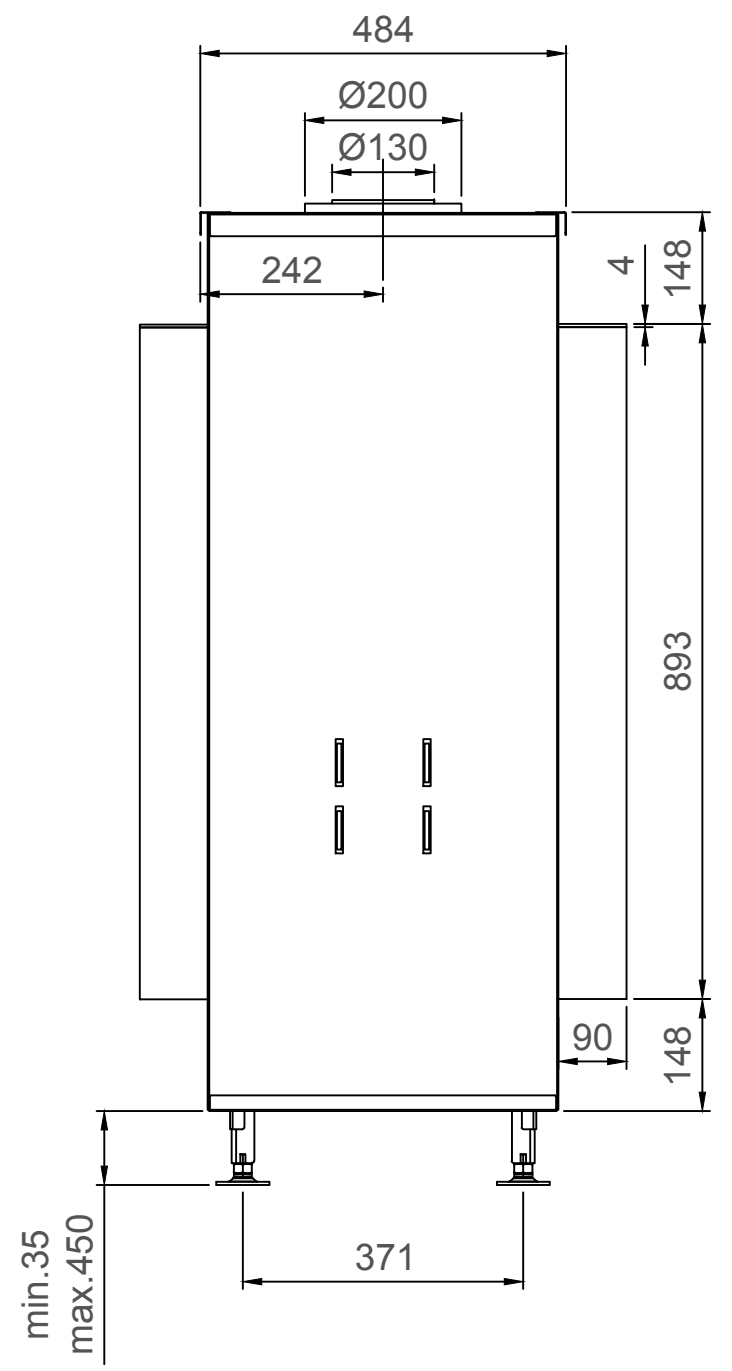

True Vision 550DV - Type 1 - Coverframe

True Vision 550DV - Type 2 - 30mm

True Vision 550DV - Type 2 - 60mm

True Vision 550DV - Type 2 - 90mm

True Vision 550DV - Type 3 - 30mm

True Vision 550DV - Type 3 - 60mm

True Vision 550DV - Type 3 - 90mm

True Vision 550DV - Type 4 - 30mm

True Vision 550DV - Type 4 - 60mm

True Vision 550DV - Type 4 - 90mm