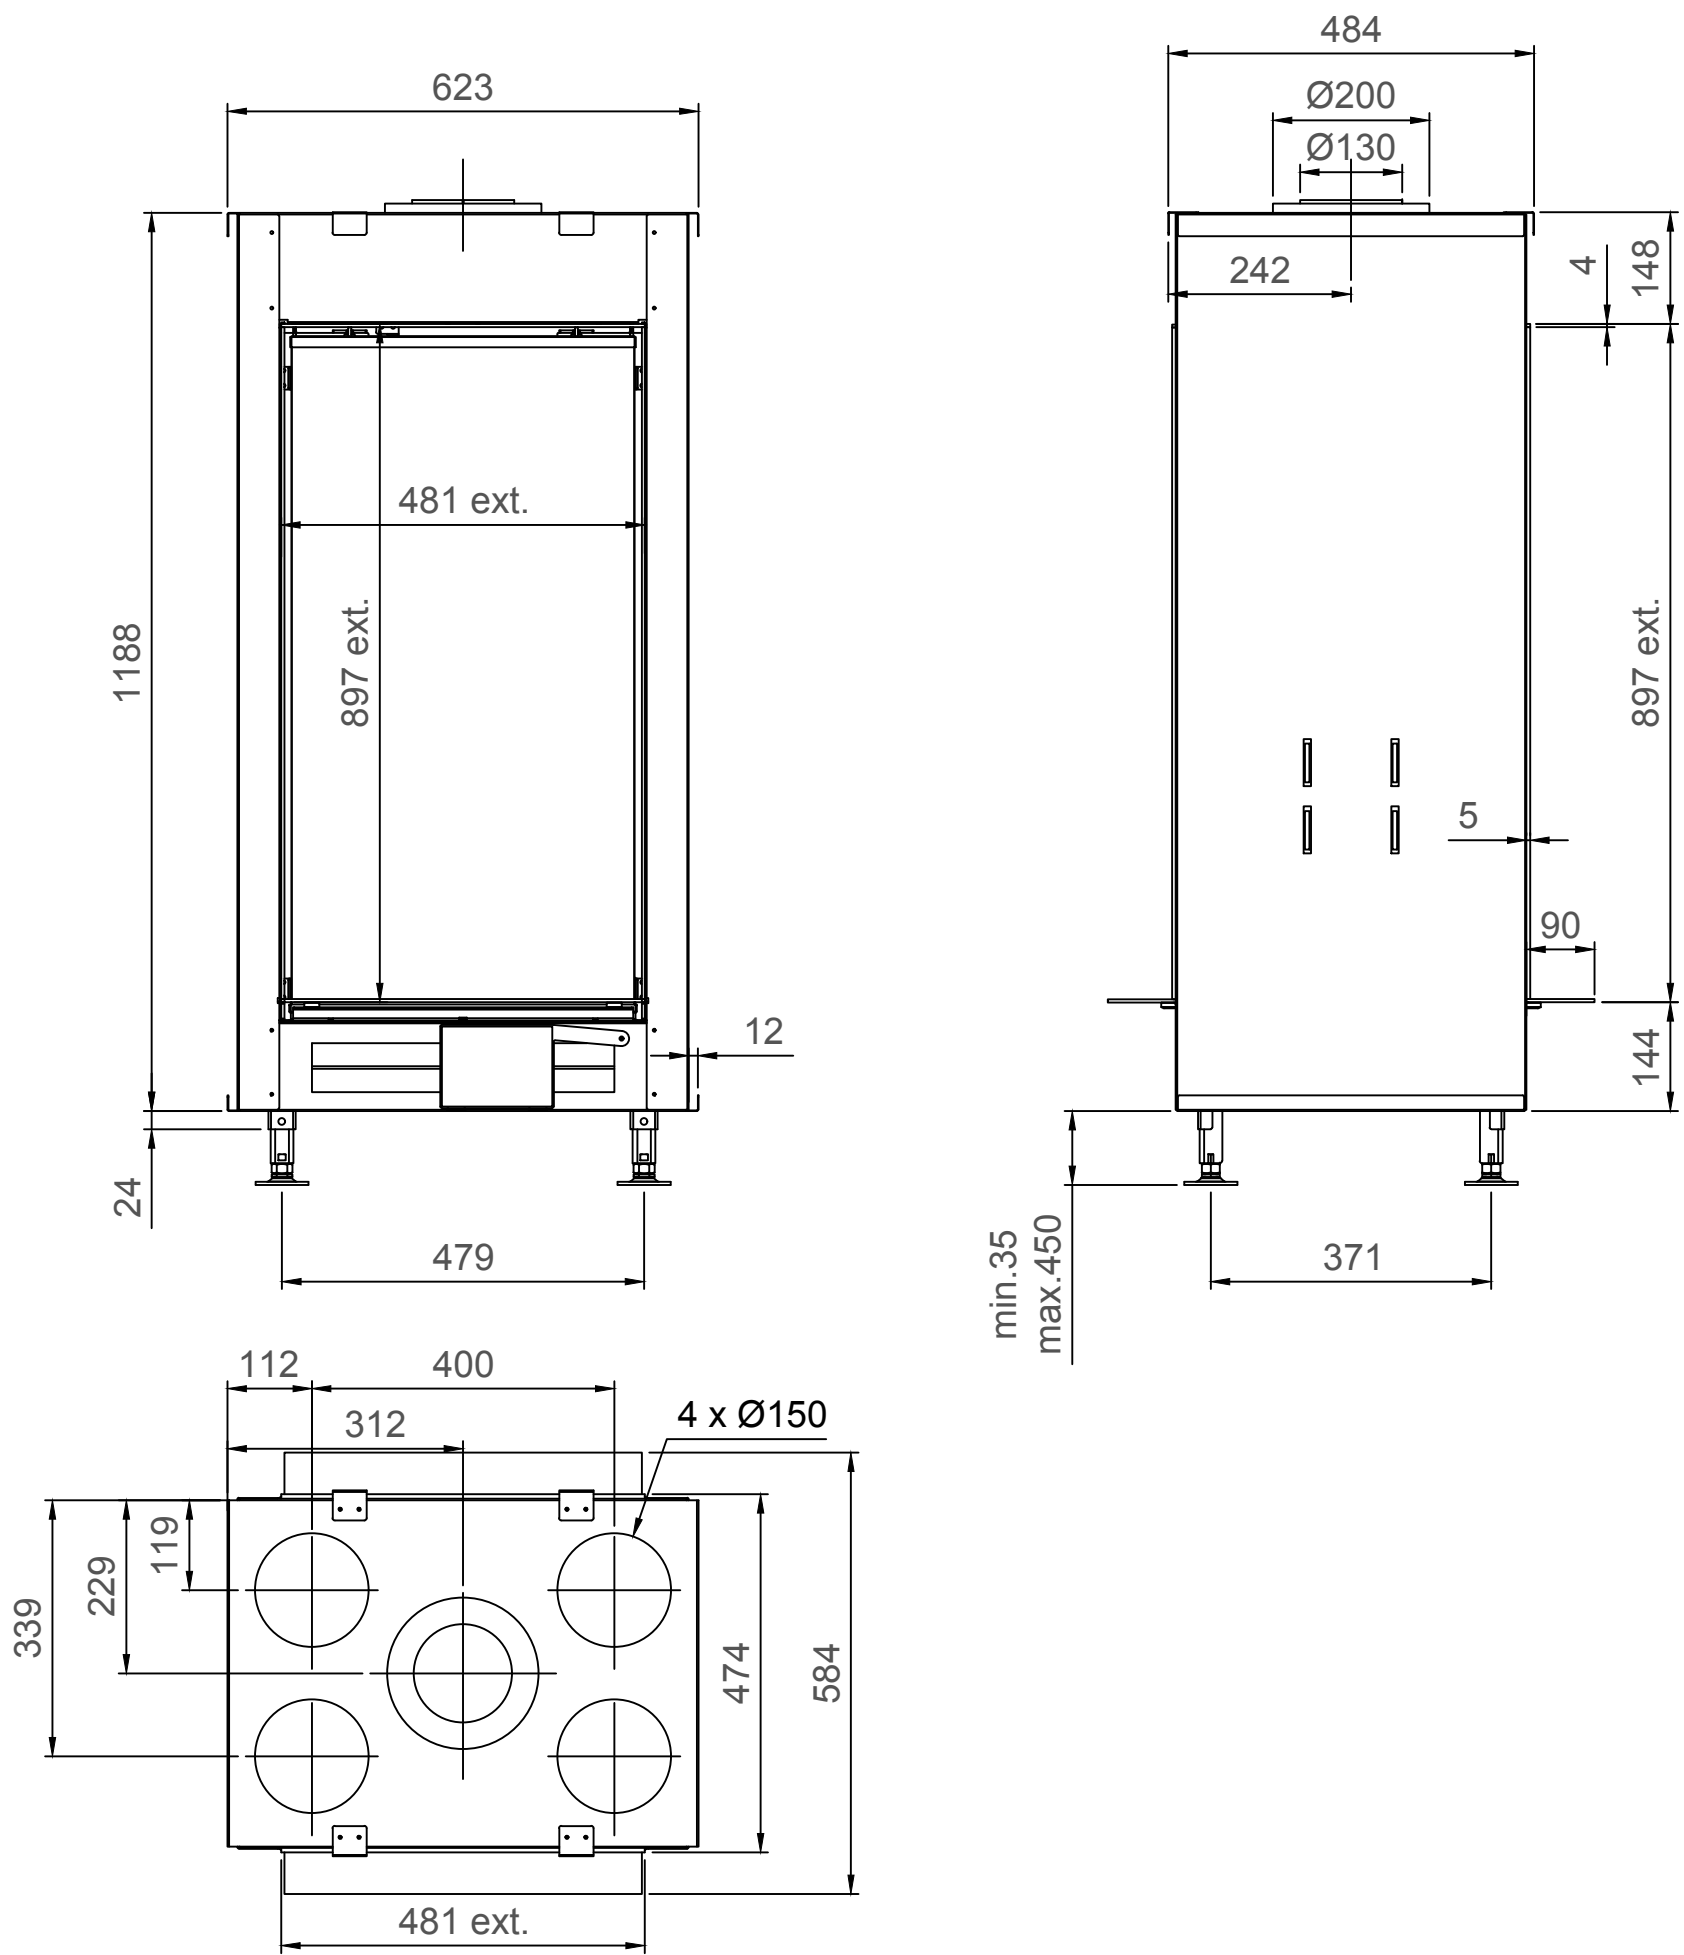

True Vision 550DV - Type 1 - Coverframe

True Vision 550DV - Type 2 - 30mm

True Vision 550DV - Type 2 - 60mm

True Vision 550DV - Type 2 - 90mm

True Vision 550DV - Type 3 - 30mm

True Vision 550DV - Type 3 - 60mm

True Vision 550DV - Type 3 - 90mm

True Vision 550DV - Type 4 - 30mm

True Vision 550DV - Type 4 - 60mm

True Vision 550DV - Type 4 - 90mm