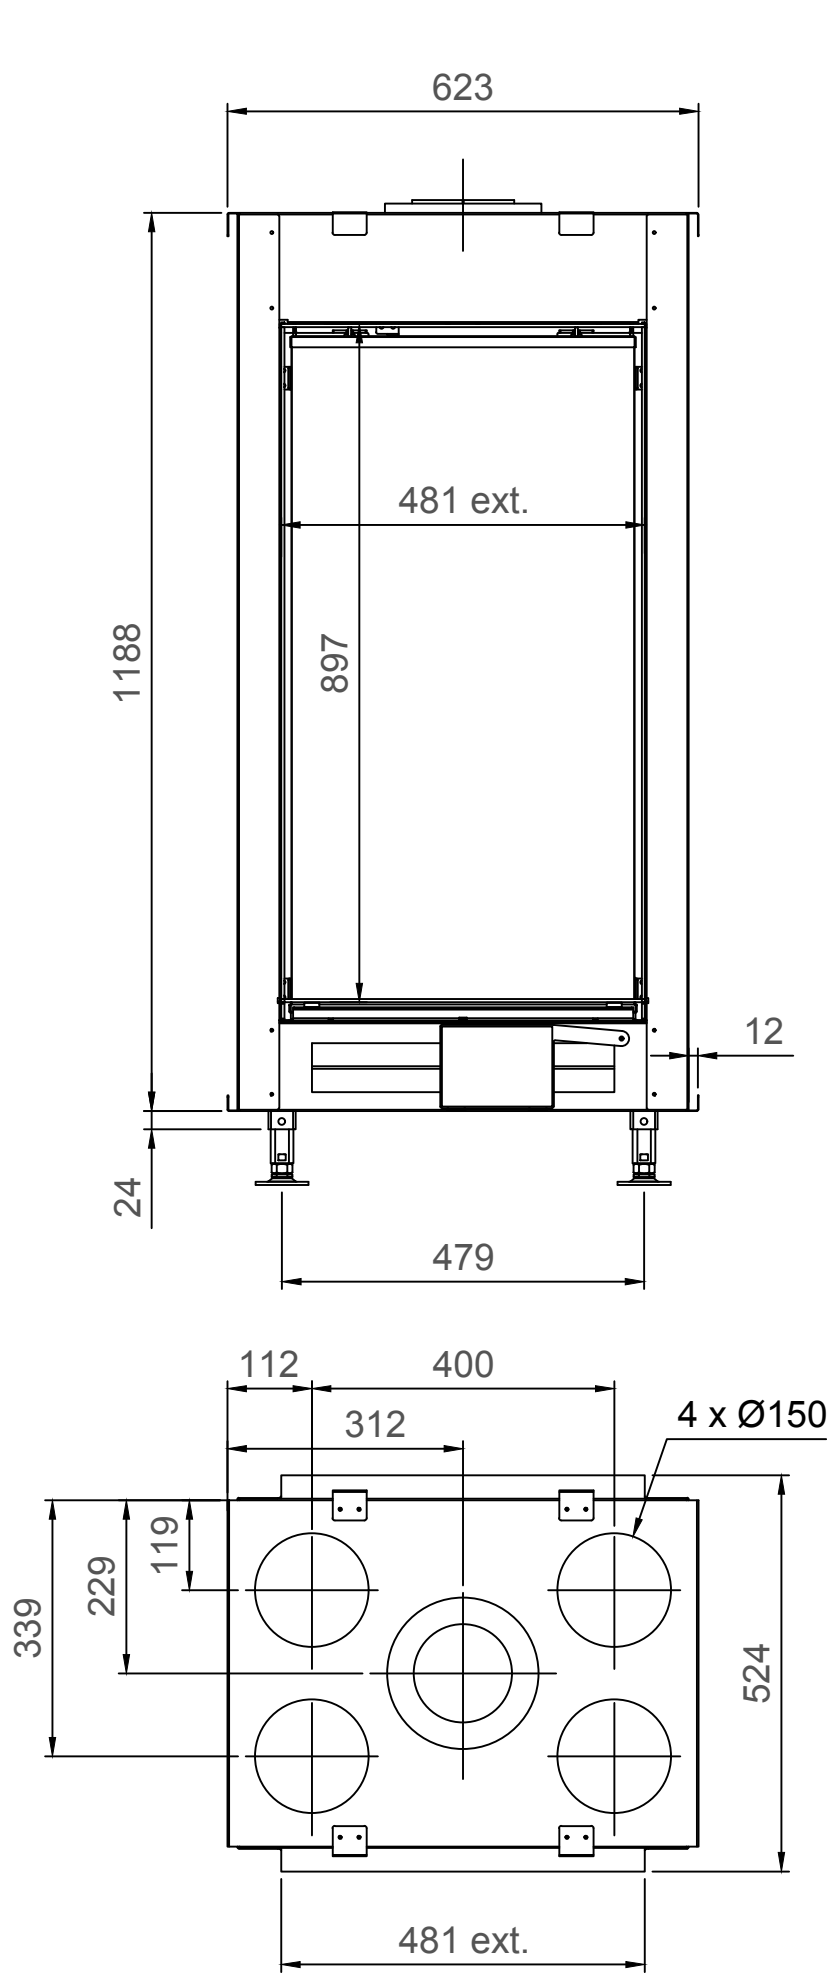

True Vision 550DV - Type 1 - Coverframe

True Vision 550DV - Type 2 - 30mm

True Vision 550DV - Type 2 - 60mm

True Vision 550DV - Type 2 - 90mm

True Vision 550DV - Type 3 - 30mm

True Vision 550DV - Type 3 - 60mm

True Vision 550DV - Type 3 - 90mm

True Vision 550DV - Type 4 - 30mm

True Vision 550DV - Type 4 - 60mm

True Vision 550DV - Type 4 - 90mm