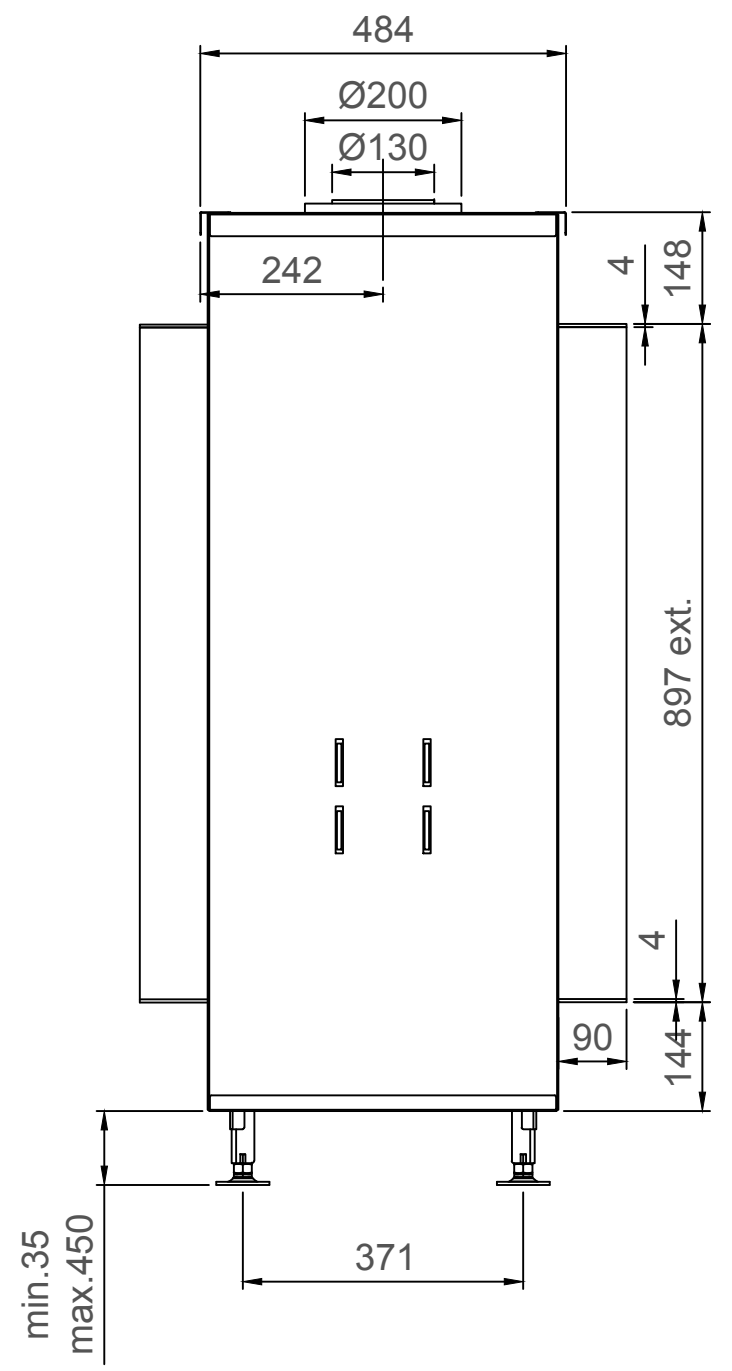

True Vision 550DV - Type 1 - Coverframe

True Vision 550DV - Type 2 - 30mm

True Vision 550DV - Type 2 - 60mm

True Vision 550DV - Type 2 - 90mm

True Vision 550DV - Type 3 - 30mm

True Vision 550DV - Type 3 - 60mm

True Vision 550DV - Type 3 - 90mm

True Vision 550DV - Type 4 - 30mm

True Vision 550DV - Type 4 - 60mm

True Vision 550DV - Type 4 - 90mm