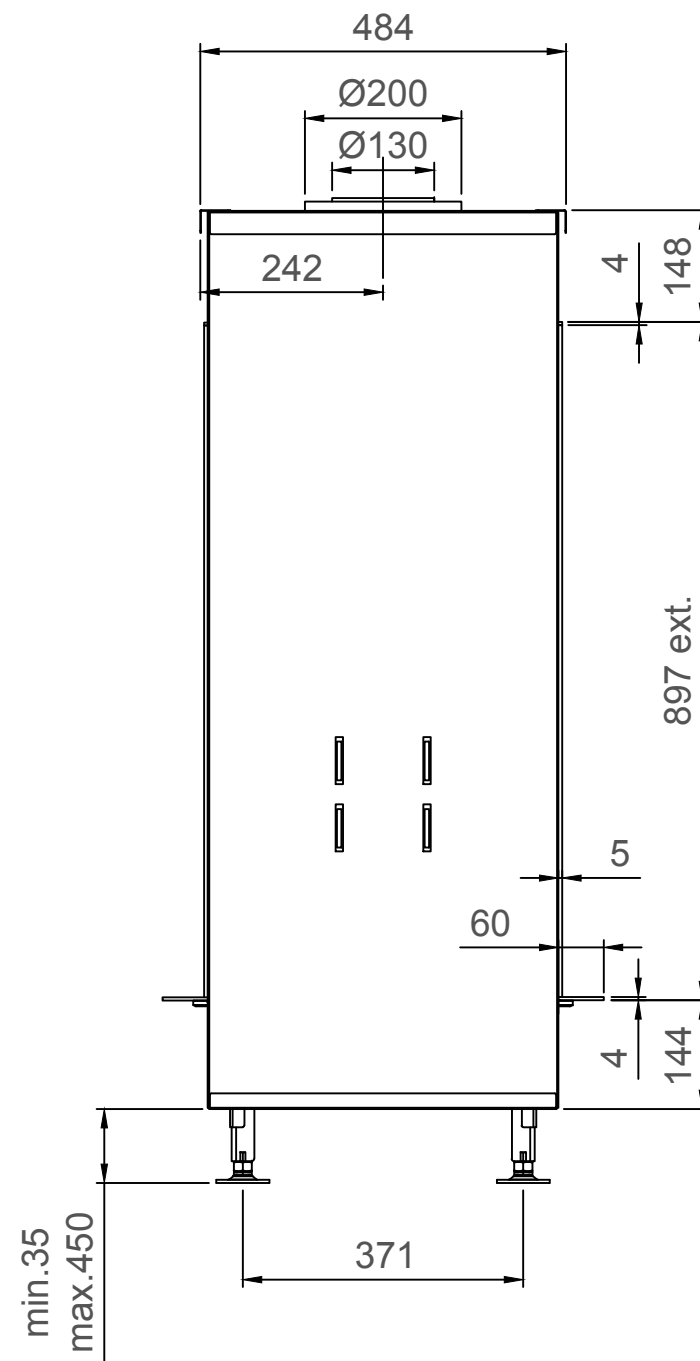

True Vision 550DV - Type 1 - Coverframe

True Vision 550DV - Type 2 - 30mm

True Vision 550DV - Type 2 - 60mm

True Vision 550DV - Type 2 - 90mm

True Vision 550DV - Type 3 - 30mm

True Vision 550DV - Type 3 - 60mm

True Vision 550DV - Type 3 - 90mm

True Vision 550DV - Type 4 - 30mm

True Vision 550DV - Type 4 - 60mm

True Vision 550DV - Type 4 - 90mm