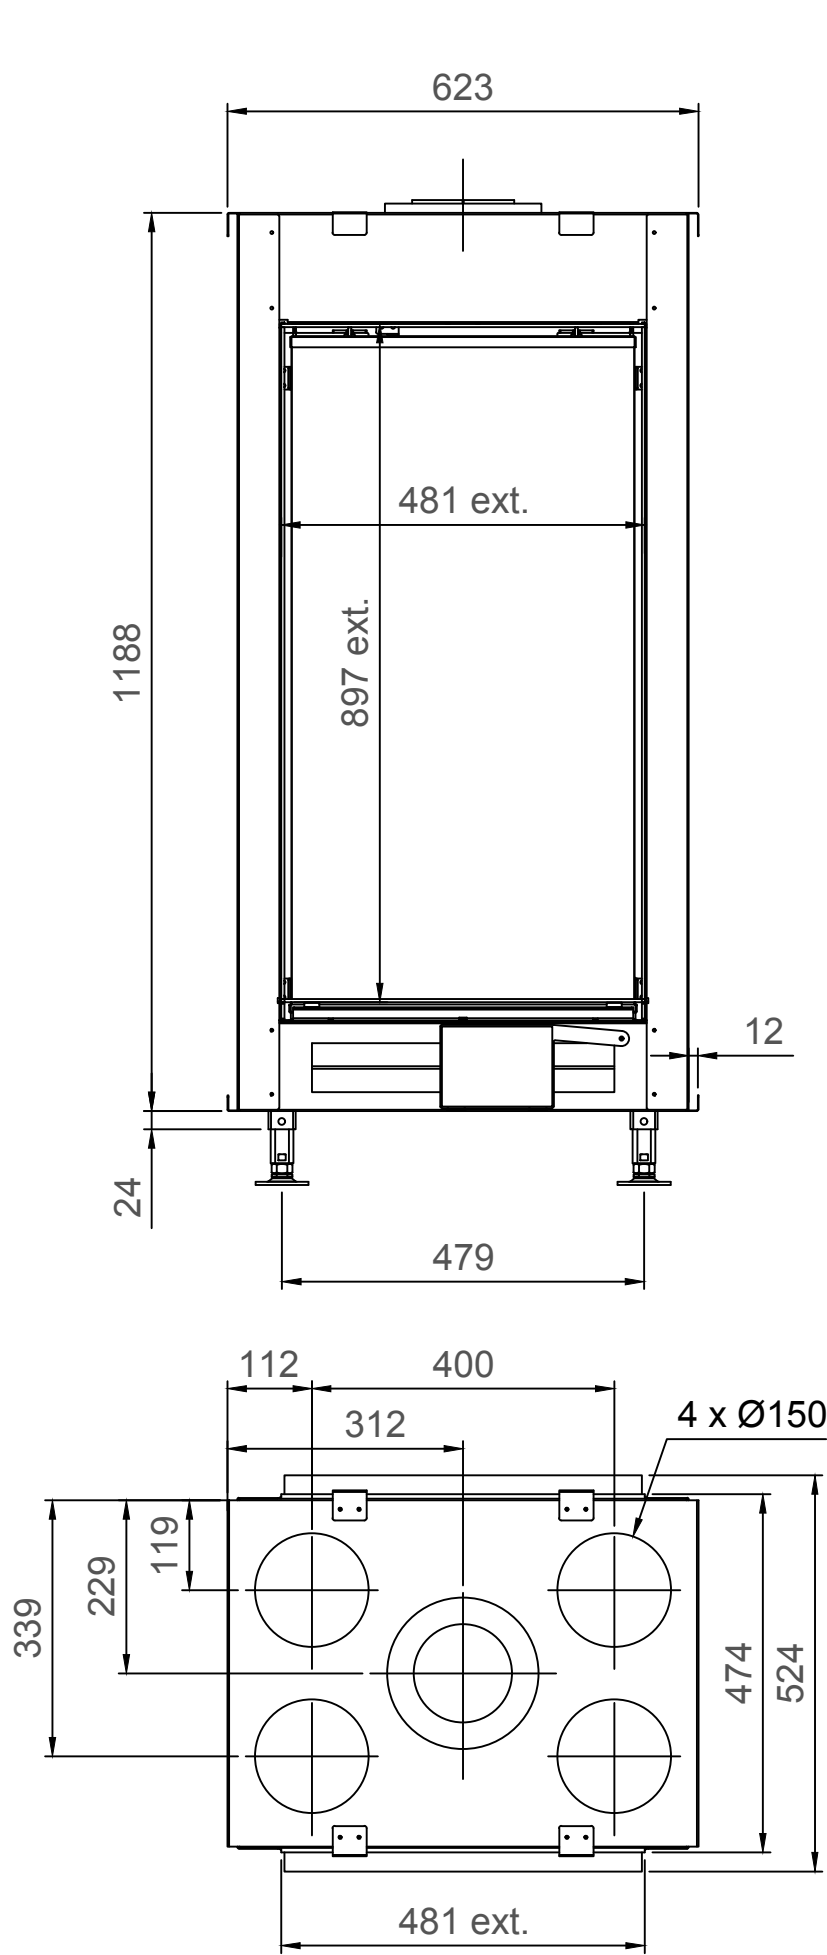

True Vision 550DV - Type 1 - Coverframe

True Vision 550DV - Type 2 - 30mm

True Vision 550DV - Type 2 - 60mm

True Vision 550DV - Type 2 - 90mm

True Vision 550DV - Type 3 - 30mm

True Vision 550DV - Type 3 - 60mm

True Vision 550DV - Type 3 - 90mm

True Vision 550DV - Type 4 - 30mm

True Vision 550DV - Type 4 - 60mm

True Vision 550DV - Type 4 - 90mm