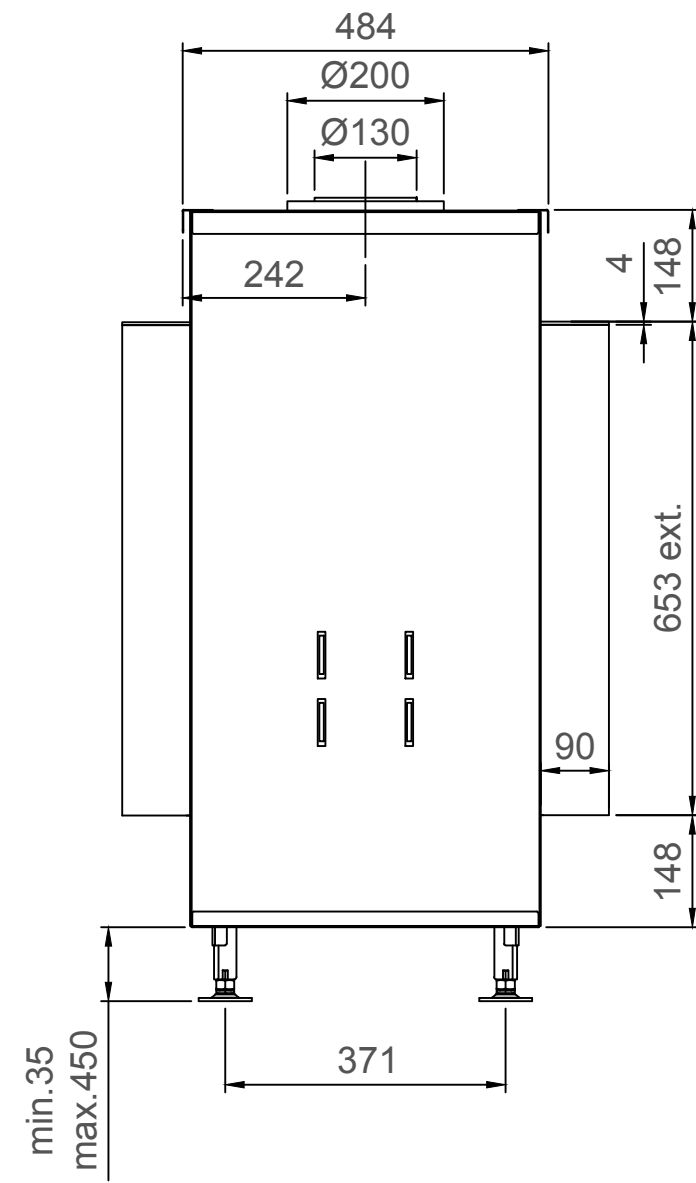

True Vision 850V - Type 1 - Coverframe

True Vision 850V - Type 2 - 30mm

True Vision 850V - Type 2 - 60mm

True Vision 850V - Type 2 - 90mm

True Vision 850V - Type 3 - 30mm

True Vision 850V - Type 3 - 60mm

True Vision 850V - Type 3 - 90mm

True Vision 850V - Type 4 - 30mm

True Vision 850V - Type 4 - 90mm