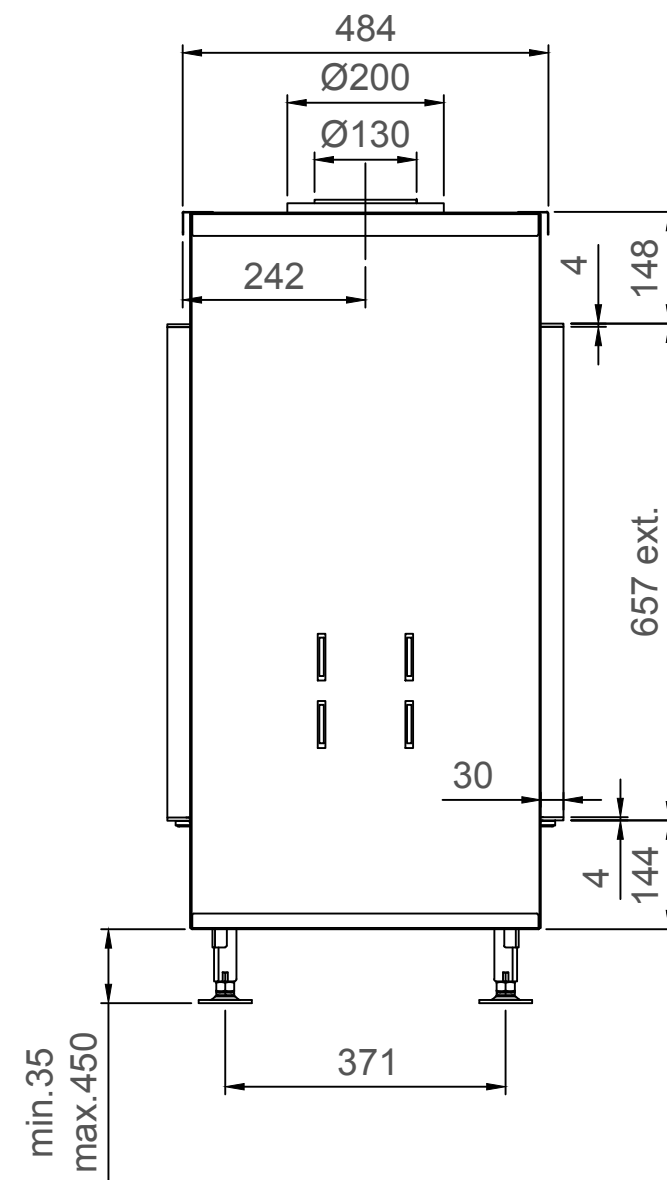

True Vision 850V - Type 1 - Coverframe

True Vision 850V - Type 2 - 30mm

True Vision 850V - Type 2 - 60mm

True Vision 850V - Type 2 - 90mm

True Vision 850V - Type 3 - 30mm

True Vision 850V - Type 3 - 60mm

True Vision 850V - Type 3 - 90mm

True Vision 850V - Type 4 - 30mm

True Vision 850V - Type 4 - 90mm