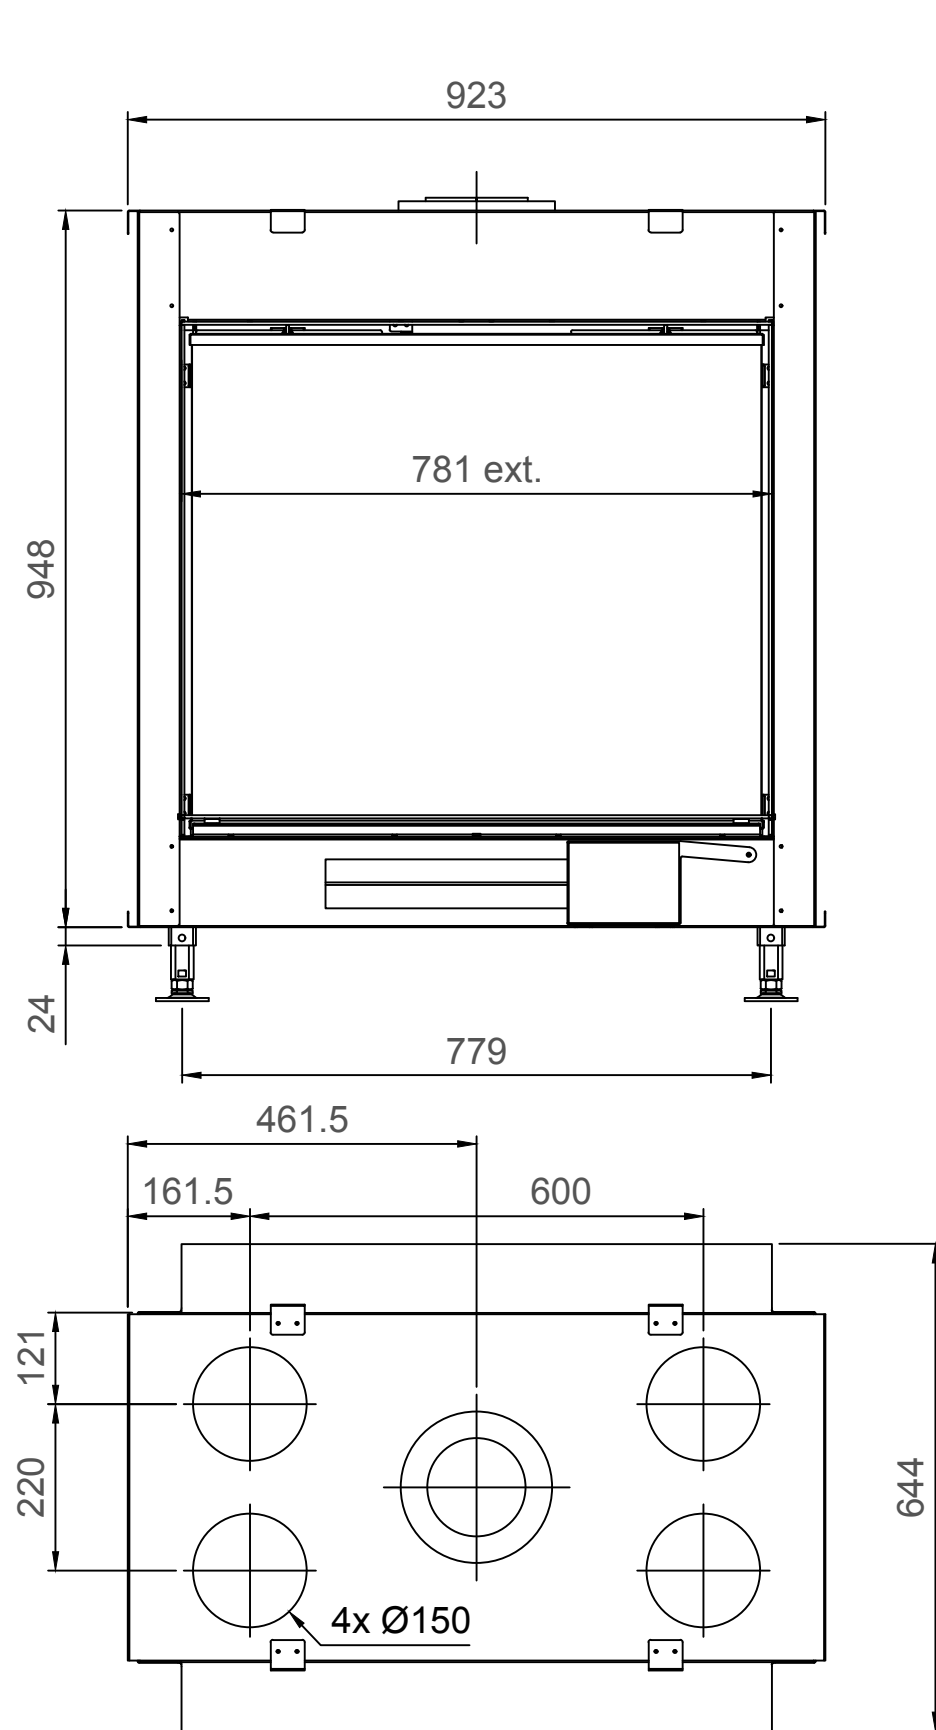

True Vision 850V - Type 1 - Coverframe

True Vision 850V - Type 2 - 30mm

True Vision 850V - Type 2 - 60mm

True Vision 850V - Type 2 - 90mm

True Vision 850V - Type 3 - 30mm

True Vision 850V - Type 3 - 60mm

True Vision 850V - Type 3 - 90mm

True Vision 850V - Type 4 - 30mm

True Vision 850V - Type 4 - 90mm