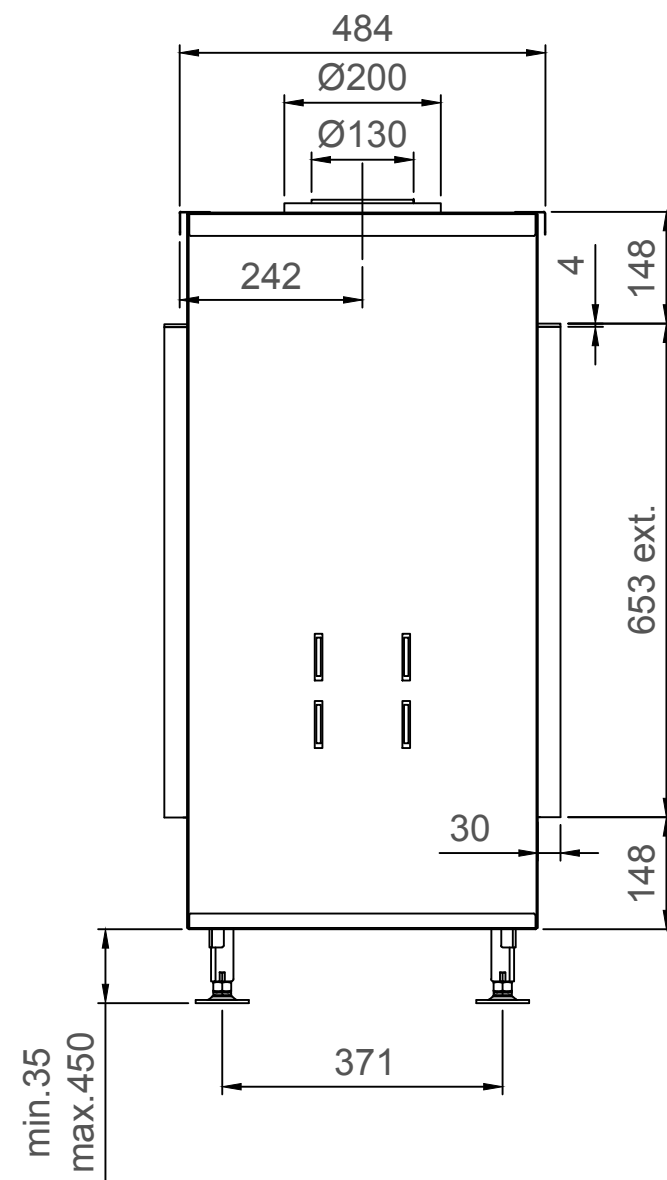

True Vision 850V - Type 1 - Coverframe

True Vision 850V - Type 2 - 30mm

True Vision 850V - Type 2 - 60mm

True Vision 850V - Type 2 - 90mm

True Vision 850V - Type 3 - 30mm

True Vision 850V - Type 3 - 60mm

True Vision 850V - Type 3 - 90mm

True Vision 850V - Type 4 - 30mm

True Vision 850V - Type 4 - 90mm