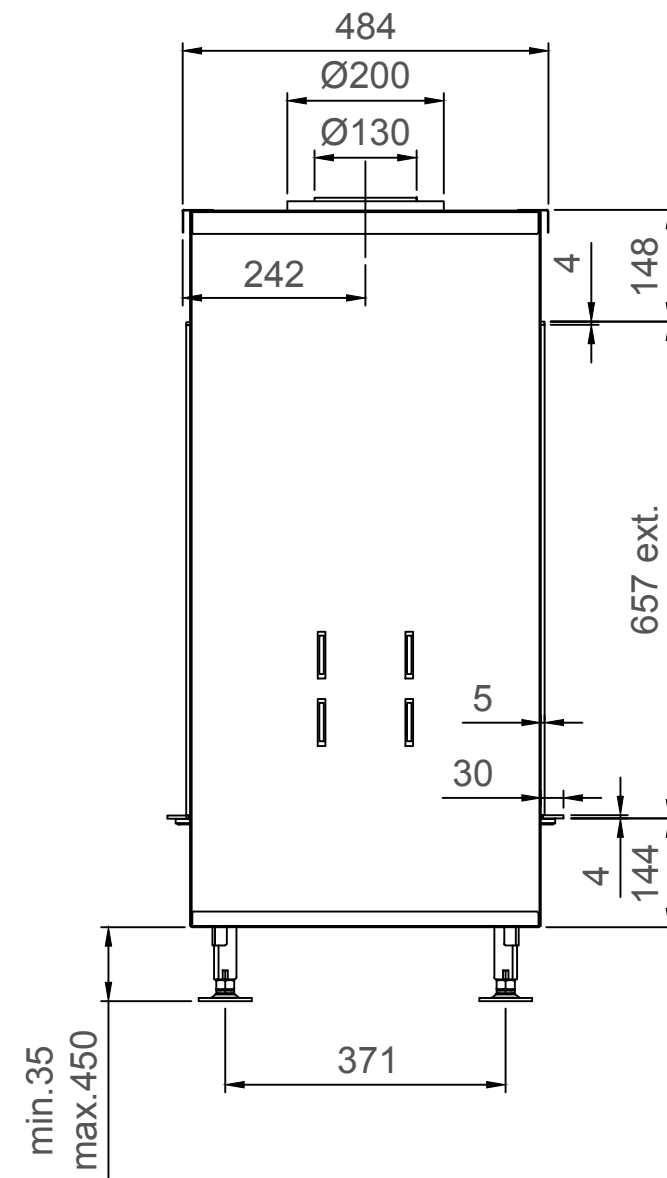

True Vision 850V - Type 1 - Coverframe

True Vision 850V - Type 2 - 30mm

True Vision 850V - Type 2 - 60mm

True Vision 850V - Type 2 - 90mm

True Vision 850V - Type 3 - 30mm

True Vision 850V - Type 3 - 60mm

True Vision 850V - Type 3 - 90mm

True Vision 850V - Type 4 - 30mm

True Vision 850V - Type 4 - 90mm