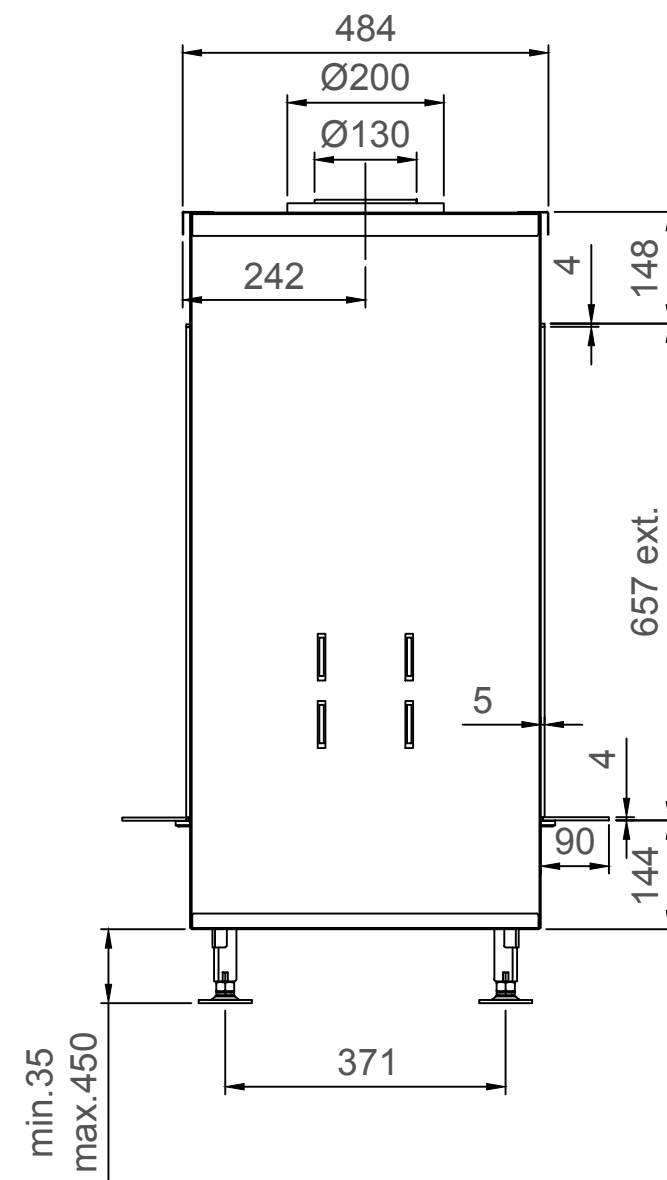

True Vision 850V - Type 1 - Coverframe

True Vision 850V - Type 2 - 30mm

True Vision 850V - Type 2 - 60mm

True Vision 850V - Type 2 - 90mm

True Vision 850V - Type 3 - 30mm

True Vision 850V - Type 3 - 60mm

True Vision 850V - Type 3 - 90mm

True Vision 850V - Type 4 - 30mm

True Vision 850V - Type 4 - 90mm