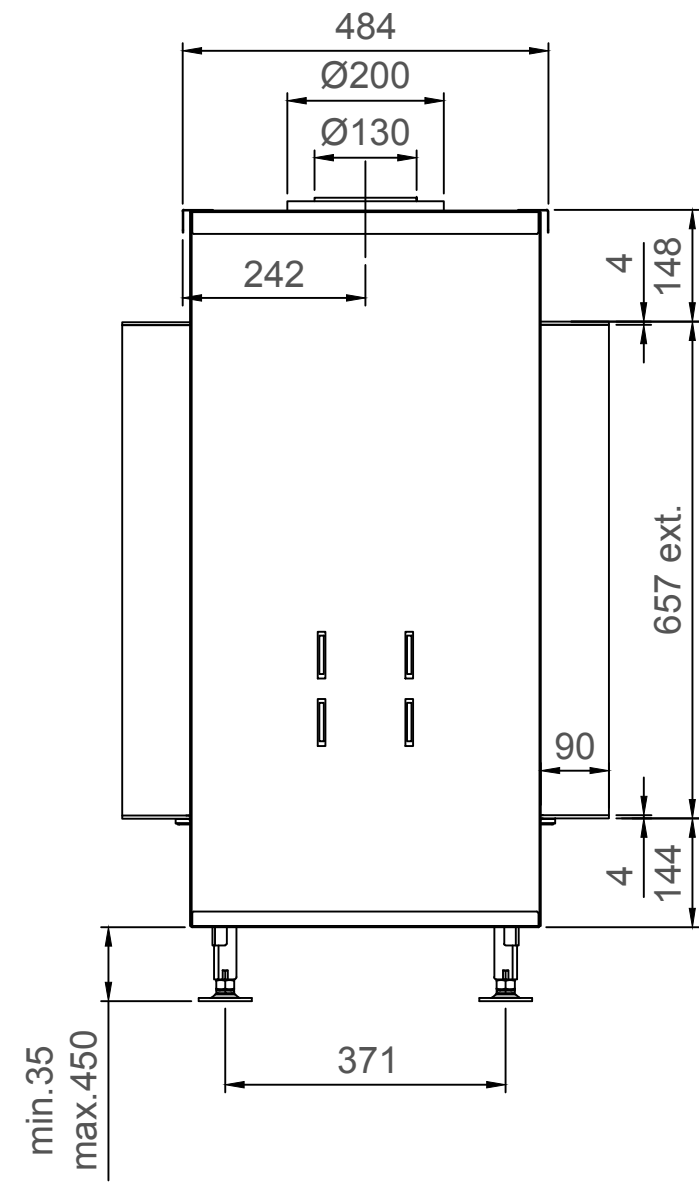

True Vision 850V - Type 1 - Coverframe

True Vision 850V - Type 2 - 30mm

True Vision 850V - Type 2 - 60mm

True Vision 850V - Type 2 - 90mm

True Vision 850V - Type 3 - 30mm

True Vision 850V - Type 3 - 60mm

True Vision 850V - Type 3 - 90mm

True Vision 850V - Type 4 - 30mm

True Vision 850V - Type 4 - 90mm