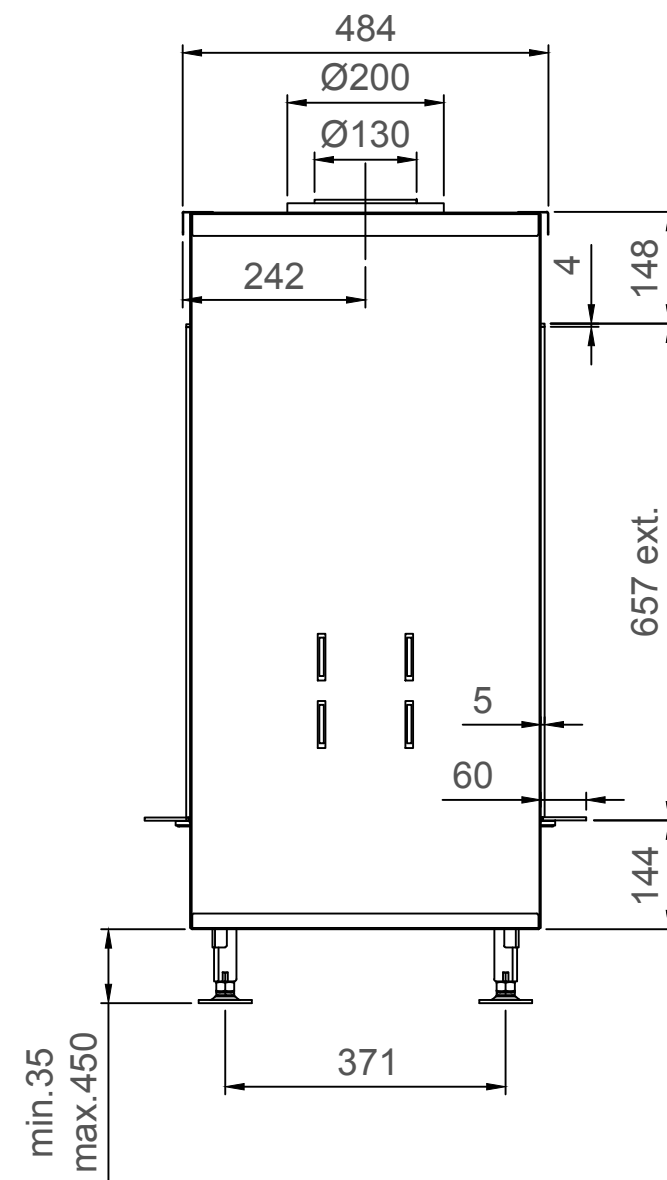

True Vision 850V - Type 1 - Coverframe

True Vision 850V - Type 2 - 30mm

True Vision 850V - Type 2 - 60mm

True Vision 850V - Type 2 - 90mm

True Vision 850V - Type 3 - 30mm

True Vision 850V - Type 3 - 60mm

True Vision 850V - Type 3 - 90mm

True Vision 850V - Type 4 - 30mm

True Vision 850V - Type 4 - 90mm