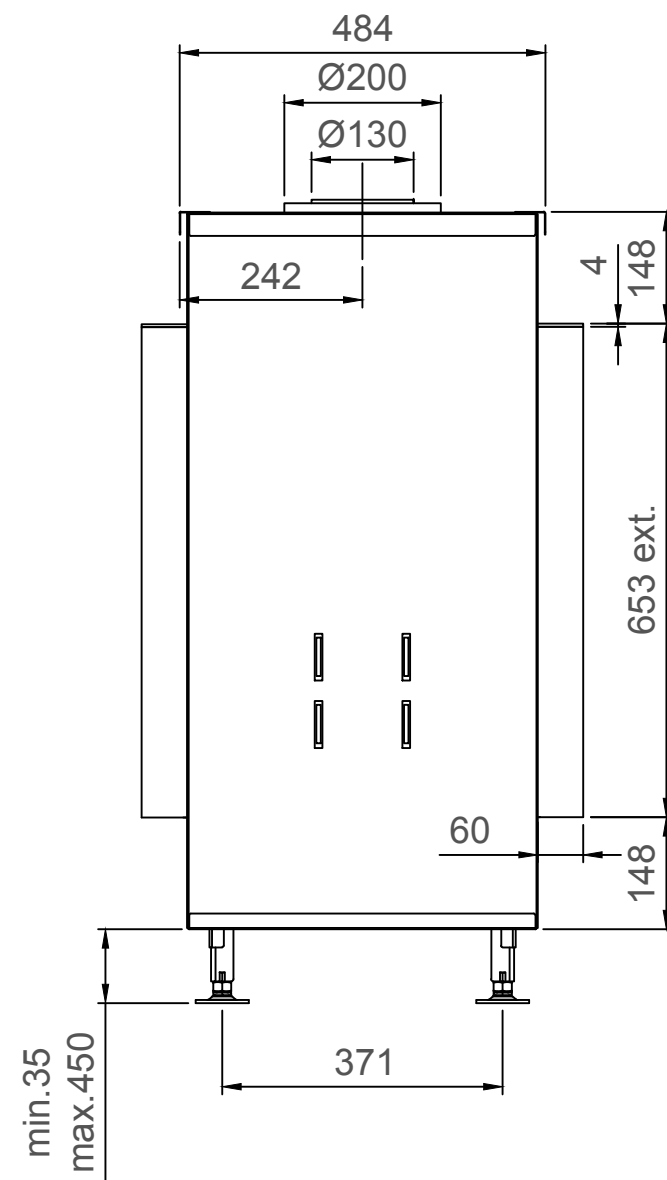

True Vision 850V - Type 1 - Coverframe

True Vision 850V - Type 2 - 30mm

True Vision 850V - Type 2 - 60mm

True Vision 850V - Type 2 - 90mm

True Vision 850V - Type 3 - 30mm

True Vision 850V - Type 3 - 60mm

True Vision 850V - Type 3 - 90mm

True Vision 850V - Type 4 - 30mm

True Vision 850V - Type 4 - 90mm