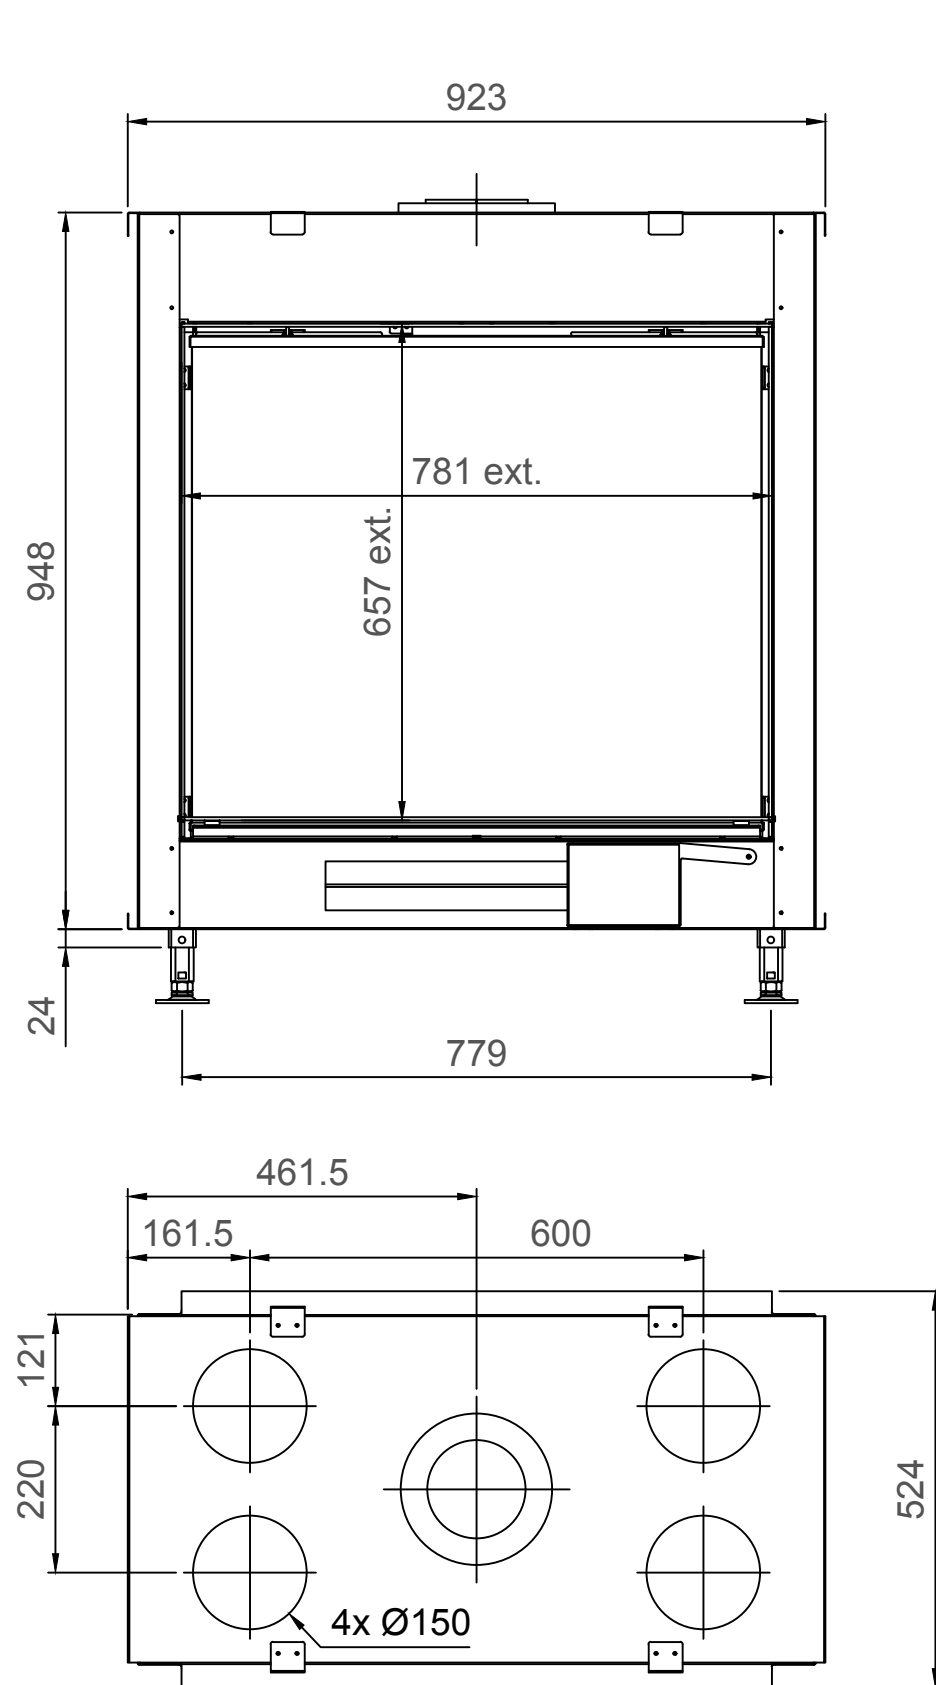

True Vision 850V - Type 1 - Coverframe

True Vision 850V - Type 2 - 30mm

True Vision 850V - Type 2 - 60mm

True Vision 850V - Type 2 - 90mm

True Vision 850V - Type 3 - 30mm

True Vision 850V - Type 3 - 60mm

True Vision 850V - Type 3 - 90mm

True Vision 850V - Type 4 - 30mm

True Vision 850V - Type 4 - 90mm