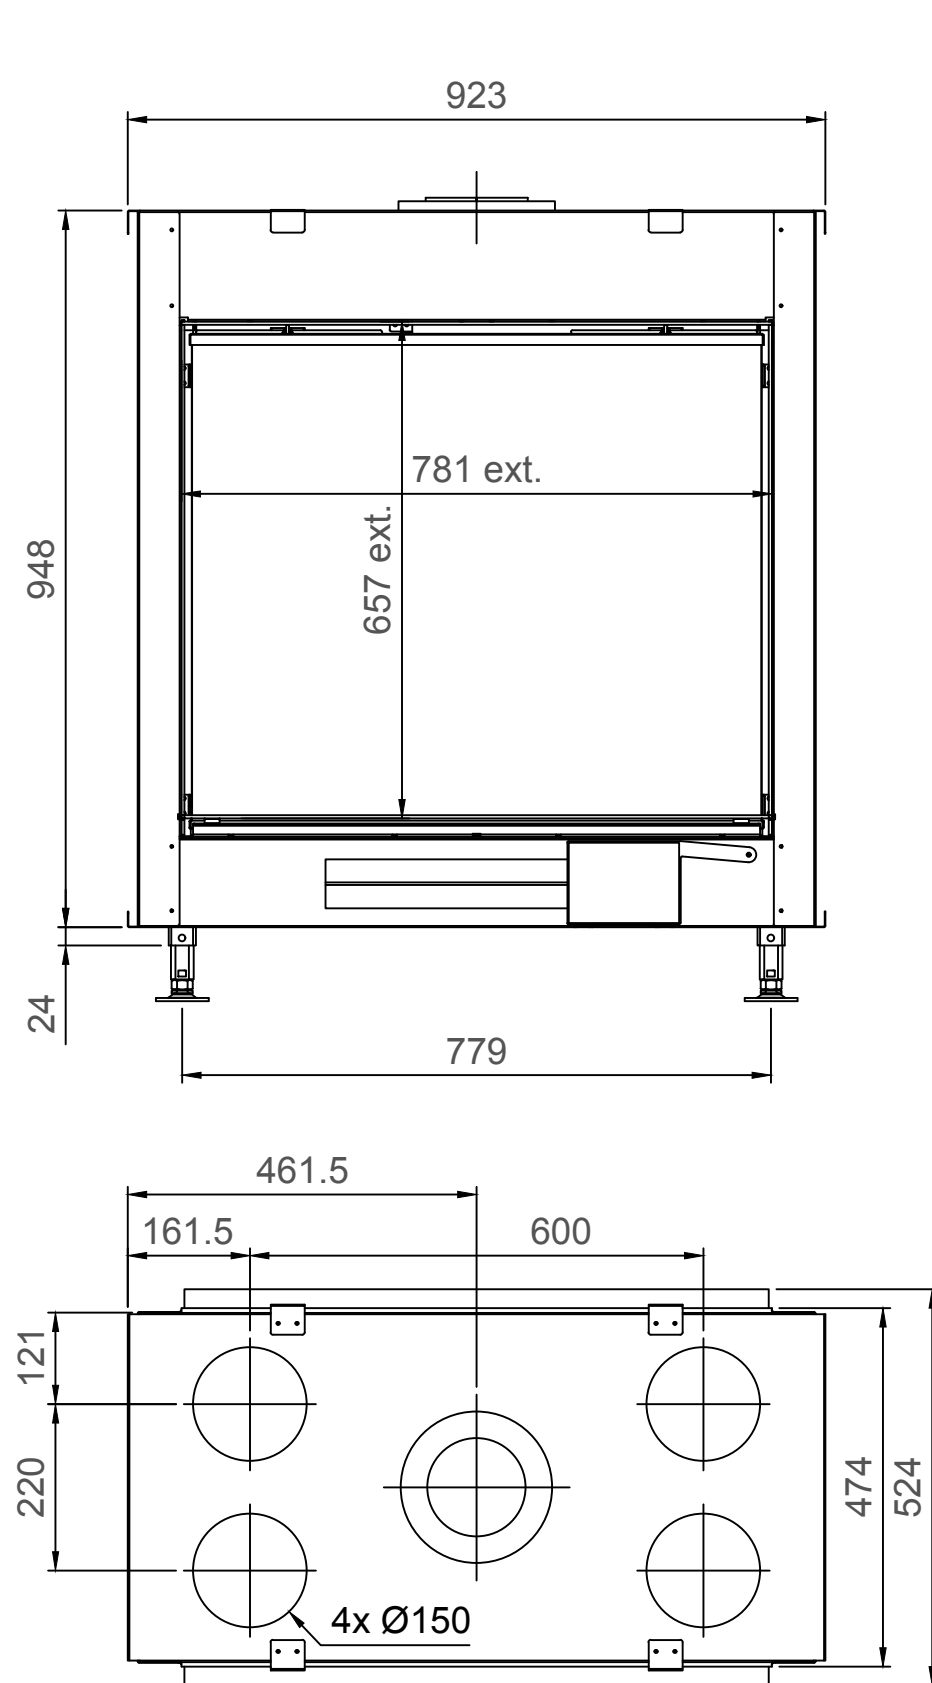

True Vision 850V - Type 1 - Coverframe

True Vision 850V - Type 2 - 30mm

True Vision 850V - Type 2 - 60mm

True Vision 850V - Type 2 - 90mm

True Vision 850V - Type 3 - 30mm

True Vision 850V - Type 3 - 60mm

True Vision 850V - Type 3 - 90mm

True Vision 850V - Type 4 - 30mm

True Vision 850V - Type 4 - 90mm