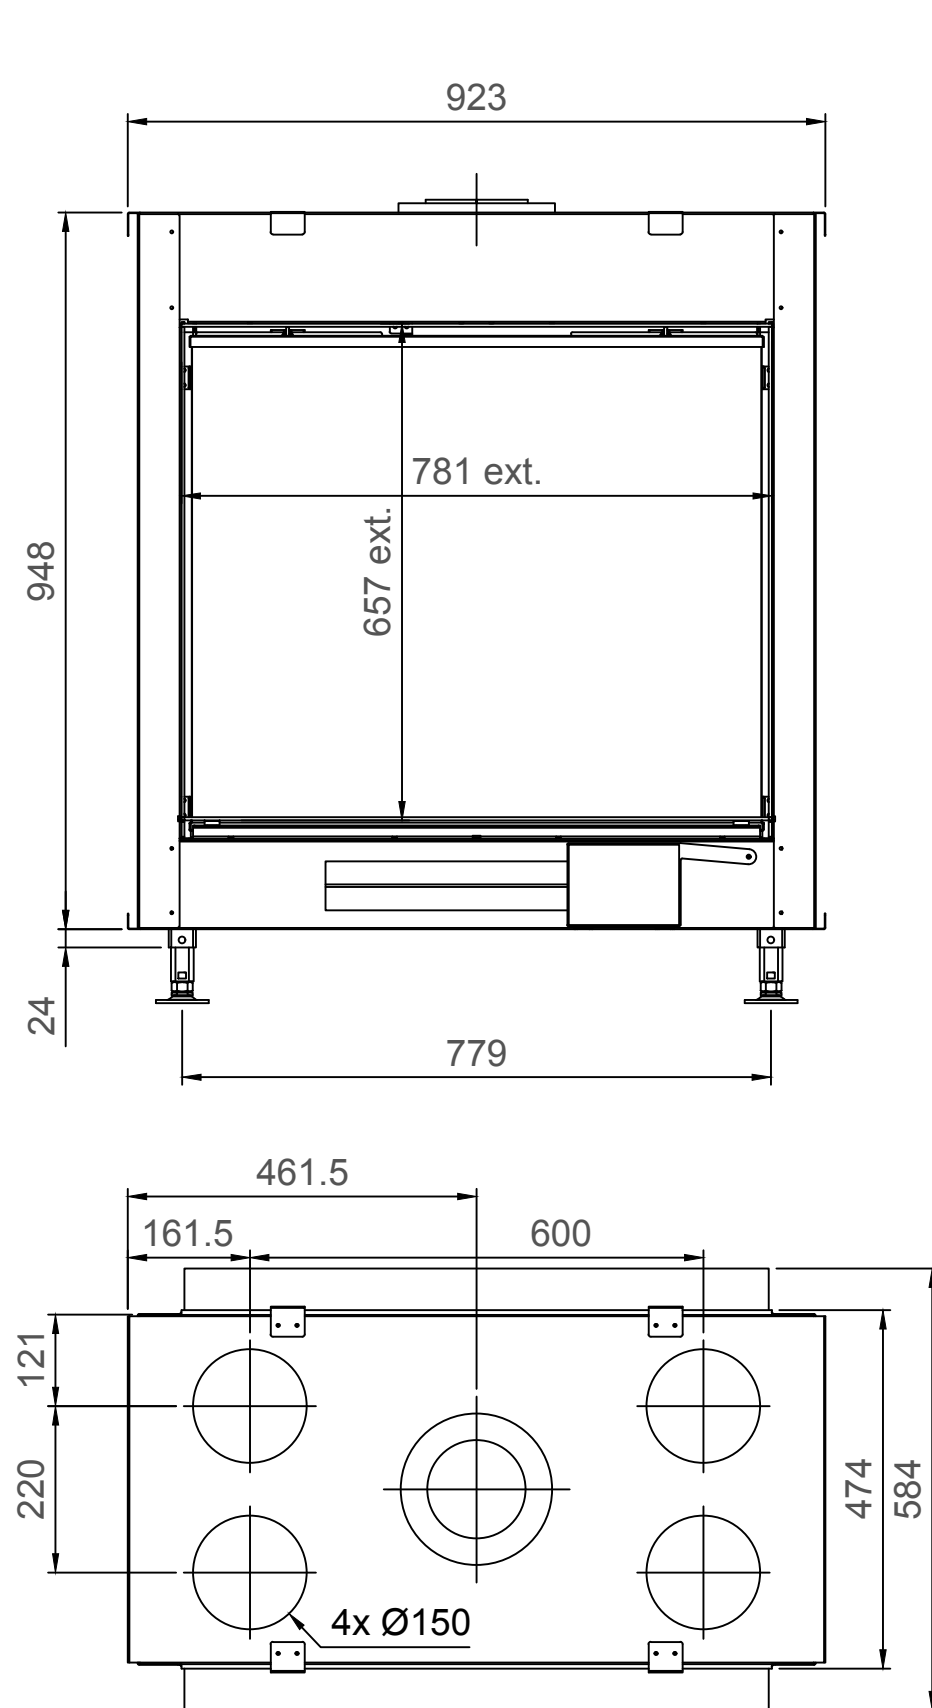

True Vision 850V - Type 1 - Coverframe

True Vision 850V - Type 2 - 30mm

True Vision 850V - Type 2 - 60mm

True Vision 850V - Type 2 - 90mm

True Vision 850V - Type 3 - 30mm

True Vision 850V - Type 3 - 60mm

True Vision 850V - Type 3 - 90mm

True Vision 850V - Type 4 - 30mm

True Vision 850V - Type 4 - 90mm