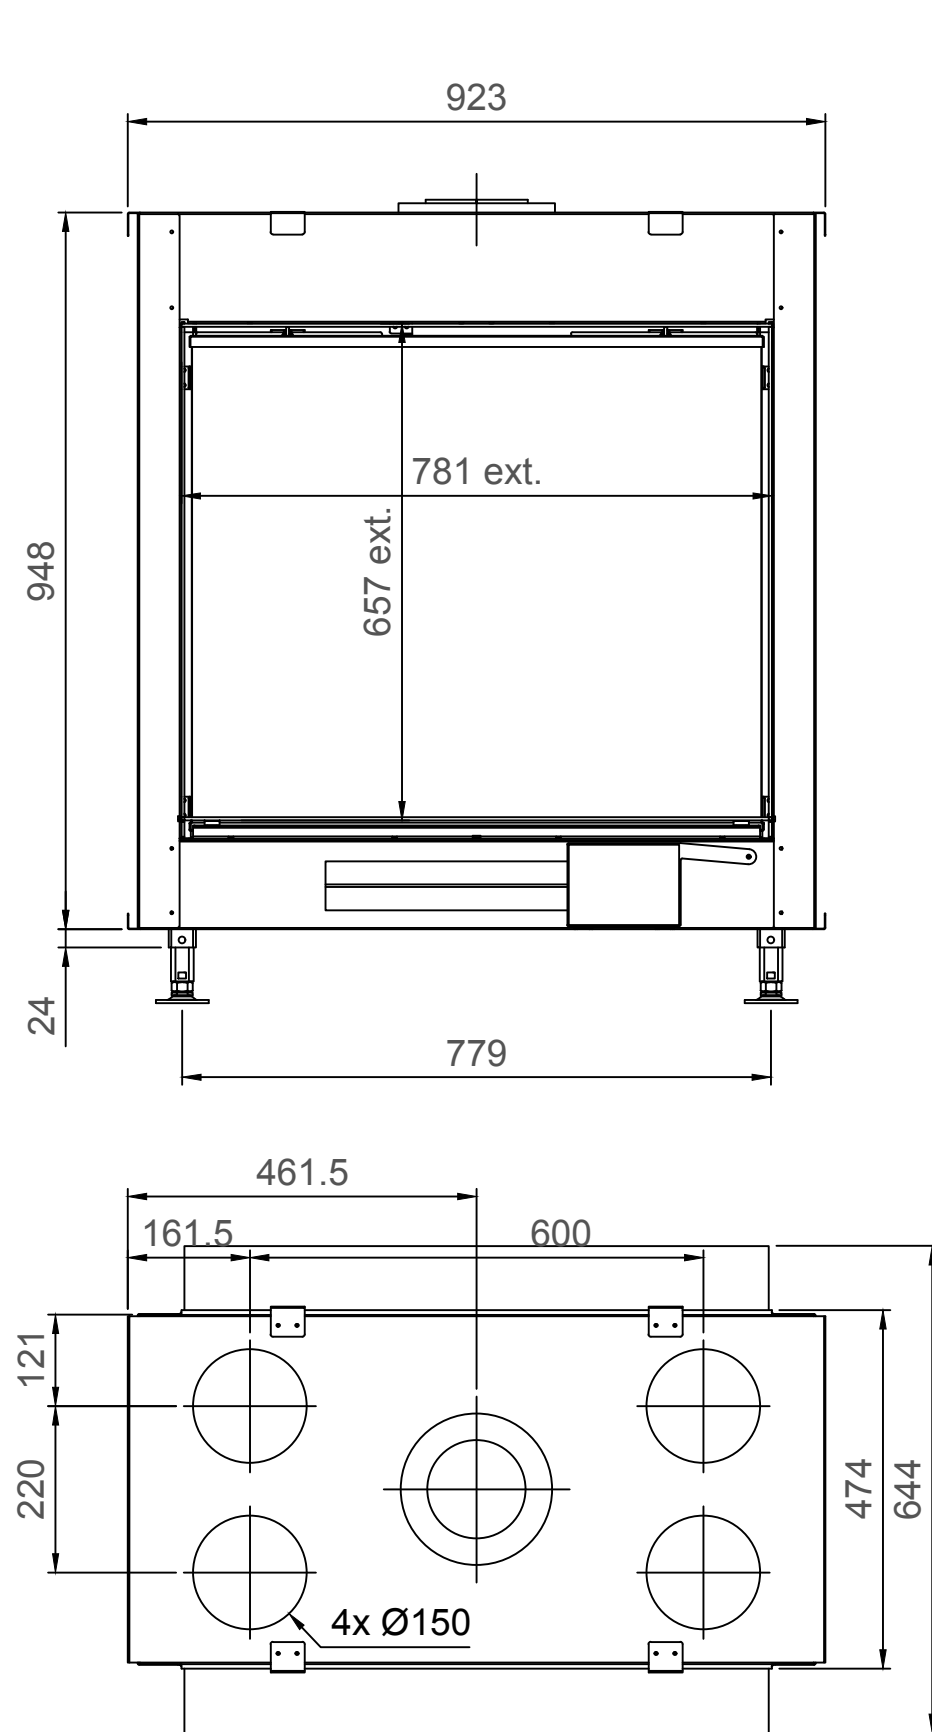

True Vision 850V - Type 1 - Coverframe

True Vision 850V - Type 2 - 30mm

True Vision 850V - Type 2 - 60mm

True Vision 850V - Type 2 - 90mm

True Vision 850V - Type 3 - 30mm

True Vision 850V - Type 3 - 60mm

True Vision 850V - Type 3 - 90mm

True Vision 850V - Type 4 - 30mm

True Vision 850V - Type 4 - 90mm