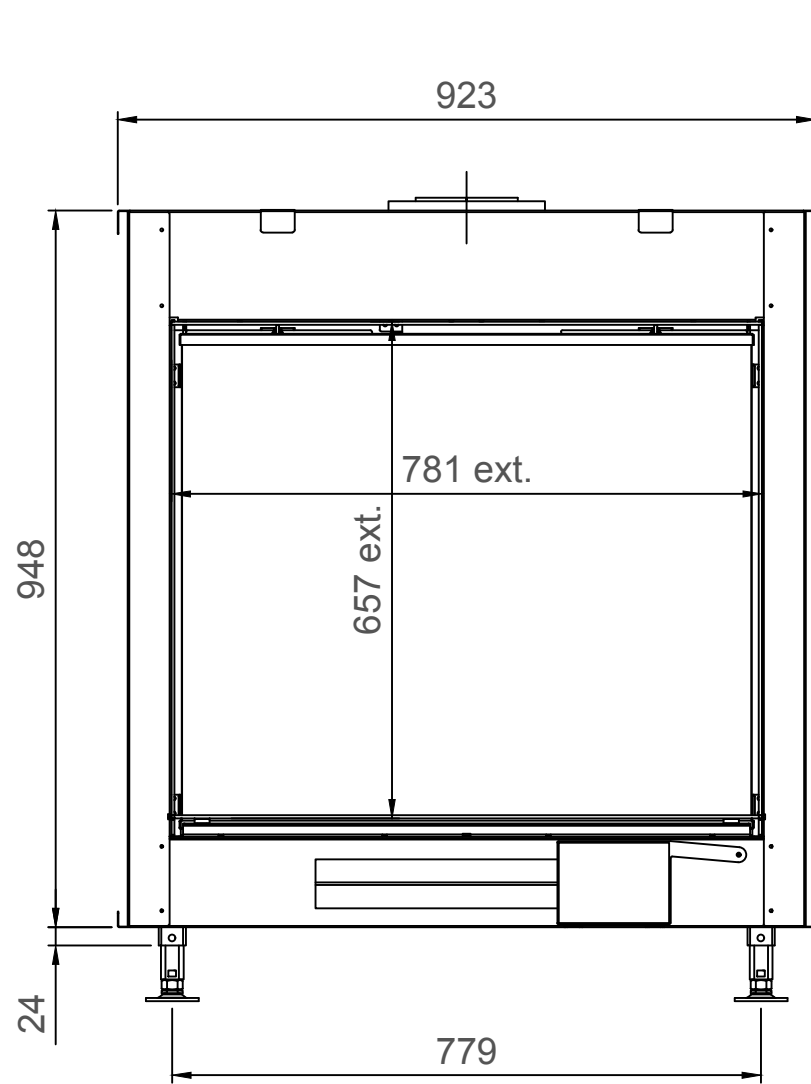

True Vision 850V - Type 1 - Coverframe

True Vision 850V - Type 2 - 30mm

True Vision 850V - Type 2 - 60mm

True Vision 850V - Type 2 - 90mm

True Vision 850V - Type 3 - 30mm

True Vision 850V - Type 3 - 60mm

True Vision 850V - Type 3 - 90mm

True Vision 850V - Type 4 - 30mm

True Vision 850V - Type 4 - 90mm