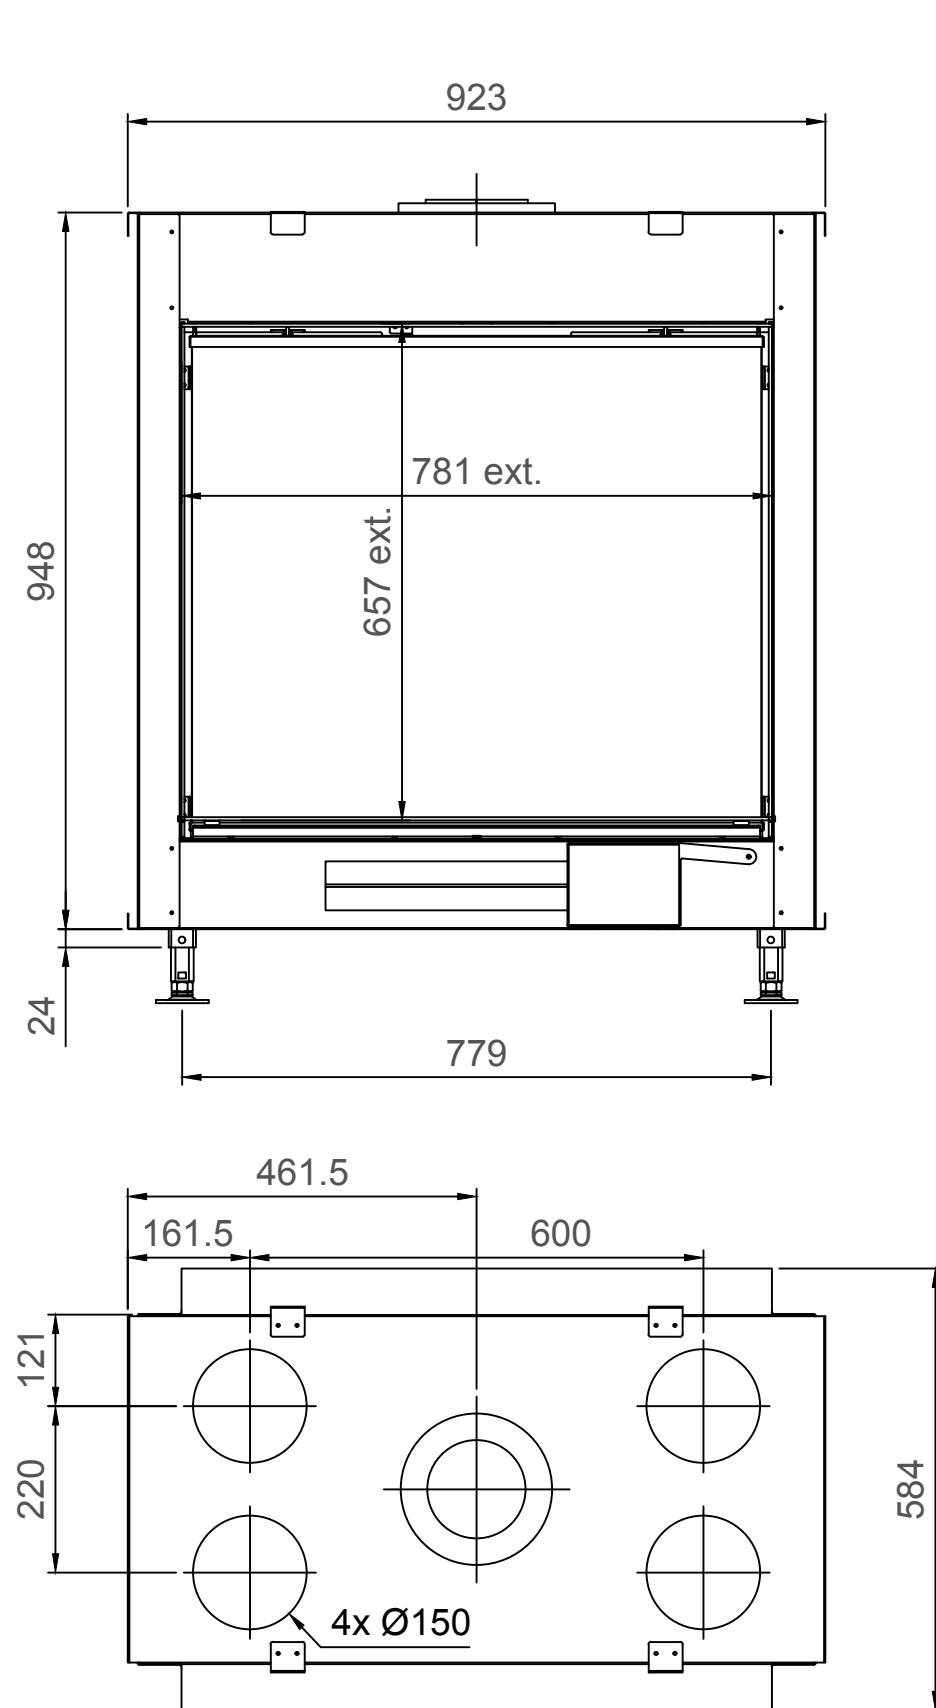

True Vision 850V - Type 1 - Coverframe

True Vision 850V - Type 2 - 30mm

True Vision 850V - Type 2 - 60mm

True Vision 850V - Type 2 - 90mm

True Vision 850V - Type 3 - 30mm

True Vision 850V - Type 3 - 60mm

True Vision 850V - Type 3 - 90mm

True Vision 850V - Type 4 - 30mm

True Vision 850V - Type 4 - 90mm