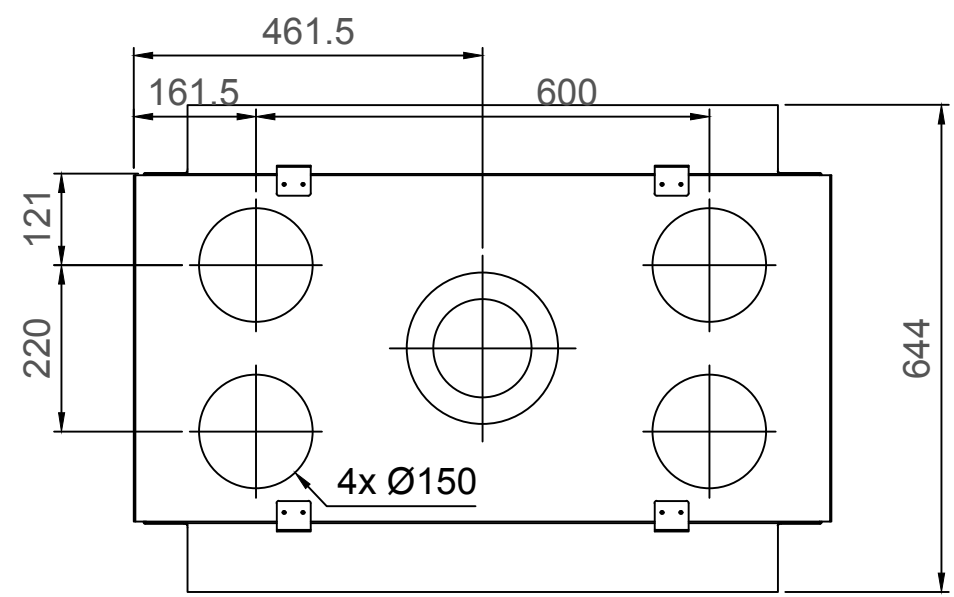

True Vision 850V - Type 1 - Coverframe

True Vision 850V - Type 2 - 30mm

True Vision 850V - Type 2 - 60mm

True Vision 850V - Type 2 - 90mm

True Vision 850V - Type 3 - 30mm

True Vision 850V - Type 3 - 60mm

True Vision 850V - Type 3 - 90mm

True Vision 850V - Type 4 - 30mm

True Vision 850V - Type 4 - 90mm