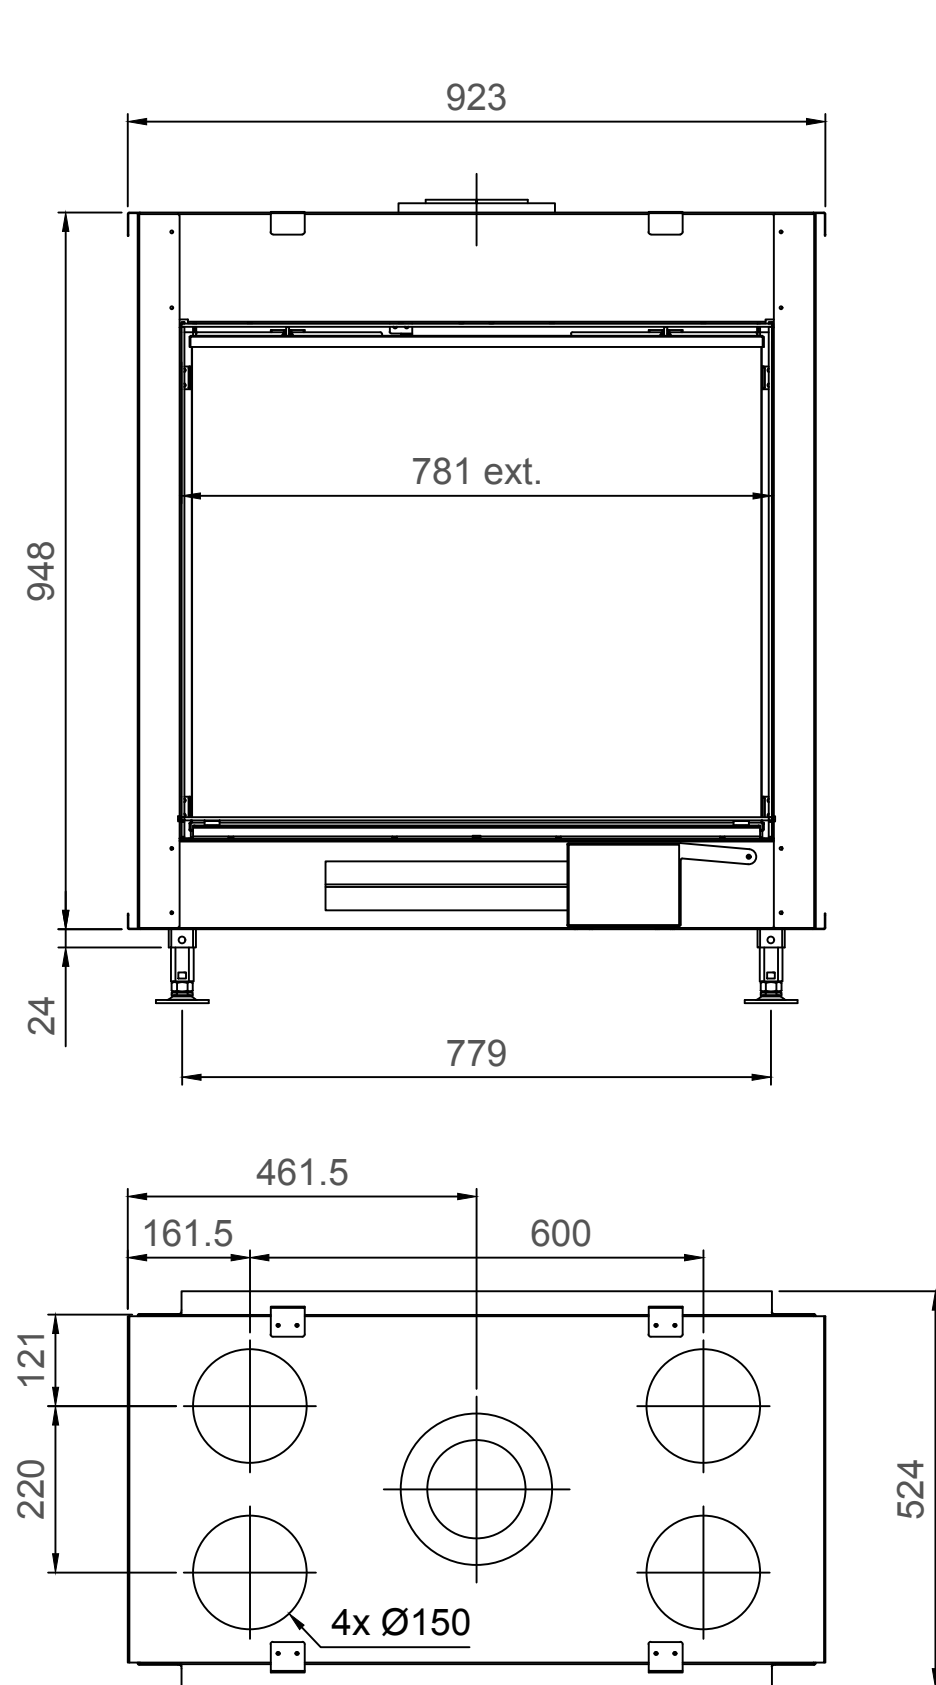

True Vision 850V - Type 1 - Coverframe

True Vision 850V - Type 2 - 30mm

True Vision 850V - Type 2 - 60mm

True Vision 850V - Type 2 - 90mm

True Vision 850V - Type 3 - 30mm

True Vision 850V - Type 3 - 60mm

True Vision 850V - Type 3 - 90mm

True Vision 850V - Type 4 - 30mm

True Vision 850V - Type 4 - 90mm