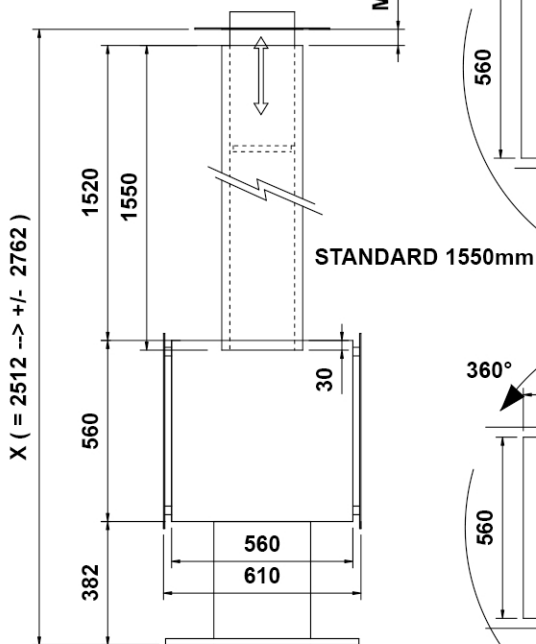

## VENUS 850 DHT

MET KORTE KADER  
AVEC CADRE COURT

MET LANGE KADER  
AVEC CADRE LONG