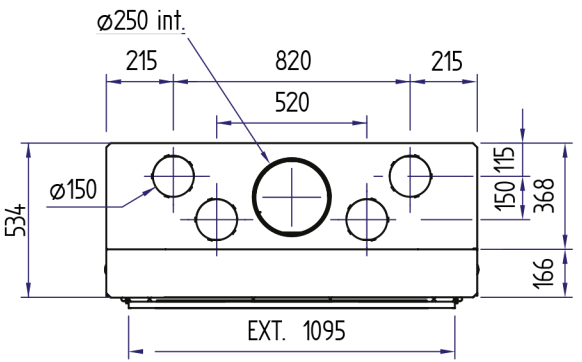

\* Min. 45mm zonder stelvoet  
 MAX 450  
 Min.115mm met stelvoet

**Luna Diamond 1150V**