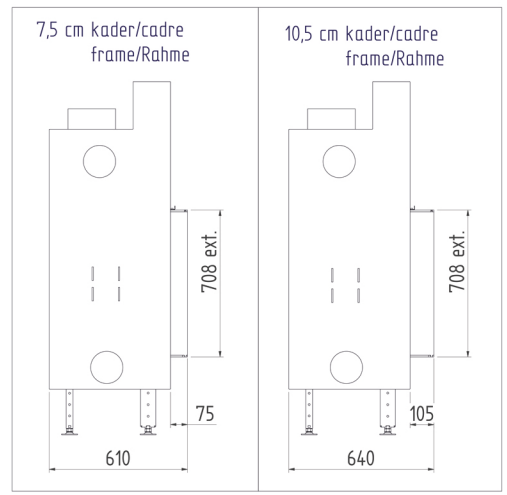

\* Min. 45mm zonder stelvoet  
 MAX 450  
 Min.115mm met stelvoet

**Luna Diamond 1150V**