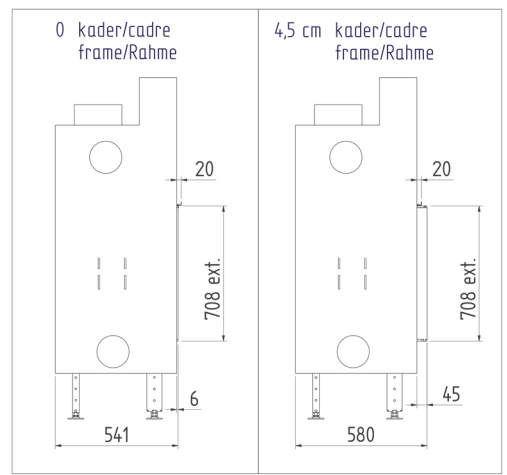

\* Min. 45mm zonder stelvoet  
 MAX 450  
 Min.115mm met stelvoet

**Luna Diamond 1150V**