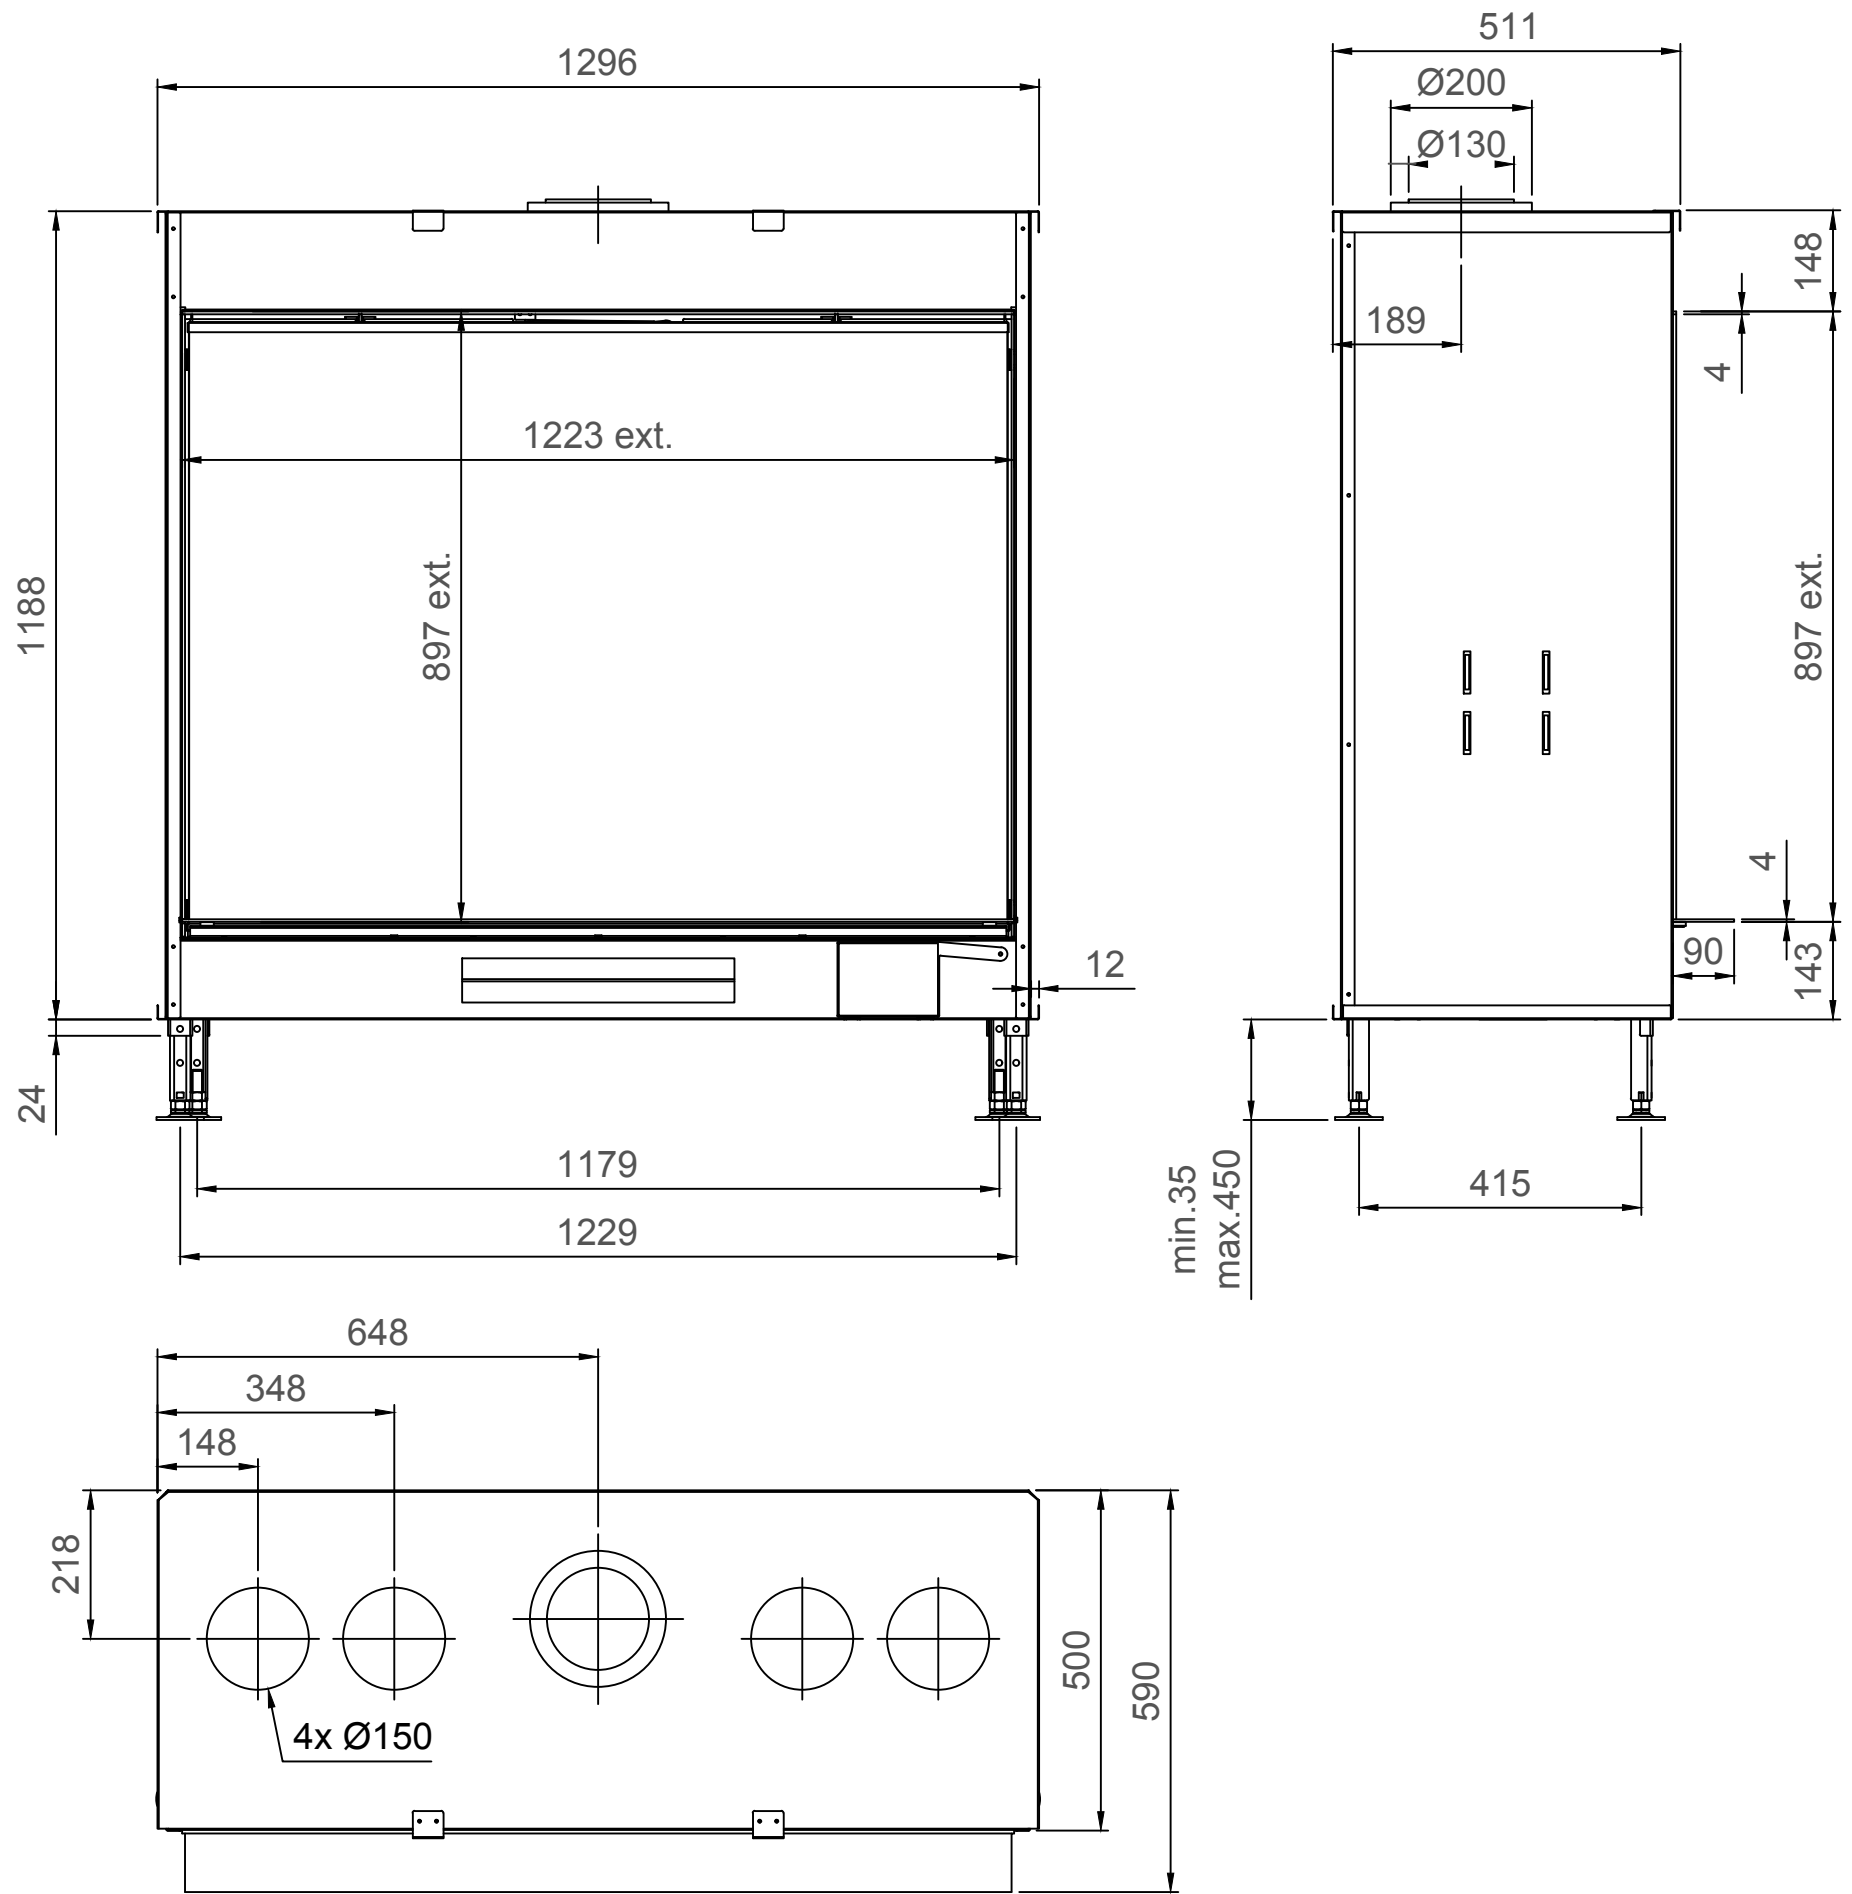

True Vision 1300V - Type 2 - 30mm

True Vision 1300V - Type 2 - 60mm

True Vision 1300V - Type 2 - 90mm

True Vision 1300V - Type 3 - 30mm

True Vision 1300V - Type 3 - 60mm

True Vision 1300V - Type 3 - 90mm

True Vision 1300V - Type 4 - 30mm

True Vision 1300V - Type 4 - 60mm

True Vision 1300V - Type 4 - 90mm