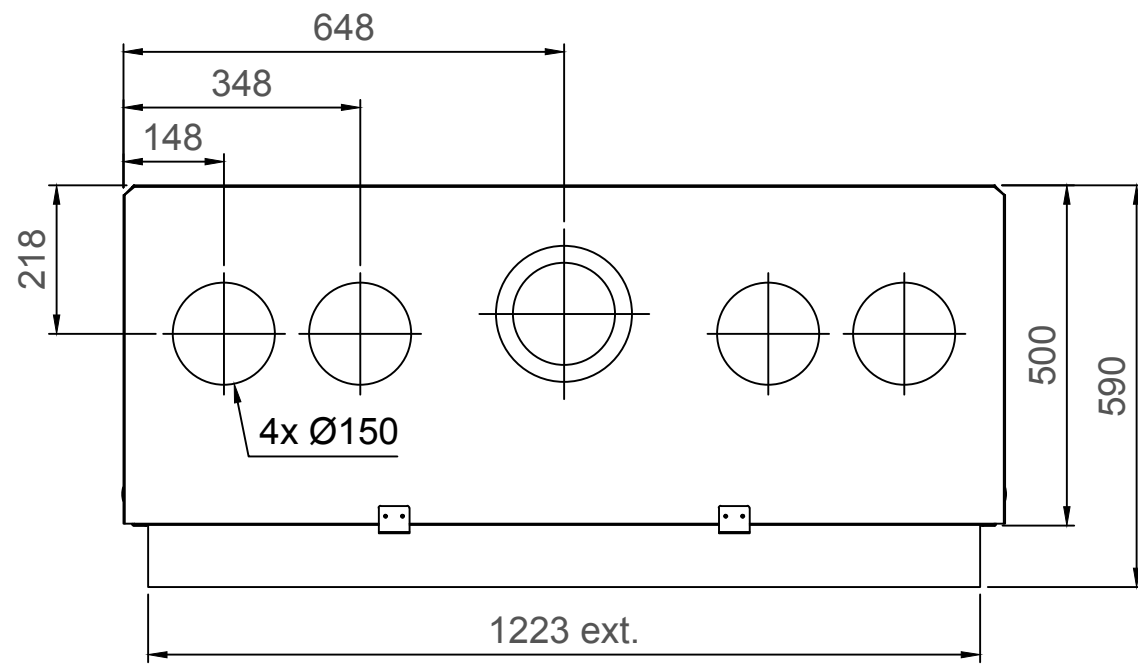

True Vision 1300V - Type 2 - 30mm

True Vision 1300V - Type 2 - 60mm

True Vision 1300V - Type 2 - 90mm

True Vision 1300V - Type 3 - 30mm

True Vision 1300V - Type 3 - 60mm

True Vision 1300V - Type 3 - 90mm

True Vision 1300V - Type 4 - 30mm

True Vision 1300V - Type 4 - 60mm

True Vision 1300V - Type 4 - 90mm