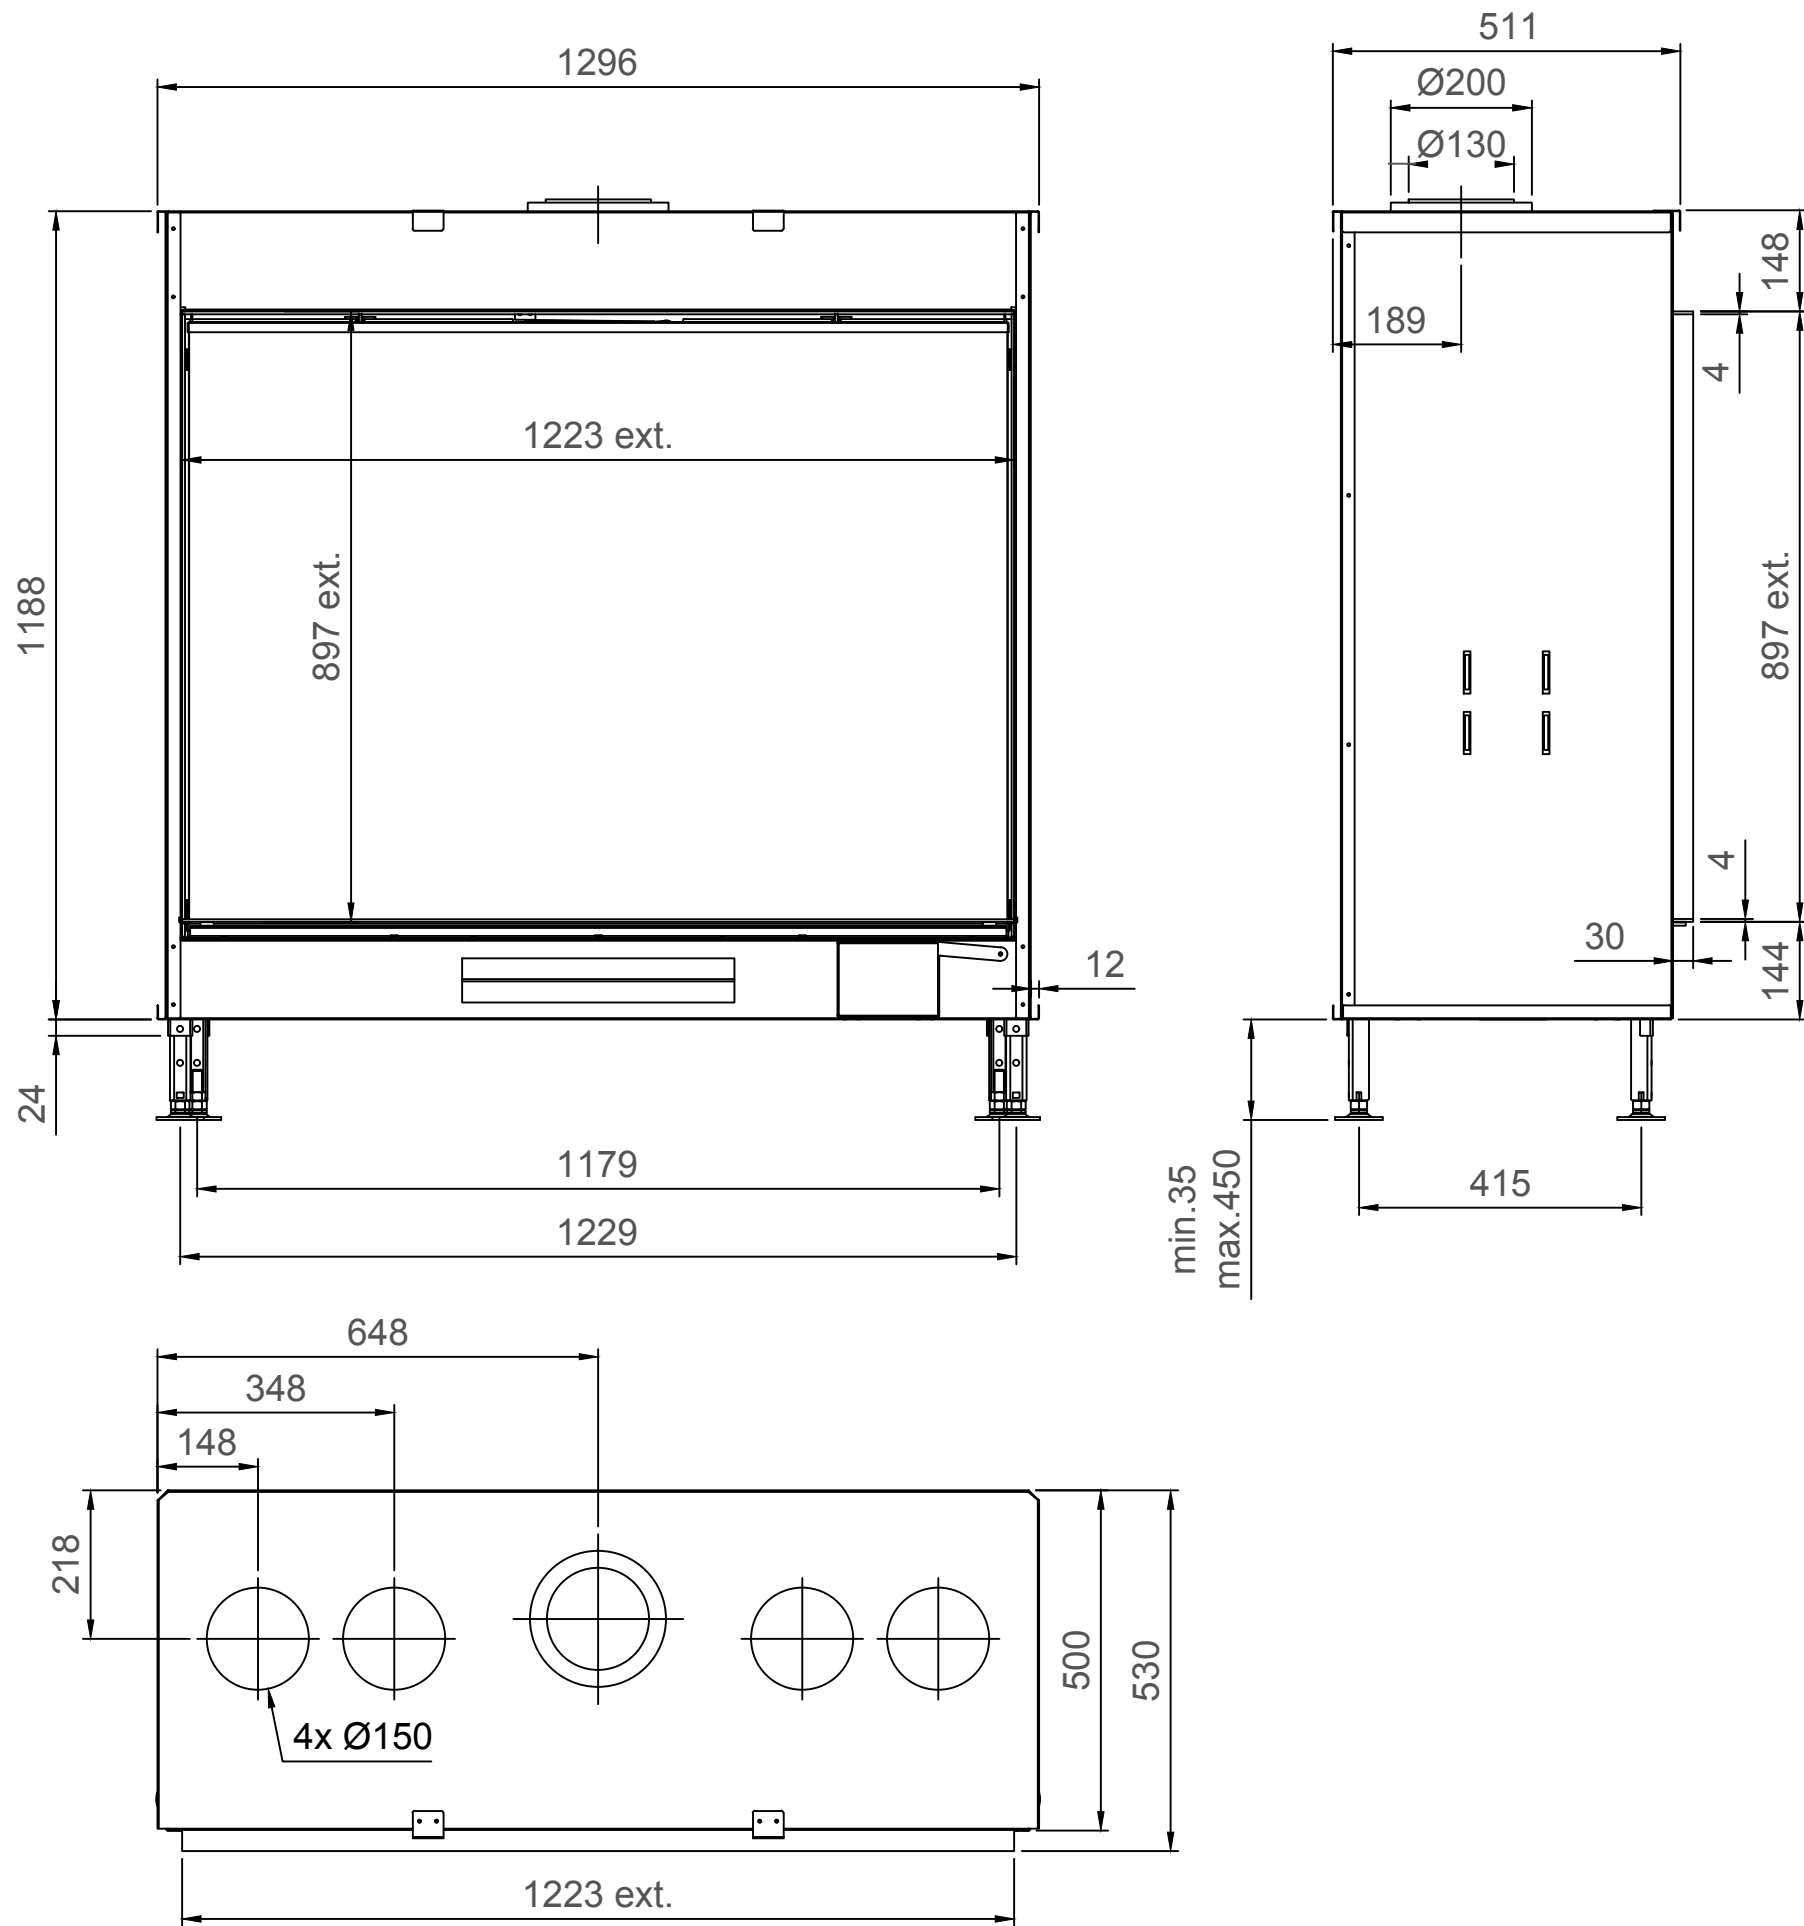

True Vision 1300V - Type 2 - 30mm

True Vision 1300V - Type 2 - 60mm

True Vision 1300V - Type 2 - 90mm

True Vision 1300V - Type 3 - 30mm

True Vision 1300V - Type 3 - 60mm

True Vision 1300V - Type 3 - 90mm

True Vision 1300V - Type 4 - 30mm

True Vision 1300V - Type 4 - 60mm

True Vision 1300V - Type 4 - 90mm