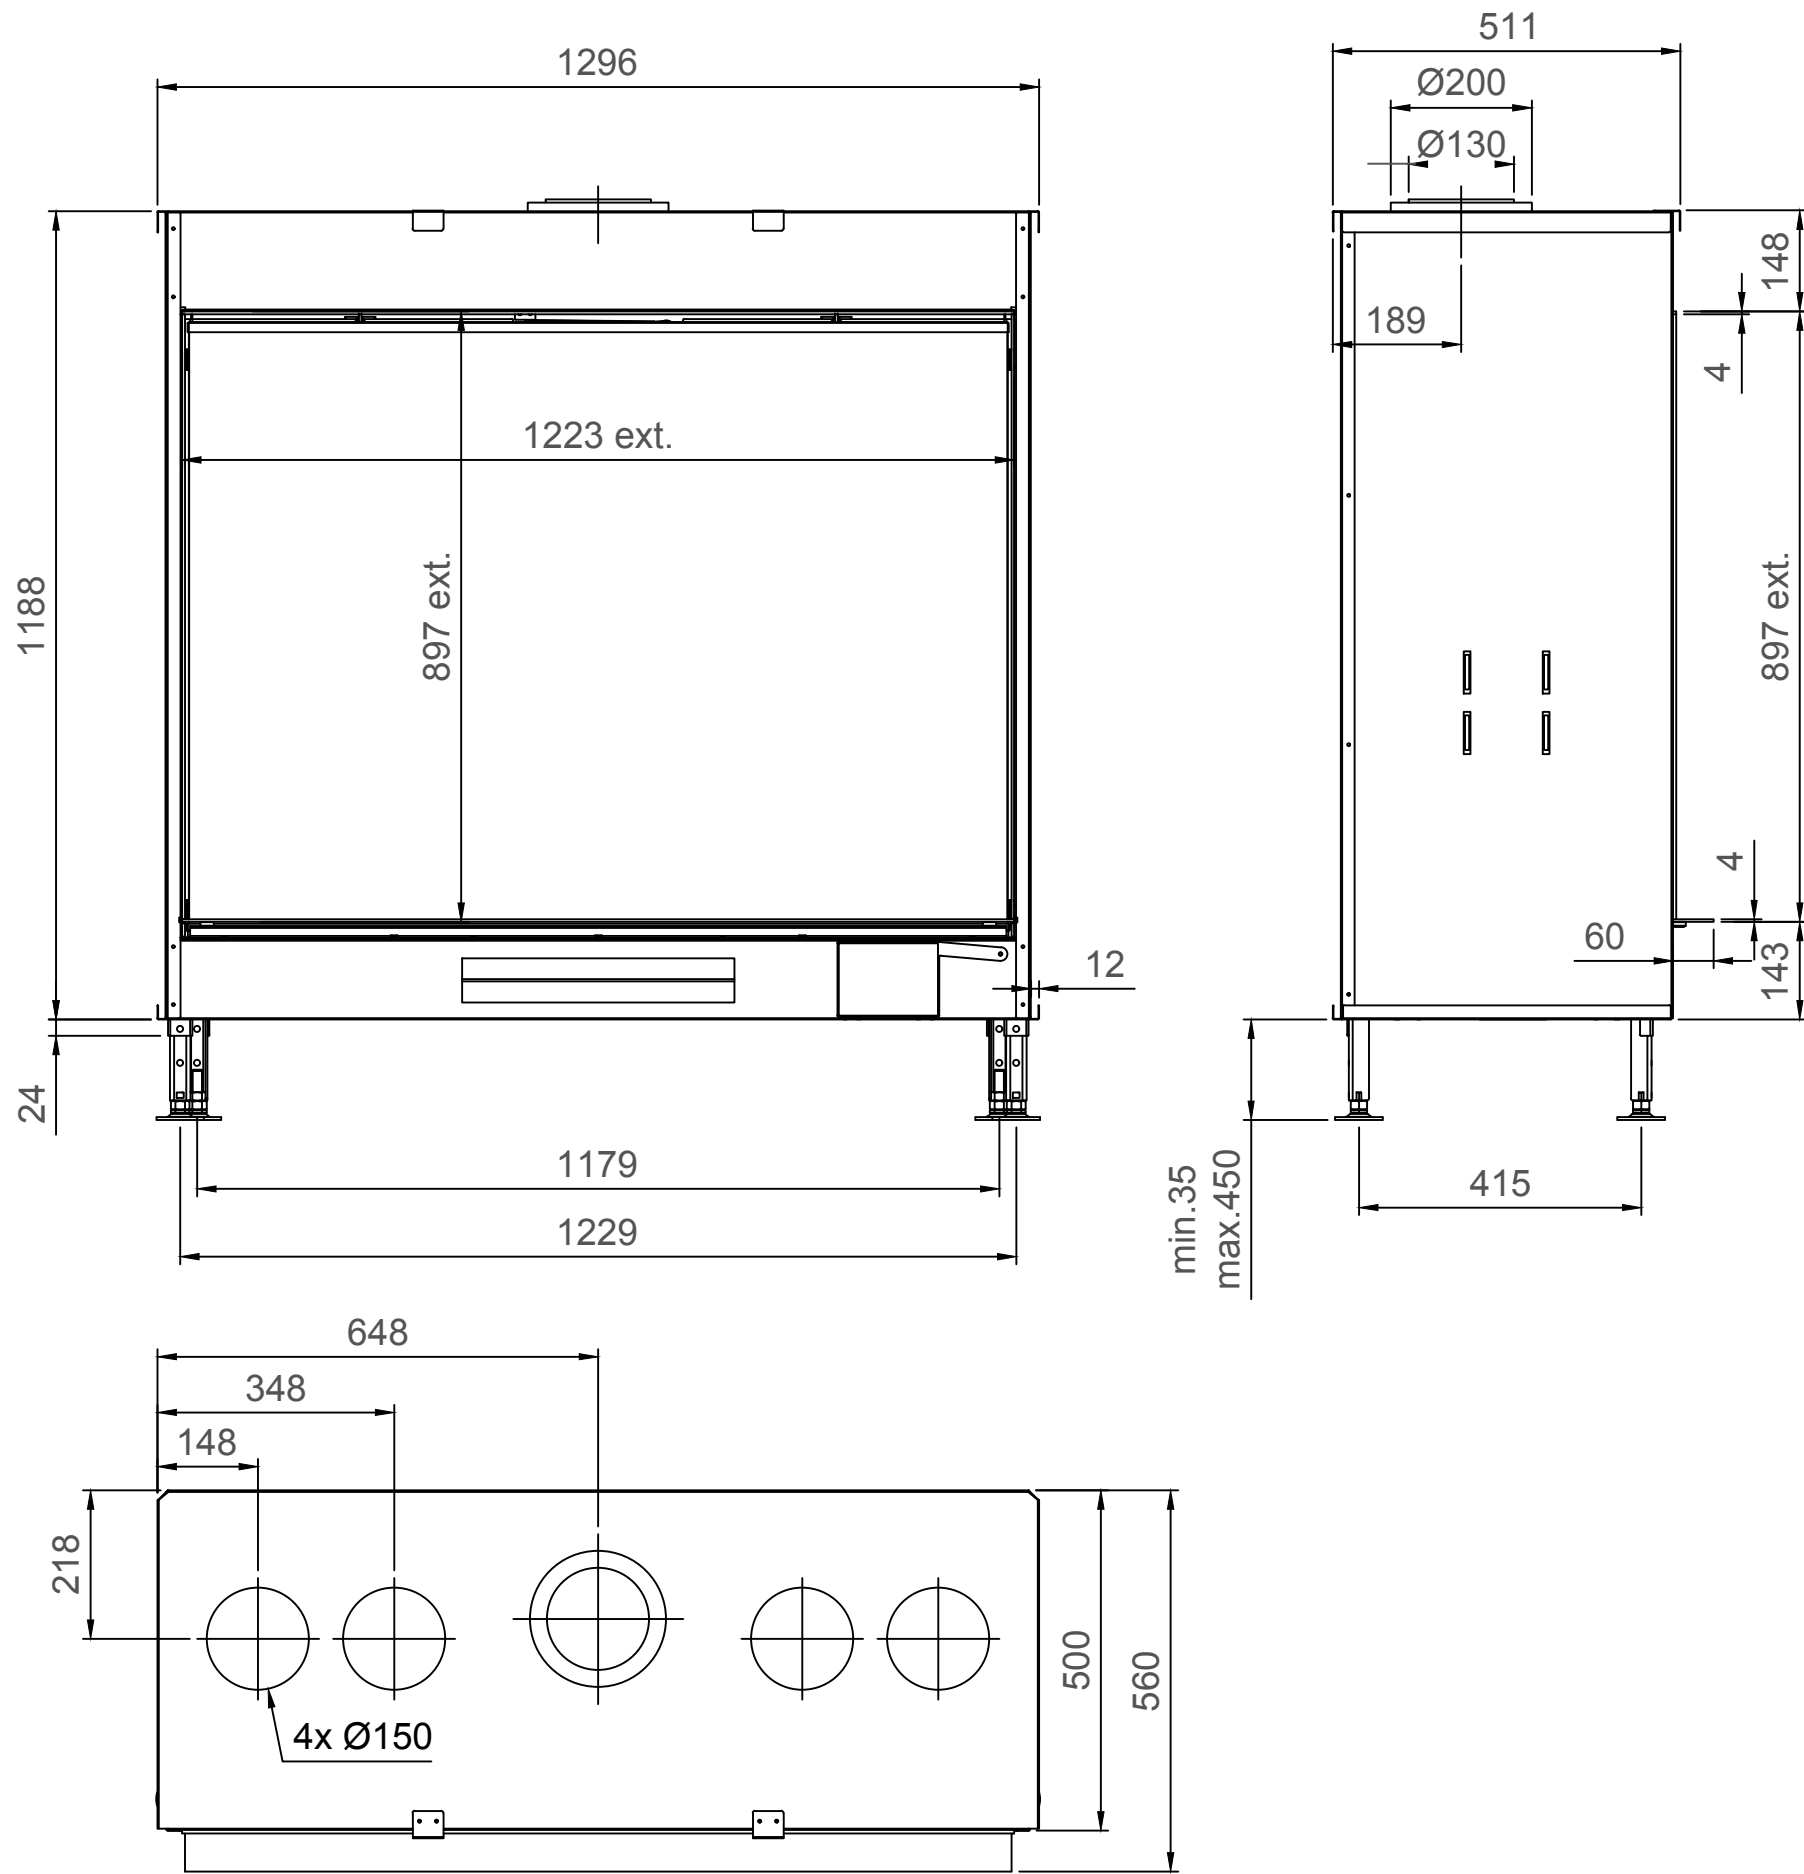

True Vision 1300V - Type 2 - 30mm

True Vision 1300V - Type 2 - 60mm

True Vision 1300V - Type 2 - 90mm

True Vision 1300V - Type 3 - 30mm

True Vision 1300V - Type 3 - 60mm

True Vision 1300V - Type 3 - 90mm

True Vision 1300V - Type 4 - 30mm

True Vision 1300V - Type 4 - 60mm

True Vision 1300V - Type 4 - 90mm