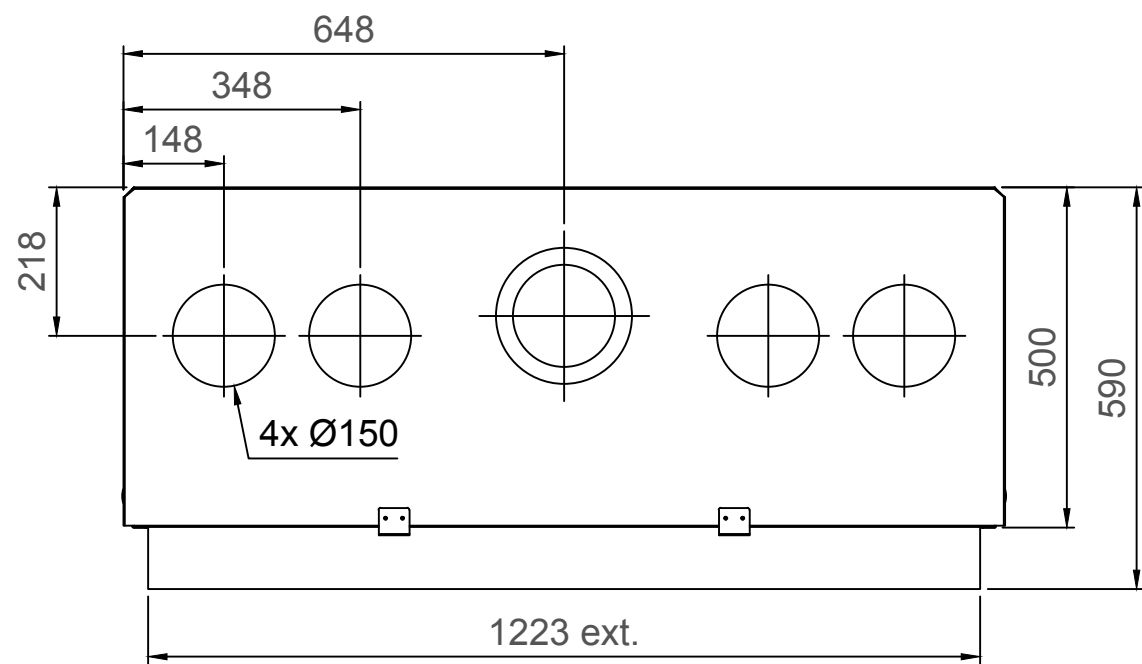

True Vision 1300V - Type 2 - 30mm

True Vision 1300V - Type 2 - 60mm

True Vision 1300V - Type 2 - 90mm

True Vision 1300V - Type 3 - 30mm

True Vision 1300V - Type 3 - 60mm

True Vision 1300V - Type 3 - 90mm

True Vision 1300V - Type 4 - 30mm

True Vision 1300V - Type 4 - 60mm

True Vision 1300V - Type 4 - 90mm