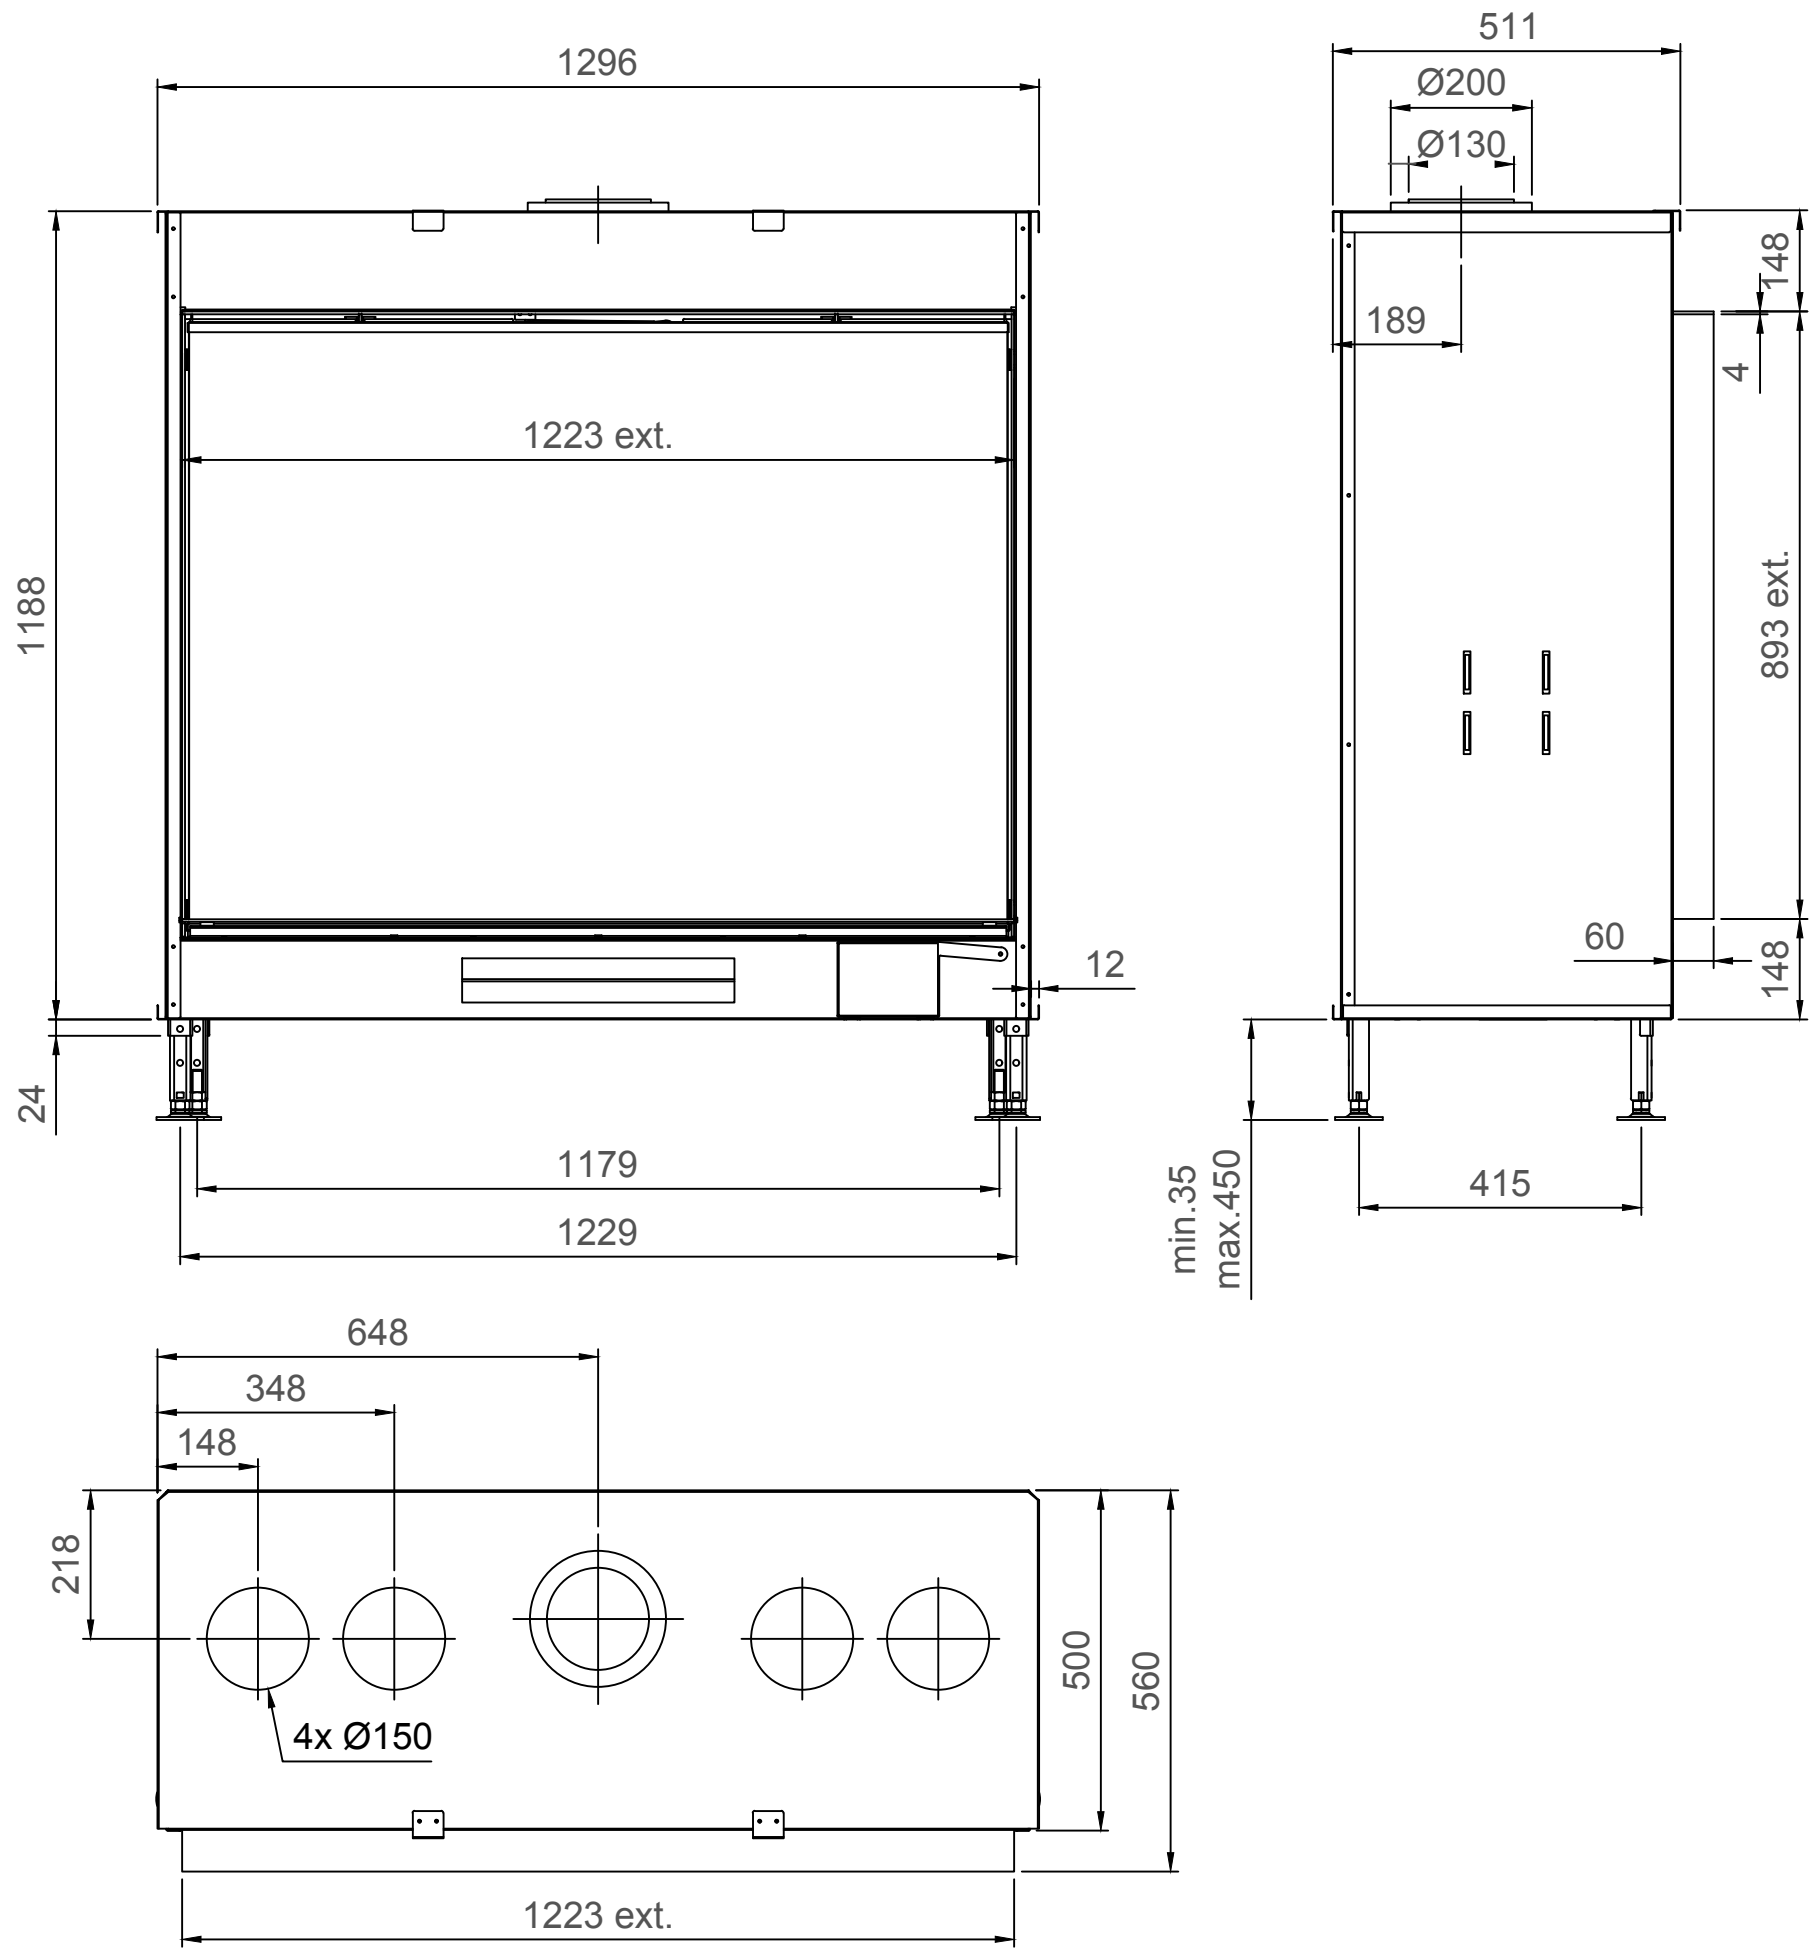

True Vision 1300V - Type 2 - 30mm

True Vision 1300V - Type 2 - 60mm

True Vision 1300V - Type 2 - 90mm

True Vision 1300V - Type 3 - 30mm

True Vision 1300V - Type 3 - 60mm

True Vision 1300V - Type 3 - 90mm

True Vision 1300V - Type 4 - 30mm

True Vision 1300V - Type 4 - 60mm

True Vision 1300V - Type 4 - 90mm