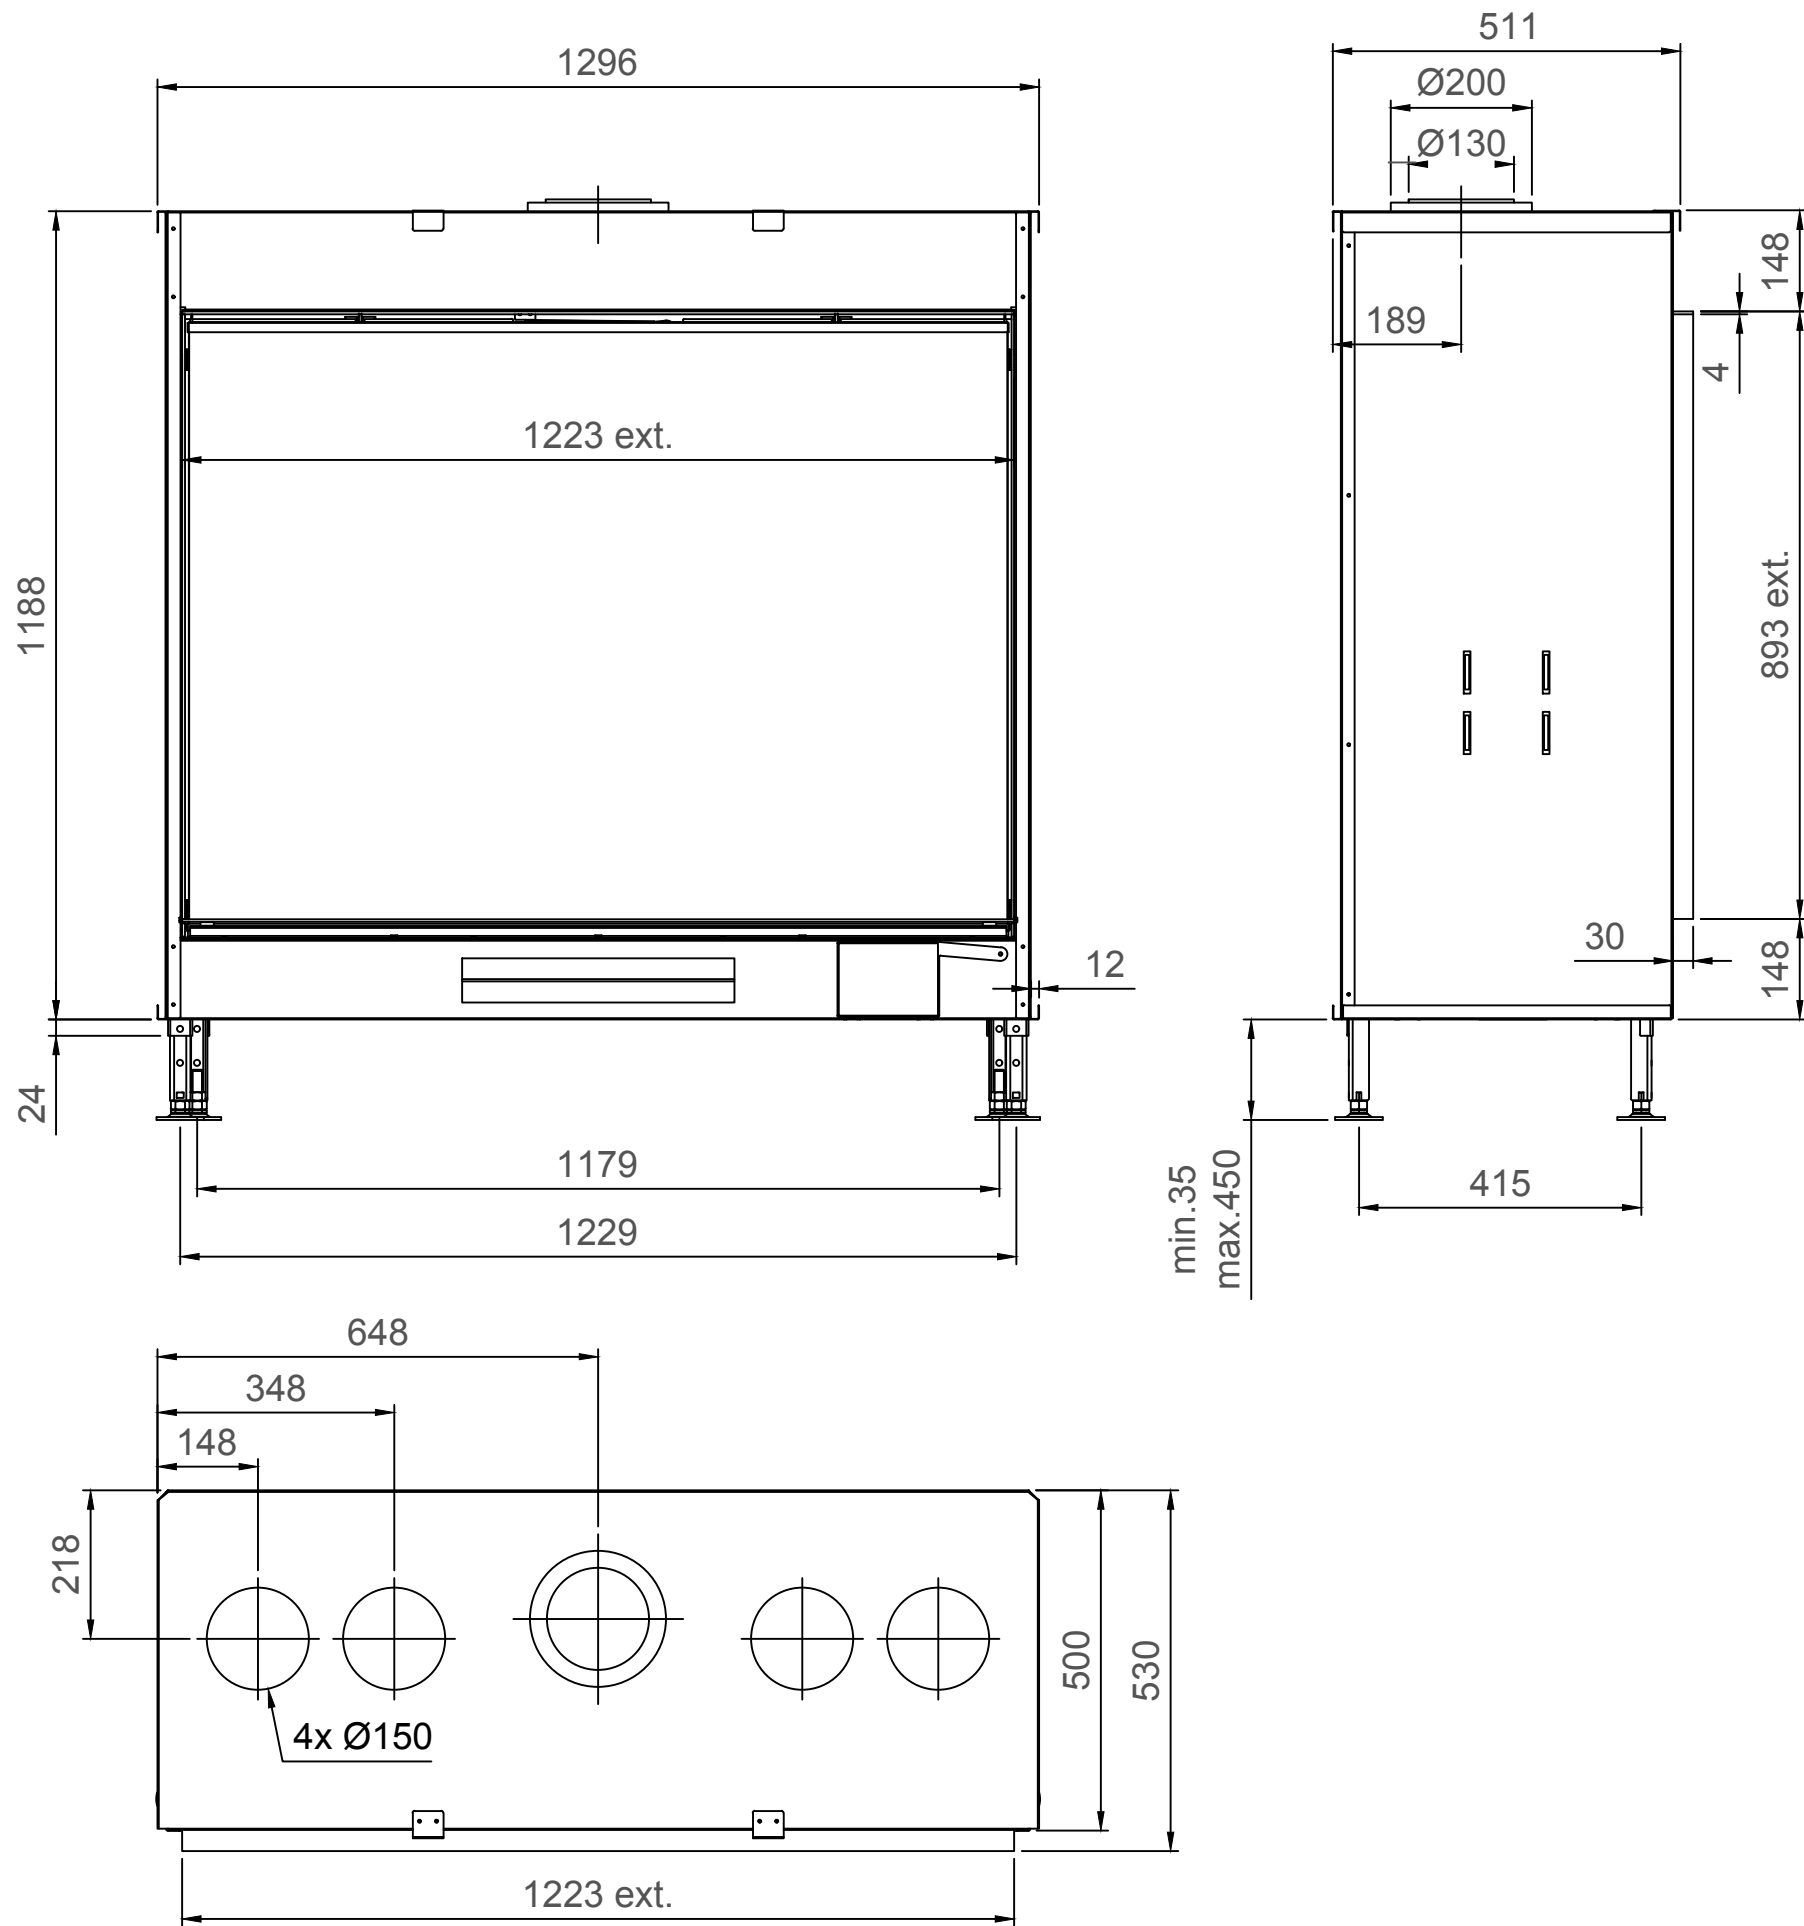

True Vision 1300V - Type 2 - 30mm

True Vision 1300V - Type 2 - 60mm

True Vision 1300V - Type 2 - 90mm

True Vision 1300V - Type 3 - 30mm

True Vision 1300V - Type 3 - 60mm

True Vision 1300V - Type 3 - 90mm

True Vision 1300V - Type 4 - 30mm

True Vision 1300V - Type 4 - 60mm

True Vision 1300V - Type 4 - 90mm