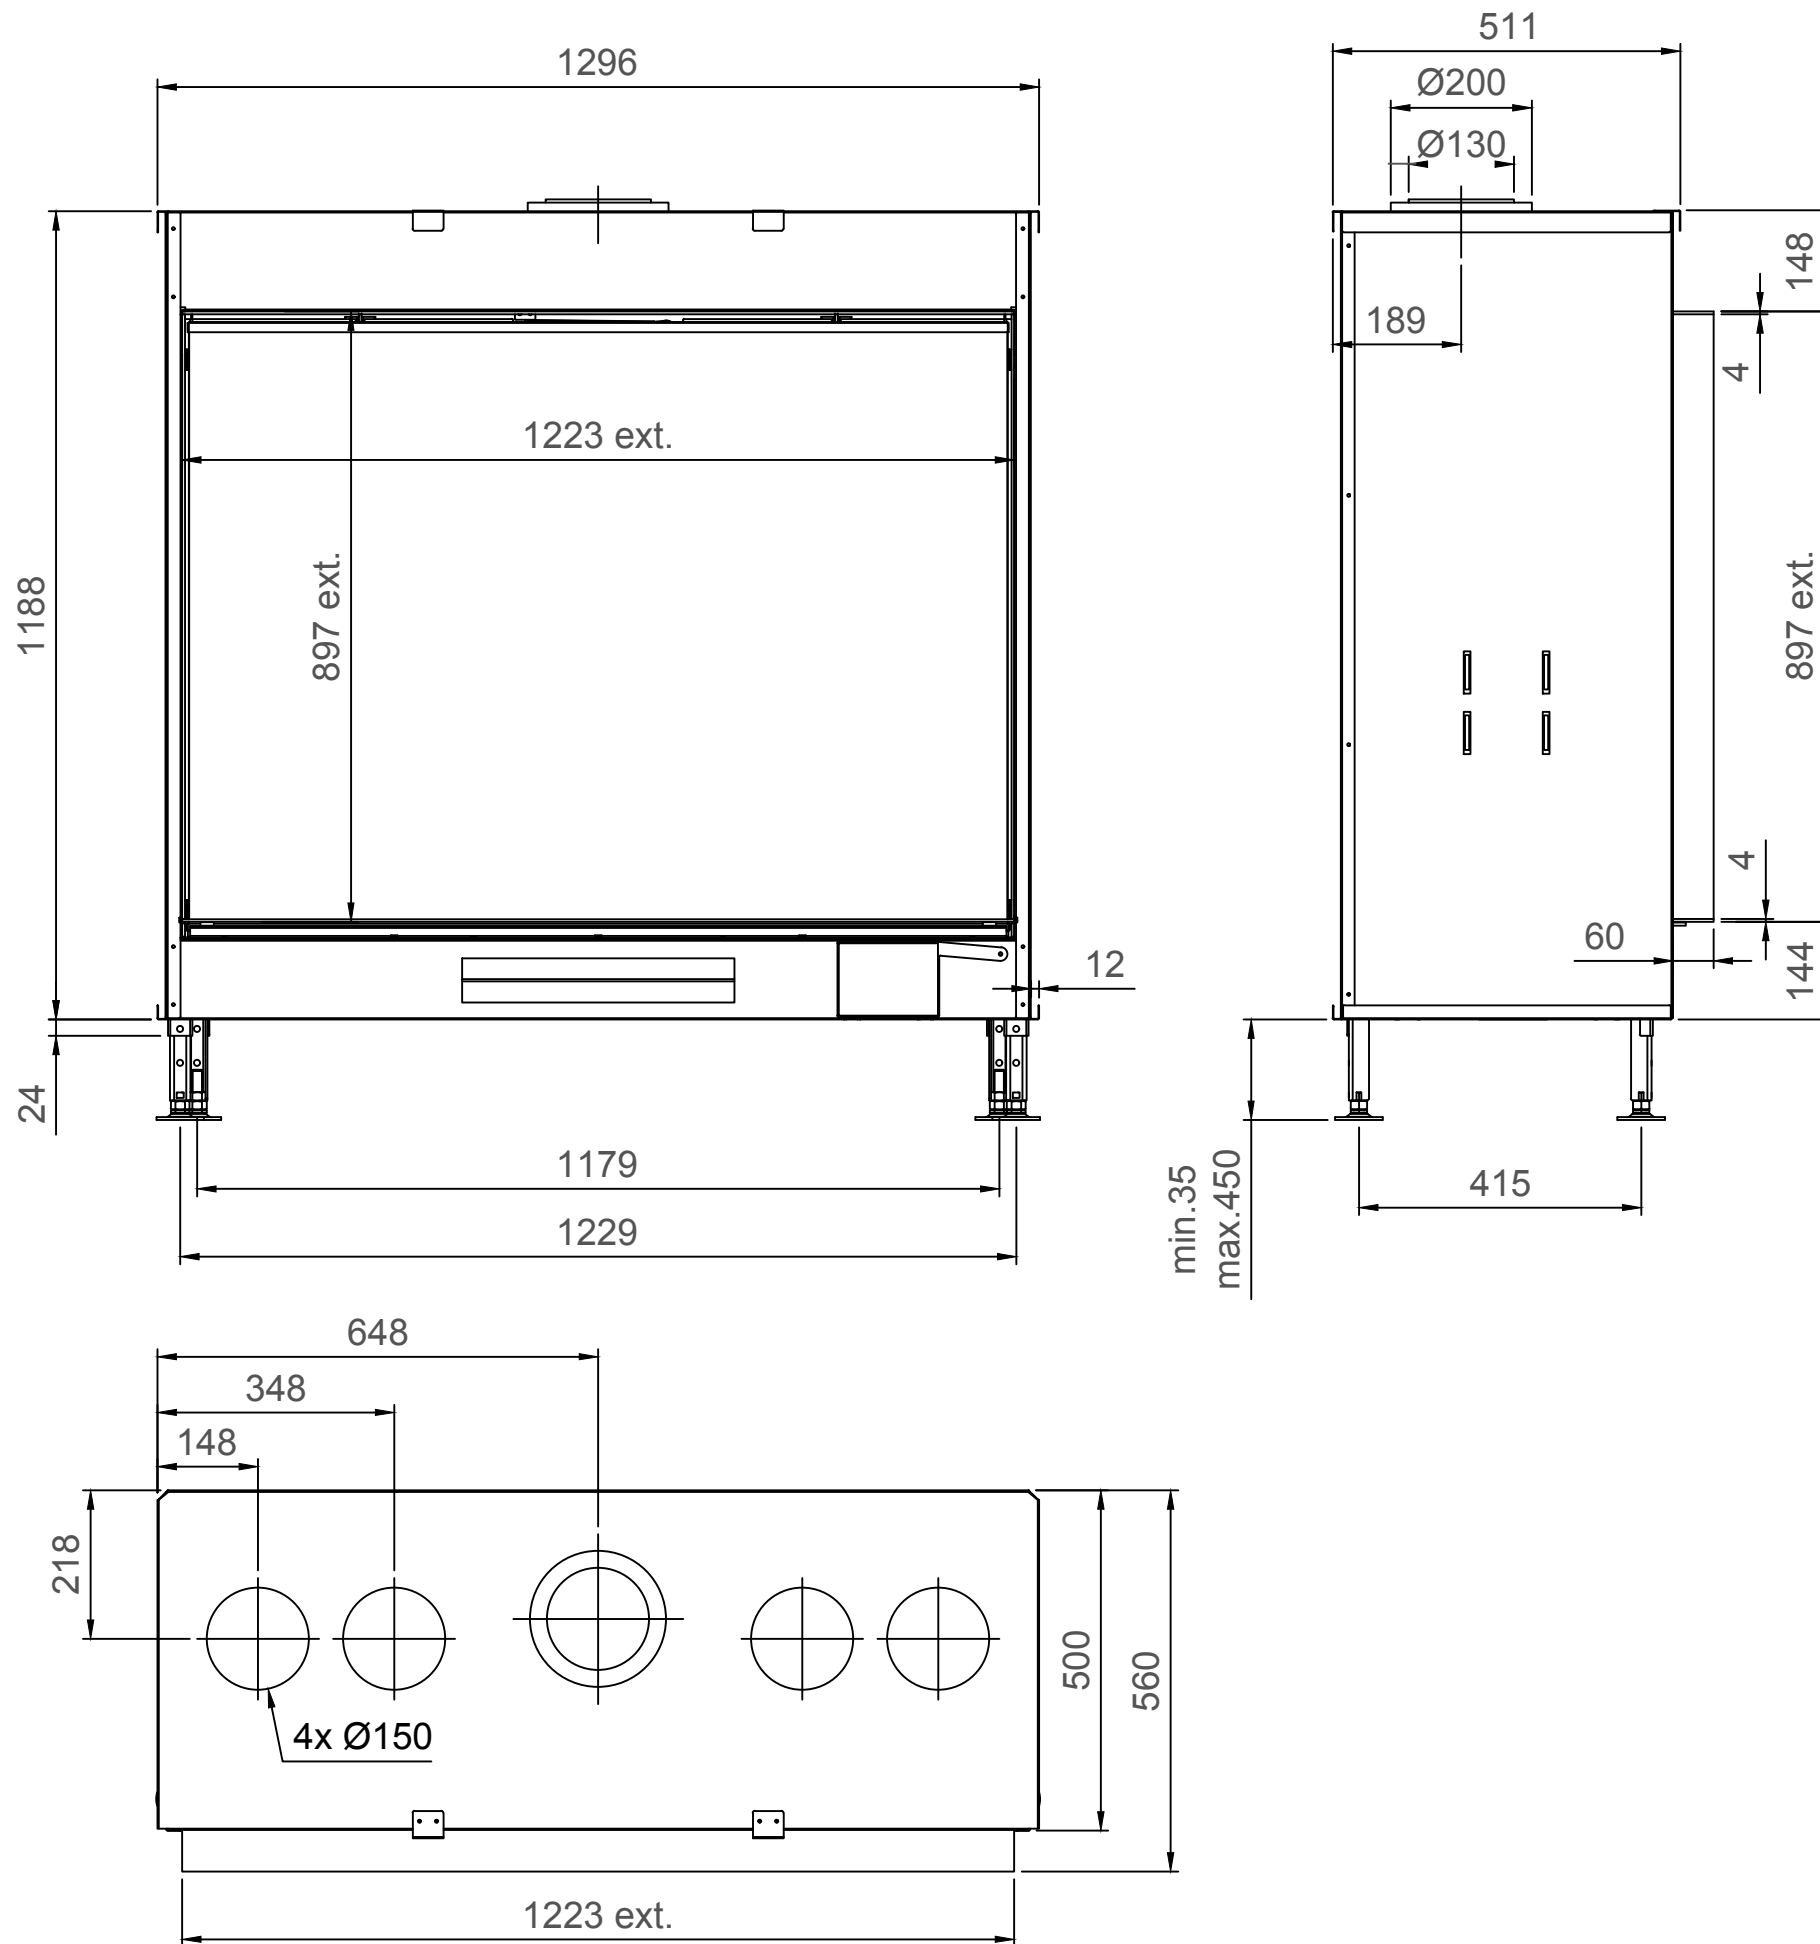

True Vision 1300V - Type 2 - 30mm

True Vision 1300V - Type 2 - 60mm

True Vision 1300V - Type 2 - 90mm

True Vision 1300V - Type 3 - 30mm

True Vision 1300V - Type 3 - 60mm

True Vision 1300V - Type 3 - 90mm

True Vision 1300V - Type 4 - 30mm

True Vision 1300V - Type 4 - 60mm

True Vision 1300V - Type 4 - 90mm