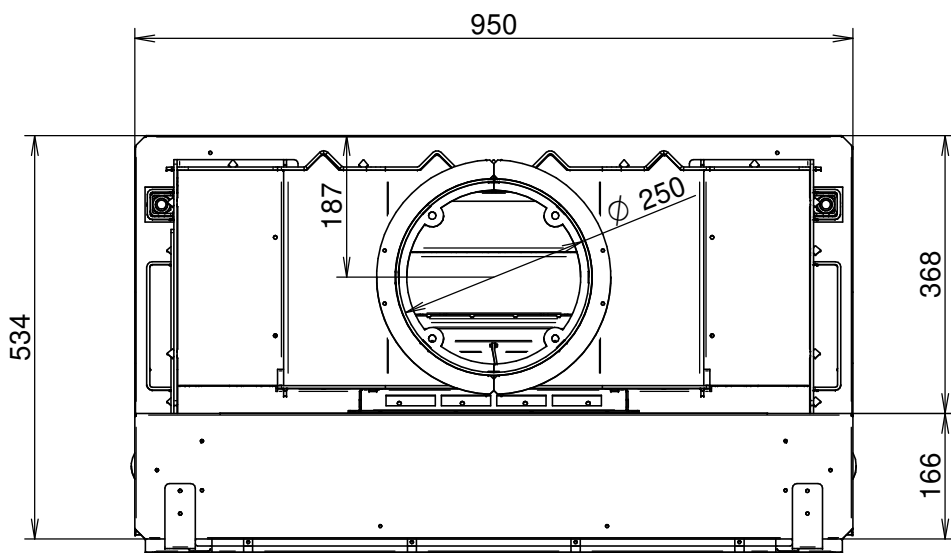

1:15

1:15

1:15

1:15

DIAMOND D13 850V (GRIL)

1:10

1:10

1:20