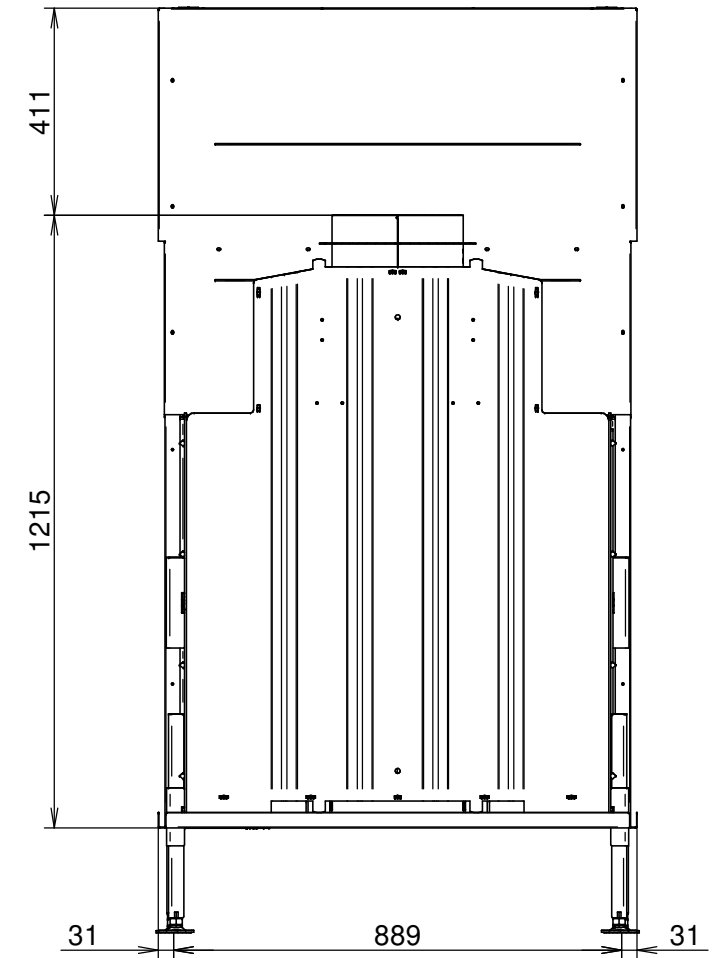

1:15

1:15

1:15

1:15

DIAMOND D13 850V (GRIL)

1:10

1:10

1:20