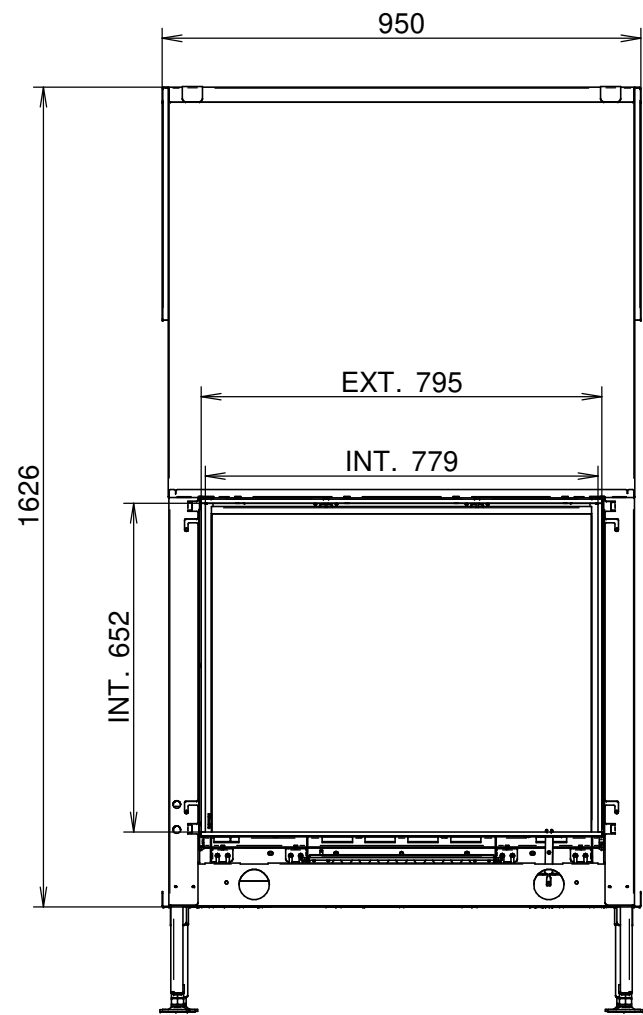

1:15

1:15

1:15

1:15

DIAMOND D13 850V (GRIL)

1:10

1:10

1:20

A3