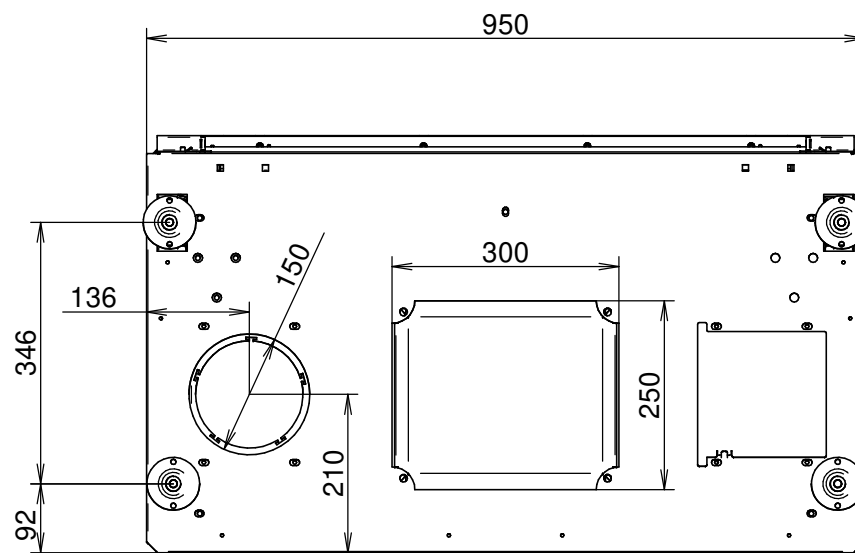

1:15

1:15

1:15

1:15

DIAMOND D13 850V (GRIL)

1:10

1:10

1:20